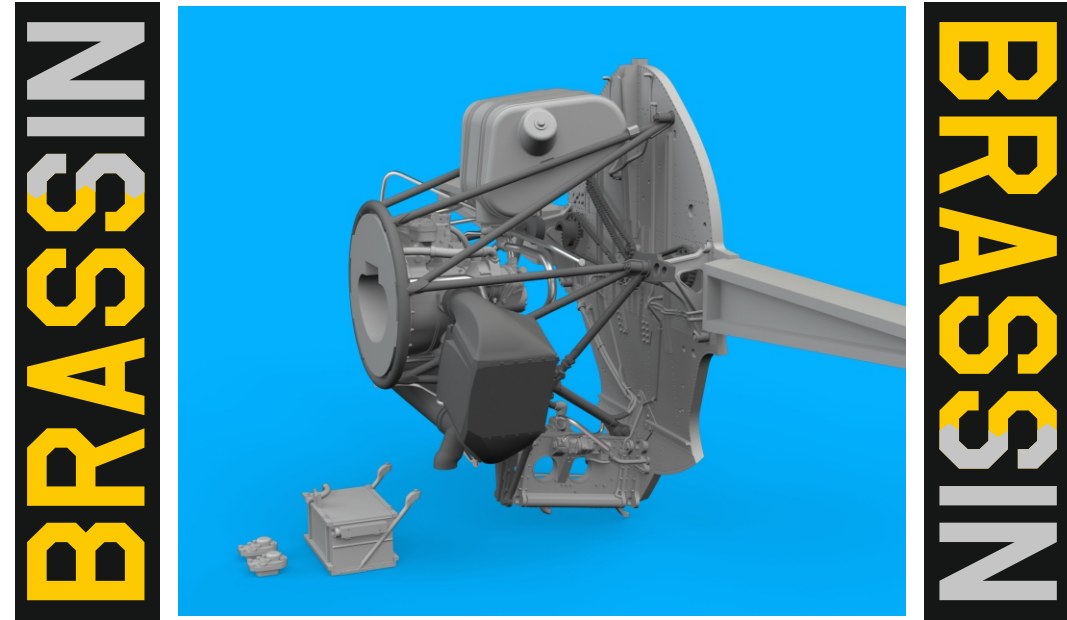

648 795 F4F-3 wheel bay
for Eduard kit - pro stavebnici Eduard

eduard
BRASSIN
Print
1/48 scale

648 795

F4F-3 wheel bay
for Eduard kit - pro stavebnici Eduard

1/48

eduard

COLOURS

GSI Creos (GUNZE)		Mr.METAL COLOR	
AQUEOUS	Mr.COLOR		
H 8	C 8	SILVER	MC214 DARK IRON
H12	C 33	FLAT BLACK	MC218 ALUMINIUM
H325	C325	GRAY	

This product contains metal and resin detail parts for upgrading scale plastic models. When selecting this set make sure that it is for the kit mentioned in product name as these sets are made specifically for that kit. When upgrading the model some cutting or corrections may be necessary for parts to fit accurately. **WARNING!** This set contains small and sharp parts. Work carefully in a ventilated and well-lit room. Safety glasses are recommended. This product is not suitable for children below 14 years of age.

Tento výrobek obsahuje leptané a odlévané detaily pro úpravu a vylepšení plastického modelu. Při výběru sady kovových detailů zkontrolujte, zda je určena pro model, který chcete upravit. Model, pro který je sada určena, je uveden u názvu výrobku. Pro přesnou aplikaci kovových a odlévaných dílů může být zapotřebí upravit díly upravovaného modelu. **POZOR!** Sada obsahuje malé ostré díly. Pracujte ve větrané a dobře osvětlené místnosti. Doporučujeme použití ochranných brýlí. Tento výrobek není vhodný pro děti mladší 14 let.