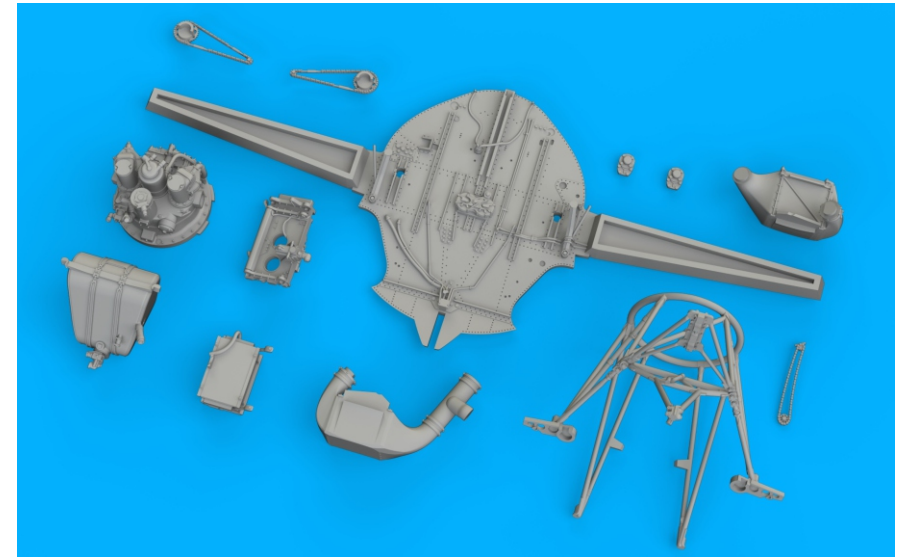

648 795 F4F-3 wheel bay
for Eduard kit - pro stavebnici Eduard

eduard
BRASSIN
Print
1/48 scale

648 795

F4F-3 wheel bay
for Eduard kit - pro stavebnici Eduard

1/48

eduard

COLOURS

GSI Creos (GUNZE)		Mr.METAL COLOR	
AQUEOUS	Mr.COLOR		
H 8	C 8	SILVER	MC214 DARK IRON
H12	C 33	FLAT BLACK	MC218 ALUMINIUM
H325	C325	GRAY	

This product contains metal and resin detail parts for upgrading scale plastic models. When selecting this set make sure that it is for the kit mentioned in product name as these sets are made specifically for that kit. When upgrading the model some cutting or corrections may be necessary for parts to fit accurately. **WARNING!** This set contains small and sharp parts. Work carefully in a ventilated and well-lit room. Safety glasses are recommended. This product is not suitable for children below 14 years of age.

Tento výrobek obsahuje leptané a odlévané detaily pro úpravu a vylepšení plastického modelu. Při výběru sady kovových detailů zkontrolujte, zda je určena pro model, který chcete upravit. Model, pro který je sada určena, je uveden u názvu výrobku. Pro přesnou aplikaci kovových a odlévaných dílů může být zapotřebí upravit díly upravovaného modelu. **POZOR!** Sada obsahuje malé ostré díly. Pracujte ve větrané a dobře osvětlené místnosti. Doporučujeme použití ochranných brýlí. Tento výrobek není vhodný pro děti mladší 14 let.