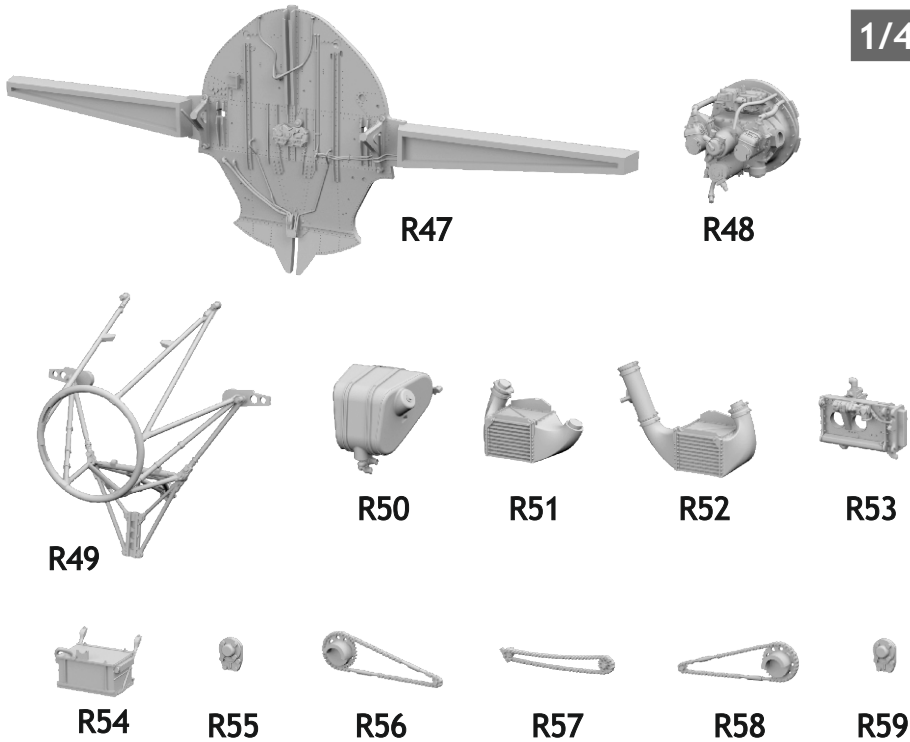

648 795 F4F-3 wheel bay
for Eduard kit - pro stavebnici Eduard

eduard
BRASSIN
Print
1/48 scale

648 795

F4F-3 wheel bay
for Eduard kit - pro stavebnici Eduard

1/48

eduard

COLOURS

GSI Creos (GUNZE)		Mr.METAL COLOR	
AQUEOUS	Mr.COLOR		
H 8	C 8	SILVER	MC214 DARK IRON
H12	C 33	FLAT BLACK	MC218 ALUMINIUM
H325	C325	GRAY	

This product contains metal and resin detail parts for upgrading scale plastic models. When selecting this set make sure that it is for the kit mentioned in product name as these sets are made specifically for that kit. When upgrading the model some cutting or corrections may be necessary for parts to fit accurately. **WARNING!** This set contains small and sharp parts. Work carefully in a ventilated and well-lit room. Safety glasses are recommended. This product is not suitable for children below 14 years of age.

Tento výrobek obsahuje leptané a odlévané detaily pro úpravu a vylepšení plastického modelu. Při výběru sady kovových detailů zkontrolujte, zda je určena pro model, který chcete upravit. Model, pro který je sada určena, je uveden u názvu výrobku. Pro přesnou aplikaci kovových a odlévaných dílů může být zapotřebí upravit díly upravovaného modelu. **POZOR!** Sada obsahuje malé ostré díly. Pracujte ve větrané a dobře osvětlené místnosti. Doporučujeme použití ochranných brýlí. Tento výrobek není vhodný pro děti mladší 14 let.

wire
Ø - 0,35mm
l - 11,5mm

plastic parts

BRASSIN 648779

plastic L6

plastic L7

plastic parts

BRASSIN 648779