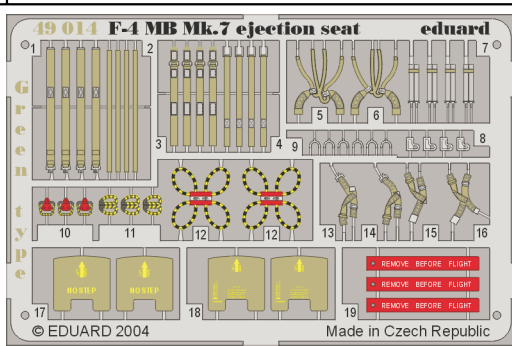

F-4 MB Mk.7 ejection seat / Green type

eduard

49 014

1/48 scale detail set for Hasegawa kit • sada detailů pro model 1/48 Hasegawa

- APPLY EXPRESS MASK AND PAINT BEFORE GLUING
POUŽÍTE EXPRESNÍ MASKU NABARVIT PŘED SLEPENÍM
- SYMMETRICAL ASSEMBLY
SYMETRICKÁ MONTÁŽ
- REMOVE
ODSTRANIT
- GRIND
OBROUSIT
- DRILL HOLE
VRTAT OTVOR
- BEND
OHNOUT
- OPTION
VOLBA
- REPLACE
NAHRADIT

ORIGINAL KIT PARTS
PŮVODNÍ DÍLY STAVEBNICE
 PHOTO-ETCHED PARTS
LEPTANÉ DÍLY
 PARTS TO BE REMOVED
DÍLY K ODSTRANĚNÍ
 FILL
TMELIT

REFERENCES: Verlinden Publ. # 8 - F-4E Phantom II Squadron/Signal # 1065 - F-4 Phantom II Detail & Scale # 7 - F-4 Phantom II Replic # 53 / janvier 1996 Replic # 57 / mai 1996