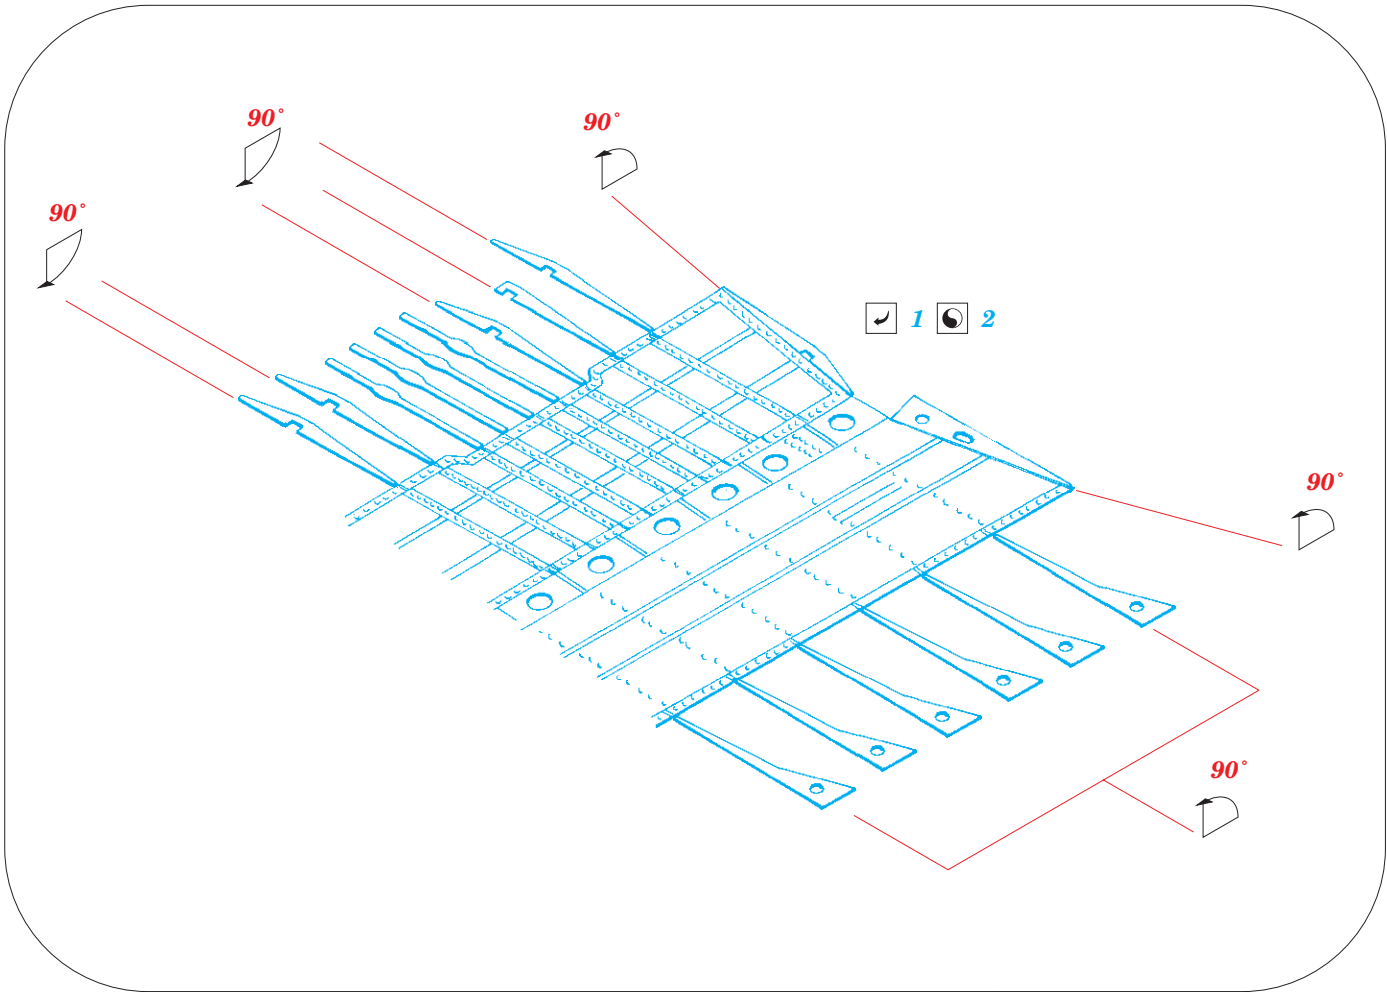

P-40N landing flaps 1/72

eduard

detail set for 1/72 SPECIAL HOBBY kit • sada detailů pro stavebnici 1/72 SPECIAL HOBBY

72 658

- APPLY EXPRESS MASK AND PAINT BEFORE GLUING
POUŽIT EXPRESS MASK NABARVIT PŘED SLEPENÍM
- SYMMETRICAL ASSEMBLY
SYMETRICKÁ MONTÁŽ
- REMOVE
ODSTRANIT
- GRIND
OBROUSIT
- DRILL HOLE
VRTAT OTVOR
- COLORED ETCHED PARTS
LEPTANÉ BAREVNÉ DÍLY
- ETCHED PARTS
LEPTANÉ NEBAREVNÉ DÍLY
- ORIGINAL KIT PARTS
PŮVODNÍ DÍLY STAVEBNICE
- BEND
OHNOUT
- OPTION
VOLBA
- REPLACE
NAHRADIT

ORIGINAL KIT PARTS
PŮVODNÍ DÍLY STAVEBNICE

PHOTO-ETCHED PARTS
LEPTANÉ DÍLY

PARTS TO BE REMOVED
DÍLY K ODSTRANĚNÍ

FILL
TMELIT

final assembly