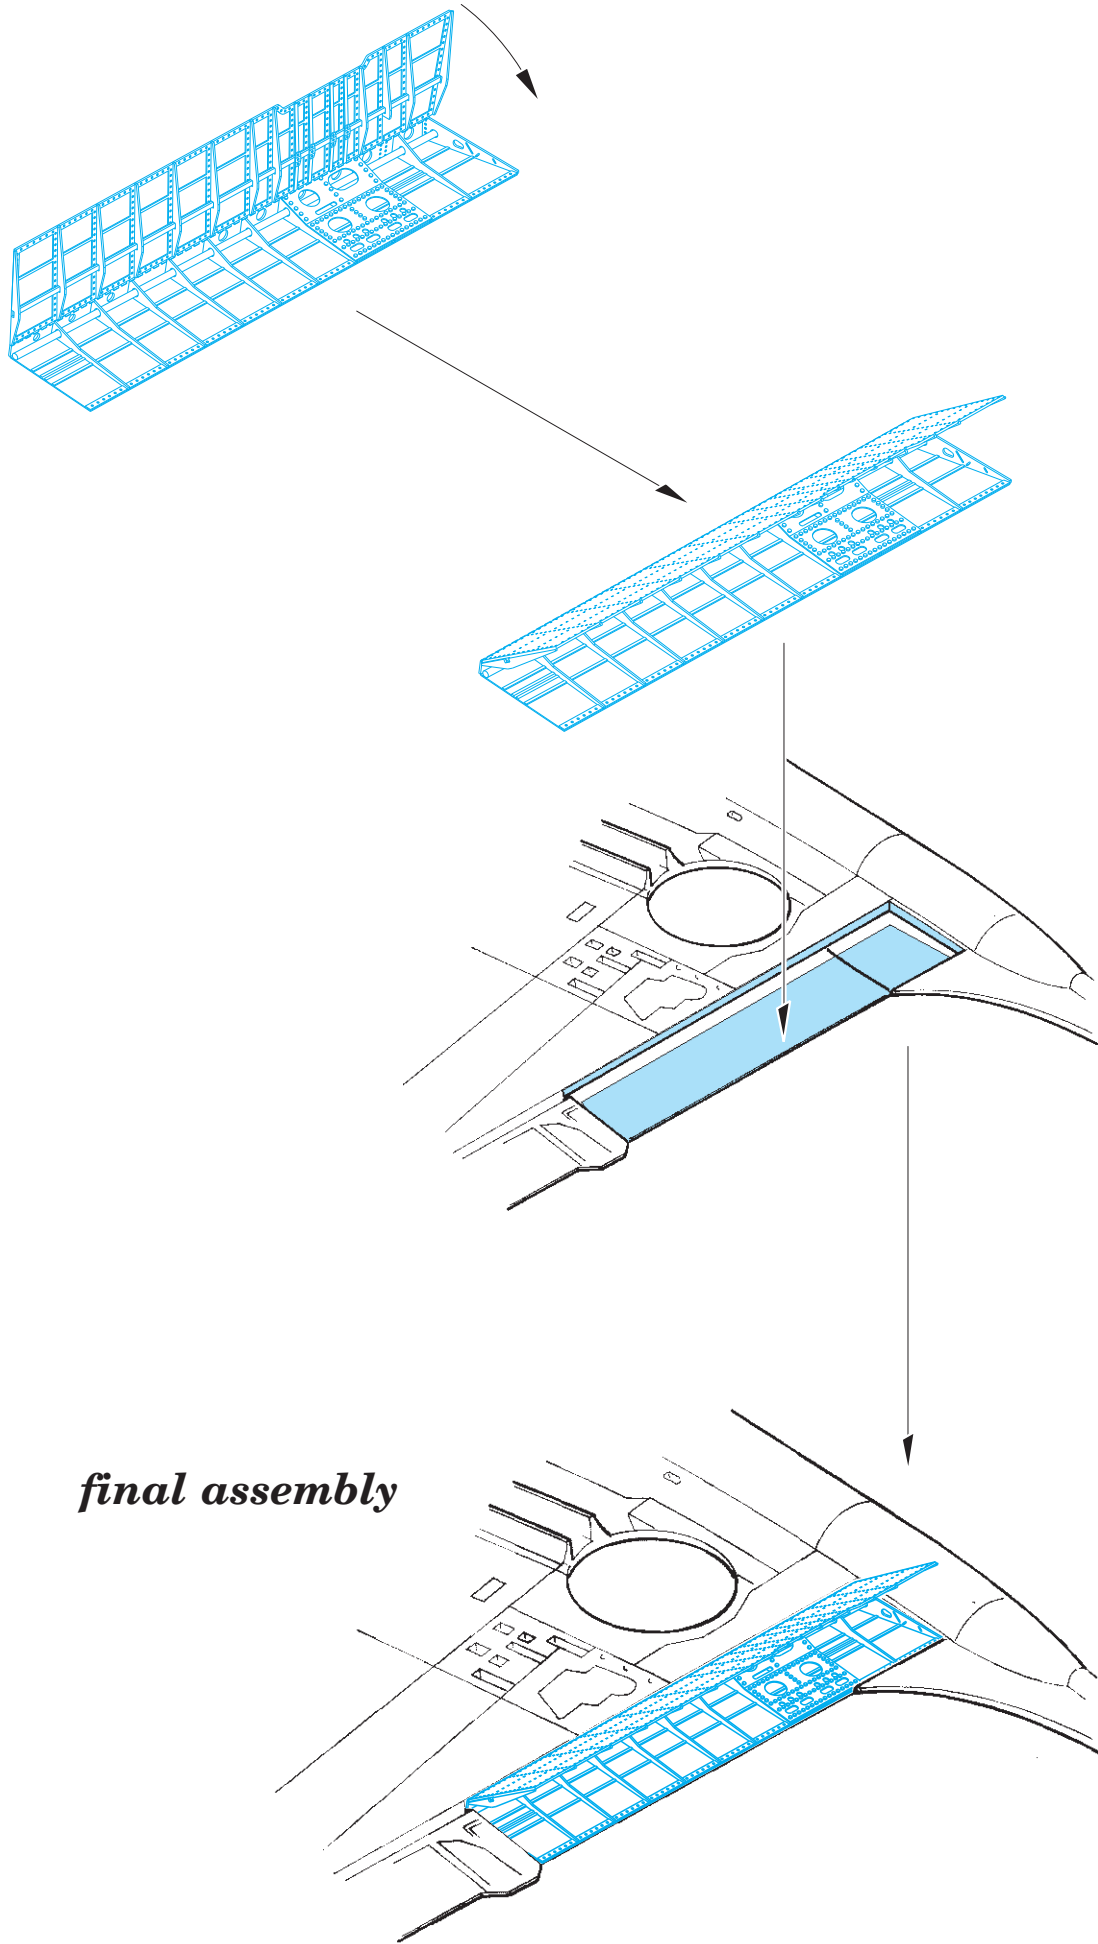

P-40N landing flaps 1/72

eduard

detail set for 1/72 SPECIAL HOBBY kit • sada detailů pro stavebnici 1/72 SPECIAL HOBBY

72 658

- APPLY EXPRESS MASK AND PAINT BEFORE GLUING
POUŽIT EXPRESS MASK NABARVIT PŘED SLEPENÍM
- SYMMETRICAL ASSEMBLY
SYMETRICKÁ MONTÁŽ
- REMOVE
ODSTRANIT
- GRIND
OBROUSIT
- DRILL HOLE
VRTAT OTVOR
- COLORED ETCHED PARTS
LEPTANÉ BAREVNÉ DÍLY
- ETCHED PARTS
LEPTANÉ NEBAREVNÉ DÍLY
- ORIGINAL KIT PARTS
PŮVODNÍ DÍLY STAVEBNICE
- BEND
OHNOUT
- OPTION
VOLBA
- REPLACE
NAHRADIT

ORIGINAL KIT PARTS
PŮVODNÍ DÍLY STAVEBNICE

PHOTO-ETCHED PARTS
LEPTANÉ DÍLY

PARTS TO BE REMOVED
DÍLY K ODSTRANĚNÍ

FILL
TMELIT

final assembly