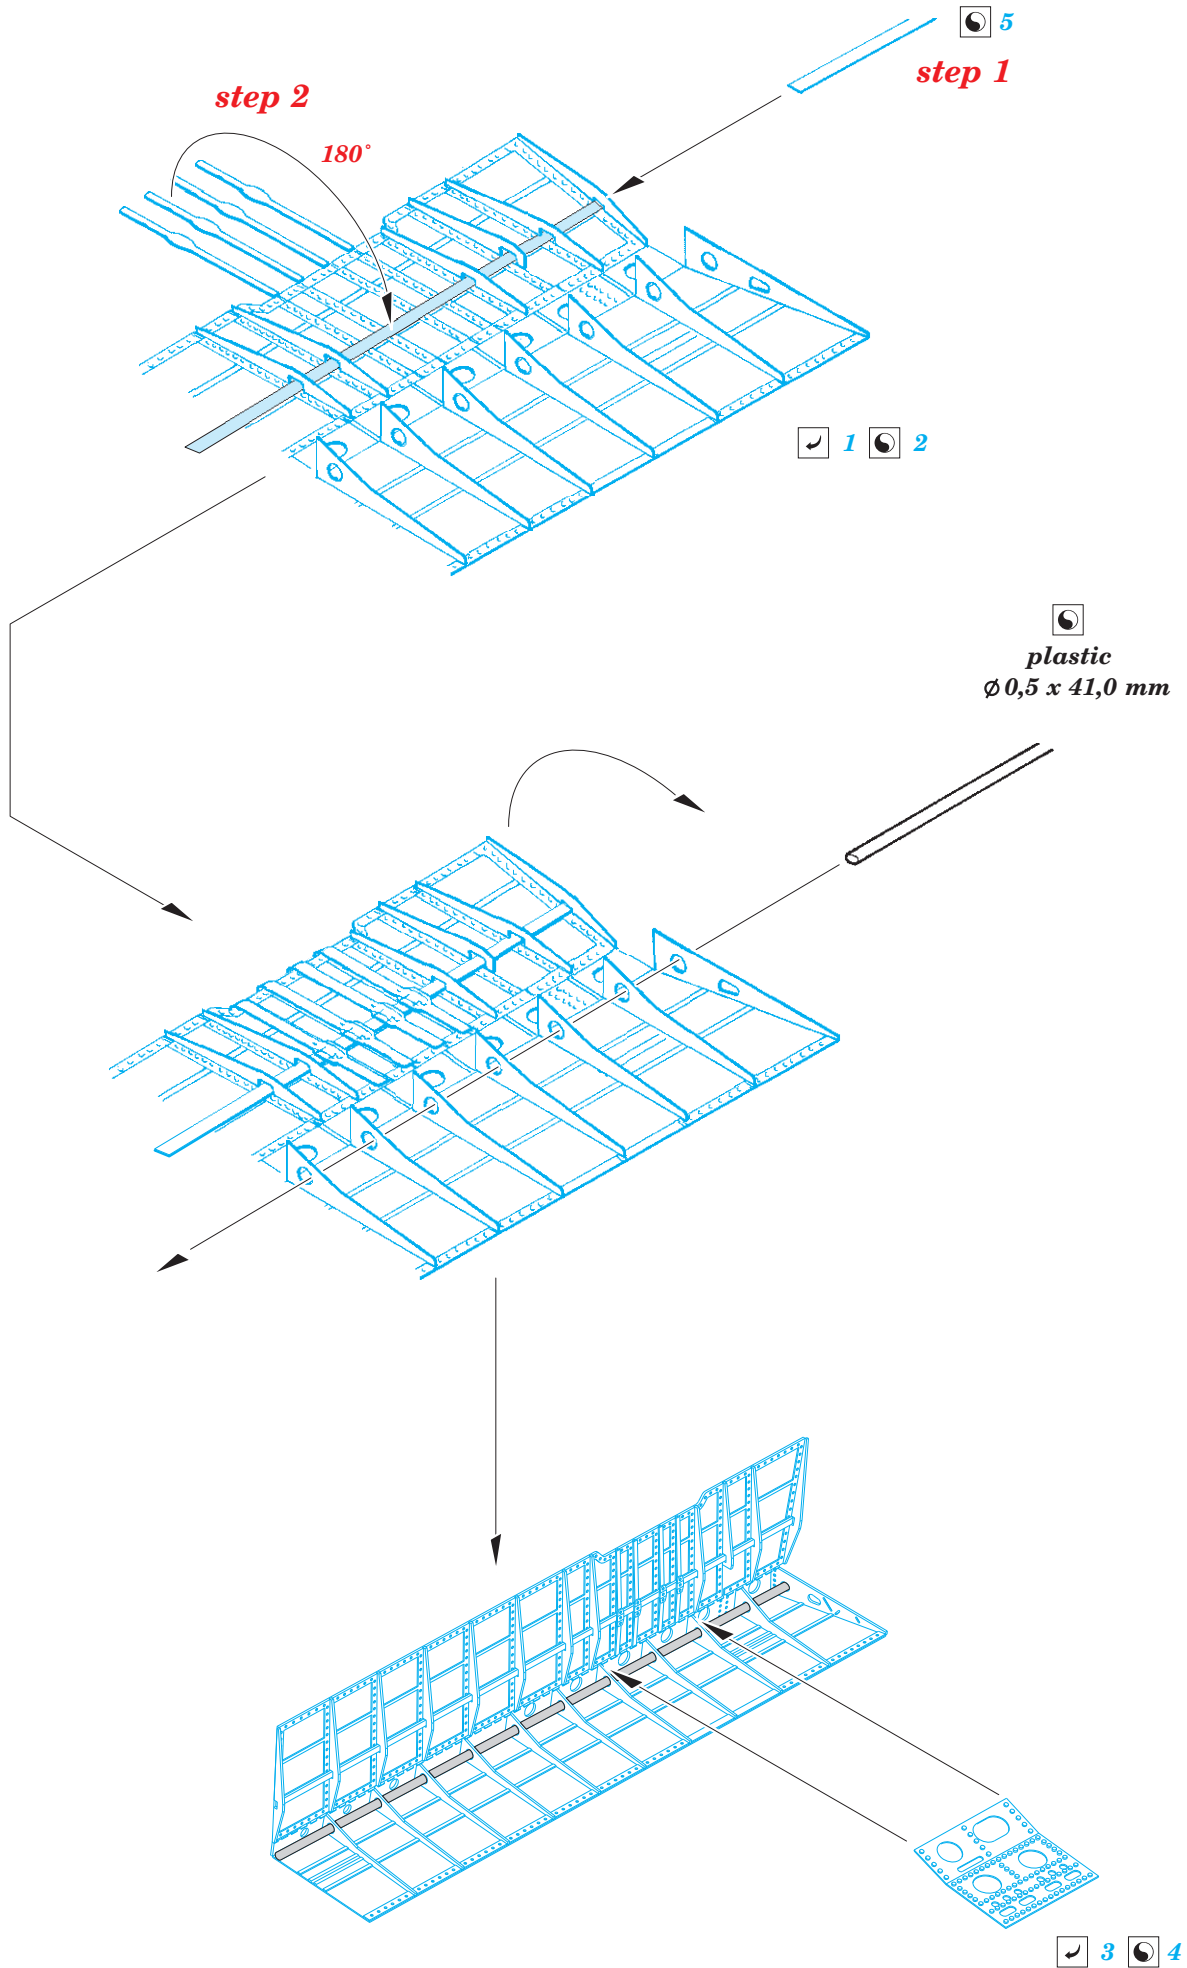

P-40N landing flaps 1/72

eduard

detail set for 1/72 SPECIAL HOBBY kit • sada detailů pro stavebnici 1/72 SPECIAL HOBBY

72 658

- APPLY EXPRESS MASK AND PAINT BEFORE GLUING
POUŽIT EXPRESS MASK NABARVIT PŘED SLEPENÍM
- SYMMETRICAL ASSEMBLY
SYMETRICKÁ MONTÁŽ
- REMOVE
ODSTRANIT
- GRIND
OBROUSIT
- DRILL HOLE
VRTAT OTVOR
- COLORED ETCHED PARTS
LEPTANÉ BAREVNÉ DÍLY
- ETCHED PARTS
LEPTANÉ NEBAREVNÉ DÍLY
- ORIGINAL KIT PARTS
PŮVODNÍ DÍLY STAVEBNICE
- BEND
OHNOUT
- OPTION
VOLBA
- REPLACE
NAHRADIT

ORIGINAL KIT PARTS
PŮVODNÍ DÍLY STAVEBNICE

PHOTO-ETCHED PARTS
LEPTANÉ DÍLY

PARTS TO BE REMOVED
DÍLY K ODSTRANĚNÍ

FILL
TMELIT

final assembly