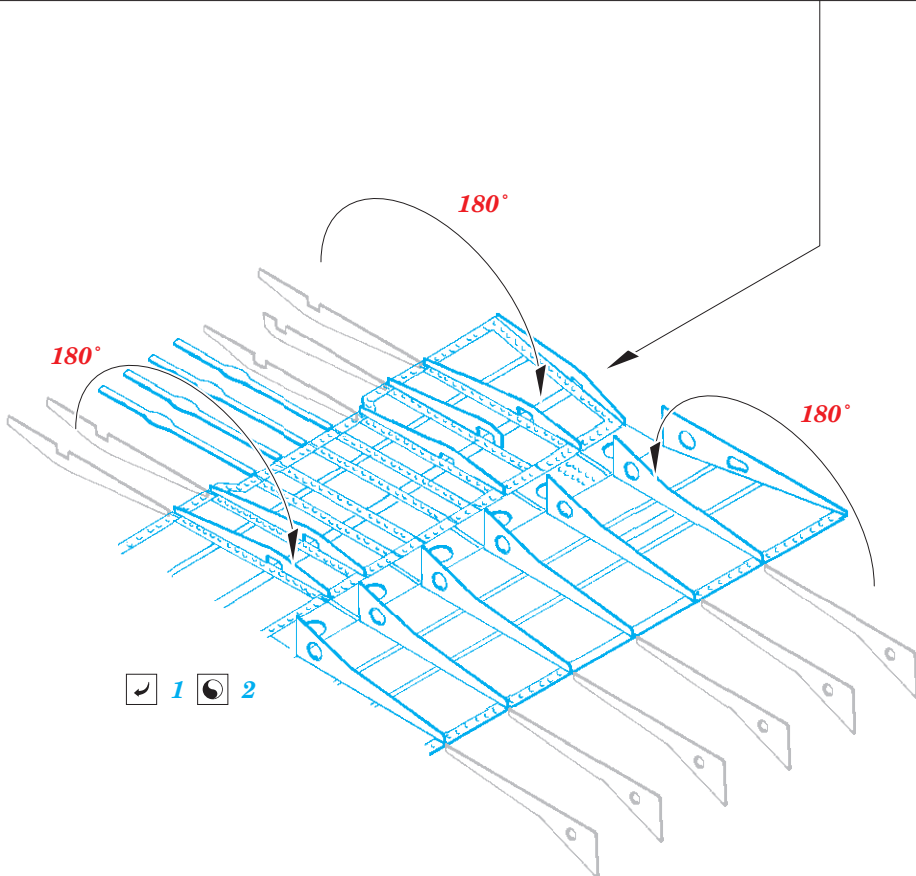

P-40N landing flaps 1/72

eduard

detail set for 1/72 SPECIAL HOBBY kit • sada detailů pro stavebnici 1/72 SPECIAL HOBBY

72 658

- APPLY EXPRESS MASK AND PAINT BEFORE GLUING
POUŽIT EXPRESS MASK NABARVIT PŘED SLEPENÍM
- SYMMETRICAL ASSEMBLY
SYMETRICKÁ MONTÁŽ
- REMOVE
ODSTRANIT
- GRIND
OBROUSIT
- DRILL HOLE
VRTAT OTVOR
- COLORED ETCHED PARTS
LEPTANÉ BAREVNÉ DÍLY
- ETCHED PARTS
LEPTANÉ NEBAREVNÉ DÍLY
- ORIGINAL KIT PARTS
PŮVODNÍ DÍLY STAVEBNICE
- BEND
OHNOUT
- OPTION
VOLBA
- REPLACE
NAHRADIT

ORIGINAL KIT PARTS
PŮVODNÍ DÍLY STAVEBNICE

PHOTO-ETCHED PARTS
LEPTANÉ DÍLY

PARTS TO BE REMOVED
DÍLY K ODSTRANĚNÍ

FILL
TMELIT

final assembly