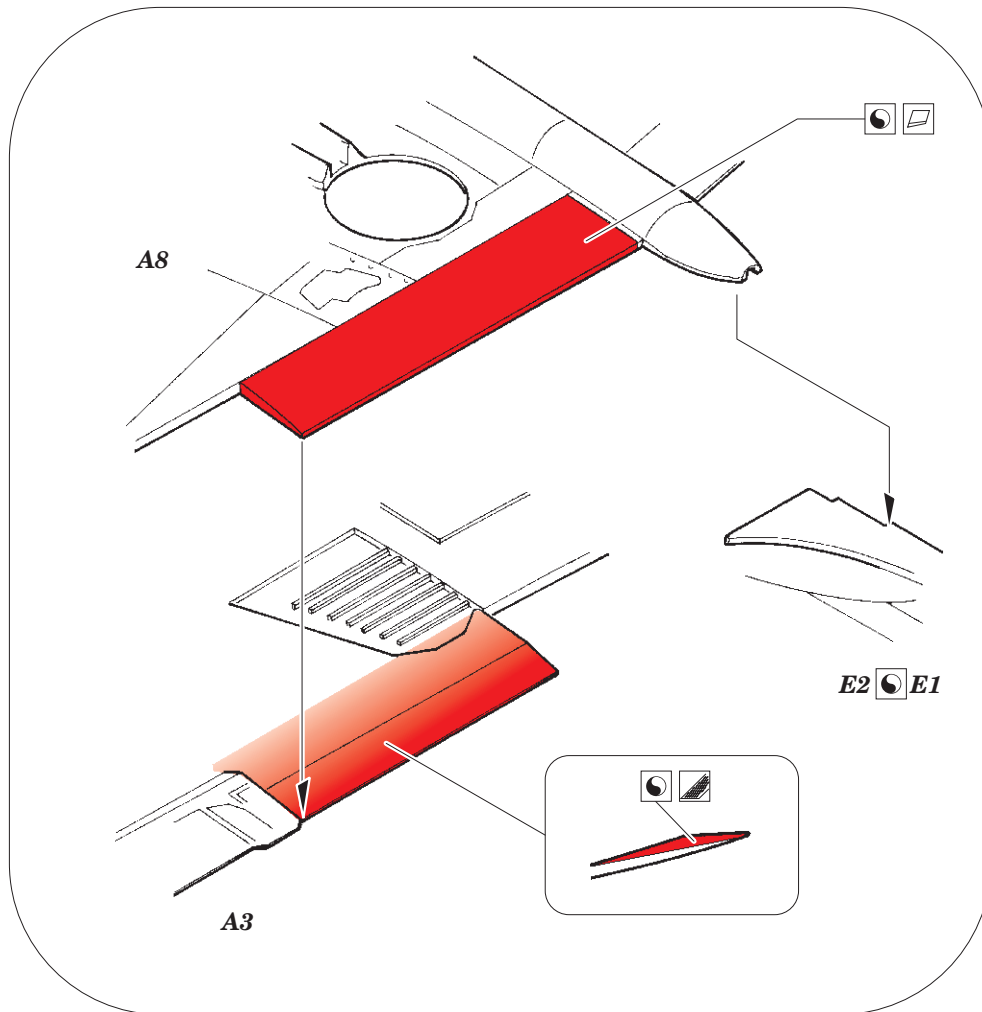

P-40N landing flaps 1/72

eduard

detail set for 1/72 SPECIAL HOBBY kit • sada detailů pro stavebnici 1/72 SPECIAL HOBBY

72 658

- APPLY EXPRESS MASK AND PAINT BEFORE GLUING
POUŽIT EXPRESS MASK NABARVIT PŘED SLEPENÍM
- SYMMETRICAL ASSEMBLY
SYMETRICKÁ MONTÁŽ
- REMOVE
ODSTRANIT
- GRIND
OBROUSIT
- DRILL HOLE
VRTAT OTVOR
- COLORED ETCHED PARTS
LEPTANÉ BAREVNÉ DÍLY
- ETCHED PARTS
LEPTANÉ NEBAREVNÉ DÍLY
- ORIGINAL KIT PARTS
PŮVODNÍ DÍLY STAVEBNICE
- BEND
OHNOUT
- OPTION
VOLBA
- REPLACE
NAHRADIT

ORIGINAL KIT PARTS
PŮVODNÍ DÍLY STAVEBNICE

PHOTO-ETCHED PARTS
LEPTANÉ DÍLY

PARTS TO BE REMOVED
DÍLY K ODSTRANĚNÍ

FILL
TMELIT

final assembly