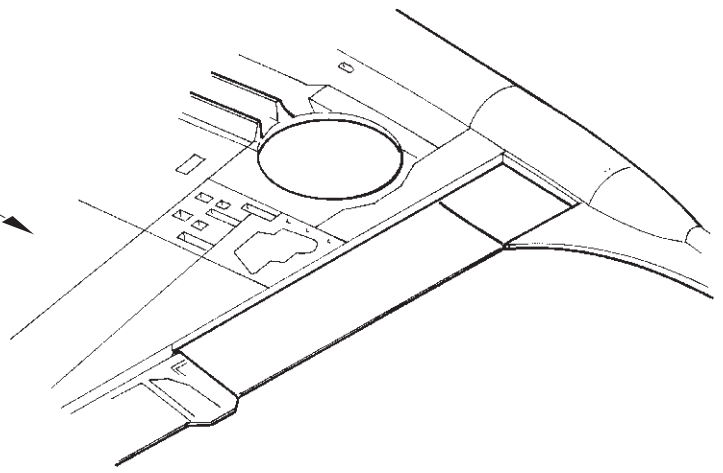

P-40N landing flaps 1/72

eduard

detail set for 1/72 SPECIAL HOBBY kit • sada detailů pro stavebnici 1/72 SPECIAL HOBBY

72 658

- APPLY EXPRESS MASK AND PAINT BEFORE GLUING
POUŽIT EXPRESS MASK NABARVIT PŘED SLEPENÍM
- SYMMETRICAL ASSEMBLY
SYMETRICKÁ MONTÁŽ
- REMOVE
ODSTRANIT
- GRIND
OBROUSIT
- DRILL HOLE
VRTAT OTVOR
- COLORED ETCHED PARTS
LEPTANÉ BAREVNÉ DÍLY
- ETCHED PARTS
LEPTANÉ NEBAREVNÉ DÍLY
- ORIGINAL KIT PARTS
PŮVODNÍ DÍLY STAVEBNICE
- BEND
OHNOUT
- OPTION
VOLBA
- REPLACE
NAHRADIT

ORIGINAL KIT PARTS
PŮVODNÍ DÍLY STAVEBNICE

PHOTO-ETCHED PARTS
LEPTANÉ DÍLY

PARTS TO BE REMOVED
DÍLY K ODSTRANĚNÍ

FILL
TMELIT

final assembly