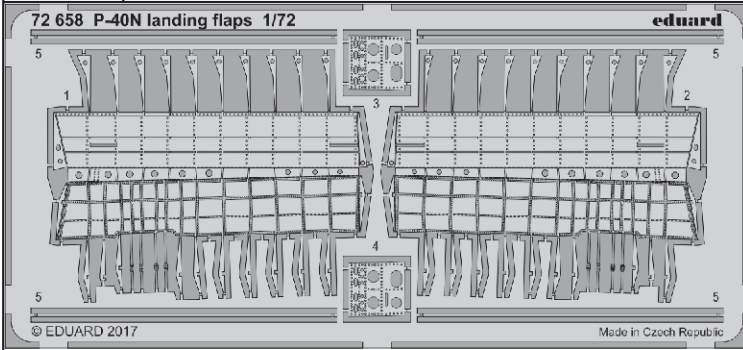

P-40N landing flaps 1/72

eduard

detail set for 1/72 SPECIAL HOBBY kit • sada detailů pro stavebnici 1/72 SPECIAL HOBBY

72 658

- APPLY EXPRESS MASK AND PAINT BEFORE GLUING
POUŽIT EXPRESS MASK NABARVIT PŘED SLEPENÍM
- SYMMETRICAL ASSEMBLY
SYMETRICKÁ MONTÁŽ
- REMOVE
ODSTRANIT
- GRIND
OBROUSIT
- DRILL HOLE
VRTAT OTVOR
- COLORED ETCHED PARTS
LEPTANÉ BAREVNÉ DÍLY
- ETCHED PARTS
LEPTANÉ NEBAREVNÉ DÍLY
- ORIGINAL KIT PARTS
PŮVODNÍ DÍLY STAVEBNICE
- BEND
OHNOUT
- OPTION
VOLBA
- REPLACE
NAHRADIT

ORIGINAL KIT PARTS
PŮVODNÍ DÍLY STAVEBNICE

PHOTO-ETCHED PARTS
LEPTANÉ DÍLY

PARTS TO BE REMOVED
DÍLY K ODSTRANĚNÍ

FILL
TMELIT

final assembly