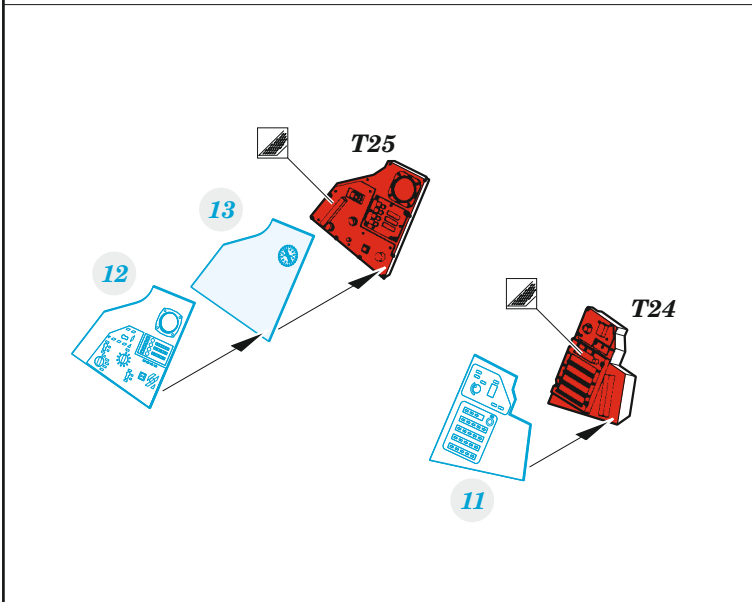

F-14D

detail set for 1/48 AMK kit • sada detailů pro stavebnici 1/48 AMK

eduard

FE 1053

- APPLY EXPRESS MASK AND PAINT BEFORE GLUING
POUŽIT EXPRESS MASK NABARVIT PŘED SLEPENÍM
- SYMMETRICAL ASSEMBLY
SYMETRICKÁ MONTÁŽ
- REMOVE
ODSTRANIT
- GRIND
OBROUSIT
- DRILL HOLE
VRTAT OTVOR
- BEND
OHNOUT
- OPTION
VOLBA
- REPLACE
NAHRADIT
- 1** COLORED ETCHED PARTS
LEPTANÉ BAREVNÉ DÍLY
- 1** ETCHED PARTS
LEPTANÉ NEBAREVNÉ DÍLY
- 1** ORIGINAL KIT PARTS
PŮVODNÍ DÍLY STAVEBNICE

ORIGINAL KIT PARTS PŮVODNÍ DÍLY STAVEBNICE	PHOTO-ETCHED PARTS LEPTANÉ DÍLY	PARTS TO BE REMOVED DÍLY K ODSTRANĚNÍ	FILL TMELIT
---	------------------------------------	--	----------------

do not use

U8

22 24 19

15

T9

T9

3

T6

do not use

U9

1

T3

20

Ø - 0,5mm
l - 19mm
wire

wire Ø - 0,5mm
l - 19mm

20

2

do not use

U7