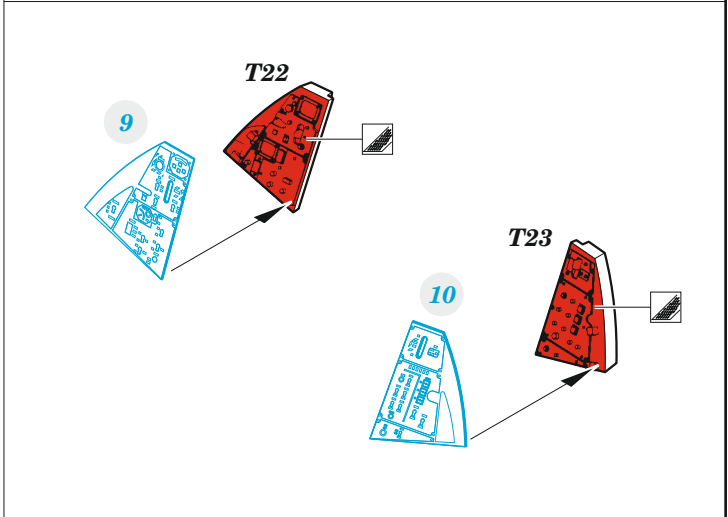

F-14D

detail set for 1/48 AMK kit • sada detailů pro stavebnici 1/48 AMK

eduard

FE 1053

- APPLY EXPRESS MASK AND PAINT BEFORE GLUING
POUŽIT EXPRESS MASK NABARVIT PŘED SLEPENÍM
- SYMMETRICAL ASSEMBLY
SYMETRICKÁ MONTÁŽ
- REMOVE
ODSTRANIT
- GRIND
OBROUSIT
- DRILL HOLE
VRTAT OTVOR
- BEND
OHNOUT
- OPTION
VOLBA
- REPLACE
NAHRADIT
- 1** COLORED ETCHED PARTS
LEPTANÉ BAREVNÉ DÍLY
- 1** ETCHED PARTS
LEPTANÉ NEBAREVNÉ DÍLY
- 1** ORIGINAL KIT PARTS
PŮVODNÍ DÍLY STAVEBNICE

ORIGINAL KIT PARTS PŮVODNÍ DÍLY STAVEBNICE	PHOTO-ETCHED PARTS LEPTANÉ DÍLY	PARTS TO BE REMOVED DÍLY K ODSTRANĚNÍ	FILL TMELIT
---	------------------------------------	--	----------------

do not use

U8

22 24 19

15

T9

T9

3

T6

do not use

U9

1

T3

20

Ø - 0,5mm
l - 19mm
wire

wire Ø - 0,5mm
l - 19mm

20

2

do not use

U7