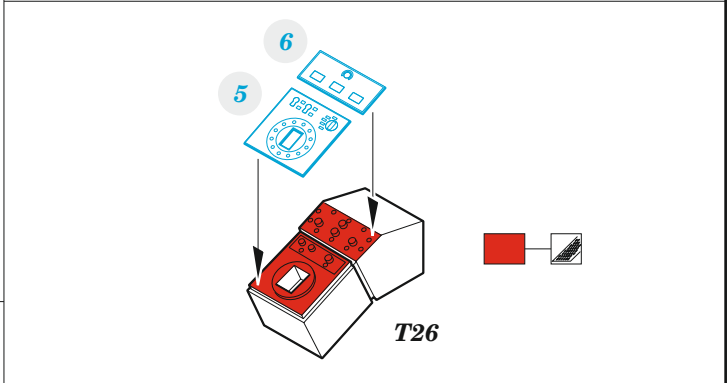

F-14D

detail set for 1/48 AMK kit • sada detailů pro stavebnici 1/48 AMK

eduard

FE 1053

- APPLY EXPRESS MASK AND PAINT BEFORE GLUING
POUŽIT EXPRESS MASK NABARVIT PŘED SLEPENÍM
- SYMMETRICAL ASSEMBLY
SYMETRICKÁ MONTÁŽ
- REMOVE
ODSTRANIT
- GRIND
OBROUSIT
- DRILL HOLE
VRTAT OTVOR
- BEND
OHNOUT
- OPTION
VOLBA
- REPLACE
NAHRADIT
- 1** COLORED ETCHED PARTS
LEPTANÉ BAREVNÉ DÍLY
- 1** ETCHED PARTS
LEPTANÉ NEBAREVNÉ DÍLY
- 1** ORIGINAL KIT PARTS
PŮVODNÍ DÍLY STAVEBNICE

ORIGINAL KIT PARTS PŮVODNÍ DÍLY STAVEBNICE	PHOTO-ETCHED PARTS LEPTANÉ DÍLY	PARTS TO BE REMOVED DÍLY K ODSTRANĚNÍ	FILL TMELIT
---	------------------------------------	--	----------------

do not use

U8

22 24 19