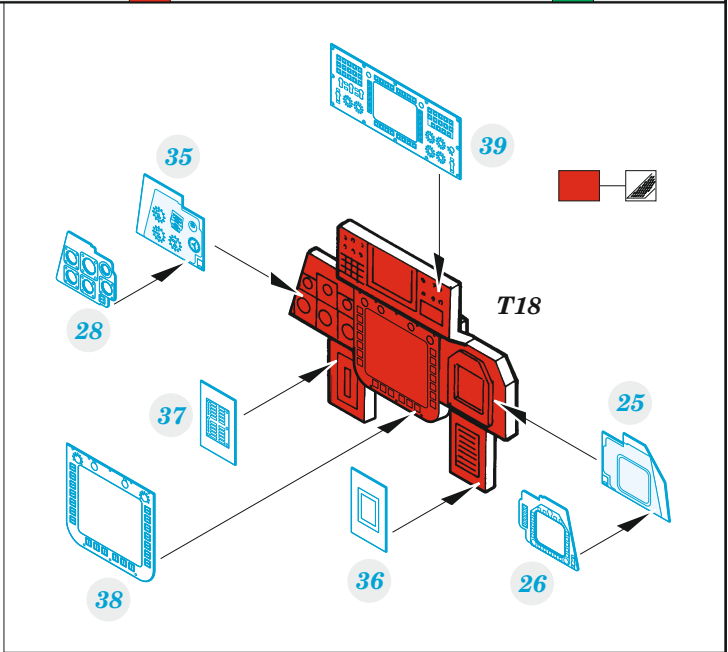

F-14D

detail set for 1/48 AMK kit • sada detailů pro stavebnici 1/48 AMK

eduard

FE 1053

- APPLY EXPRESS MASK AND PAINT BEFORE GLUING
POUŽIT EXPRESS MASK NABARVIT PŘED SLEPENÍM
- SYMMETRICAL ASSEMBLY
SYMETRICKÁ MONTÁŽ
- REMOVE
ODSTRANIT
- GRIND
OBROUSIT
- DRILL HOLE
VRTAT OTVOR
- BEND
OHNOUT
- OPTION
VOLBA
- REPLACE
NAHRADIT
- 1** COLORED ETCHED PARTS
LEPTANÉ BAREVNÉ DÍLY
- 1** ETCHED PARTS
LEPTANÉ NEBAREVNÉ DÍLY
- 1** ORIGINAL KIT PARTS
PŮVODNÍ DÍLY STAVEBNICE

ORIGINAL KIT PARTS PŮVODNÍ DÍLY STAVEBNICE	PHOTO-ETCHED PARTS LEPTANÉ DÍLY	PARTS TO BE REMOVED DÍLY K ODSTRANĚNÍ	FILL TMELIT
---	------------------------------------	--	----------------

do not use

U8

22 24 19