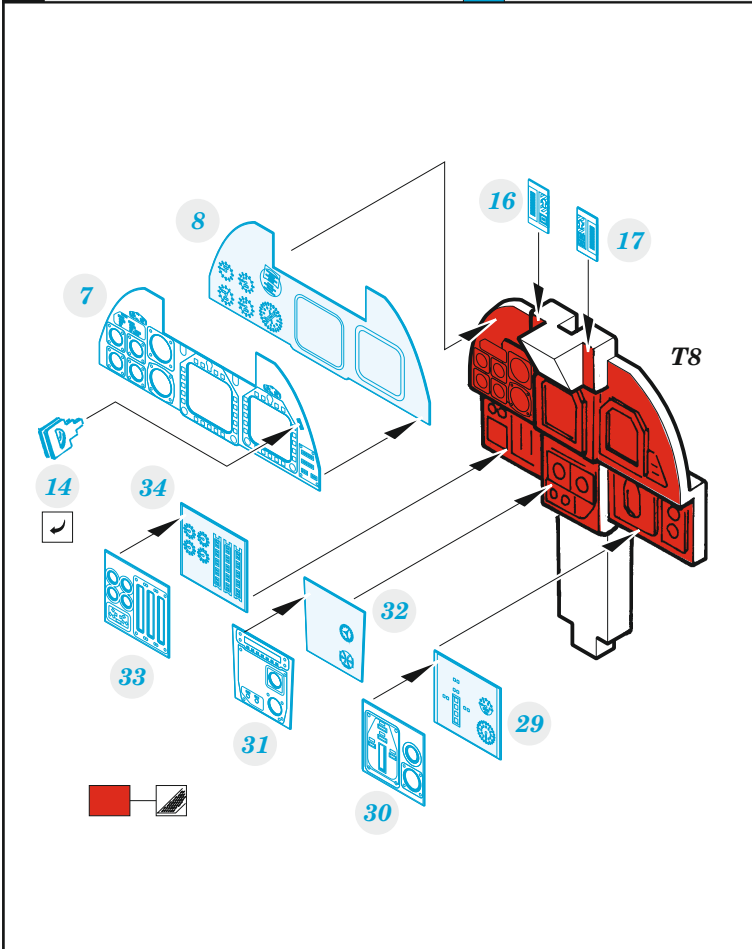

F-14D

detail set for 1/48 AMK kit • sada detailů pro stavebnici 1/48 AMK

eduard

FE 1053

- APPLY EXPRESS MASK AND PAINT BEFORE GLUING
POUŽIT EXPRESS MASK NABARVIT PŘED SLEPENÍM
- SYMMETRICAL ASSEMBLY
SYMETRICKÁ MONTÁŽ
- REMOVE
ODSTRANIT
- GRIND
OBROUSIT
- DRILL HOLE
VRTAT OTVOR
- BEND
OHNOUT
- OPTION
VOLBA
- REPLACE
NAHRADIT
- 1** COLORED ETCHED PARTS
LEPTANÉ BAREVNÉ DÍLY
- 1** ETCHED PARTS
LEPTANÉ NEBAREVNÉ DÍLY
- 1** ORIGINAL KIT PARTS
PŮVODNÍ DÍLY STAVEBNICE

ORIGINAL KIT PARTS PŮVODNÍ DÍLY STAVEBNICE	PHOTO-ETCHED PARTS LEPTANÉ DÍLY	PARTS TO BE REMOVED DÍLY K ODSTRANĚNÍ	FILL TMELIT
---	------------------------------------	--	----------------

do not use

U8

22 24 19

T3

20

Ø - 0,5mm
l - 19mm
wire

wire Ø - 0,5mm
l - 19mm

20

2

do not use

U7