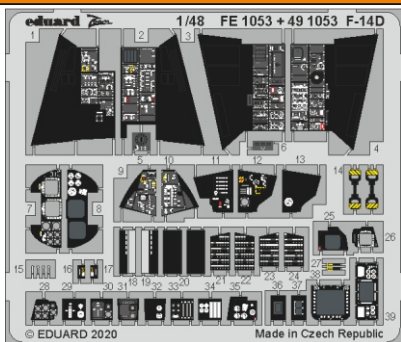

F-14D

detail set for 1/48 AMK kit • sada detailů pro stavebnici 1/48 AMK

eduard

FE 1053