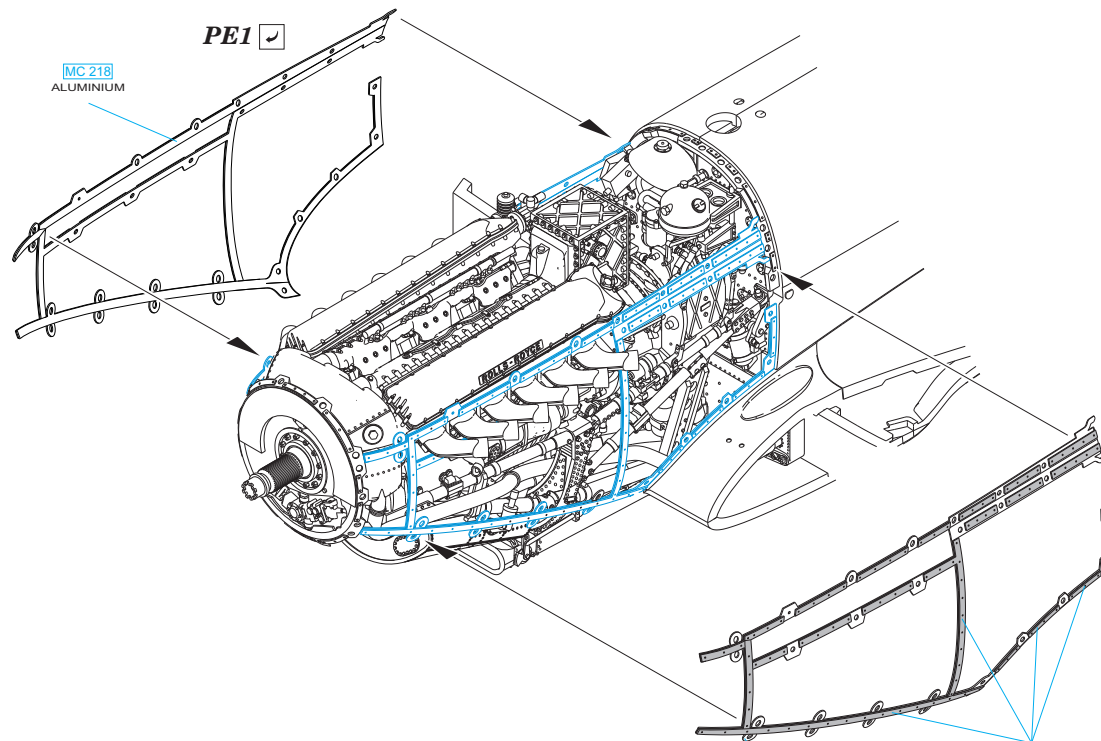

www.eduard.com

BEST ~~BRASS~~ RESIN AROUND!

SYMMETRICAL ASSEMBLY
SYMETRICKÁ MONTÁŽ

- REMOVE
ODSTRANIT
- BEND
OHNOUT
- GRIND
OBROUSIT
- OPTION
VOLBA
- DRILL HOLE
VRTAT OTVOR
- REPLACE
NAHRADIT

plastic E9

plastic E1

plastic
B3 ? C3 ? D3

plastic
E9+E1

MC 218
ALUMINIUM

PE1 ✓

PE2 ✓

H 37
C 43
WOOD BROWN

MC 218
ALUMINIUM

plastic
G55 ? G56
?
G57 ? G58