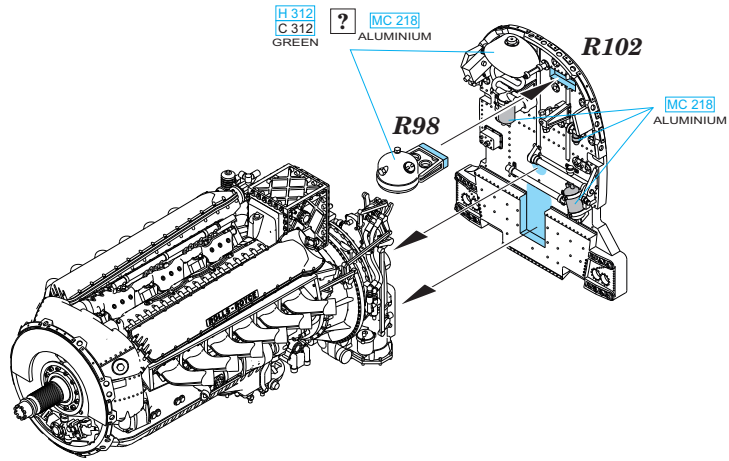

www.eduard.com

BEST ~~BRASS~~ RESIN AROUND!

SYMMETRICAL ASSEMBLY
SYMETRICKÁ MONTÁŽ

- REMOVE
ODSTRANIT
- BEND
OHNOUT
- GRIND
OBROUSIT
- OPTION
VOLBA
- DRILL HOLE
VRTAT OTVOR
- REPLACE
NAHRADIT

plastic E9

plastic E1