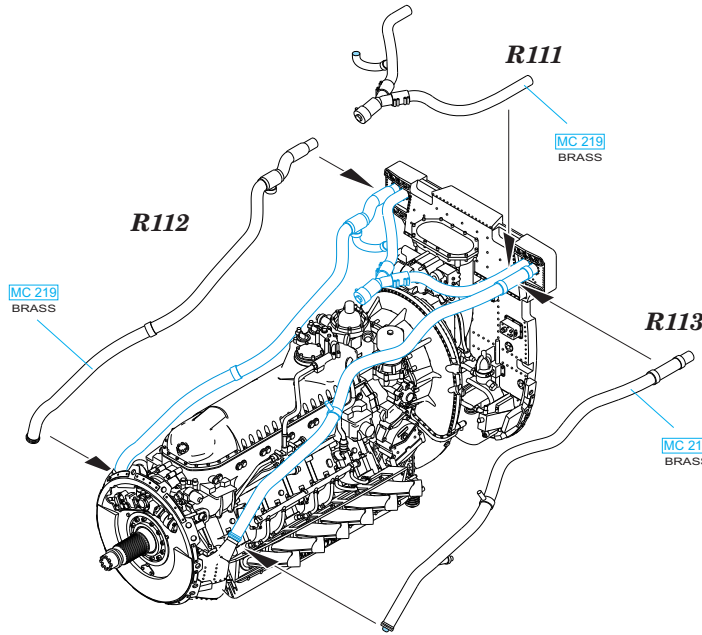

www.eduard.com

BEST ~~BRASS~~ RESIN AROUND!

SYMMETRICAL ASSEMBLY
SYMETRICKÁ MONTÁŽ

- REMOVE
ODSTRANIT
- BEND
OHNOUT
- GRIND
OBROUSIT
- OPTION
VOLBA
- DRILL HOLE
VRTAT OTVOR
- REPLACE
NAHRADIT

plastic E9

plastic E1