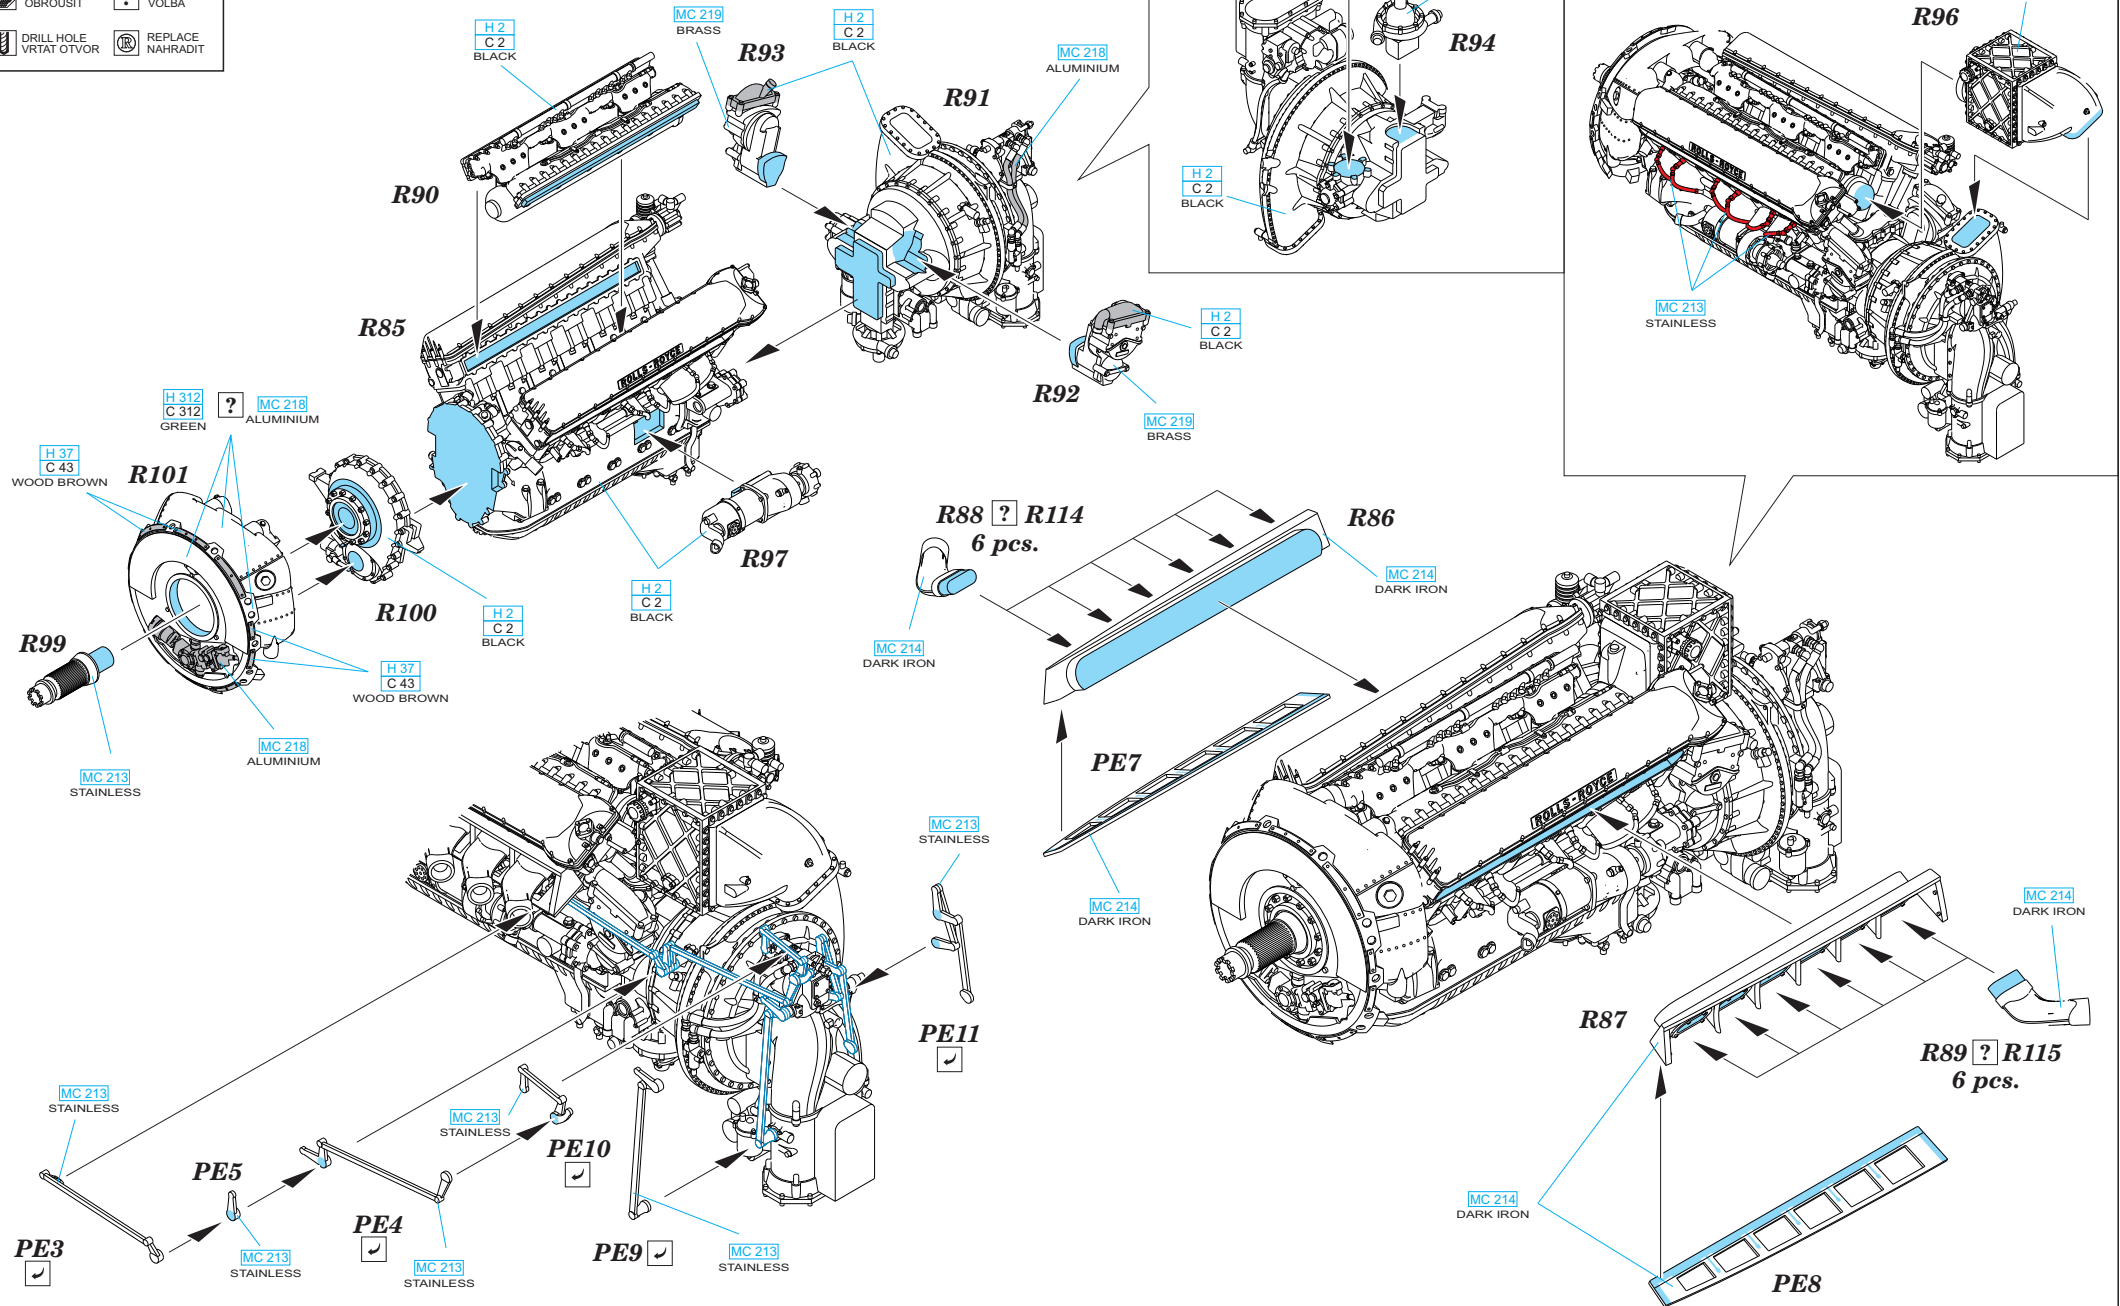

www.eduard.com

BEST ~~BRASS~~ RESIN AROUND!

SYMMETRICAL ASSEMBLY
SYMETRICKÁ MONTÁŽ

- REMOVE
ODSTRANIT
- BEND
OHNOUT
- GRIND
OBROUSIT
- OPTION
VOLBA
- DRILL HOLE
VRTAT OTVOR
- REPLACE
NAHRADIT

plastic E9

plastic E1