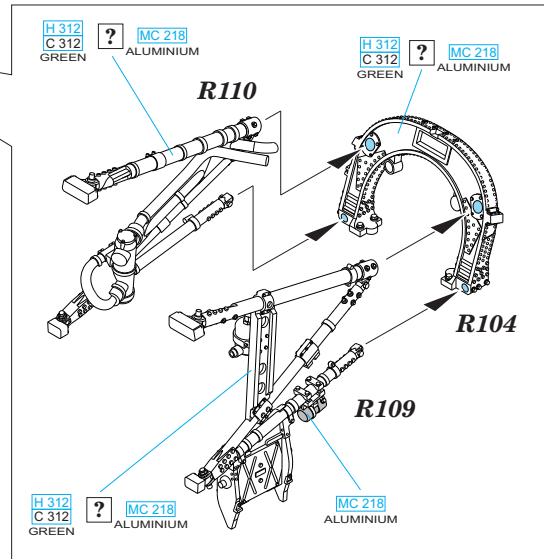

www.eduard.com

BEST ~~BRASS~~ RESIN AROUND!

SYMMETRICAL ASSEMBLY
SYMETRICKÁ MONTÁŽ

- REMOVE
ODSTRANIT
- BEND
OHNOUT
- GRIND
OBROUSIT
- OPTION
VOLBA
- DRILL HOLE
VRTAT OTVOR
- REPLACE
NAHRADIT

plastic E9

plastic E1

plastic
B3 ? C3 ? D3

plastic
E9+E1

MC 218
ALUMINIUM

PE1 ✓

PE2 ✓

H 37
C 43
WOOD BROWN

MC 218
ALUMINIUM

plastic
G55 ? G56
?
G57 ? G58