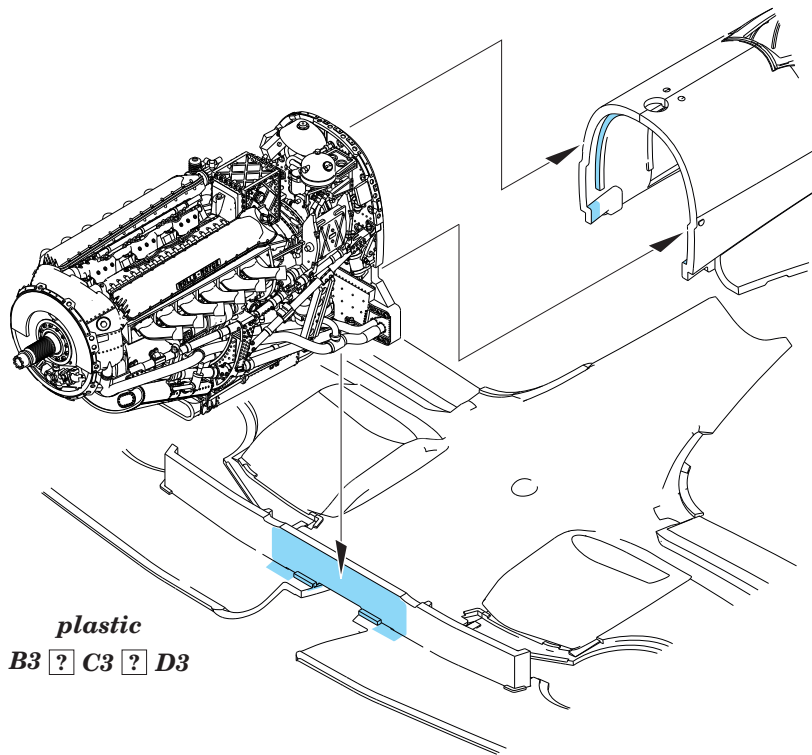

www.eduard.com

BEST ~~BRASS~~ RESIN AROUND!

SYMMETRICAL ASSEMBLY
SYMETRICKÁ MONTÁŽ

- REMOVE
ODSTRANIT
- BEND
OHNOUT
- GRIND
OBROUSIT
- OPTION
VOLBA
- DRILL HOLE
VRTAT OTVOR
- REPLACE
NAHRADIT

plastic E9

plastic E1