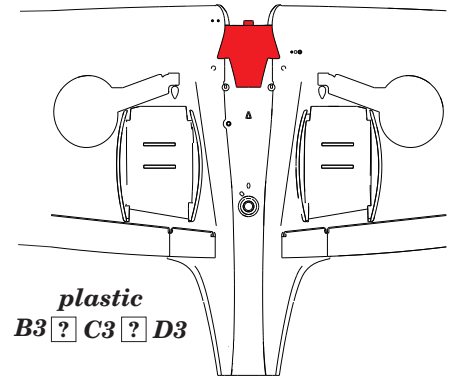

www.eduard.com

BEST ~~BRASS~~ RESIN AROUND!

SYMMETRICAL ASSEMBLY
SYMETRICKÁ MONTÁŽ

- REMOVE
ODSTRANIT
- BEND
OHNOUT
- GRIND
OBROUSIT
- OPTION
VOLBA
- DRILL HOLE
VRTAT OTVOR
- REPLACE
NAHRADIT

plastic E9

plastic E1

plastic
B3 ? C3 ? D3

plastic
E9+E1

MC 218
ALUMINIUM

PE1 ✓

PE2 ✓

H 37
C 43
WOOD BROWN

MC 218
ALUMINIUM

plastic
G55 ? G56
?
G57 ? G58