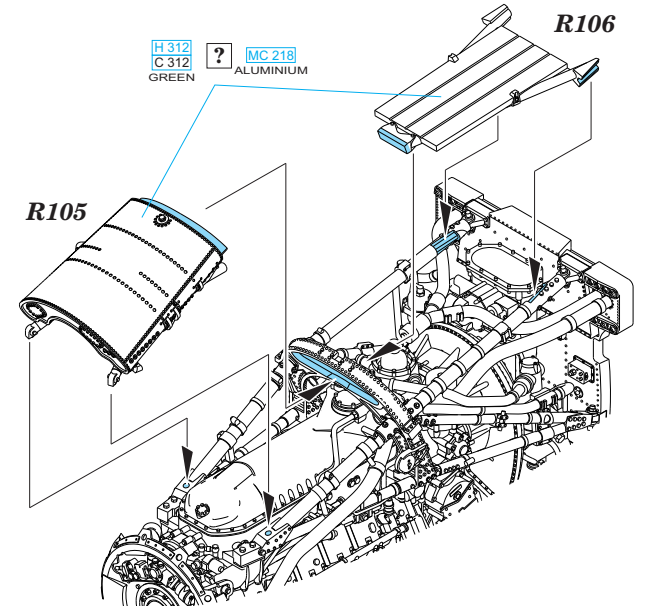

www.eduard.com

BEST ~~BRASS~~ RESIN AROUND!

SYMMETRICAL ASSEMBLY
SYMETRICKÁ MONTÁŽ

- REMOVE
ODSTRANIT
- BEND
OHNOUT
- GRIND
OBROUSIT
- OPTION
VOLBA
- DRILL HOLE
VRTAT OTVOR
- REPLACE
NAHRADIT

plastic E9

plastic E1

plastic
B3 ? C3 ? D3

plastic
E9+E1

MC 218
ALUMINIUM

PE1 ✓

PE2 ✓

H 37
C 43
WOOD BROWN

MC 218
ALUMINIUM

plastic
G55 ? G56
?
G57 ? G58