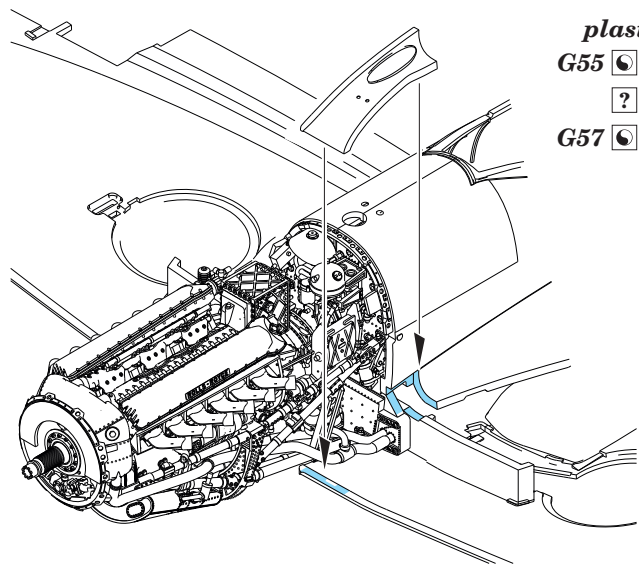

www.eduard.com

BEST ~~BRASS~~ RESIN AROUND!

SYMMETRICAL ASSEMBLY
SYMETRICKÁ MONTÁŽ

- REMOVE
ODSTRANIT
- BEND
OHNOUT
- GRIND
OBROUSIT
- OPTION
VOLBA
- DRILL HOLE
VRTAT OTVOR
- REPLACE
NAHRADIT

plastic E9

plastic E1

plastic
B3 ? C3 ? D3

plastic
E9+E1

MC 218
ALUMINIUM

PE1 ✓

PE2 ✓

H 37
C 43
WOOD BROWN

MC 218
ALUMINIUM

plastic
G55 ? G56
?
G57 ? G58