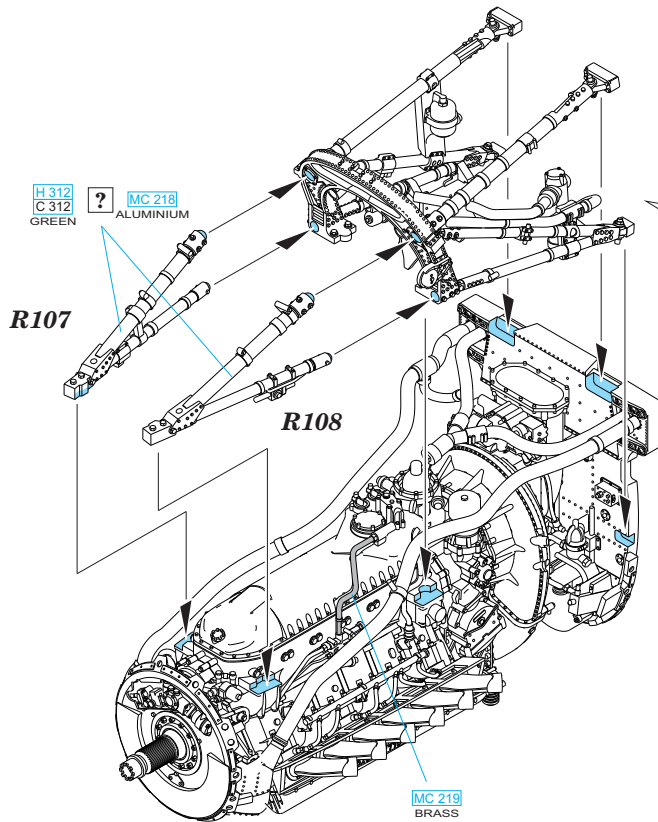

www.eduard.com

BEST ~~BRASS~~ RESIN AROUND!

SYMMETRICAL ASSEMBLY
SYMETRICKÁ MONTÁŽ

- REMOVE
ODSTRANIT
- BEND
OHNOUT
- GRIND
OBROUSIT
- OPTION
VOLBA
- DRILL HOLE
VRTAT OTVOR
- REPLACE
NAHRADIT

plastic E9

plastic E1

plastic
B3 ? C3 ? D3

plastic
E9+E1

MC 218
ALUMINIUM

PE1 ✓

PE2 ✓

H 37
C 43
WOOD BROWN

MC 218
ALUMINIUM

plastic
G55 ? G56
?
G57 ? G58