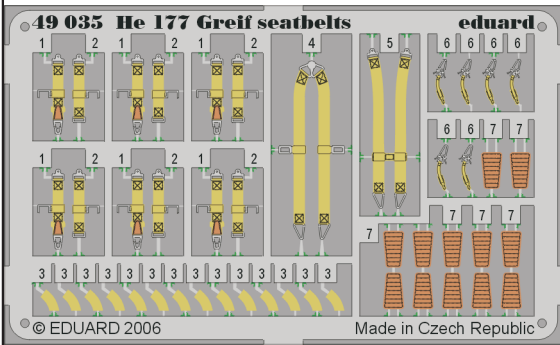

He 177 Greif seatbelts

eduard

49 035

1/48 scale detail set for **MPM** kit • sada detailů pro model 1/35 **MPM**

- APPLY EXPRESS MASK AND PAINT BEFORE GLUING
POUŽÍTE EXPRESNÍ MASKU NABARVIT PŘED SLEPENÍM
- SYMMETRICAL ASSEMBLY
SYMETRICKÁ MONTÁŽ
- REMOVE
ODSTRANIT
- GRIND
OBROUSIT
- DRILL HOLE
VRTAT OTVOR
- BEND
OHNOUT
- OPTION
VOLBA
- REPLACE
NAHRADIT

 ORIGINAL KIT PARTS
PŮVODNÍ DÍLY STAVEBNICE
 PHOTO-ETCHED PARTS
LEPTANÉ DÍLY
 PARTS TO BE REMOVED
DÍLY K ODSTRANĚNÍ
 FILL
TMELIT