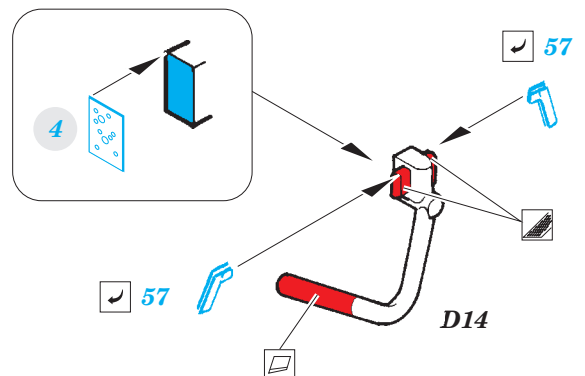

B-17G front interior

eduard

detail set for 1/72 AIRFIX No. A08017 kit • sada detailů pro stavění 1/72 AIRFIX No. A08017

73 570

- APPLY EXPRESS MASK AND PAINT BEFORE GLUING
POUŽIT EXPRESS MASK NABARVIT PŘED SLEPENÍM
- SYMMETRICAL ASSEMBLY
SYMETRICKÁ MONTÁŽ
- REMOVE
ODSTRANIT
- GRIND
OBROUSIT
- DRILL HOLE
VRTAT OTVOR
- BEND
OHNOUT
- OPTION
VOLBA
- REPLACE
NAHRADIT
- COLORED ETCHED PARTS
LEPTANÉ BAREVNÉ DÍLY
- ETCHED PARTS
LEPTANÉ NEBAREVNÉ DÍLY
- ORIGINAL KIT PARTS
PŮVODNÍ DÍLY STAVEBNICE

ORIGINAL KIT PARTS
PŮVODNÍ DÍLY STAVEBNICE

PHOTO-ETCHED PARTS
LEPTANÉ DÍLY

PARTS TO BE REMOVED
DÍLY K ODSTRANĚNÍ

FILL
TMELIT

left side of interior

right side of interior