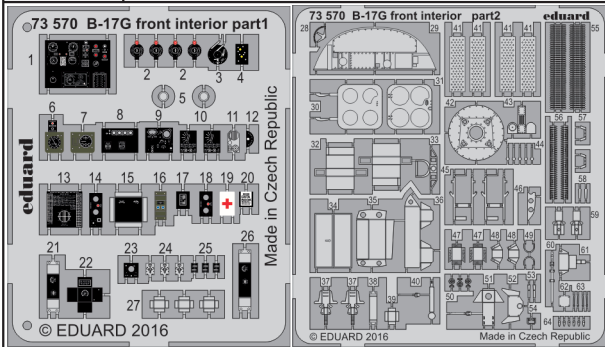

B-17G front interior

eduard

detail set for 1/72 AIRFIX No. A08017 kit • sada detailů pro stavění 1/72 AIRFIX No. A08017

73 570

- APPLY EXPRESS MASK AND PAINT BEFORE GLUING
POUŽIT EXPRESS MASK NABARVIT PŘED SLEPENÍM
- SYMMETRICAL ASSEMBLY
SYMETRICKÁ MONTÁŽ
- REMOVE
ODSTRANIT
- GRIND
OBROUSIT
- DRILL HOLE
VRTAT OTVOR
- BEND
OHNOUT
- OPTION
VOLBA
- REPLACE
NAHRADIT
- COLORED ETCHED PARTS
LEPTANÉ BAREVNÉ DÍLY
- ETCHED PARTS
LEPTANÉ NEBAREVNÉ DÍLY
- ORIGINAL KIT PARTS
PŮVODNÍ DÍLY STAVEBNICE

ORIGINAL KIT PARTS
PŮVODNÍ DÍLY STAVEBNICE

PHOTO-ETCHED PARTS
LEPTANÉ DÍLY

PARTS TO BE REMOVED
DÍLY K ODSTRANĚNÍ

FILL
TMELIT

left side of interior

right side of interior