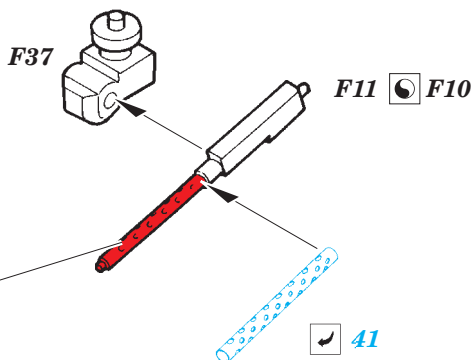

B-17G front interior

eduard

detail set for 1/72 AIRFIX No. A08017 kit • sada detailů pro stavění 1/72 AIRFIX No. A08017

73 570

- APPLY EXPRESS MASK AND PAINT BEFORE GLUING
POUŽIT EXPRESS MASK NABARVIT PŘED SLEPENÍM
- SYMMETRICAL ASSEMBLY
SYMETRICKÁ MONTÁŽ
- REMOVE
ODSTRANIT
- GRIND
OBROUSIT
- DRILL HOLE
VRTAT OTVOR
- BEND
OHNOUT
- OPTION
VOLBA
- REPLACE
NAHRADIT
- COLORED ETCHED PARTS
LEPTANÉ BAREVNÉ DÍLY
- ETCHED PARTS
LEPTANÉ NEBAREVNÉ DÍLY
- ORIGINAL KIT PARTS
PŮVODNÍ DÍLY STAVEBNICE

ORIGINAL KIT PARTS
PŮVODNÍ DÍLY STAVEBNICE

PHOTO-ETCHED PARTS
LEPTANÉ DÍLY

PARTS TO BE REMOVED
DÍLY K ODSTRANĚNÍ

FILL
TMELIT

left side of interior

right side of interior