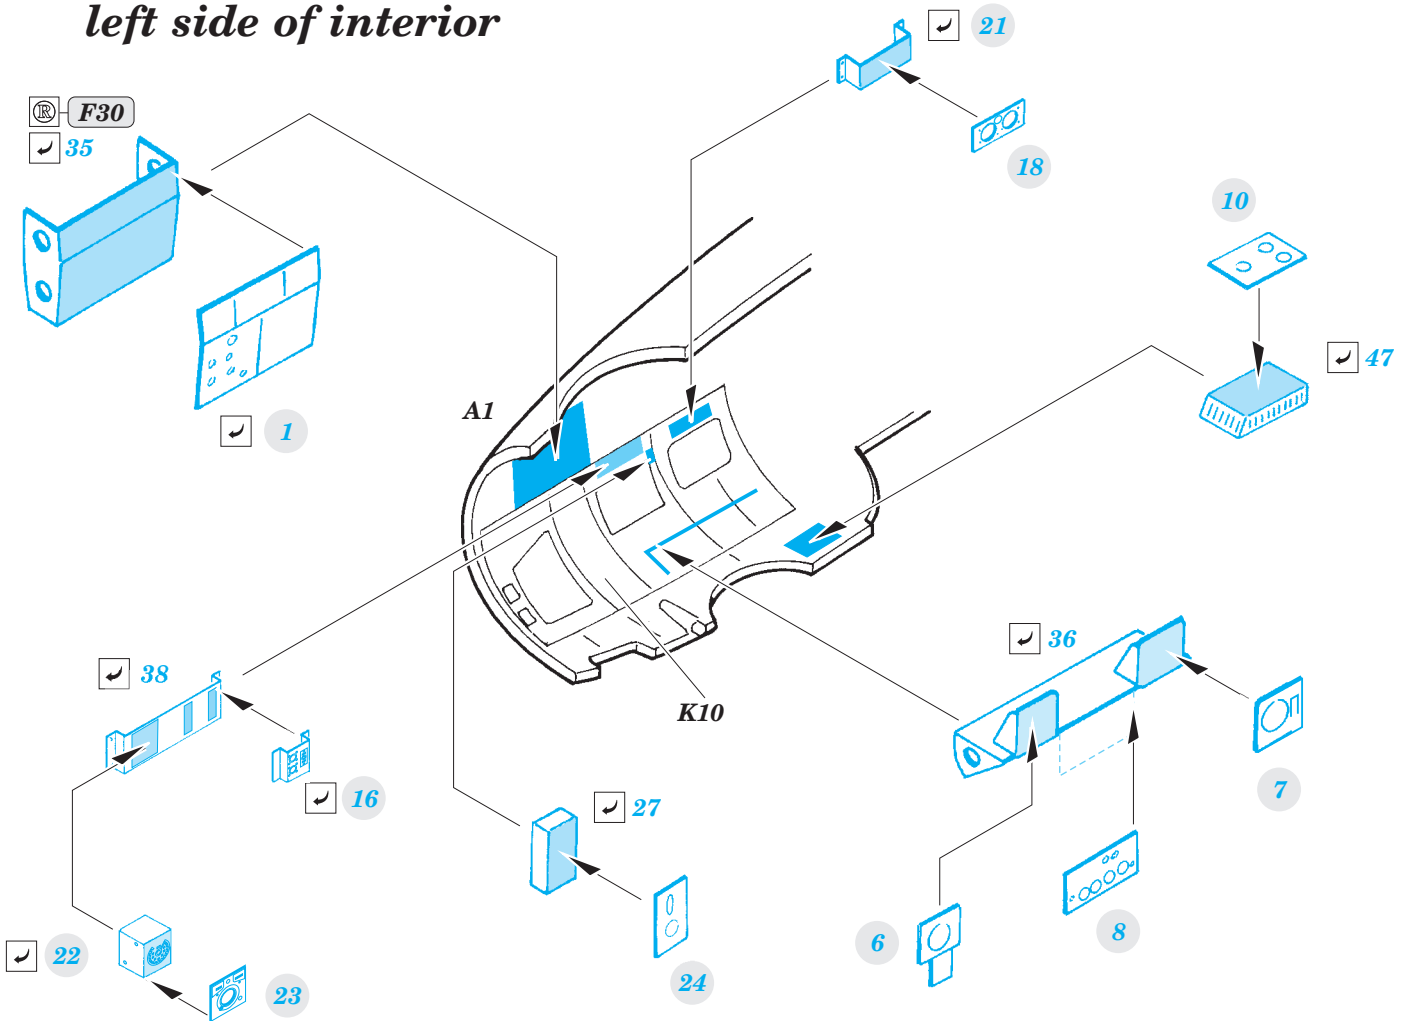

B-17G front interior

eduard

detail set for 1/72 AIRFIX No. A08017 kit • sada detailů pro stavění 1/72 AIRFIX No. A08017

73 570

- APPLY EXPRESS MASK AND PAINT BEFORE GLUING
POUŽIT EXPRESS MASK NABARVIT PŘED SLEPENÍM
- SYMMETRICAL ASSEMBLY
SYMETRICKÁ MONTÁŽ
- REMOVE
ODSTRANIT
- GRIND
OBROUSIT
- DRILL HOLE
VRTAT OTVOR
- BEND
OHNOUT
- OPTION
VOLBA
- REPLACE
NAHRADIT
- COLORED ETCHED PARTS
LEPTANÉ BAREVNÉ DÍLY
- ETCHED PARTS
LEPTANÉ NEBAREVNÉ DÍLY
- ORIGINAL KIT PARTS
PŮVODNÍ DÍLY STAVEBNICE

ORIGINAL KIT PARTS
PŮVODNÍ DÍLY STAVEBNICE

PHOTO-ETCHED PARTS
LEPTANÉ DÍLY

PARTS TO BE REMOVED
DÍLY K ODSTRANĚNÍ

FILL
TMELIT

left side of interior

right side of interior