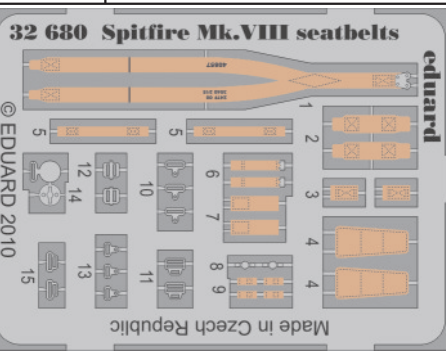

Spitfire Mk.VIII seatbelts

eduard

32 680

1/32 scale detail set for TAMIYA kit • sada detailů pro model 1/32 TAMIYA

- APPLY EXPRESS MASK AND PAINT BEFORE GLUING
POUŽIT EXPRESS MASK NABARVIT PŘED SLEPENÍM
- SYMETRICAL ASSEMBLY
SYMETRICKÁ MONTÁŽ
- REMOVE
ODSTRANIT
- GRIND
OBRUSIT
- DRILL HOLE
VRTAT OTVOR
- BEND
OHNOUT
- OPTION
VOLBA
- REPLACE
NAHRADIT

 ORIGINAL KIT PARTS
PŮVODNÍ DÍLY STAVEBNICE
 PHOTO-ETCHED PARTS
LEPTANÉ DÍLY
 PARTS TO BE REMOVED
DÍLY K ODSTRANĚNÍ
 FILL
TMELIT