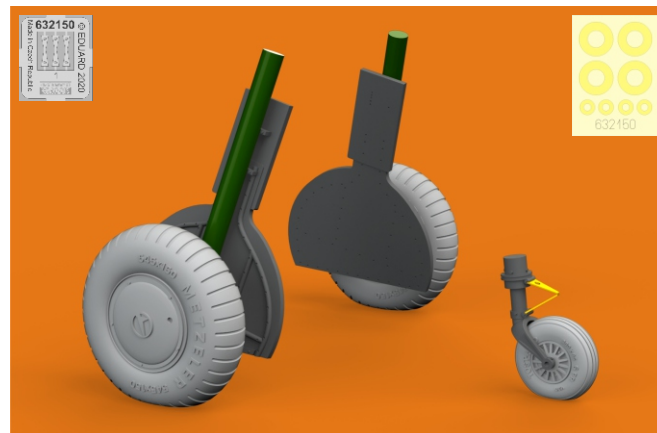

632 150 Bf 108 wheels

for Eduard kit - pro stavebnici Eduard

1/32 scale

COLOURS

GSI Creos (GUNZE)		Mr.METAL COLOR
AQUEOUS	Mr.COLOR	
H 2	C 2	BLACK
H70	C60	RLM02 GRAY
H77	C137	TIRE BLACK

eduard

435 21 Obrnice 170
Czech Republic

www.eduard.com
14,95

632 150

Bf 108 wheels
for Eduard kit - pro stavebnici Eduard

1/32

eduard

-  REMOVE
ODSTRANIT
-  BEND
OHNOUIT
-  GRIND
OBROUSIT
-  ? OPTION
VOLBA
-  DRILL HOLE
VRTAT OTVOR
-  REPLACE
NAHRADIT
-  SYMMETRICAL ASSEMBLY
SYMETRICKÁ MONTÁŽ
-  SCRIBE THE PANEL AND HOLES
RYTI
-  REVERSE SIDE
OTOČIT

CORRECT POSITION OF WHEELS

R4  **R5**

plastic

1

2

R6

H77
C137
TIRE BLACK

R3 