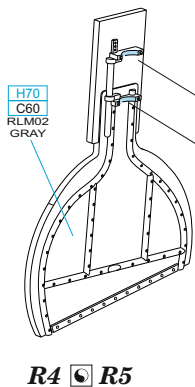

www.eduard.com
14,95

632 150

Bf 108 wheels
for Eduard kit - pro stavebnici Eduard

1/32

eduard

-  REMOVE
ODSTRANIT
-  BEND
OHNOUIT
-  GRIND
OBROUSIT
-  ? OPTION
VOLBA
-  DRILL HOLE
VRTAT OTVOR
-  REPLACE
NAHRADIT
-  SYMMETRICAL ASSEMBLY
SYMETRICKÁ MONTÁŽ
-  SCRIBE THE PANEL AND HOLES
RYTI
-  REVERSE SIDE
OTOČIT

CORRECT POSITION OF WHEELS

R4  **R5**

plastic

1

2

R6

H77
C137
TIRE BLACK

R3 