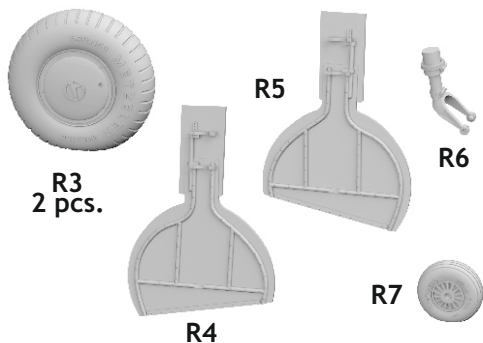

632 150 Bf 108 wheels

for Eduard kit - pro stavebnici Eduard

1/32 scale

COLOURS

GSI Creos (GUNZE)		Mr.METAL COLOR
AQUEOUS	Mr.COLOR	
H 2	C 2	BLACK
H70	C60	RLM02 GRAY
H77	C137	TIRE BLACK

eduard

435 21 Obrnice 170
Czech Republic

www.eduard.com
14,95

632 150

Bf 108 wheels
for Eduard kit - pro stavebnici Eduard

1/32

eduard

-  REMOVE
ODSTRANIT
-  BEND
OHNOUIT
-  GRIND
OBROUSIT
-  ? OPTION
VOLBA
-  DRILL HOLE
VRTAT OTVOR
-  REPLACE
NAHRADIT
-  SYMMETRICAL ASSEMBLY
SYMETRICKÁ MONTÁŽ
-  SCRIBE THE PANEL AND HOLES
RYTI
-  REVERSE SIDE
OTOČIT

CORRECT POSITION OF WHEELS

R4  **R5**

plastic

1

2

R6

H77
C137
TIRE BLACK

R3 