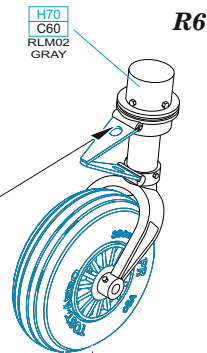

www.eduard.com
14,95

632 150

Bf 108 wheels
for Eduard kit - pro stavebnici Eduard

1/32

eduard

-  REMOVE
ODSTRANIT
-  BEND
OHNOUIT
-  GRIND
OBROUSIT
-  ? OPTION
VOLBA
-  DRILL HOLE
VRTAT OTVOR
-  REPLACE
NAHRADIT
-  SYMMETRICAL ASSEMBLY
SYMETRICKÁ MONTÁŽ
-  SCRIBE THE PANEL AND HOLES
RYTI
-  REVERSE SIDE
OTOČIT

CORRECT POSITION OF WHEELS

R4  **R5**

plastic

1

2

R6

H77
C137
TIRE BLACK

R3 

H70
C60
RLM02
GRAY

PE1 

H77
C137
TIRE BLACK

R7

H2
C2
BLACK

R4 - LEFT SIDE
R5 - RIGHT SIDE