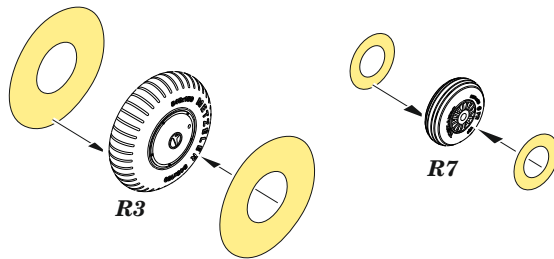

www.eduard.com
14,95

632 150

Bf 108 wheels
for Eduard kit - pro stavebnici Eduard

1/32

eduard

-  REMOVE
ODSTRANIT
-  BEND
OHNOUIT
-  GRIND
OBROUSIT
-  ? OPTION
VOLBA
-  DRILL HOLE
VRTAT OTVOR
-  REPLACE
NAHRADIT
-  SYMMETRICAL ASSEMBLY
SYMETRICKÁ MONTÁŽ
-  SCRIBE THE PANEL AND HOLES
RYTI
-  REVERSE SIDE
OTOČIT

CORRECT POSITION OF WHEELS

R4  **R5**

plastic

1

2

R6

H77
C137
TIRE BLACK

R3 

H70
C60
RLM02
GRAY

PE1 

H77
C137
TIRE BLACK

R7

H2
C2
BLACK

R4 - LEFT SIDE
R5 - RIGHT SIDE