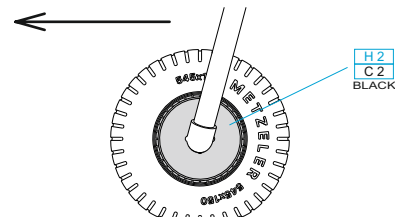

www.eduard.com
14,95

632 150

Bf 108 wheels
for Eduard kit - pro stavebnici Eduard

1/32

eduard

-  REMOVE
ODSTRANIT
-  BEND
OHNOUIT
-  GRIND
OBROUSIT
-  ? OPTION
VOLBA
-  DRILL HOLE
VRTAT OTVOR
-  REPLACE
NAHRADIT
-  SYMMETRICAL ASSEMBLY
SYMETRICKÁ MONTÁŽ
-  SCRIBE THE PANEL AND HOLES
RYTI
-  REVERSE SIDE
OTOČIT

CORRECT POSITION OF WHEELS

R4  **R5**

plastic

1

2

R6

H77
C137
TIRE BLACK

R3 