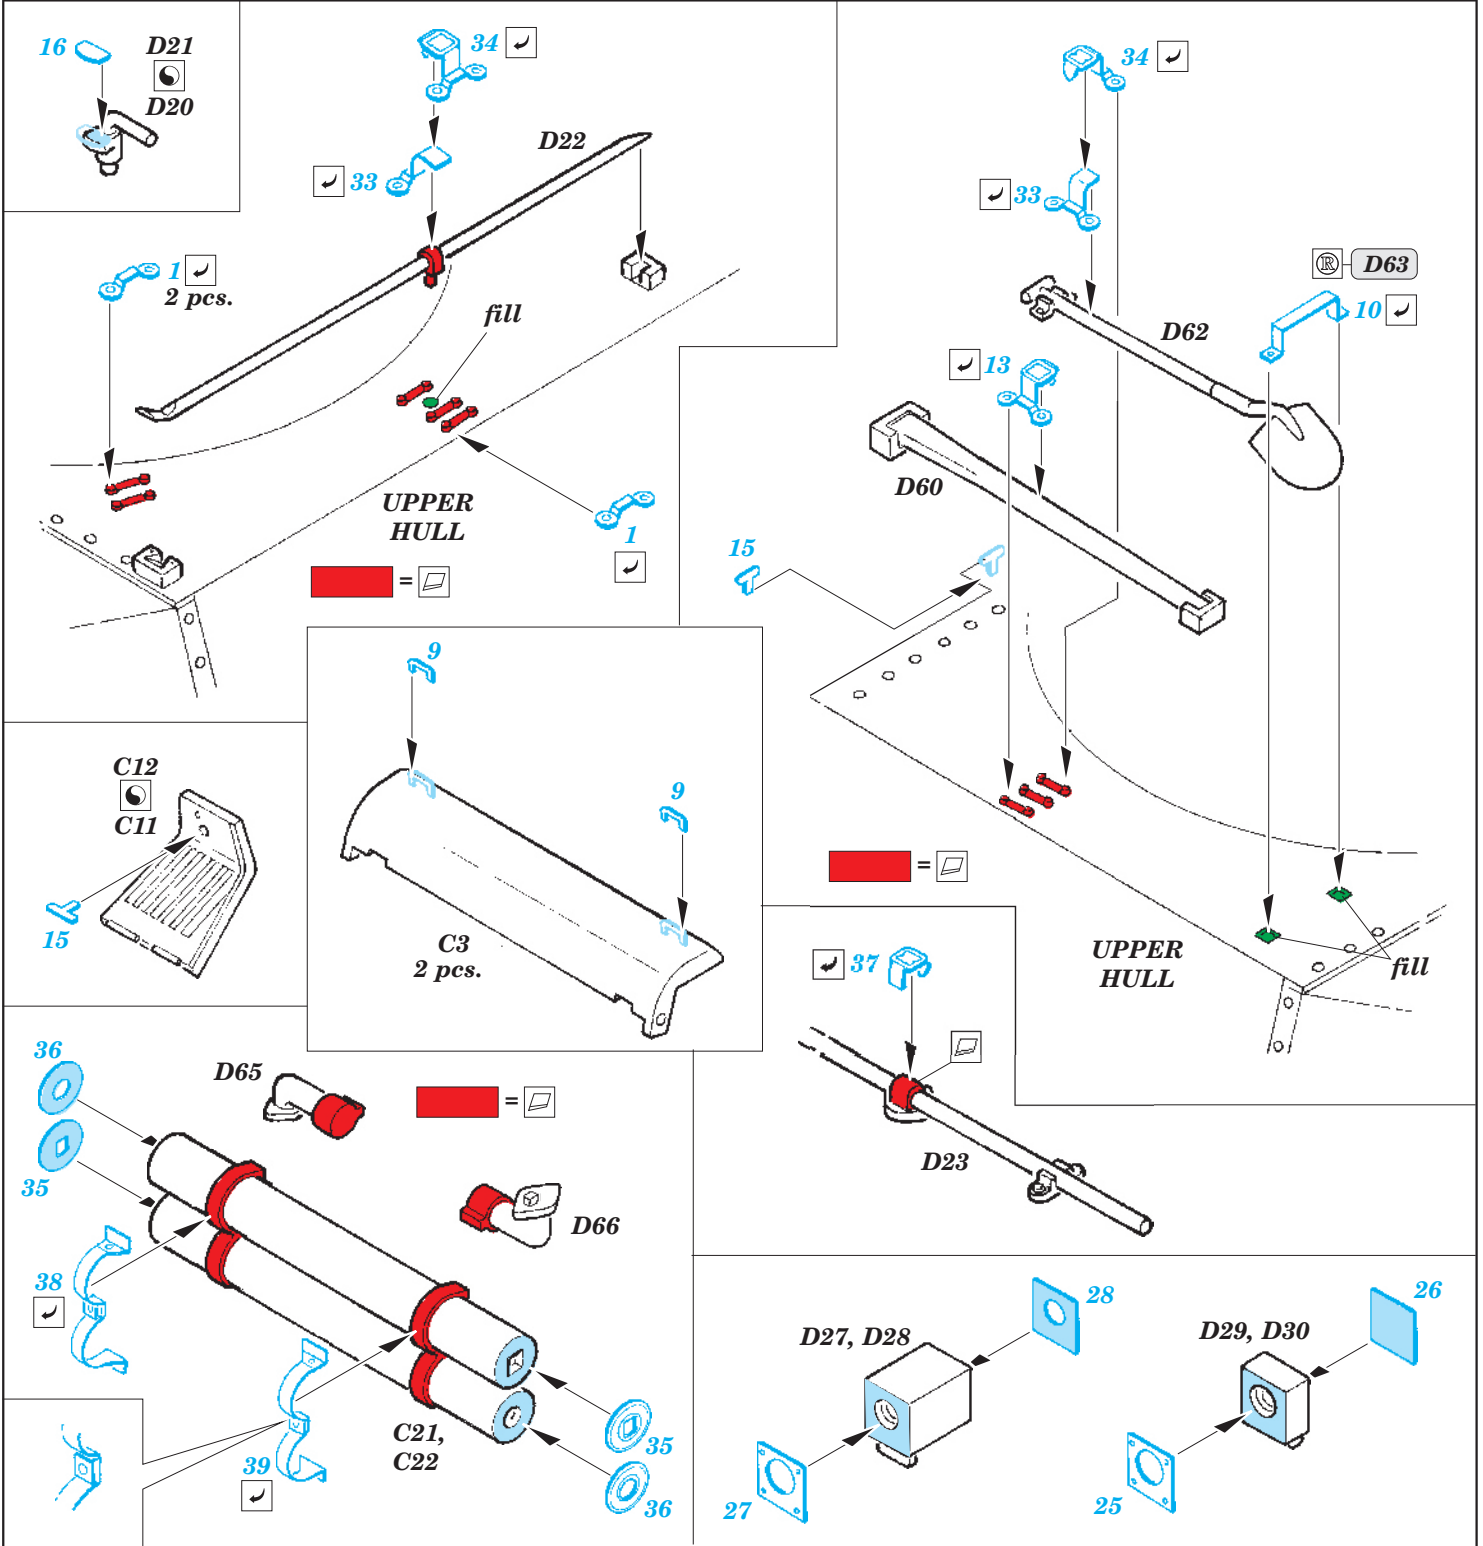

Matilda III/ IV

eduard

36 094

1/35 scale detail set for Tamiya kit 35300 • sada detailů pro model 1/35 Tamiya 35300

- APPLY EXPRESS MASK AND PAINT BEFORE GLUING
POUŽIT EXPRESS MASK NABARVIT PŘED SLEPENÍM
- SYMMETRICAL ASSEMBLY
SYMETRICKÁ MONTÁŽ
- REMOVE
ODSTRANIT
- GRIND
OBROUSIT
- DRILL HOLE
VRTAT OTVOR
- BEND
OHNOUT
- OPTION
VOLBA
- REPLACE
NAHRADIT

ORIGINAL KIT PARTS
PŮVODNÍ DÍLY STAVEBNICE

PHOTO-ETCHED PARTS
LEPTANÉ DÍLY

PARTS TO BE REMOVED
DÍLY K ODSTRANĚNÍ

FILL
TMELIT

*For further detail sets look for eduard 36 110 Matilda III/ IV PSP rear plating
(not included in this set)*