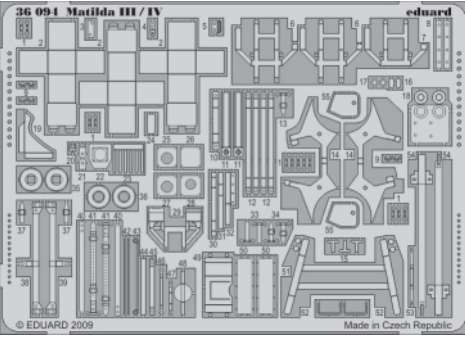

Matilda III/ IV

eduard

36 094

1/35 scale detail set for Tamiya kit 35300 • sada detailů pro model 1/35 Tamiya 35300

- APPLY EXPRESS MASK AND PAINT BEFORE GLUING
POUŽIT EXPRESS MASK NABARVIT PŘED SLEPENÍM
- SYMMETRICAL ASSEMBLY
SYMETRICKÁ MONTÁŽ
- REMOVE
ODSTRANIT
- GRIND
OBROUSIT
- DRILL HOLE
VRTAT OTVOR
- BEND
OHNOUT
- OPTION
VOLBA
- REPLACE
NAHRADIT

ORIGINAL KIT PARTS
PŮVODNÍ DÍLY STAVEBNICE

PHOTO-ETCHED PARTS
LEPTANÉ DÍLY

PARTS TO BE REMOVED
DÍLY K ODSTRANĚNÍ

FILL
TMELIT

*For further detail sets look for eduard 36 110 Matilda III/ IV PSP rear plating
(not included in this set)*