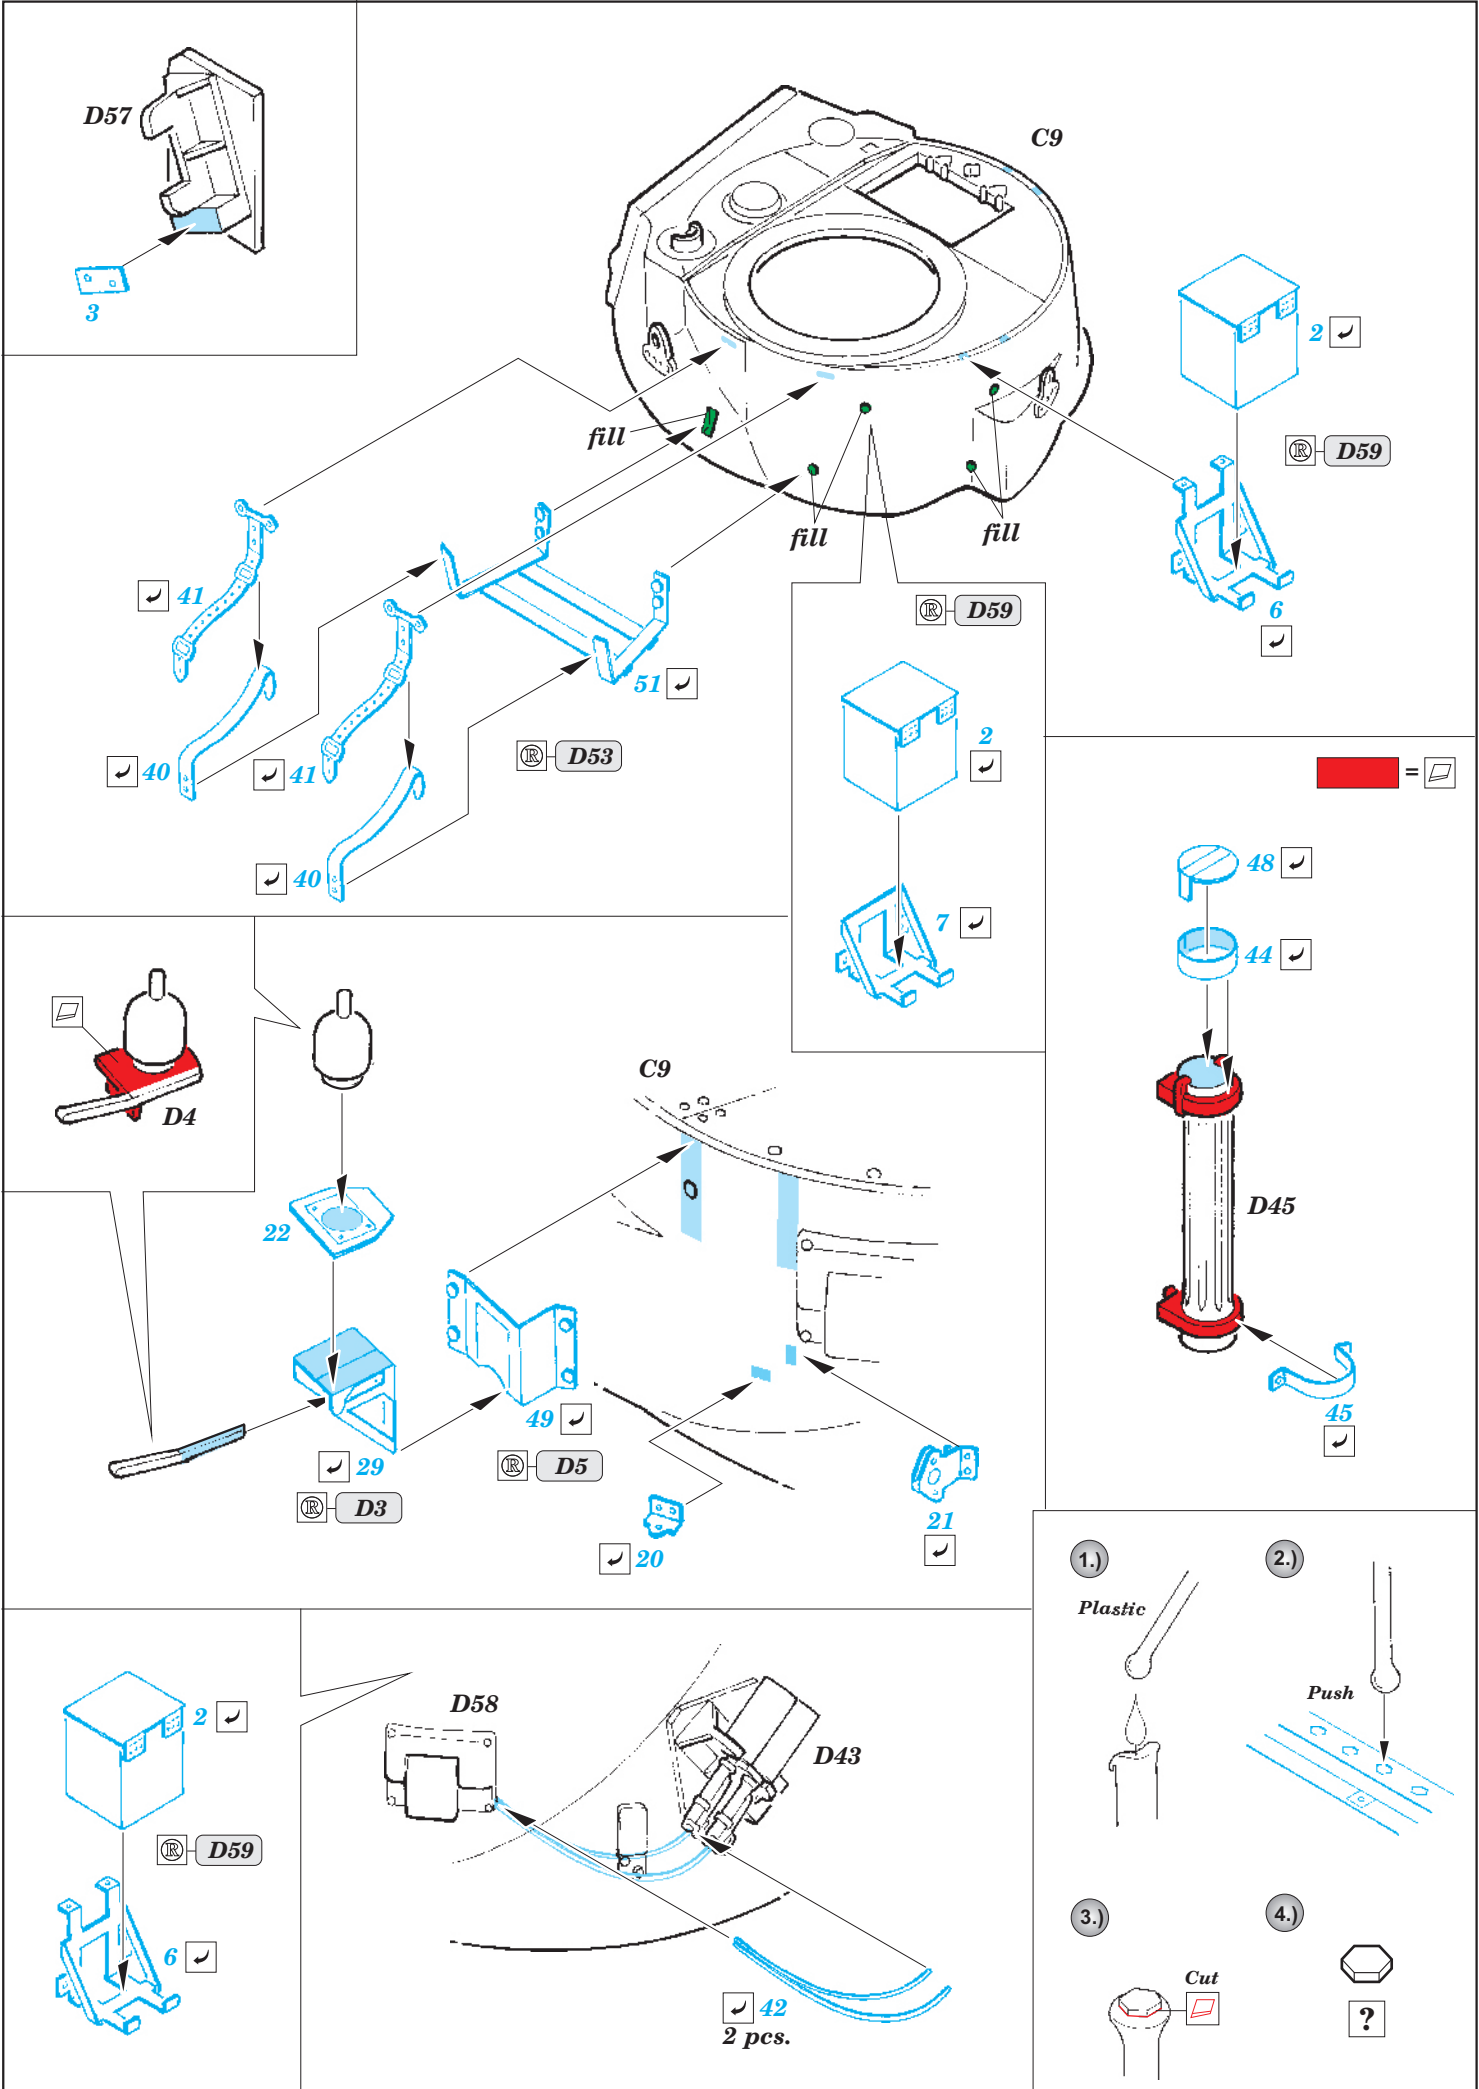

Matilda III/ IV

eduard

36 094

1/35 scale detail set for Tamiya kit 35300 • sada detailů pro model 1/35 Tamiya 35300

- APPLY EXPRESS MASK AND PAINT BEFORE GLUING
POUŽIT EXPRESS MASK NABARVIT PŘED SLEPENÍM
- SYMMETRICAL ASSEMBLY
SYMETRICKÁ MONTÁŽ
- REMOVE
ODSTRANIT
- GRIND
OBROUSIT
- DRILL HOLE
VRTAT OTVOR
- BEND
OHNOUT
- OPTION
VOLBA
- REPLACE
NAHRADIT

ORIGINAL KIT PARTS
PŮVODNÍ DÍLY STAVEBNICE

PHOTO-ETCHED PARTS
LEPTANÉ DÍLY

PARTS TO BE REMOVED
DÍLY K ODSTRANĚNÍ

FILL
TMELIT

*For further detail sets look for eduard 36 110 Matilda III/ IV PSP rear plating
(not included in this set)*