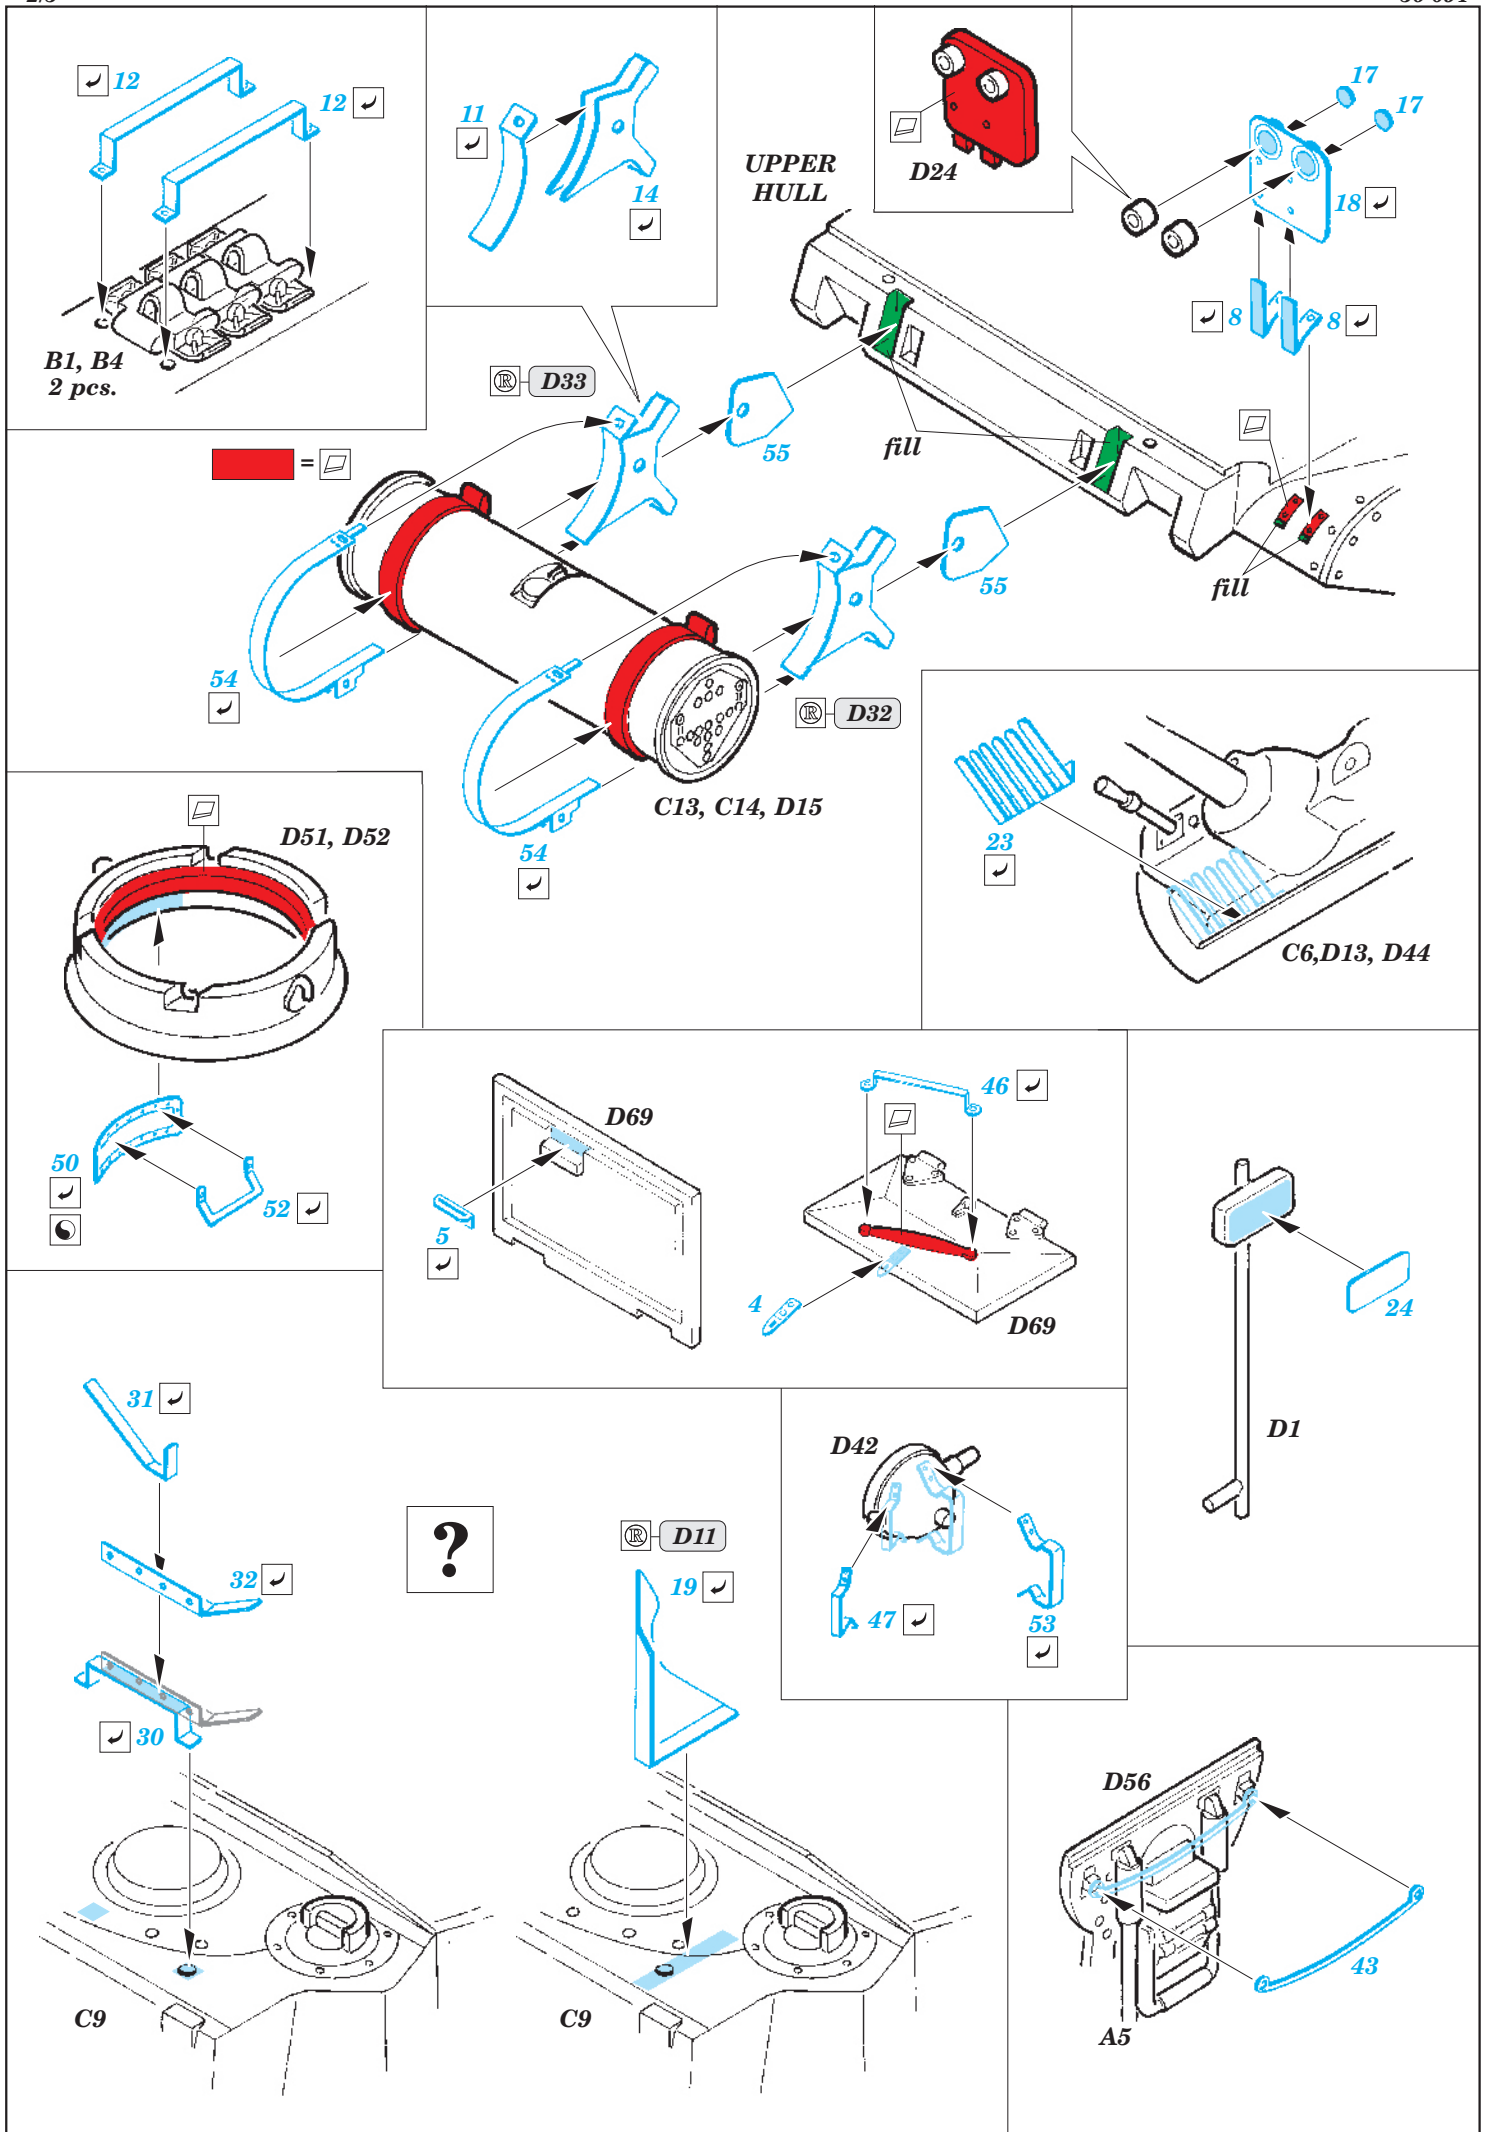

Matilda III/ IV

eduard

36 094

1/35 scale detail set for Tamiya kit 35300 • sada detailů pro model 1/35 Tamiya 35300

- APPLY EXPRESS MASK AND PAINT BEFORE GLUING
POUŽIT EXPRESS MASK NABARVIT PŘED SLEPENÍM
- SYMMETRICAL ASSEMBLY
SYMETRICKÁ MONTÁŽ
- REMOVE
ODSTRANIT
- GRIND
OBROUSIT
- DRILL HOLE
VRTAT OTVOR
- BEND
OHNOUT
- OPTION
VOLBA
- REPLACE
NAHRADIT

ORIGINAL KIT PARTS
PŮVODNÍ DÍLY STAVEBNICE

PHOTO-ETCHED PARTS
LEPTANÉ DÍLY

PARTS TO BE REMOVED
DÍLY K ODSTRANĚNÍ

FILL
TMELIT

*For further detail sets look for eduard 36 110 Matilda III/ IV PSP rear plating
(not included in this set)*