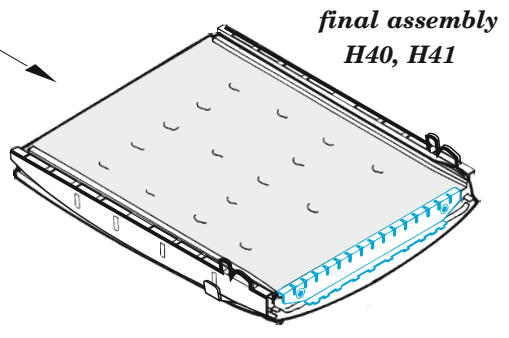

C-130J cargo floor

eduard

73 795

1/72

detail set for ZVEZDA 1/72 kit • sada detailů pro stavebnici ZVEZDA 1/72

- APPLY EXPRESS MASK AND PAINT BEFORE GLUING
POUŽIT EXPRESS MASK NABARVIT PŘED SLEPENÍM
- SYMMETRICAL ASSEMBLY
SYMETRICKÁ MONTÁŽ
- REMOVE
ODSTRANIT
- GRIND
OBROUSIT
- DRILL HOLE
VRTAT OTVOR
- COLORED ETCHED PARTS
LEPTANÉ BAREVNÉ DÍLY
- ETCHED PARTS
LEPTANÉ NEBAREVNÉ DÍLY
- ORIGINAL KIT PARTS
PŮVODNÍ DÍLY STAVEBNICE
- BEND
OHNOUT
- OPTION
VOLBA
- REPLACE
NAHRADIT
- REVERSE SIDE
OTOČIT

ORIGINAL KIT PARTS PŮVODNÍ DÍLY STAVEBNICE	PHOTO-ETCHED PARTS LEPTANÉ DÍLY	PARTS TO BE REMOVED DÍLY K ODSTRANĚNÍ	FILL TMELIT
---	------------------------------------	--	----------------

 **H35**
2 sets