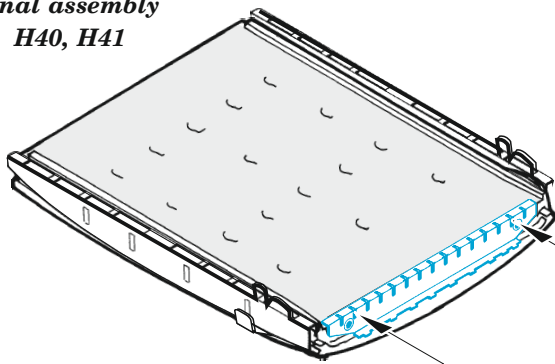

H35
2 sets

A

final assembly
H40, H41