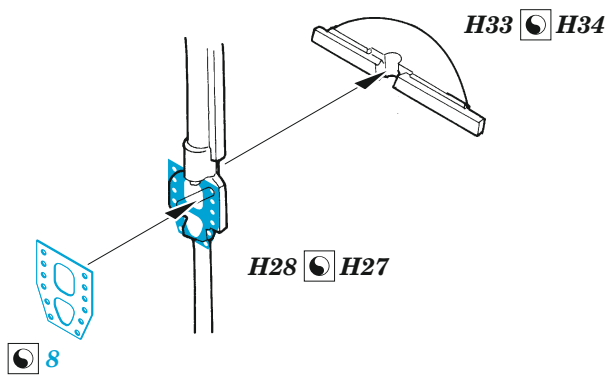

C-130J cargo floor

eduard

73 795

1/72

detail set for ZVEZDA 1/72 kit • sada detailů pro stavebnici ZVEZDA 1/72

- APPLY EXPRESS MASK AND PAINT BEFORE GLUING
POUŽIT EXPRESS MASK NABARVIT PŘED SLEPENÍM
- SYMMETRICAL ASSEMBLY
SYMETRICKÁ MONTÁŽ
- REMOVE
ODSTRANIT
- GRIND
OBROUSIT
- DRILL HOLE
VRTAT OTVOR
- COLORED ETCHED PARTS
LEPTANÉ BAREVNÉ DÍLY
- ETCHED PARTS
LEPTANÉ NEBAREVNÉ DÍLY
- ORIGINAL KIT PARTS
PŮVODNÍ DÍLY STAVEBNICE
- BEND
OHNOUT
- OPTION
VOLBA
- REPLACE
NAHRADIT
- REVERSE SIDE
OTOČIT

ORIGINAL KIT PARTS PŮVODNÍ DÍLY STAVEBNICE	PHOTO-ETCHED PARTS LEPTANÉ DÍLY	PARTS TO BE REMOVED DÍLY K ODSTRANĚNÍ	FILL TMELIT
---	------------------------------------	--	----------------

 **H35**
2 sets