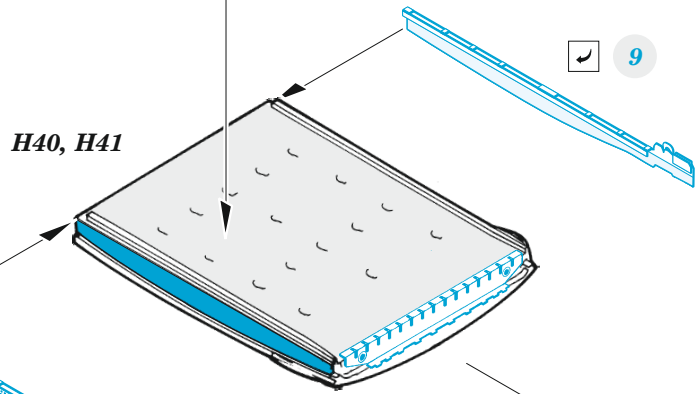

C-130J cargo floor

eduard

73 795

1/72

detail set for ZVEZDA 1/72 kit • sada detailů pro stavebnici ZVEZDA 1/72

- APPLY EXPRESS MASK AND PAINT BEFORE GLUING
POUŽIT EXPRESS MASK NABARVIT PŘED SLEPENÍM
- SYMMETRICAL ASSEMBLY
SYMETRICKÁ MONTÁŽ
- REMOVE
ODSTRANIT
- GRIND
OBROUSIT
- DRILL HOLE
VRTAT OTVOR
- COLORED ETCHED PARTS
LEPTANÉ BAREVNÉ DÍLY
- ETCHED PARTS
LEPTANÉ NEBAREVNÉ DÍLY
- ORIGINAL KIT PARTS
PŮVODNÍ DÍLY STAVEBNICE
- BEND
OHNOUT
- OPTION
VOLBA
- REPLACE
NAHRADIT
- REVERSE SIDE
OTOČIT

ORIGINAL KIT PARTS PŮVODNÍ DÍLY STAVEBNICE	PHOTO-ETCHED PARTS LEPTANÉ DÍLY	PARTS TO BE REMOVED DÍLY K ODSTRANĚNÍ	FILL TMELIT
---	------------------------------------	--	----------------

 **H35**
2 sets