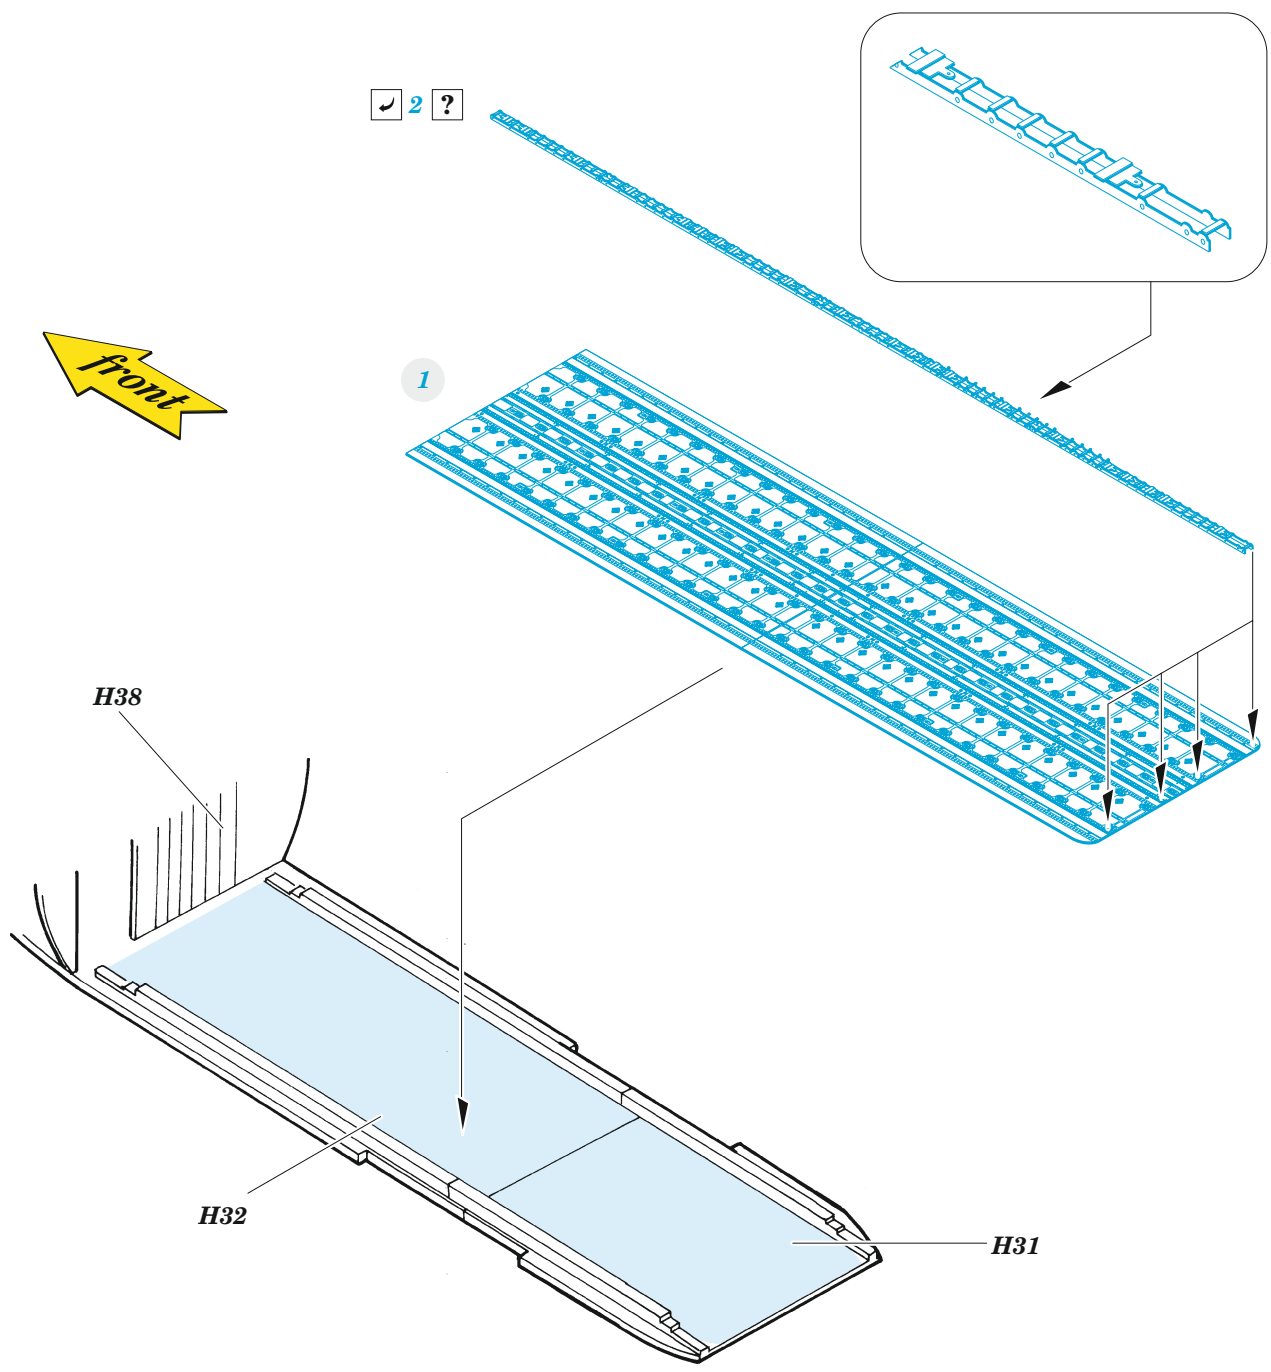

C-130J cargo floor

eduard

73 795

1/72

detail set for ZVEZDA 1/72 kit • sada detailů pro stavebnici ZVEZDA 1/72

- APPLY EXPRESS MASK AND PAINT BEFORE GLUING
POUŽIT EXPRESS MASK NABARVIT PŘED SLEPENÍM
- SYMMETRICAL ASSEMBLY
SYMETRICKÁ MONTÁŽ
- REMOVE
ODSTRANIT
- GRIND
OBROUSIT
- DRILL HOLE
VRTAT OTVOR
- COLORED ETCHED PARTS
LEPTANÉ BAREVNÉ DÍLY
- ETCHED PARTS
LEPTANÉ NEBAREVNÉ DÍLY
- ORIGINAL KIT PARTS
PŮVODNÍ DÍLY STAVEBNICE
- BEND
OHNOUT
- OPTION
VOLBA
- REPLACE
NAHRADIT
- REVERSE SIDE
OTOČIT

ORIGINAL KIT PARTS PŮVODNÍ DÍLY STAVEBNICE	PHOTO-ETCHED PARTS LEPTANÉ DÍLY	PARTS TO BE REMOVED DÍLY K ODSTRANĚNÍ	FILL TMELIT
---	------------------------------------	--	----------------

 **H35**
2 sets