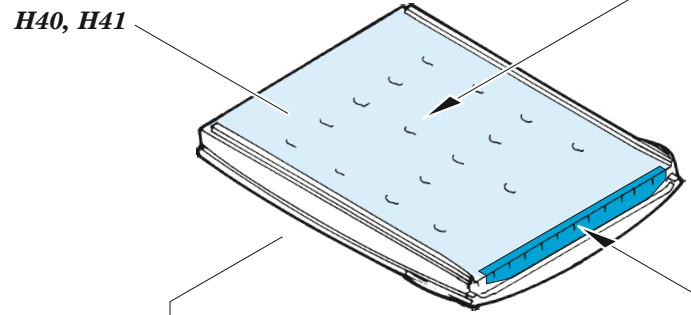

C-130J cargo floor

eduard

73 795

1/72

detail set for ZVEZDA 1/72 kit • sada detailů pro stavebnici ZVEZDA 1/72

- APPLY EXPRESS MASK AND PAINT BEFORE GLUING
POUŽIT EXPRESS MASK NABARVIT PŘED SLEPENÍM
- SYMMETRICAL ASSEMBLY
SYMETRICKÁ MONTÁŽ
- REMOVE
ODSTRANIT
- GRIND
OBROUSIT
- DRILL HOLE
VRTAT OTVOR
- COLORED ETCHED PARTS
LEPTANÉ BAREVNÉ DÍLY
- ETCHED PARTS
LEPTANÉ NEBAREVNÉ DÍLY
- ORIGINAL KIT PARTS
PŮVODNÍ DÍLY STAVEBNICE
- BEND
OHNOUT
- OPTION
VOLBA
- REPLACE
NAHRADIT
- REVERSE SIDE
OTOČIT

ORIGINAL KIT PARTS PŮVODNÍ DÍLY STAVEBNICE	PHOTO-ETCHED PARTS LEPTANÉ DÍLY	PARTS TO BE REMOVED DÍLY K ODSTRANĚNÍ	FILL TMELIT
---	------------------------------------	--	----------------

 **H35**
2 sets