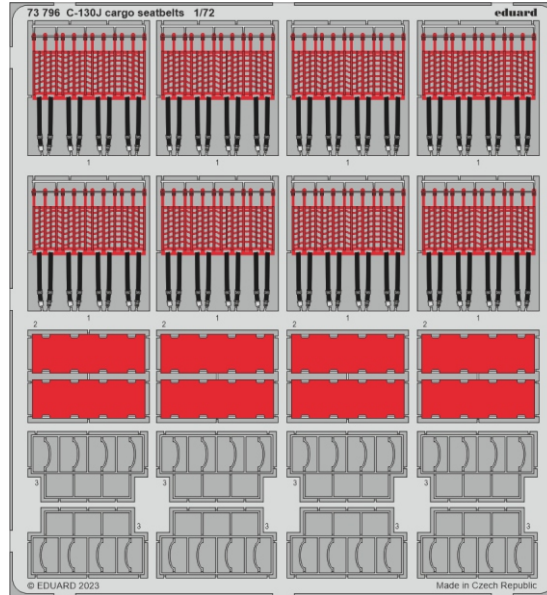

C-130J cargo floor

eduard

73 795

1/72

detail set for ZVEZDA 1/72 kit • sada detailů pro stavebnici ZVEZDA 1/72

- APPLY EXPRESS MASK AND PAINT BEFORE GLUING
POUŽIT EXPRESS MASK NABARVIT PŘED SLEPENÍM
- SYMMETRICAL ASSEMBLY
SYMETRICKÁ MONTÁŽ
- REMOVE
ODSTRANIT
- GRIND
OBROUSIT
- DRILL HOLE
VRTAT OTVOR
- COLORED ETCHED PARTS
LEPTANÉ BAREVNÉ DÍLY
- ETCHED PARTS
LEPTANÉ NEBAREVNÉ DÍLY
- ORIGINAL KIT PARTS
PŮVODNÍ DÍLY STAVEBNICE
- BEND
OHNOUT
- OPTION
VOLBA
- REPLACE
NAHRADIT
- REVERSE SIDE
OTOČIT

ORIGINAL KIT PARTS PŮVODNÍ DÍLY STAVEBNICE	PHOTO-ETCHED PARTS LEPTANÉ DÍLY	PARTS TO BE REMOVED DÍLY K ODSTRANĚNÍ	FILL TMELIT
---	------------------------------------	--	----------------

 **H35**
2 sets

A

final assembly
H40, H41

A

 **H35**

A

 **H35**

Related products: 73 794 C-130J interior 1/72

Related products: 73 796 C-130J cargo seatbelts 1/72