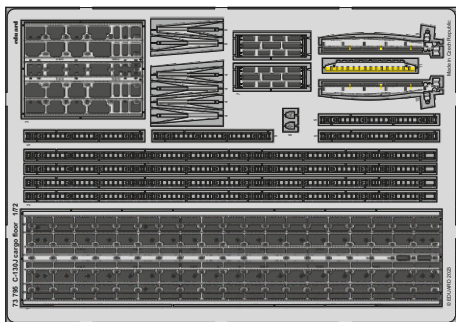

C-130J cargo floor

eduard

73 795

1/72

detail set for ZVEZDA 1/72 kit • sada detailů pro stavebnici ZVEZDA 1/72

- APPLY EXPRESS MASK AND PAINT BEFORE GLUING
POUŽIT EXPRESS MASK NABARVIT PŘED SLEPENÍM
- SYMMETRICAL ASSEMBLY
SYMETRICKÁ MONTÁŽ
- REMOVE
ODSTRANIT
- GRIND
OBROUSIT
- DRILL HOLE
VRTAT OTVOR
- COLORED ETCHED PARTS
LEPTANÉ BAREVNÉ DÍLY
- ETCHED PARTS
LEPTANÉ NEBAREVNÉ DÍLY
- ORIGINAL KIT PARTS
PŮVODNÍ DÍLY STAVEBNICE
- BEND
OHNOUT
- OPTION
VOLBA
- REPLACE
NAHRADIT
- REVERSE SIDE
OTOČIT

ORIGINAL KIT PARTS PŮVODNÍ DÍLY STAVEBNICE	PHOTO-ETCHED PARTS LEPTANÉ DÍLY	PARTS TO BE REMOVED DÍLY K ODSTRANĚNÍ	FILL TMELIT
---	------------------------------------	--	----------------

 **H35**
2 sets