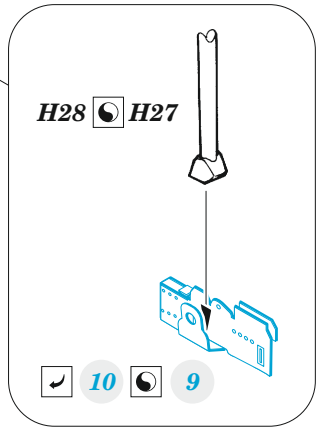

C-130J cargo floor

eduard

73 795

1/72

detail set for ZVEZDA 1/72 kit • sada detailů pro stavebnici ZVEZDA 1/72

- APPLY EXPRESS MASK AND PAINT BEFORE GLUING
POUŽIT EXPRESS MASK NABARVIT PŘED SLEPENÍM
- SYMMETRICAL ASSEMBLY
SYMETRICKÁ MONTÁŽ
- REMOVE
ODSTRANIT
- GRIND
OBROUSIT
- DRILL HOLE
VRTAT OTVOR
- COLORED ETCHED PARTS
LEPTANÉ BAREVNÉ DÍLY
- ETCHED PARTS
LEPTANÉ NEBAREVNÉ DÍLY
- ORIGINAL KIT PARTS
PŮVODNÍ DÍLY STAVEBNICE
- BEND
OHNOUT
- OPTION
VOLBA
- REPLACE
NAHRADIT
- REVERSE SIDE
OTOČIT

ORIGINAL KIT PARTS PŮVODNÍ DÍLY STAVEBNICE	PHOTO-ETCHED PARTS LEPTANÉ DÍLY	PARTS TO BE REMOVED DÍLY K ODSTRANĚNÍ	FILL TMELIT
---	------------------------------------	--	----------------

 **H35**
2 sets