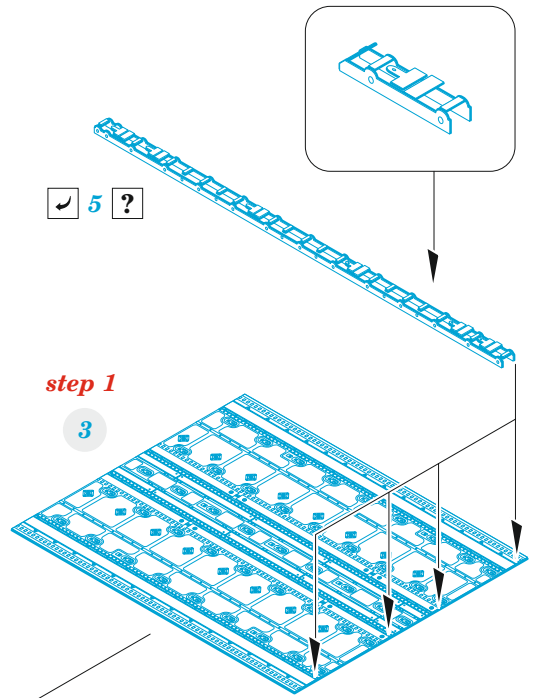

C-130J cargo floor

eduard

73 795

1/72

detail set for ZVEZDA 1/72 kit • sada detailů pro stavebnici ZVEZDA 1/72

- APPLY EXPRESS MASK AND PAINT BEFORE GLUING
POUŽIT EXPRESS MASK NABARVIT PŘED SLEPENÍM
- SYMMETRICAL ASSEMBLY
SYMETRICKÁ MONTÁŽ
- REMOVE
ODSTRANIT
- GRIND
OBROUSIT
- DRILL HOLE
VRTAT OTVOR
- COLORED ETCHED PARTS
LEPTANÉ BAREVNÉ DÍLY
- ETCHED PARTS
LEPTANÉ NEBAREVNÉ DÍLY
- ORIGINAL KIT PARTS
PŮVODNÍ DÍLY STAVEBNICE
- BEND
OHNOUT
- OPTION
VOLBA
- REPLACE
NAHRADIT
- REVERSE SIDE
OTOČIT

ORIGINAL KIT PARTS PŮVODNÍ DÍLY STAVEBNICE	PHOTO-ETCHED PARTS LEPTANÉ DÍLY	PARTS TO BE REMOVED DÍLY K ODSTRANĚNÍ	FILL TMELIT
---	------------------------------------	--	----------------

 **H35**
2 sets