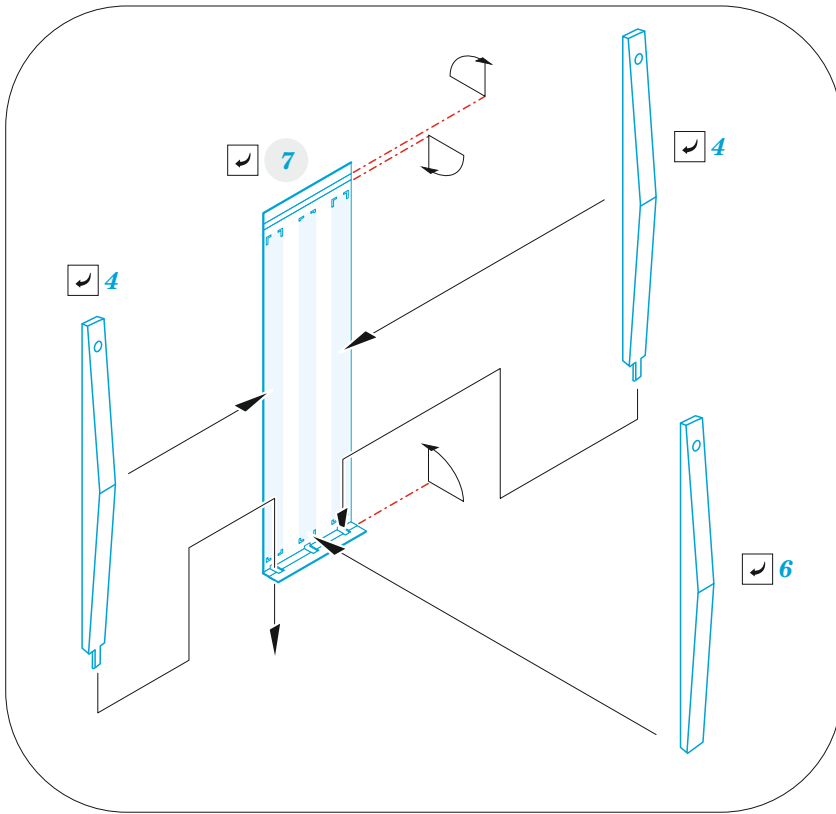

C-130J cargo floor

eduard

73 795

1/72

detail set for ZVEZDA 1/72 kit • sada detailů pro stavebnici ZVEZDA 1/72

- APPLY EXPRESS MASK AND PAINT BEFORE GLUING
POUŽIT EXPRESS MASK NABARVIT PŘED SLEPENÍM
- SYMMETRICAL ASSEMBLY
SYMETRICKÁ MONTÁŽ
- REMOVE
ODSTRANIT
- GRIND
OBROUSIT
- DRILL HOLE
VRTAT OTVOR
- COLORED ETCHED PARTS
LEPTANÉ BAREVNÉ DÍLY
- ETCHED PARTS
LEPTANÉ NEBAREVNÉ DÍLY
- ORIGINAL KIT PARTS
PŮVODNÍ DÍLY STAVEBNICE
- BEND
OHNOUT
- OPTION
VOLBA
- REPLACE
NAHRADIT
- REVERSE SIDE
OTOČIT

ORIGINAL KIT PARTS PŮVODNÍ DÍLY STAVEBNICE	PHOTO-ETCHED PARTS LEPTANÉ DÍLY	PARTS TO BE REMOVED DÍLY K ODSTRANĚNÍ	FILL TMELIT
---	------------------------------------	--	----------------

 **H35**
2 sets