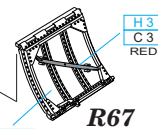

- | | | |
|---------------------------|---------------------|--|
| REMOVE
ODSTRANIT | BEND
OHNOUT | SYMETRICAL ASSEMBLY
SYMETRICKÁ MONTÁŽ |
| GRIND
OBROUSIT | OPTION
VOLBA | SCRIBE THE PANEL AND HOLES
RYTÍ |
| DRILL HOLE
VRTAT OTVOR | REPLACE
NAHRADIT | REVERSE SIDE
OTOČIT |

J

plastic B18+B20

PE9

DECAL 4 DECAL 5

12

J

H

I