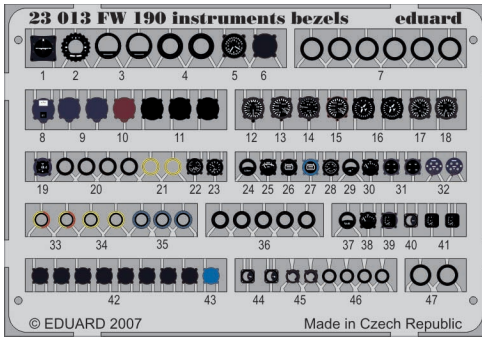

# Fw 190 instruments bezels

1/24 scale detail set • sada detailů pro model 1/24

eduard

23 013

- APPLY EXPRESS MASK AND PAINT BEFORE GLUING  
POUŽIT EXPRESS MASK NABARVIT PŘED SLEPENÍM
- SYMMETRICAL ASSEMBLY  
SYMETRICKÁ MONTÁŽ
- REMOVE  
ODSTRANIT
- GRIND  
OBROUSIT
- DRILL HOLE  
VRTAT OTVOR
- BEND  
OHNOUT
- OPTION  
VOLBA
- REPLACE  
NAHRADIT

- ORIGINAL KIT PARTS  
PŮVODNÍ DÍLY STAVEBNICE
- PHOTO-ETCHED PARTS  
LEPTANÉ DÍLY
- PARTS TO BE REMOVED  
DÍLY K ODSTRANĚNÍ
- FILL  
TMELIT