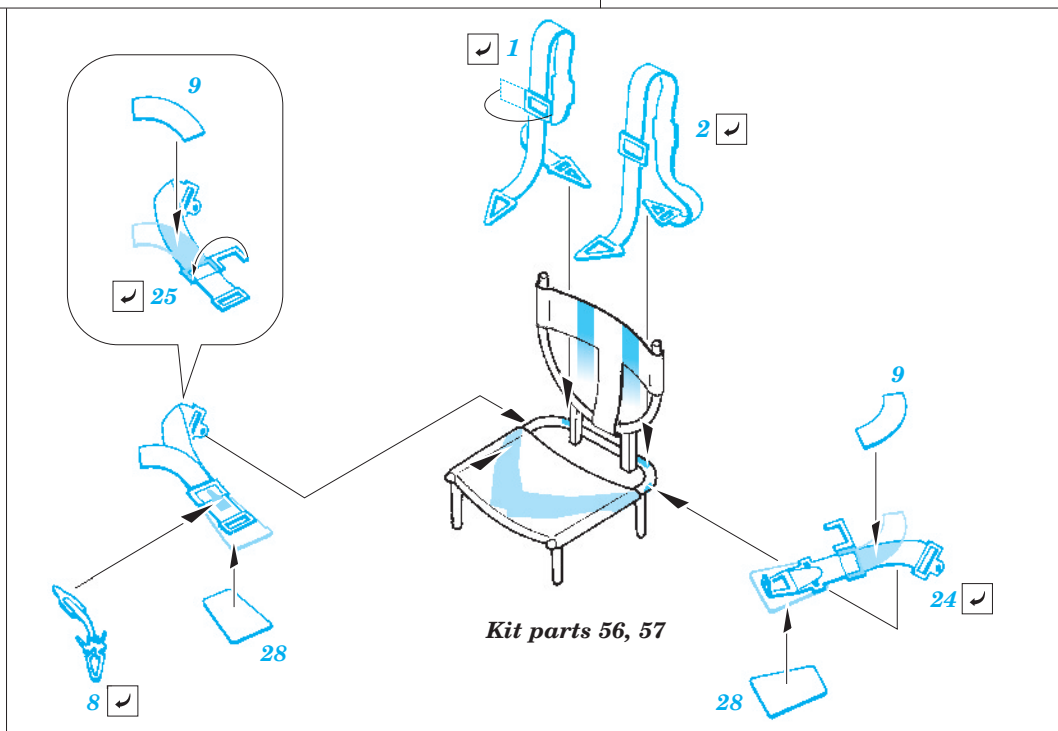

# He 111H interior

Version H-0 - H-6

1/48 scale detail set for Revell/Monogram kit • sada detailů pro model 1/48 Revell/Monogram

eduard

49 245

- APPLY EXPRESS MASK AND PAINT BEFORE GLUING  
POUŽIT EXPRESS MASK NABARVIT PŘED SLEPENÍM
- SYMMETRICAL ASSEMBLY  
SYMETRICKÁ MONTÁŽ
- REMOVE  
ODSTRANIT
- GRIND  
OBROUSIT
- DRILL HOLE  
VRTAT OTVOR
- BEND  
OHNOUT
- OPTION  
VOLBA
- REPLACE  
NAHRADIT

ORIGINAL KIT PARTS  
PŮVODNÍ DÍLY STAVEBNICE

PHOTO-ETCHED PARTS  
LEPTANÉ DÍLY

PARTS TO BE REMOVED  
DÍLY K ODSTRANĚNÍ

FILL  
TMELIT

2 sets

**REFERENCES:**

- Aero Detail No.18 - Heinkel He 111
- Modelpres Publ. - Heinkel He 111
- Replic No.40 12/1994

*For futher detail sets look for **eduard** 48 427 He-111 Exterior set  
 (not included in this set)*