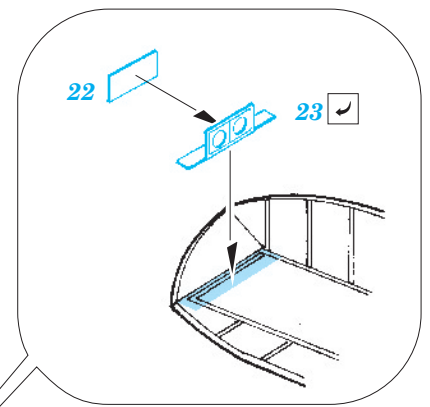

# He 111H interior

Version H-0 - H-6

1/48 scale detail set for Revell/Monogram kit • sada detailů pro model 1/48 Revell/Monogram

eduard

49 245

- APPLY EXPRESS MASK AND PAINT BEFORE GLUING  
POUŽIT EXPRESS MASK NABARVIT PŘED SLEPENÍM
- SYMMETRICAL ASSEMBLY  
SYMETRICKÁ MONTÁŽ
- REMOVE  
ODSTRANIT
- GRIND  
OBROUSIT
- DRILL HOLE  
VRTAT OTVOR
- BEND  
OHNOUT
- OPTION  
VOLBA
- REPLACE  
NAHRADIT

ORIGINAL KIT PARTS  
PŮVODNÍ DÍLY STAVEBNICE

PHOTO-ETCHED PARTS  
LEPTANÉ DÍLY

PARTS TO BE REMOVED  
DÍLY K ODSTRANĚNÍ

FILL  
TMELIT

2 sets

**REFERENCES:**

- Aero Detail No.18 - Heinkel He 111
- Modelpres Publ. - Heinkel He 111
- Replic No.40 12/1994