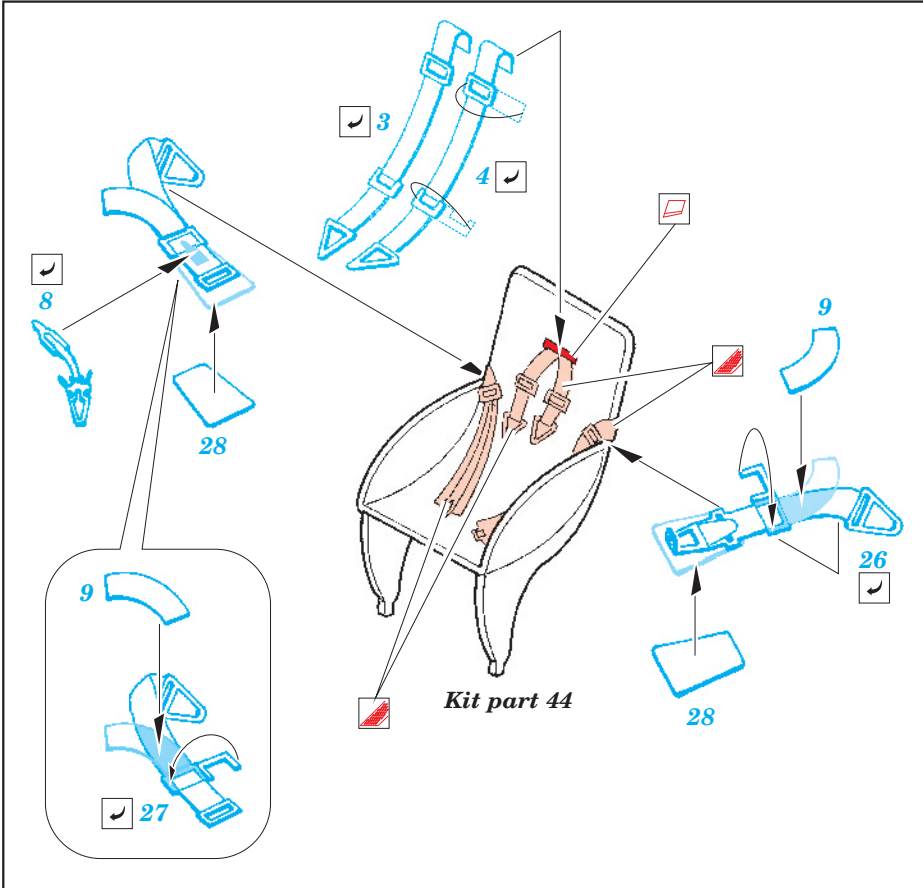

# He 111H interior

Version H-0 - H-6

1/48 scale detail set for Revell/Monogram kit • sada detailů pro model 1/48 Revell/Monogram

eduard

49 245

- APPLY EXPRESS MASK AND PAINT BEFORE GLUING  
POUŽIT EXPRESS MASK NABARVIT PŘED SLEPENÍM
- SYMMETRICAL ASSEMBLY  
SYMETRICKÁ MONTÁŽ
- REMOVE  
ODSTRANIT
- GRIND  
OBROUSIT
- DRILL HOLE  
VRTAT OTVOR
- BEND  
OHNOUT
- OPTION  
VOLBA
- REPLACE  
NAHRADIT

ORIGINAL KIT PARTS  
PŮVODNÍ DÍLY STAVEBNICE

PHOTO-ETCHED PARTS  
LEPTANÉ DÍLY

PARTS TO BE REMOVED  
DÍLY K ODSTRANĚNÍ

FILL  
TMELIT

2 sets

**REFERENCES:**

- Aero Detail No.18 - Heinkel He 111
- Modelpres Publ. - Heinkel He 111
- Replic No.40 12/1994

*For futher detail sets look for **eduard** 48 427 He-111 Exterior set  
 (not included in this set)*