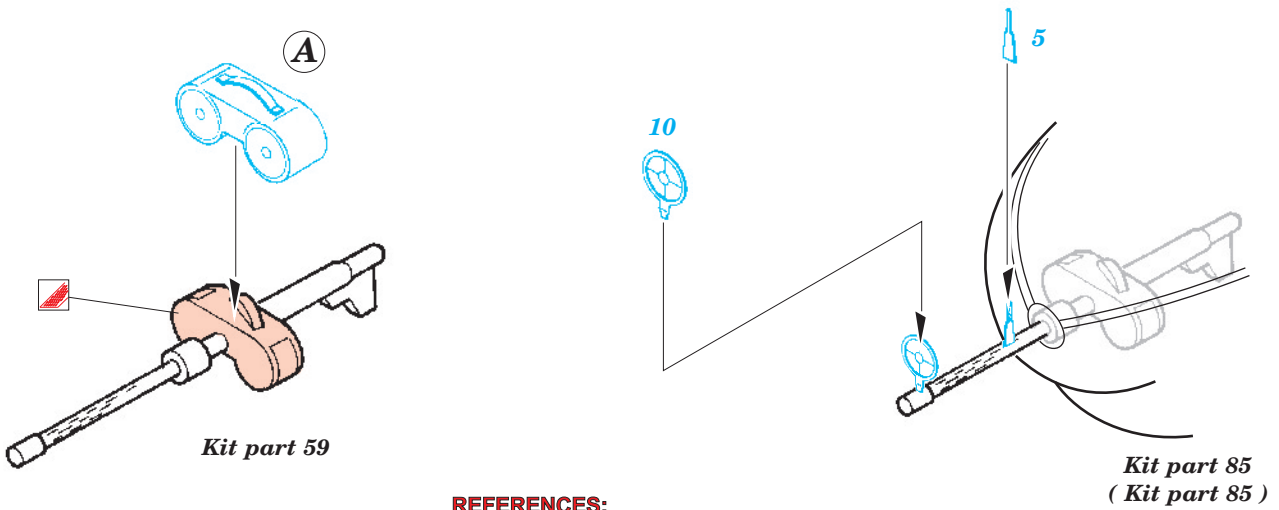

ORIGINAL KIT PARTS  
PŮVODNÍ DÍLY STAVEBNICE

PHOTO-ETCHED PARTS  
LEPTANÉ DÍLY

PARTS TO BE REMOVED  
DÍLY K ODSTRANĚNÍ

FILL  
TMELIT

2 sets

**REFERENCES:**

- Aero Detail No.18 - Heinkel He 111
- Modelpres Publ. - Heinkel He 111
- Replic No.40 12/1994

*For futher detail sets look for **eduard** 48 427 He-111 Exterior set  
 (not included in this set)*