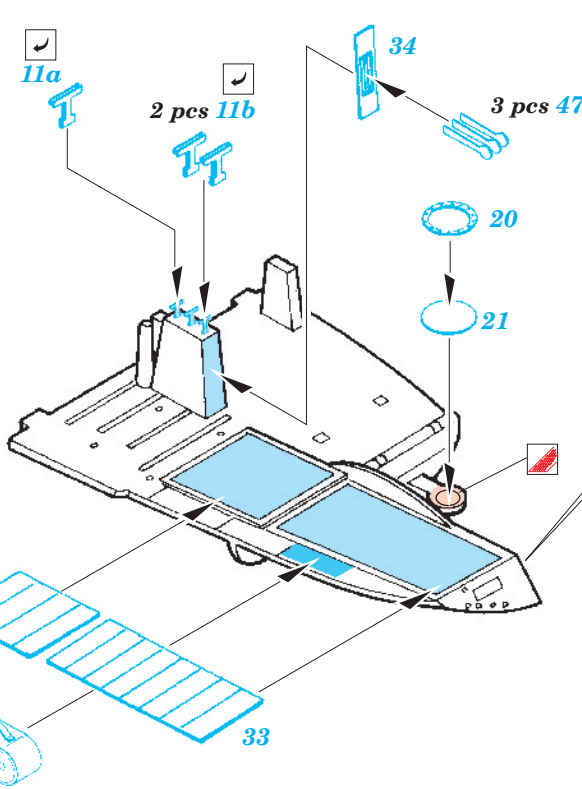

# He 111H interior

Version H-0 - H-6

1/48 scale detail set for Revell/Monogram kit • sada detailů pro model 1/48 Revell/Monogram

eduard

49 245

- APPLY EXPRESS MASK AND PAINT BEFORE GLUING  
POUŽIT EXPRESS MASK NABARVIT PŘED SLEPENÍM
- SYMMETRICAL ASSEMBLY  
SYMETRICKÁ MONTÁŽ
- REMOVE  
ODSTRANIT
- GRIND  
OBROUSIT
- DRILL HOLE  
VRTAT OTVOR
- BEND  
OHNOUT
- OPTION  
VOLBA
- REPLACE  
NAHRADIT

ORIGINAL KIT PARTS  
PŮVODNÍ DÍLY STAVEBNICE

PHOTO-ETCHED PARTS  
LEPTANÉ DÍLY

PARTS TO BE REMOVED  
DÍLY K ODSTRANĚNÍ

FILL  
TMELIT

2 sets

**REFERENCES:**

- Aero Detail No.18 - Heinkel He 111
- Modelpres Publ. - Heinkel He 111
- Replic No.40 12/1994