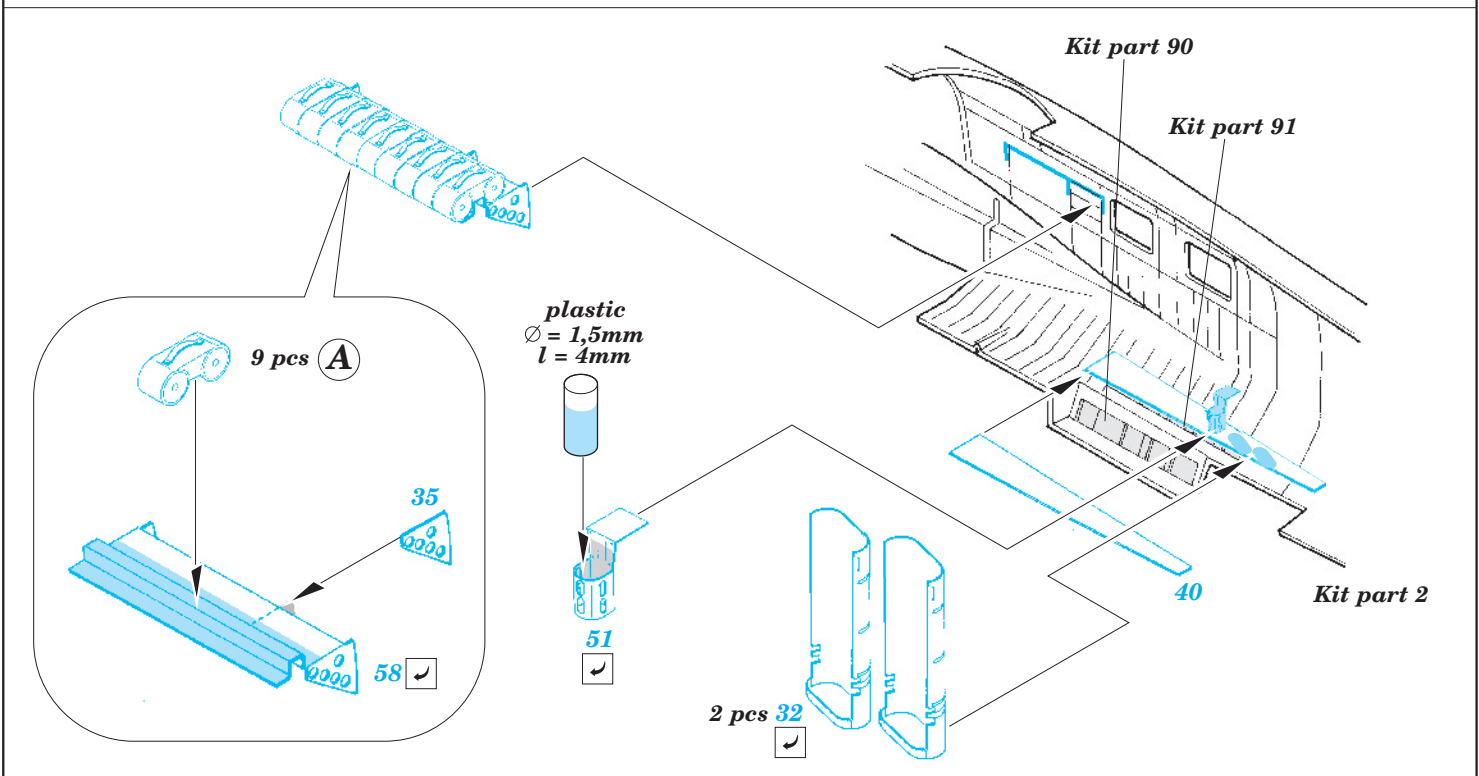

ORIGINAL KIT PARTS  
PŮVODNÍ DÍLY STAVEBNICE

PHOTO-ETCHED PARTS  
LEPTANÉ DÍLY

PARTS TO BE REMOVED  
DÍLY K ODSTRANĚNÍ

FILL  
TMELIT

2 sets

**REFERENCES:**

- Aero Detail No.18 - Heinkel He 111
- Modelpres Publ. - Heinkel He 111
- Replic No.40 12/1994

*For futher detail sets look for **eduard** 48 427 He-111 Exterior set  
 (not included in this set)*