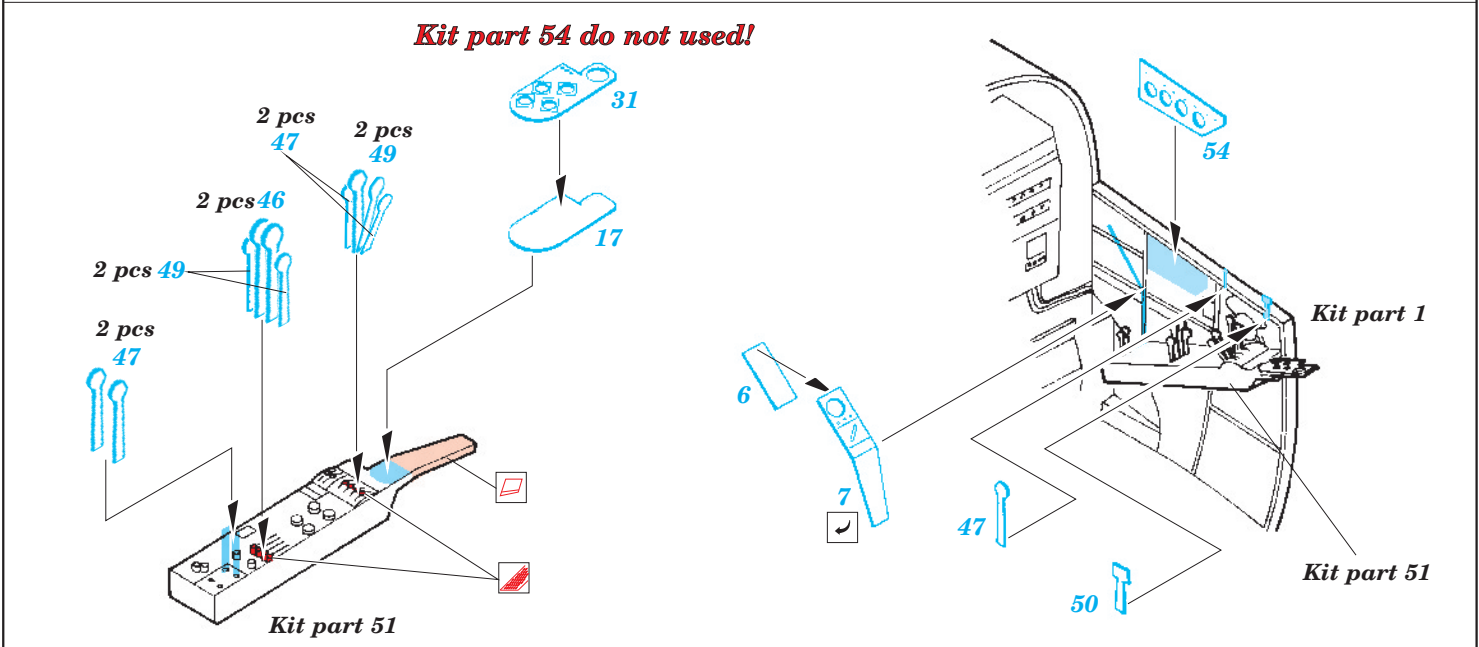

ORIGINAL KIT PARTS  
PŮVODNÍ DÍLY STAVEBNICE

PHOTO-ETCHED PARTS  
LEPTANÉ DÍLY

PARTS TO BE REMOVED  
DÍLY K ODSTRANĚNÍ

FILL  
TMELIT

2 sets

**REFERENCES:**

- Aero Detail No.18 - Heinkel He 111
- Modelpres Publ. - Heinkel He 111
- Replic No.40 12/1994

*For futher detail sets look for **eduard** 48 427 He-111 Exterior set  
 (not included in this set)*