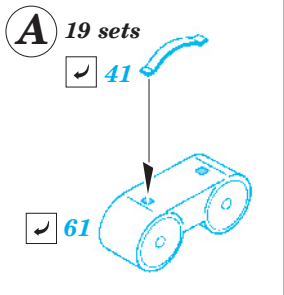

# He 111H interior

Version H-0 - H-6

1/48 scale detail set for Revell/Monogram kit • sada detailů pro model 1/48 Revell/Monogram

eduard

49 245

- APPLY EXPRESS MASK AND PAINT BEFORE GLUING  
POUŽIT EXPRESS MASK NABARVIT PŘED SLEPENÍM
- SYMMETRICAL ASSEMBLY  
SYMETRICKÁ MONTÁŽ
- REMOVE  
ODSTRANIT
- GRIND  
OBROUSIT
- DRILL HOLE  
VRTAT OTVOR
- BEND  
OHNOUT
- OPTION  
VOLBA
- REPLACE  
NAHRADIT

ORIGINAL KIT PARTS  
PŮVODNÍ DÍLY STAVEBNICE

PHOTO-ETCHED PARTS  
LEPTANÉ DÍLY

PARTS TO BE REMOVED  
DÍLY K ODSTRANĚNÍ

FILL  
TMELIT

2 sets

**REFERENCES:**

- Aero Detail No.18 - Heinkel He 111
- Modelpres Publ. - Heinkel He 111
- Replic No.40 12/1994