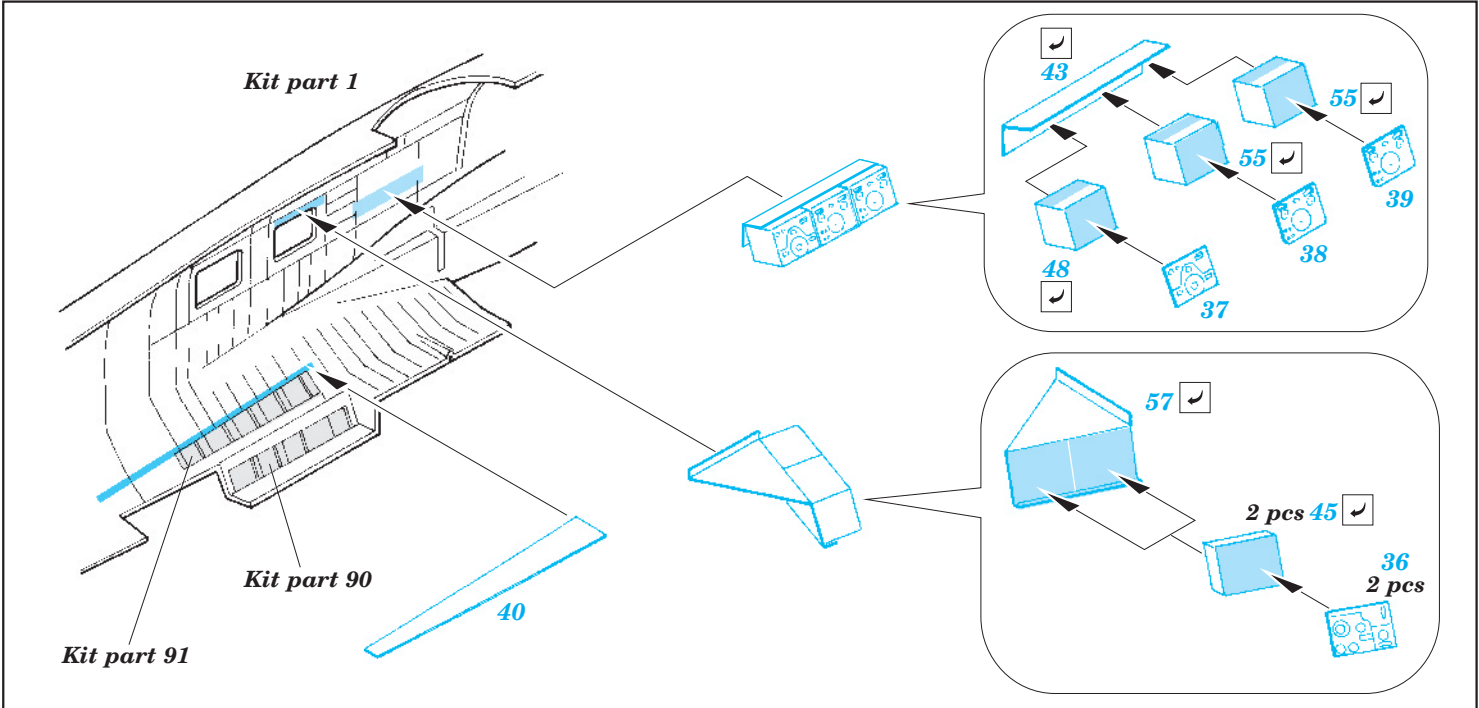

ORIGINAL KIT PARTS  
PŮVODNÍ DÍLY STAVEBNICE

PHOTO-ETCHED PARTS  
LEPTANÉ DÍLY

PARTS TO BE REMOVED  
DÍLY K ODSTRANĚNÍ

FILL  
TMELIT

2 sets

**REFERENCES:**

- Aero Detail No.18 - Heinkel He 111
- Modelpres Publ. - Heinkel He 111
- Replic No.40 12/1994

*For futher detail sets look for **eduard** 48 427 He-111 Exterior set  
 (not included in this set)*