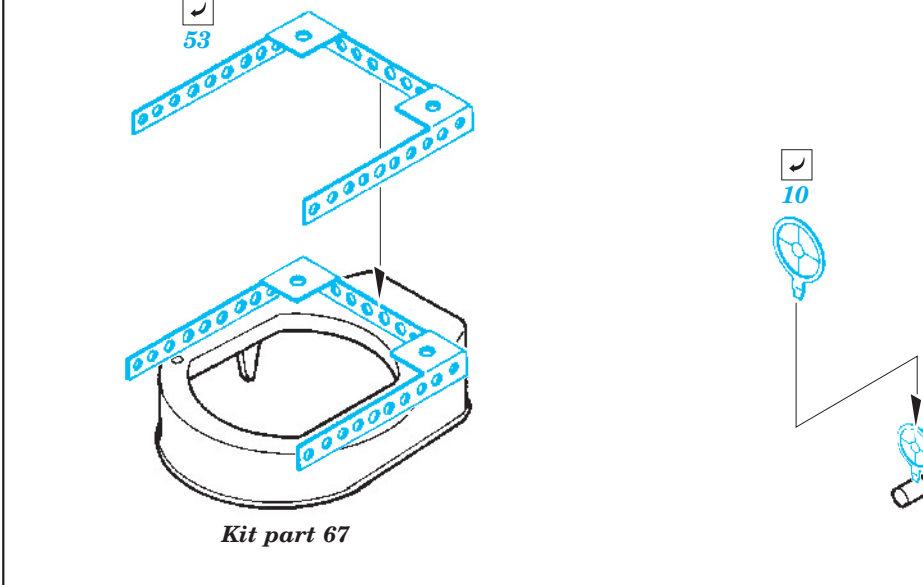

# He 111H interior

Version H-0 - H-6

1/48 scale detail set for Revell/Monogram kit • sada detailů pro model 1/48 Revell/Monogram

eduard

49 245

- APPLY EXPRESS MASK AND PAINT BEFORE GLUING  
POUŽIT EXPRESS MASK NABARVIT PŘED SLEPENÍM
- SYMMETRICAL ASSEMBLY  
SYMETRICKÁ MONTÁŽ
- REMOVE  
ODSTRANIT
- GRIND  
OBROUSIT
- DRILL HOLE  
VRTAT OTVOR
- BEND  
OHNOUT
- OPTION  
VOLBA
- REPLACE  
NAHRADIT

ORIGINAL KIT PARTS  
PŮVODNÍ DÍLY STAVEBNICE

PHOTO-ETCHED PARTS  
LEPTANÉ DÍLY

PARTS TO BE REMOVED  
DÍLY K ODSTRANĚNÍ

FILL  
TMELIT

2 sets

**REFERENCES:**

- Aero Detail No.18 - Heinkel He 111
- Modelpres Publ. - Heinkel He 111
- Replic No.40 12/1994

*For futher detail sets look for **eduard** 48 427 He-111 Exterior set  
 (not included in this set)*