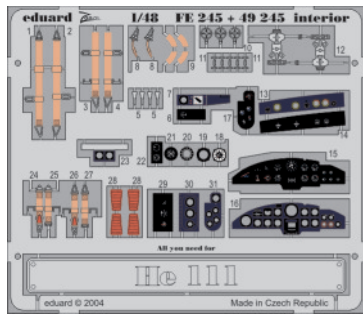

# He 111H interior

Version H-0 - H-6

1/48 scale detail set for Revell/Monogram kit • sada detailů pro model 1/48 Revell/Monogram

eduard

49 245

- APPLY EXPRESS MASK AND PAINT BEFORE GLUING  
POUŽIT EXPRESS MASK NABARVIT PŘED SLEPENÍM
- SYMMETRICAL ASSEMBLY  
SYMETRICKÁ MONTÁŽ
- REMOVE  
ODSTRANIT
- GRIND  
OBROUSIT
- DRILL HOLE  
VRTAT OTVOR
- BEND  
OHNOUT
- OPTION  
VOLBA
- REPLACE  
NAHRADIT

ORIGINAL KIT PARTS  
PŮVODNÍ DÍLY STAVEBNICE

PHOTO-ETCHED PARTS  
LEPTANÉ DÍLY

PARTS TO BE REMOVED  
DÍLY K ODSTRANĚNÍ

FILL  
TMELIT

2 sets

**REFERENCES:**

- Aero Detail No.18 - Heinkel He 111
- Modelpres Publ. - Heinkel He 111
- Replic No.40 12/1994

*For futher detail sets look for **eduard** 48 427 He-111 Exterior set  
 (not included in this set)*