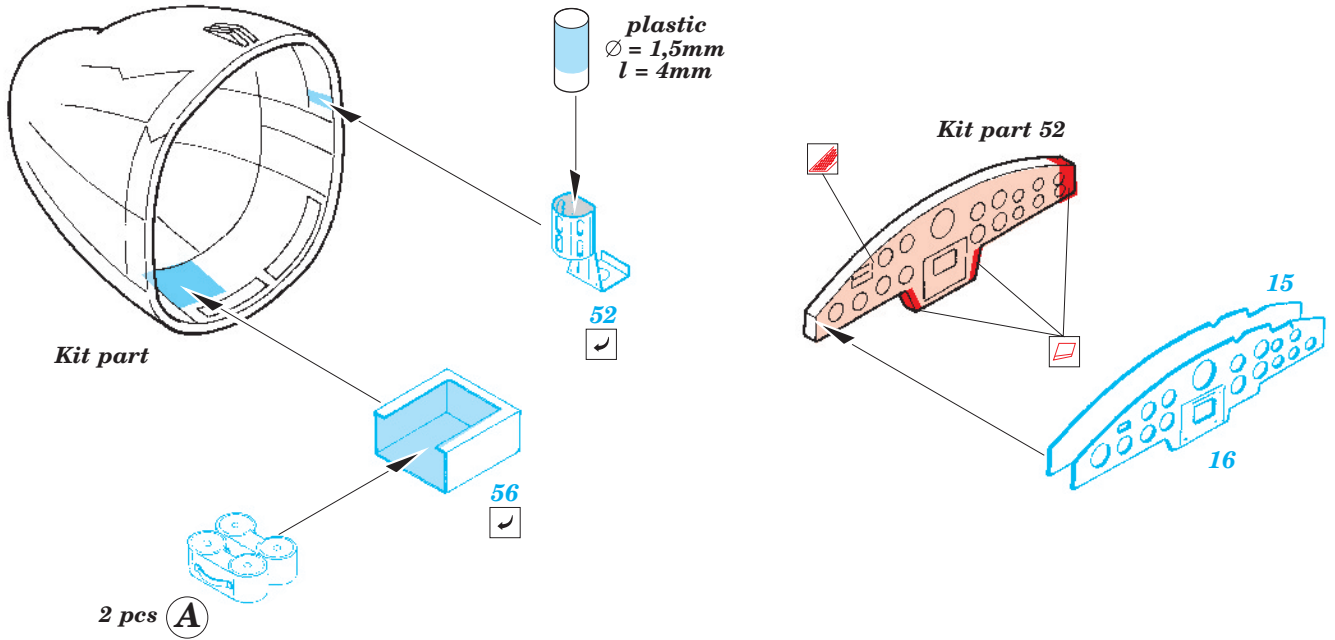

ORIGINAL KIT PARTS  
PŮVODNÍ DÍLY STAVEBNICE

PHOTO-ETCHED PARTS  
LEPTANÉ DÍLY

PARTS TO BE REMOVED  
DÍLY K ODSTRANĚNÍ

FILL  
TMELIT

2 sets

**REFERENCES:**

- Aero Detail No.18 - Heinkel He 111
- Modelpres Publ. - Heinkel He 111
- Replic No.40 12/1994

*For futher detail sets look for **eduard** 48 427 He-111 Exterior set  
 (not included in this set)*