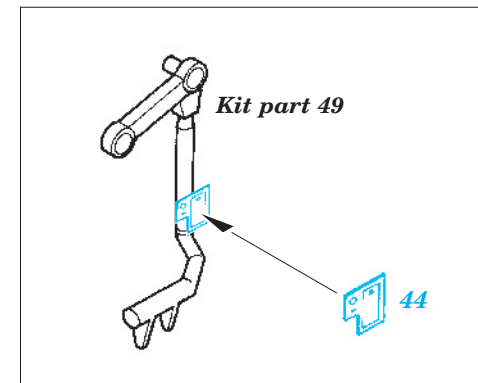

# He 111H interior

Version H-0 - H-6

1/48 scale detail set for Revell/Monogram kit • sada detailů pro model 1/48 Revell/Monogram

eduard

49 245

- APPLY EXPRESS MASK AND PAINT BEFORE GLUING  
POUŽIT EXPRESS MASK NABARVIT PŘED SLEPENÍM
- SYMMETRICAL ASSEMBLY  
SYMETRICKÁ MONTÁŽ
- REMOVE  
ODSTRANIT
- GRIND  
OBROUSIT
- DRILL HOLE  
VRTAT OTVOR
- BEND  
OHNOUT
- OPTION  
VOLBA
- REPLACE  
NAHRADIT

ORIGINAL KIT PARTS  
PŮVODNÍ DÍLY STAVEBNICE

PHOTO-ETCHED PARTS  
LEPTANÉ DÍLY

PARTS TO BE REMOVED  
DÍLY K ODSTRANĚNÍ

FILL  
TMELIT

2 sets

**REFERENCES:**

- Aero Detail No.18 - Heinkel He 111
- Modelpres Publ. - Heinkel He 111
- Replic No.40 12/1994