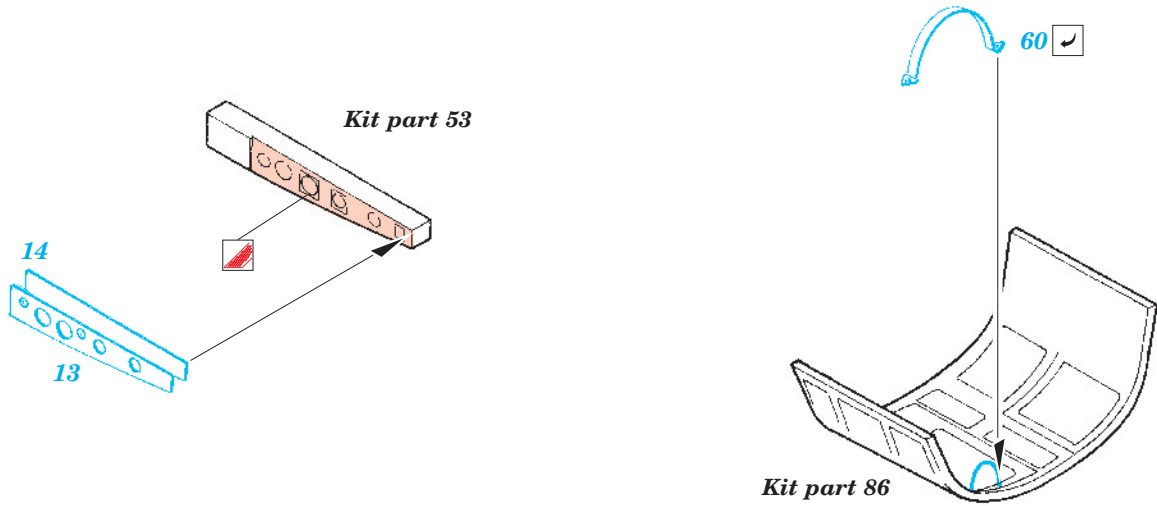

ORIGINAL KIT PARTS  
PŮVODNÍ DÍLY STAVEBNICE

PHOTO-ETCHED PARTS  
LEPTANÉ DÍLY

PARTS TO BE REMOVED  
DÍLY K ODSTRANĚNÍ

FILL  
TMELIT

2 sets

**REFERENCES:**

- Aero Detail No.18 - Heinkel He 111
- Modelpres Publ. - Heinkel He 111
- Replic No.40 12/1994

*For futher detail sets look for **eduard** 48 427 He-111 Exterior set  
 (not included in this set)*