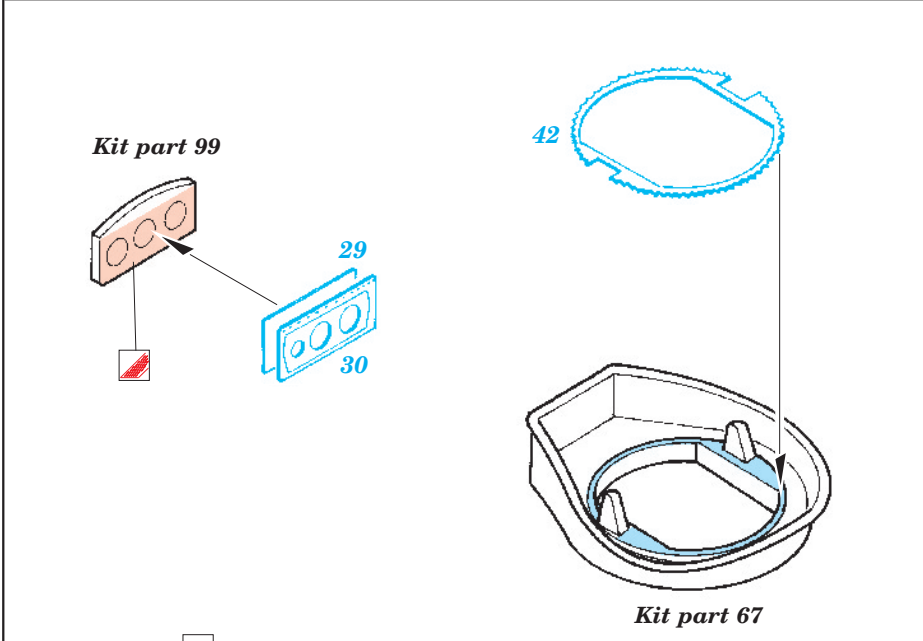

# He 111H interior

Version H-0 - H-6

1/48 scale detail set for Revell/Monogram kit • sada detailů pro model 1/48 Revell/Monogram

eduard

49 245

- APPLY EXPRESS MASK AND PAINT BEFORE GLUING  
POUŽIT EXPRESS MASK NABARVIT PŘED SLEPENÍM
- SYMMETRICAL ASSEMBLY  
SYMETRICKÁ MONTÁŽ
- REMOVE  
ODSTRANIT
- GRIND  
OBROUSIT
- DRILL HOLE  
VRTAT OTVOR
- BEND  
OHNOUT
- OPTION  
VOLBA
- REPLACE  
NAHRADIT

ORIGINAL KIT PARTS  
PŮVODNÍ DÍLY STAVEBNICE

PHOTO-ETCHED PARTS  
LEPTANÉ DÍLY

PARTS TO BE REMOVED  
DÍLY K ODSTRANĚNÍ

FILL  
TMELIT

2 sets

**REFERENCES:**

- Aero Detail No.18 - Heinkel He 111
- Modelpres Publ. - Heinkel He 111
- Replic No.40 12/1994