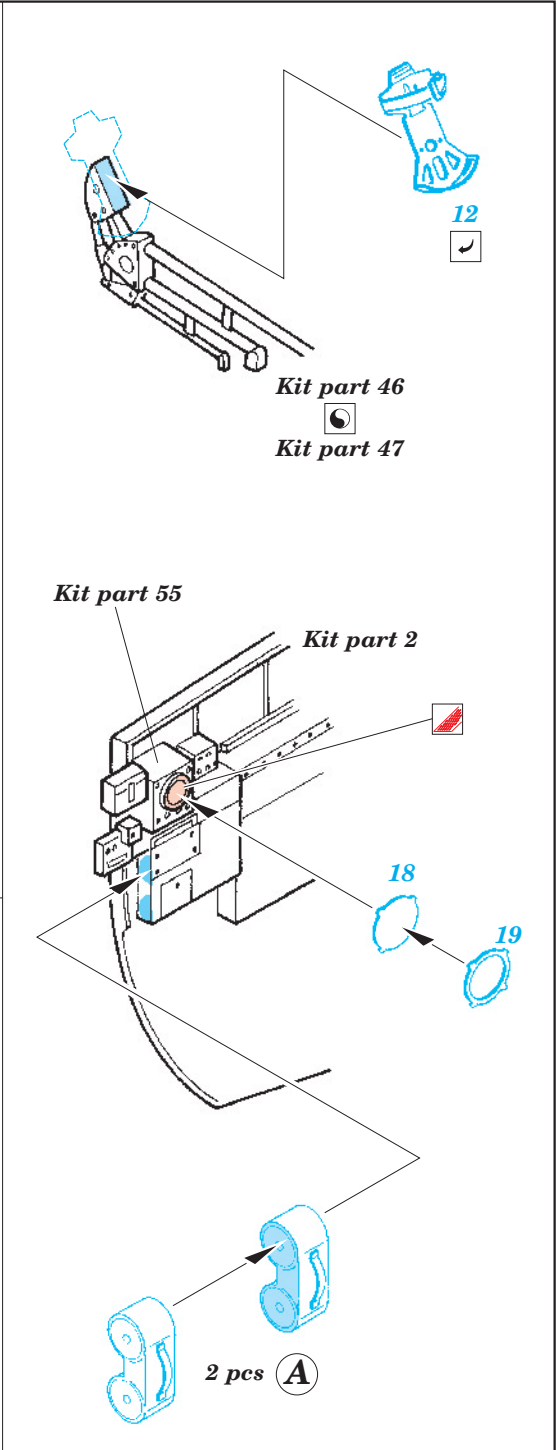

# He 111H interior

Version H-0 - H-6

1/48 scale detail set for Revell/Monogram kit • sada detailů pro model 1/48 Revell/Monogram

eduard

49 245

- APPLY EXPRESS MASK AND PAINT BEFORE GLUING  
POUŽIT EXPRESS MASK NABARVIT PŘED SLEPENÍM
- SYMMETRICAL ASSEMBLY  
SYMETRICKÁ MONTÁŽ
- REMOVE  
ODSTRANIT
- GRIND  
OBROUSIT
- DRILL HOLE  
VRTAT OTVOR
- BEND  
OHNOUT
- OPTION  
VOLBA
- REPLACE  
NAHRADIT

ORIGINAL KIT PARTS  
PŮVODNÍ DÍLY STAVEBNICE

PHOTO-ETCHED PARTS  
LEPTANÉ DÍLY

PARTS TO BE REMOVED  
DÍLY K ODSTRANĚNÍ

FILL  
TMELIT

2 sets

**REFERENCES:**

- Aero Detail No.18 - Heinkel He 111
- Modelpres Publ. - Heinkel He 111
- Replic No.40 12/1994

*For futher detail sets look for **eduard** 48 427 He-111 Exterior set  
 (not included in this set)*