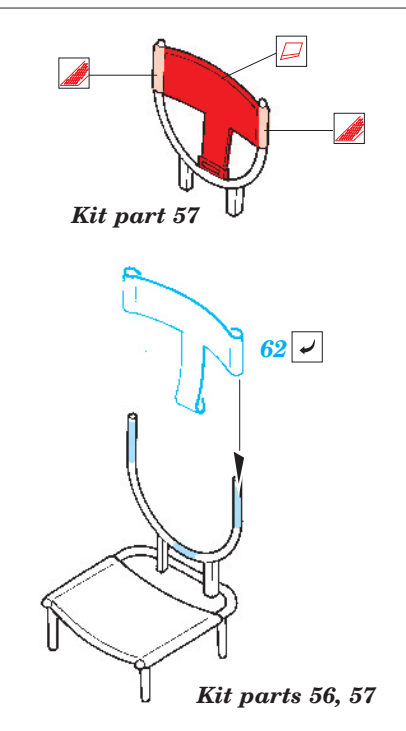

# He 111H interior

Version H-0 - H-6

1/48 scale detail set for Revell/Monogram kit • sada detailů pro model 1/48 Revell/Monogram

eduard

49 245

- APPLY EXPRESS MASK AND PAINT BEFORE GLUING  
POUŽIT EXPRESS MASK NABARVIT PŘED SLEPENÍM
- SYMMETRICAL ASSEMBLY  
SYMETRICKÁ MONTÁŽ
- REMOVE  
ODSTRANIT
- GRIND  
OBROUSIT
- DRILL HOLE  
VRTAT OTVOR
- BEND  
OHNOUT
- OPTION  
VOLBA
- REPLACE  
NAHRADIT

ORIGINAL KIT PARTS  
PŮVODNÍ DÍLY STAVEBNICE

PHOTO-ETCHED PARTS  
LEPTANÉ DÍLY

PARTS TO BE REMOVED  
DÍLY K ODSTRANĚNÍ

FILL  
TMELIT

2 sets

**REFERENCES:**

- Aero Detail No.18 - Heinkel He 111
- Modelpres Publ. - Heinkel He 111
- Replic No.40 12/1994

*For futher detail sets look for **eduard** 48 427 He-111 Exterior set  
 (not included in this set)*