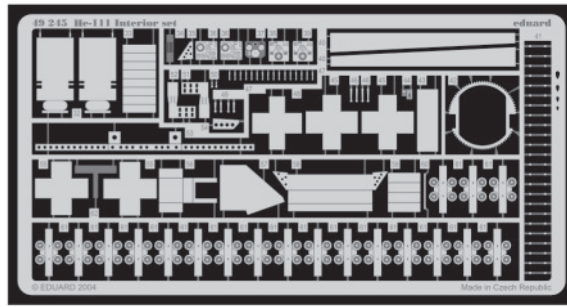

# He 111H interior

Version H-0 - H-6

1/48 scale detail set for Revell/Monogram kit • sada detailů pro model 1/48 Revell/Monogram

eduard

49 245

- APPLY EXPRESS MASK AND PAINT BEFORE GLUING  
POUŽIT EXPRESS MASK NABARVIT PŘED SLEPENÍM
- SYMMETRICAL ASSEMBLY  
SYMETRICKÁ MONTÁŽ
- REMOVE  
ODSTRANIT
- GRIND  
OBROUSIT
- DRILL HOLE  
VRTAT OTVOR
- BEND  
OHNOUT
- OPTION  
VOLBA
- REPLACE  
NAHRADIT

ORIGINAL KIT PARTS  
PŮVODNÍ DÍLY STAVEBNICE

PHOTO-ETCHED PARTS  
LEPTANÉ DÍLY

PARTS TO BE REMOVED  
DÍLY K ODSTRANĚNÍ

FILL  
TMELIT

2 sets

**REFERENCES:**

- Aero Detail No.18 - Heinkel He 111
- Modelpres Publ. - Heinkel He 111
- Replic No.40 12/1994