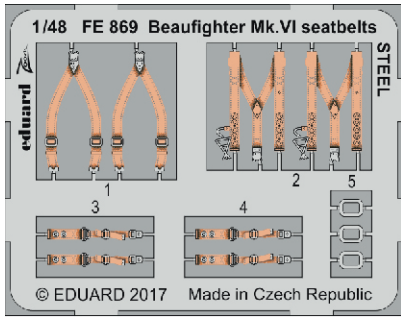

FE 869

Beaufighter Mk.VI seatbelts STEEL 1/48

detail set for TAMIYA 1/48 kit • sada detailů pro stavebnici TAMIYA 1/48

- APPLY EXPRESS MASK AND PAINT BEFORE GLUING
POUŽIT EXPRESS MASK NABARVIT PŘED SLEPENÍM
- SYMMETRICAL ASSEMBLY
SYMETRICKÁ MONTÁŽ
- REMOVE
ODSTRANIT
- GRIND
OBROUSIT
- DRILL HOLE
VRTAT OTVOR
- BEND
OHNOUT
- OPTION
VOLBA
- REPLACE
NAHRADIT
- 1** COLORED ETCHED PARTS
LEPTANÉ BAREVNÉ DÍLY
- 1** ETCHED PARTS
LEPTANÉ NEBAREVNÉ DÍLY
- 1** ORIGINAL KIT PARTS
PŮVODNÍ DÍLY STAVEBNICE

ORIGINAL KIT PARTS
PŮVODNÍ DÍLY STAVEBNICE PHOTO-ETCHED PARTS
LEPTANÉ DÍLY PARTS TO BE REMOVED
DÍLY K ODSTRANĚNÍ FILL
TMELIT