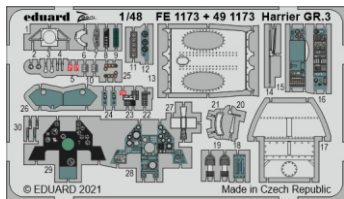

Harrier GR.3

eduard

49 1173

1/48

detail set for 1/48 KINETIC kit • sada detailů pro stavebnici 1/48 KINETIC

- APPLY EXPRESS MASK AND PAINT BEFORE GLUING
POUŽIT EXPRESS MASK NABARVIT PŘED SLEPENÍM
- SYMMETRICAL ASSEMBLY
SYMETRICKÁ MONTÁŽ
- REMOVE
ODSTRANIT
- GRIND
OBROUSIT
- DRILL HOLE
VRTAT OTVOR
- BEND
OHNOUT
- OPTION
VOLBA
- REPLACE
NAHRADIT
- COLORED ETCHED PARTS
LEPTANÉ BAREVNÉ DÍLY
- ETCHED PARTS
LEPTANÉ NEBAREVNÉ DÍLY
- ORIGINAL KIT PARTS
PŮVODNÍ DÍLY STAVEBNICE

ORIGINAL KIT PARTS
PŮVODNÍ DÍLY STAVEBNICE

PHOTO-ETCHED PARTS
LEPTANÉ DÍLY

PARTS TO BE REMOVED
DÍLY K ODSTRANĚNÍ

FILL
TMELIT