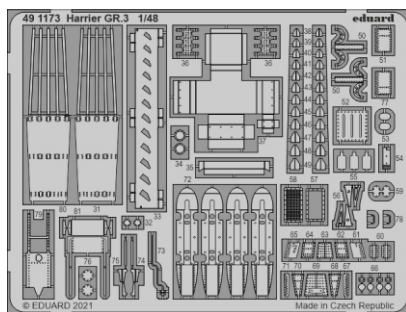

Harrier GR.3

eduard

49 1173

1/48

detail set for 1/48 KINETIC kit • sada detailů pro stavebnici 1/48 KINETIC

- APPLY EXPRESS MASK AND PAINT BEFORE GLUING
POUŽIT EXPRESS MASK NABARVIT PŘED SLEPENÍM
- SYMMETRICAL ASSEMBLY
SYMETRICKÁ MONTÁŽ
- REMOVE
ODSTRANIT
- GRIND
OBROUSIT
- DRILL HOLE
VRTAT OTVOR
- BEND
OHNOUT
- OPTION
VOLBA
- REPLACE
NAHRADIT
- COLORED ETCHED PARTS
LEPTANÉ BAREVNÉ DÍLY
- ETCHED PARTS
LEPTANÉ NEBAREVNÉ DÍLY
- ORIGINAL KIT PARTS
PŮVODNÍ DÍLY STAVEBNICE

ORIGINAL KIT PARTS
PŮVODNÍ DÍLY STAVEBNICE

PHOTO-ETCHED PARTS
LEPTANÉ DÍLY

PARTS TO BE REMOVED
DÍLY K ODSTRANĚNÍ

FILL
TMELIT