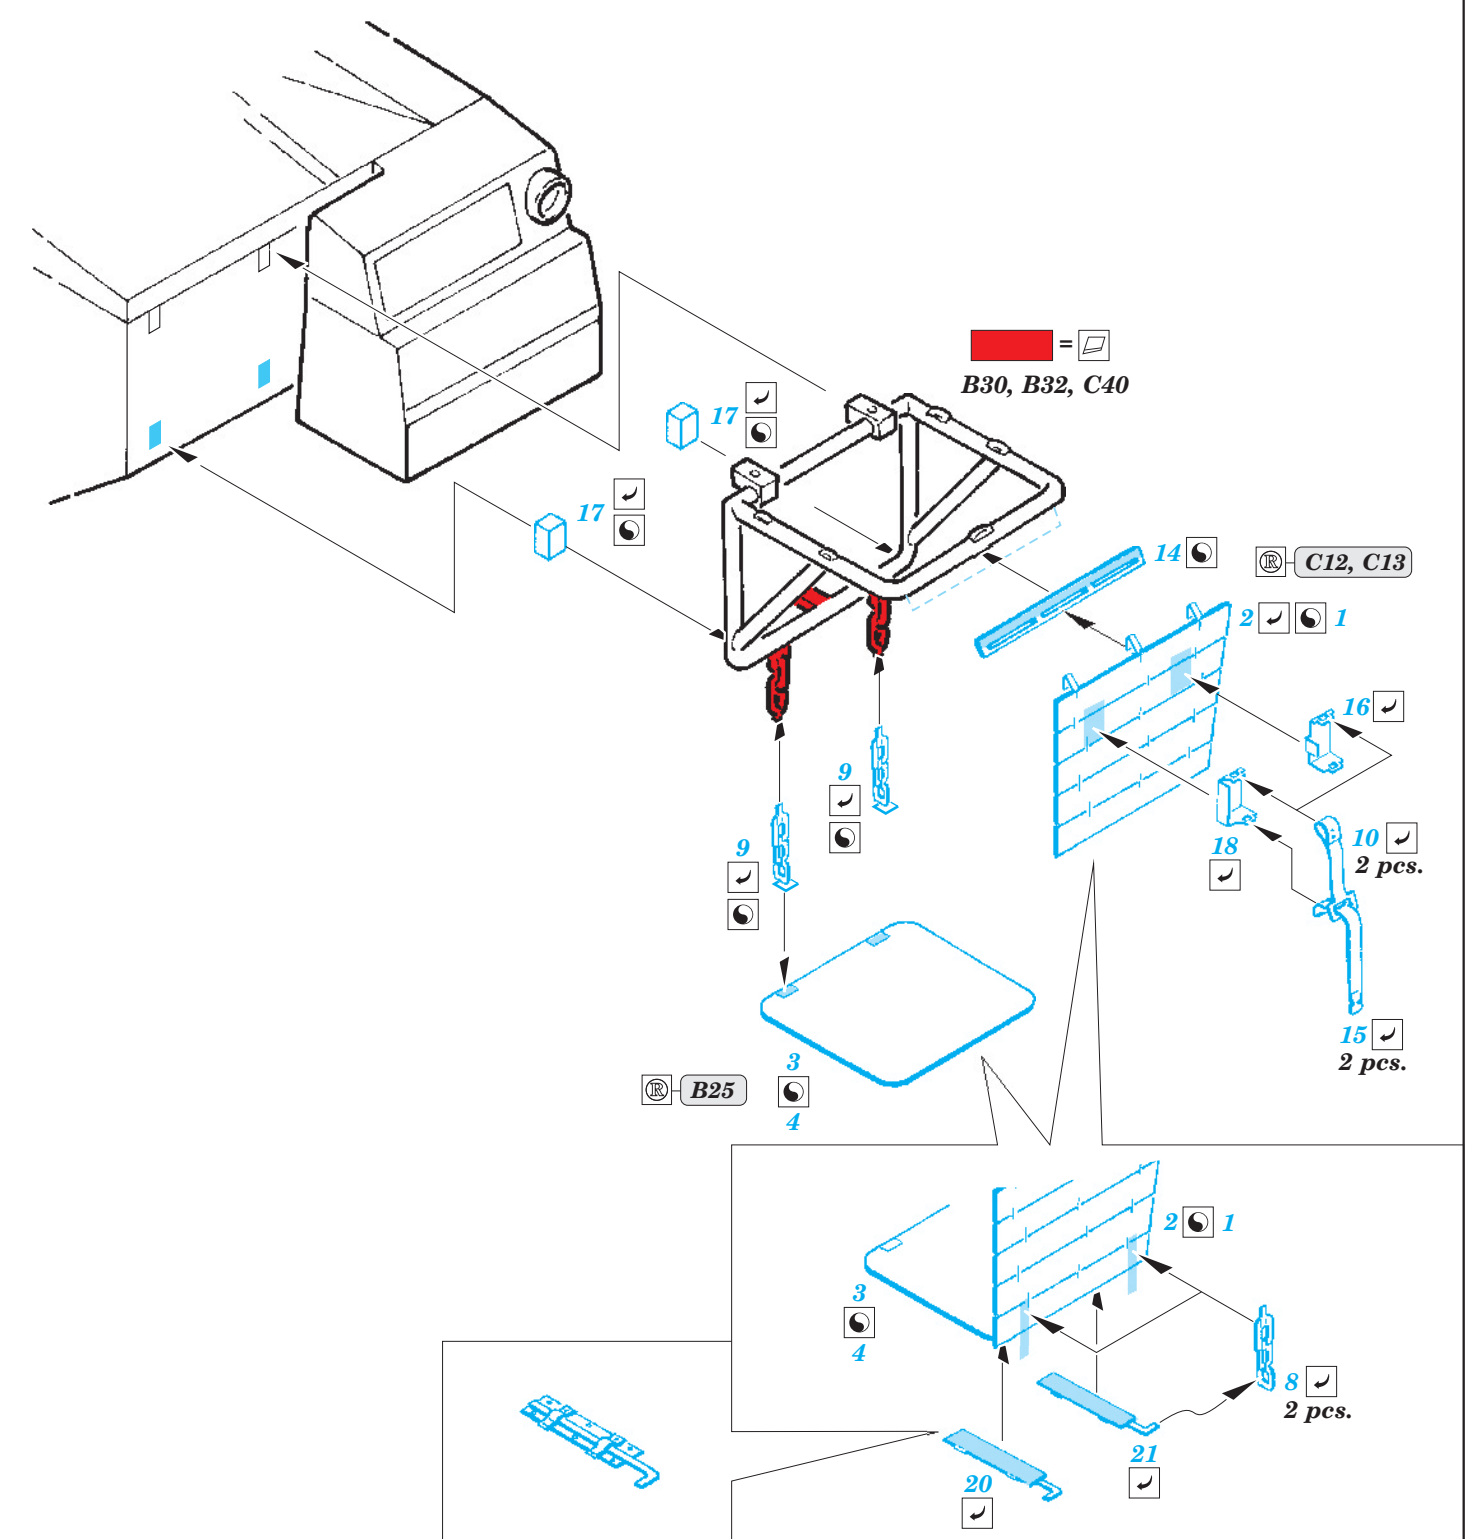

IDF Merkava Mk.IIID basket

eduard

36 243

1/35 scale detail set for Meng kit TS 001 • sada detailů pro model 1/35 Meng TS 001

- ★ APPLY EXPRESS MASK AND PAINT BEFORE GLUING
POUŽIT EXPRESS MASK NABARVIT PŘED SLEPENÍM
- ☉ SYMETRICAL ASSEMBLY
SYMETRICKÁ MONTÁŽ
- ☐ REMOVE
ODSTRANIT
- ☐ GRIND
OBROUSIT
- ☐ DRILL HOLE
VRTAT OTVOR
- ↪ BEND
OHNOUT
- ? OPTION
VOLBA
- Ⓜ REPLACE
NAHRADIT

 ORIGINAL KIT PARTS
 PŮVODNÍ DÍLY STAVEBNICE

 PHOTO-ETCHED PARTS
 LEPTANÉ DÍLY

 PARTS TO BE REMOVED
 DÍLY K ODSTRANĚNÍ

 FILL
 TMELIT

? See your references!

For further detail sets look for eduard 36 242 IDF Merkava Mk.IIID (not included in this set)