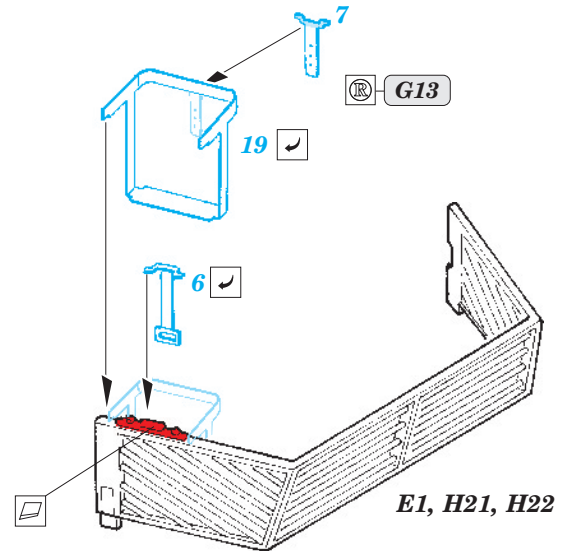

IDF Merkava Mk.IIID basket

eduard

36 243

1/35 scale detail set for Meng kit TS 001 • sada detailů pro model 1/35 Meng TS 001

- ★ APPLY EXPRESS MASK AND PAINT BEFORE GLUING
POUŽIT EXPRESS MASK NABARVIT PŘED SLEPENÍM
- ☉ SYMETRICAL ASSEMBLY
SYMETRICKÁ MONTÁŽ
- ☐ REMOVE
ODSTRANIT
- ☐ GRIND
OBROUSIT
- ☐ DRILL HOLE
VRTAT OTVOR
- ↪ BEND
OHNOUT
- ? OPTION
VOLBA
- Ⓜ REPLACE
NAHRADIT

 ORIGINAL KIT PARTS
 PŮVODNÍ DÍLY STAVEBNICE

 PHOTO-ETCHED PARTS
 LEPTANÉ DÍLY

 PARTS TO BE REMOVED
 DÍLY K ODSTRANĚNÍ

 FILL
 TMELIT

? See your references!

For further detail sets look for eduard 36 242 IDF Merkava Mk.IIID (not included in this set)