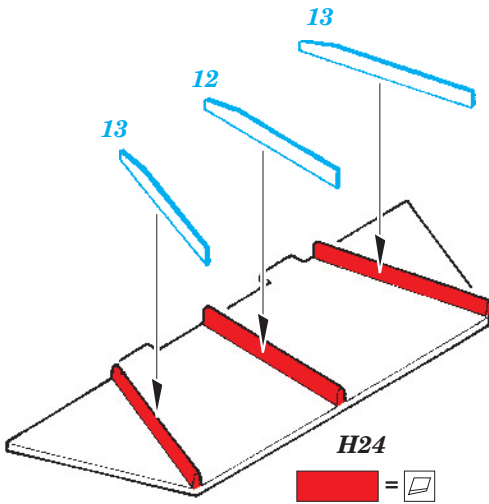

IDF Merkava Mk.IIID basket

eduard

36 243

1/35 scale detail set for Meng kit TS 001 • sada detailů pro model 1/35 Meng TS 001

- ★ APPLY EXPRESS MASK AND PAINT BEFORE GLUING
POUŽIT EXPRESS MASK NABARVIT PŘED SLEPENÍM
- ☉ SYMETRICAL ASSEMBLY
SYMETRICKÁ MONTÁŽ
- ☐ REMOVE
ODSTRANIT
- ☐ GRIND
OBROUSIT
- ☐ DRILL HOLE
VRTAT OTVOR
- ↪ BEND
OHNOUT
- ? OPTION
VOLBA
- Ⓜ REPLACE
NAHRADIT

 ORIGINAL KIT PARTS
 PŮVODNÍ DÍLY STAVEBNICE

 PHOTO-ETCHED PARTS
 LEPTANÉ DÍLY

 PARTS TO BE REMOVED
 DÍLY K ODSTRANĚNÍ

 FILL
 TMELIT

? See your references!

For further detail sets look for eduard 36 242 IDF Merkava Mk.IIID (not included in this set)