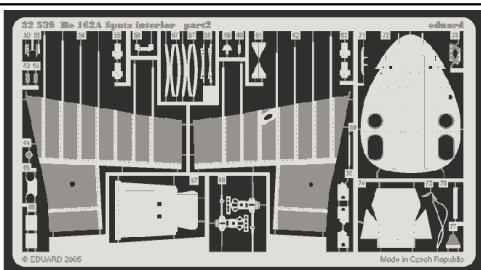

He 162A Spatz interior

eduard

32 539

1/32 scale detail set for Revell kit • sada detailů pro model 1/32 Revell

- APPLY EXPRESS MASK AND PAINT BEFORE GLUING
POUŽIT EXPRESS MASK NABARVIT PŘED SLEPENÍM
- SYMMETRICAL ASSEMBLY
SYMETRICKÁ MONTÁŽ
- REMOVE
ODSTRANIT
- GRIND
OBROUSIT
- DRILL HOLE
VRTAT OTVOR
- BEND
OHNOUT
- OPTION
VOLBA
- REPLACE
NAHRADIT

ORIGINAL KIT PARTS
PŮVODNÍ DÍLY STAVEBNICE

PHOTO-ETCHED PARTS
LEPTANÉ DÍLY

PARTS TO BE REMOVED
DÍLY K ODSTRANĚNÍ

FILL
TMELIT

REFERENCES:
 Aero Detail #10 - Heinkel He 162
 MBI - Heinkel He 162 Spatz
 Aero Series #4 - Heinkel He 162