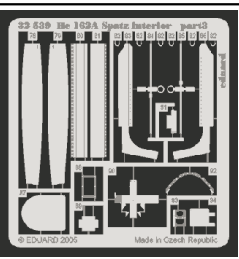

He 162A Spatz interior

eduard

32 539

1/32 scale detail set for Revell kit • sada detailů pro model 1/32 Revell

- APPLY EXPRESS MASK AND PAINT BEFORE GLUING
POUŽIT EXPRESS MASK NABARVIT PŘED SLEPENÍM
- SYMMETRICAL ASSEMBLY
SYMETRICKÁ MONTÁŽ
- REMOVE
ODSTRANIT
- GRIND
OBROUSIT
- DRILL HOLE
VRTAT OTVOR
- BEND
OHNOUT
- OPTION
VOLBA
- REPLACE
NAHRADIT

ORIGINAL KIT PARTS
PŮVODNÍ DÍLY STAVEBNICE

PHOTO-ETCHED PARTS
LEPTANÉ DÍLY

PARTS TO BE REMOVED
DÍLY K ODSTRANĚNÍ

FILL
TMELIT

REFERENCES:
 Aero Detail #10 - Heinkel He 162
 MBI - Heinkel He 162 Spatz
 Aero Series #4 - Heinkel He 162