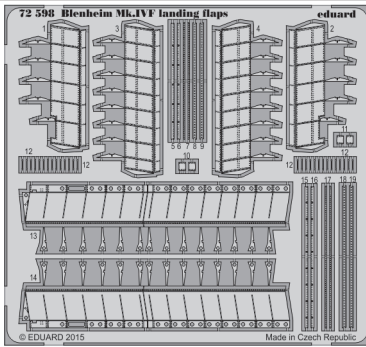

Blenheim Mk.IVF landing flaps

eduard

detail set for 1/72 AIRFIX No. A04017 kit • sada detailů pro stavebnici 1/72 AIRFIX No. A04017

72 598

- APPLY EXPRESS MASK AND PAINT BEFORE GLUING
POUŽIT EXPRESS MASK NABARVIT PŘED SLEPENÍM
- SYMMETRICAL ASSEMBLY
SYMETRICKÁ MONTÁŽ
- REMOVE
ODSTRANIT
- GRIND
OBROUSIT
- DRILL HOLE
VRTÁT OTVOR
- COLORED ETCHED PARTS
LEPTANÉ BAREVNÉ DÍLY
- ETCHED PARTS
LEPTANÉ NEBAREVNÉ DÍLY
- ORIGINAL KIT PARTS
PŮVODNÍ DÍLY STAVEBNICE
- BEND
OHNOUT
- OPTION
VOLBA
- REPLACE
NAHRADIT

ORIGINAL KIT PARTS
PŮVODNÍ DÍLY STAVEBNICE

PHOTO-ETCHED PARTS
LEPTANÉ DÍLY

PARTS TO BE REMOVED
DÍLY K ODSTRANĚNÍ

FILL
TMELIT

step #1

13 14

step #2

13 14

step #3

13 14

step #4

13 14

B

C

B1

Related products: