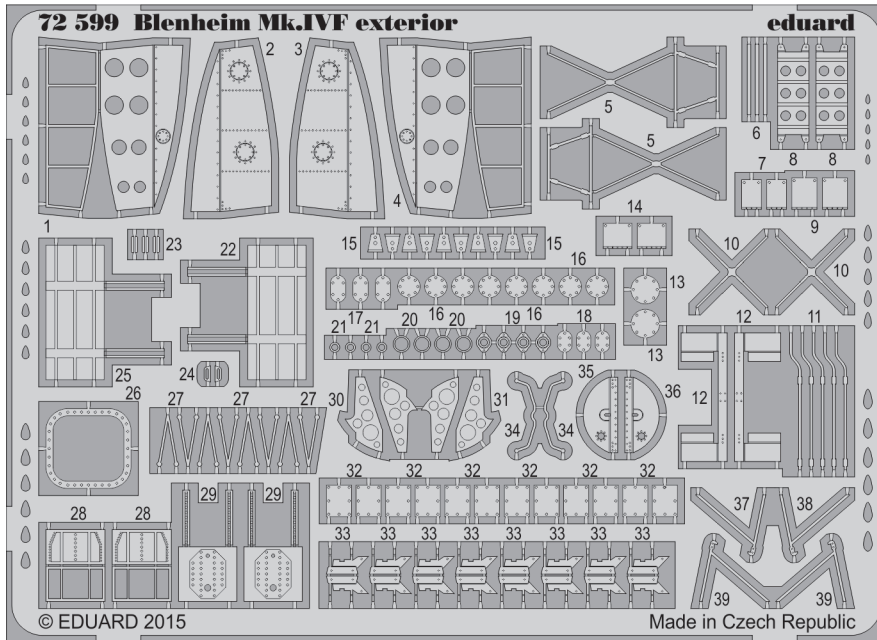

Related products:

72 599 Blenheim Mk.IVF exterior