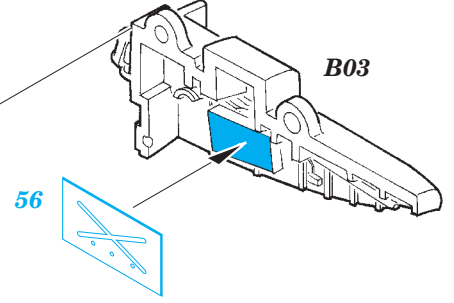

ORIGINAL KIT PARTS  
PŮVODNÍ DÍLY STAVEBNICE

PHOTO-ETCHED PARTS  
LEPTANÉ DÍLY

PARTS TO BE REMOVED  
DÍLY K ODSTRANĚNÍ

FILL  
TMELIT

**main undercarriage bay**

**Related products: 72 613 Swift FR.5 landing flaps**