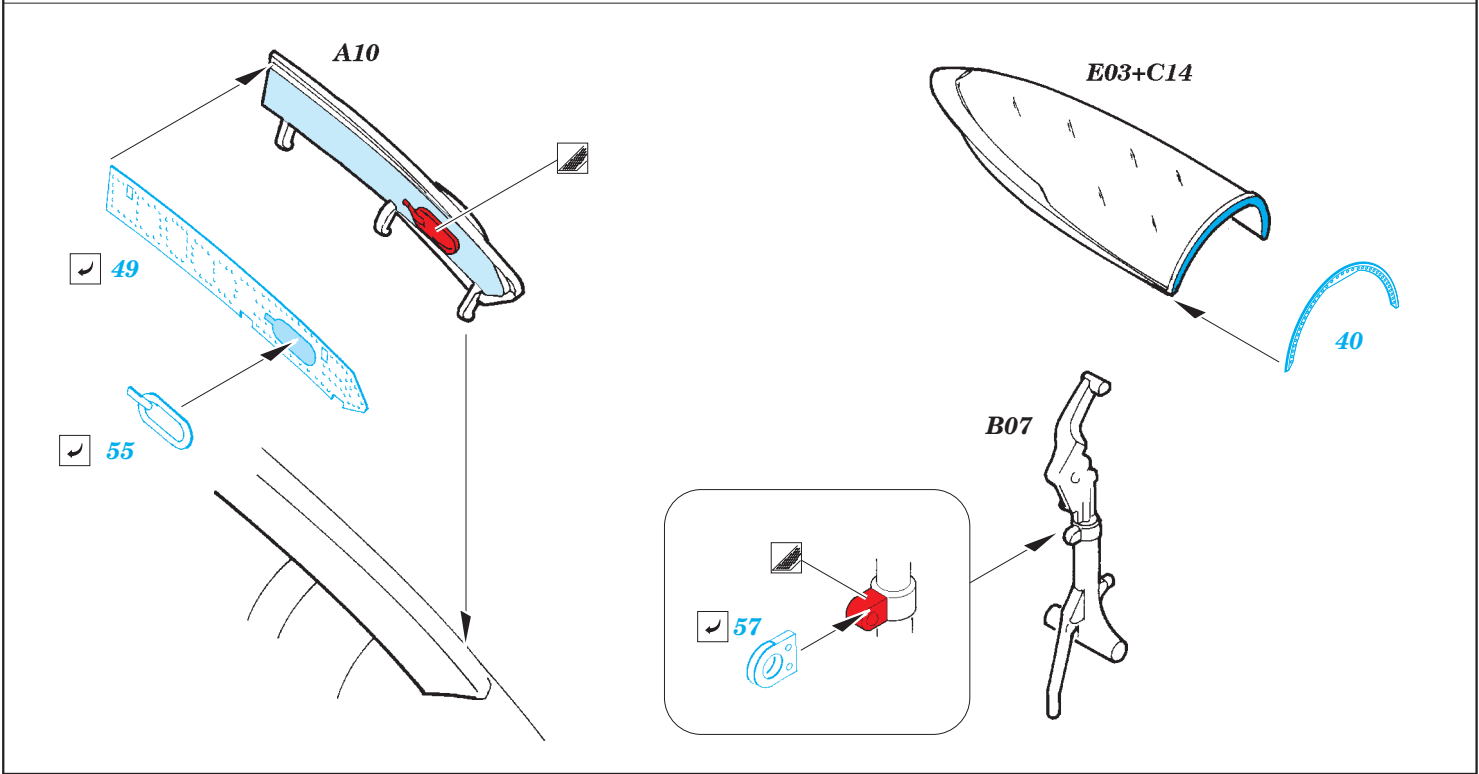

# Swift FR.5

eduard

73 533

detail set for 1/72 AIRFIX No. A04003 kit • sada detailů pro stavebnici 1/72 AIRFIX No. A04003

- APPLY EXPRESS MASK AND PAINT BEFORE GLUING  
POUŽIT EXPRESS MASK NABARVIT PŘED SLEPENÍM
- SYMMETRICAL ASSEMBLY  
SYMETRICKÁ MONTÁŽ
- REMOVE  
ODSTRANIT
- GRIND  
OBROUSIT
- DRILL HOLE  
VRTAT OTVOR
- BEND  
OHNOUT
- OPTION  
VOLBA
- REPLACE  
NAHRADIT
- 1** COLORED ETCHED PARTS  
LEPTANÉ BAREVNÉ DÍLY
- 1** ETCHED PARTS  
LEPTANÉ NEBAREVNÉ DÍLY
- 1** ORIGINAL KIT PARTS  
PŮVODNÍ DÍLY STAVEBNICE

ORIGINAL KIT PARTS  
PŮVODNÍ DÍLY STAVEBNICE

PHOTO-ETCHED PARTS  
LEPTANÉ DÍLY

PARTS TO BE REMOVED  
DÍLY K ODSTRANĚNÍ

FILL  
TMELIT

**main undercarriage bay**

**Related products: 72 613 Swift FR.5 landing flaps**