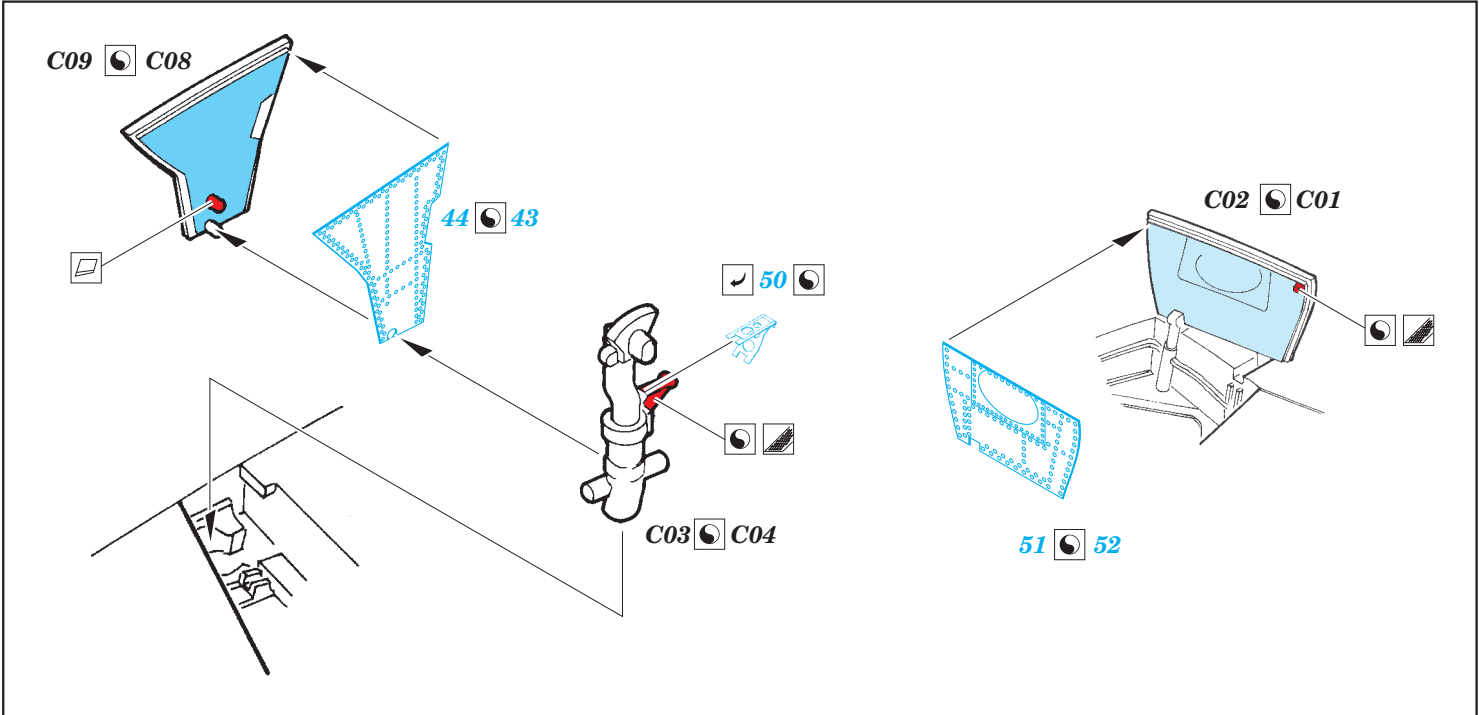

# Swift FR.5

eduard

73 533

detail set for 1/72 AIRFIX No. A04003 kit • sada detailů pro stavebnici 1/72 AIRFIX No. A04003

- APPLY EXPRESS MASK AND PAINT BEFORE GLUING  
POUŽIT EXPRESS MASK NABARVIT PŘED SLEPENÍM
- SYMMETRICAL ASSEMBLY  
SYMETRICKÁ MONTÁŽ
- REMOVE  
ODSTRANIT
- GRIND  
OBROUSIT
- DRILL HOLE  
VRTAT OTVOR
- BEND  
OHNOUT
- OPTION  
VOLBA
- REPLACE  
NAHRADIT
- 1** COLORED ETCHED PARTS  
LEPTANÉ BAREVNÉ DÍLY
- 1** ETCHED PARTS  
LEPTANÉ NEBAREVNÉ DÍLY
- 1** ORIGINAL KIT PARTS  
PŮVODNÍ DÍLY STAVEBNICE

ORIGINAL KIT PARTS  
PŮVODNÍ DÍLY STAVEBNICE

PHOTO-ETCHED PARTS  
LEPTANÉ DÍLY

PARTS TO BE REMOVED  
DÍLY K ODSTRANĚNÍ

FILL  
TMELIT

**main undercarriage bay**

**Related products: 72 613 Swift FR.5 landing flaps**