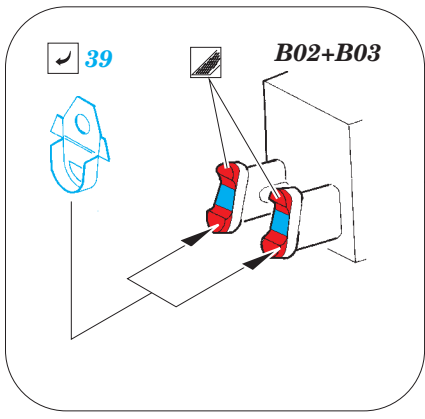

# Swift FR.5

eduard

73 533

detail set for 1/72 AIRFIX No. A04003 kit • sada detailů pro stavebnici 1/72 AIRFIX No. A04003

- APPLY EXPRESS MASK AND PAINT BEFORE GLUING  
POUŽIT EXPRESS MASK NABARVIT PŘED SLEPENÍM
- SYMMETRICAL ASSEMBLY  
SYMETRICKÁ MONTÁŽ
- REMOVE  
ODSTRANIT
- GRIND  
OBROUSIT
- DRILL HOLE  
VRTAT OTVOR
- BEND  
OHNOUT
- OPTION  
VOLBA
- REPLACE  
NAHRADIT
- 1** COLORED ETCHED PARTS  
LEPTANÉ BAREVNÉ DÍLY
- 1** ETCHED PARTS  
LEPTANÉ NEBAREVNÉ DÍLY
- 1** ORIGINAL KIT PARTS  
PŮVODNÍ DÍLY STAVEBNICE

ORIGINAL KIT PARTS  
PŮVODNÍ DÍLY STAVEBNICE

PHOTO-ETCHED PARTS  
LEPTANÉ DÍLY

PARTS TO BE REMOVED  
DÍLY K ODSTRANĚNÍ

FILL  
TMELIT

**main undercarriage bay**

**Related products: 72 613 Swift FR.5 landing flaps**