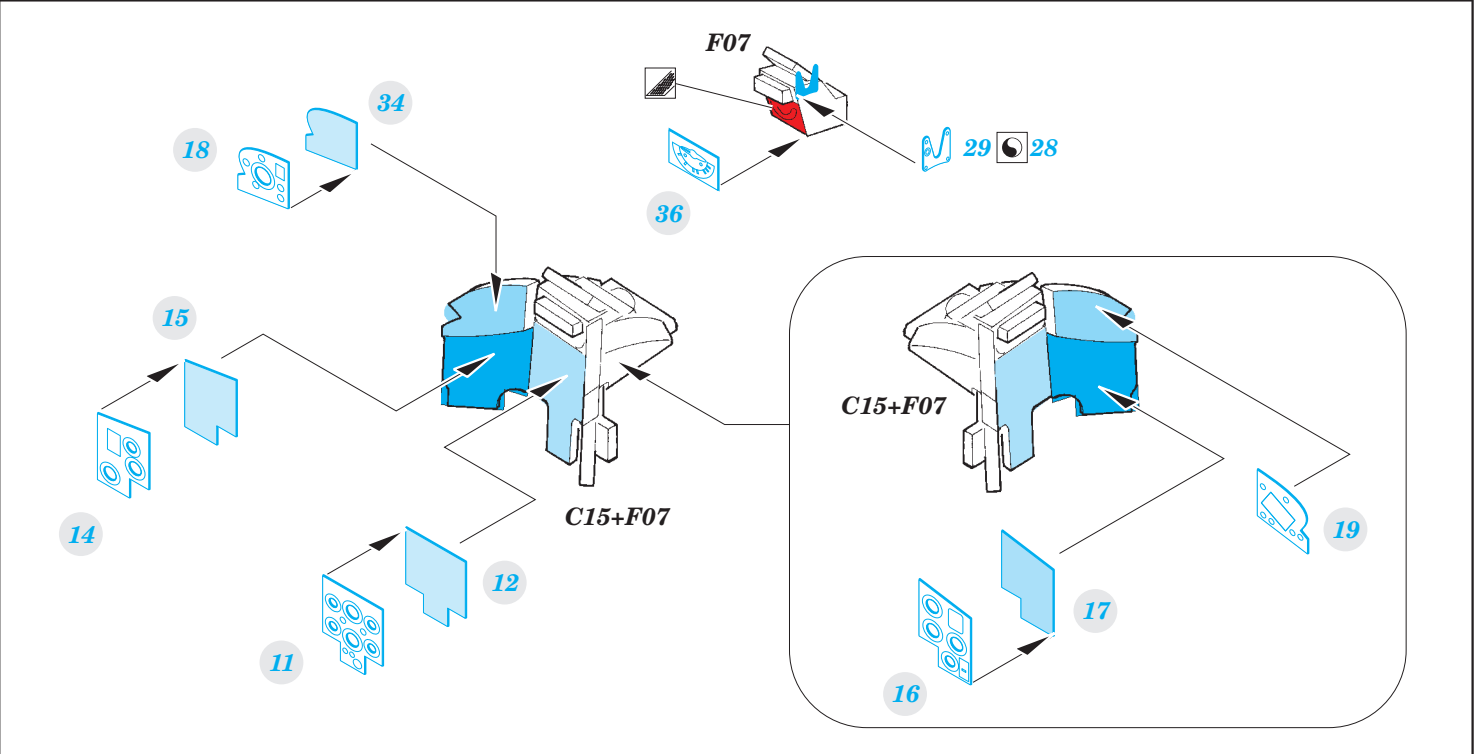

# Swift FR.5

eduard

73 533

detail set for 1/72 AIRFIX No. A04003 kit • sada detailů pro stavebnici 1/72 AIRFIX No. A04003

- APPLY EXPRESS MASK AND PAINT BEFORE GLUING  
POUŽIT EXPRESS MASK NABARVIT PŘED SLEPENÍM
- SYMMETRICAL ASSEMBLY  
SYMETRICKÁ MONTÁŽ
- REMOVE  
ODSTRANIT
- GRIND  
OBROUSIT
- DRILL HOLE  
VRTAT OTVOR
- BEND  
OHNOUT
- OPTION  
VOLBA
- REPLACE  
NAHRADIT
- 1** COLORED ETCHED PARTS  
LEPTANÉ BAREVNÉ DÍLY
- 1** ETCHED PARTS  
LEPTANÉ NEBAREVNÉ DÍLY
- 1** ORIGINAL KIT PARTS  
PŮVODNÍ DÍLY STAVEBNICE

ORIGINAL KIT PARTS  
PŮVODNÍ DÍLY STAVEBNICE

PHOTO-ETCHED PARTS  
LEPTANÉ DÍLY

PARTS TO BE REMOVED  
DÍLY K ODSTRANĚNÍ

FILL  
TMELIT

**main undercarriage bay**

**Related products: 72 613 Swift FR.5 landing flaps**