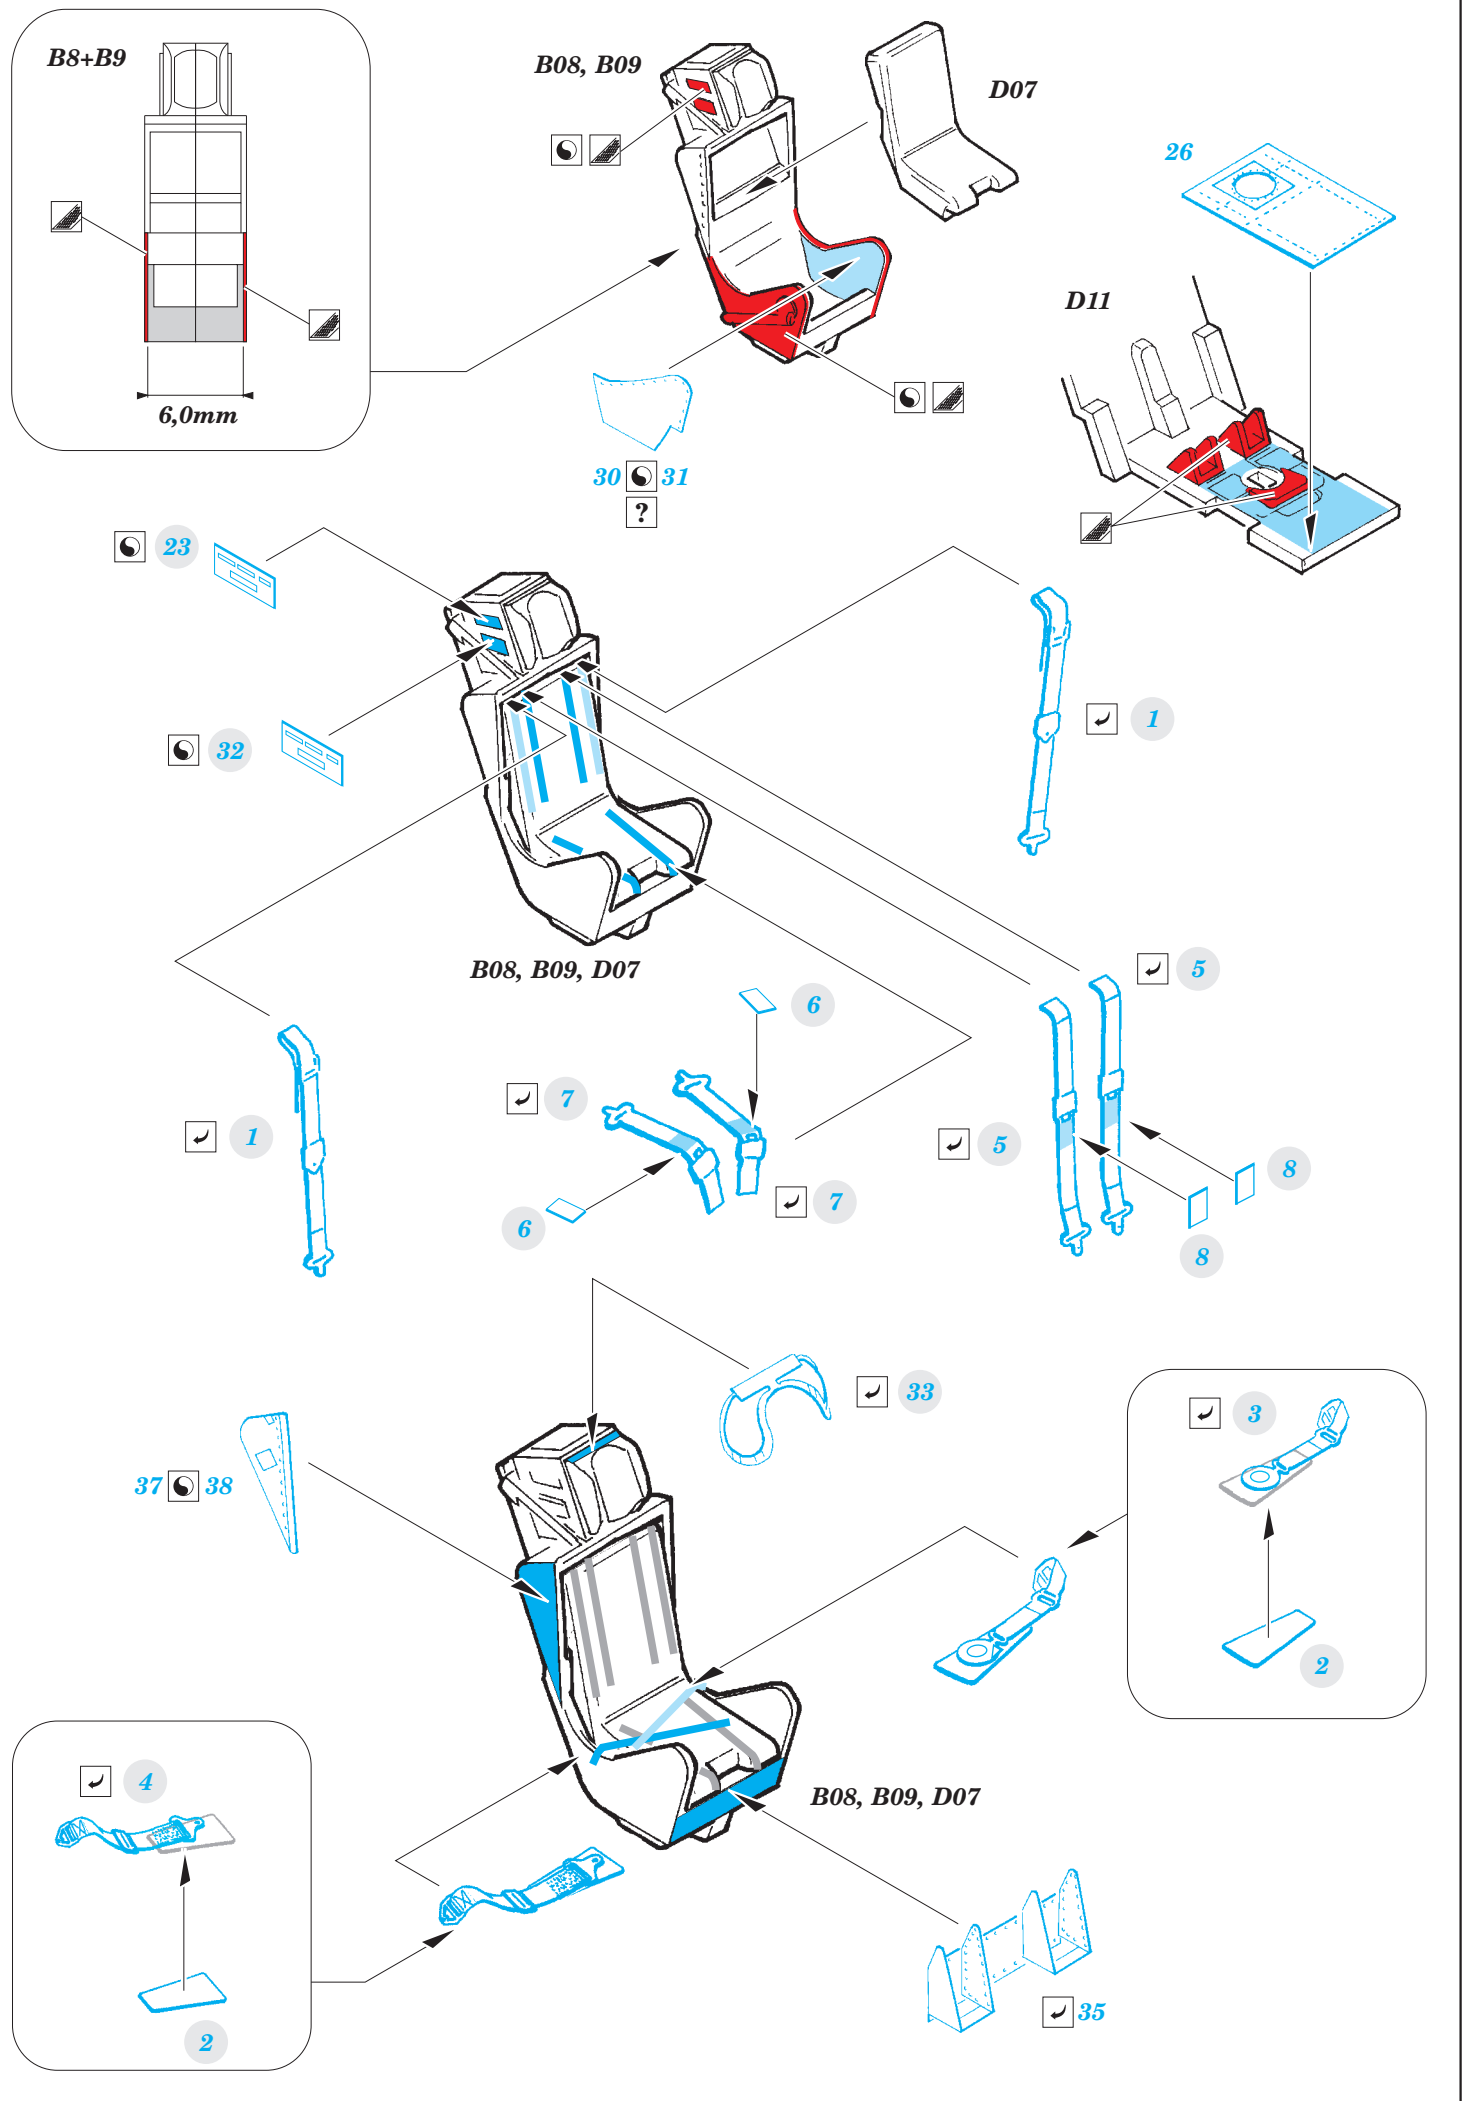

# Swift FR.5

eduard

73 533

detail set for 1/72 AIRFIX No. A04003 kit • sada detailů pro stavebnici 1/72 AIRFIX No. A04003

- APPLY EXPRESS MASK AND PAINT BEFORE GLUING  
POUŽIT EXPRESS MASK NABARVIT PŘED SLEPENÍM
- SYMMETRICAL ASSEMBLY  
SYMETRICKÁ MONTÁŽ
- REMOVE  
ODSTRANIT
- GRIND  
OBROUSIT
- DRILL HOLE  
VRTAT OTVOR
- BEND  
OHNOUT
- OPTION  
VOLBA
- REPLACE  
NAHRADIT
- 1** COLORED ETCHED PARTS  
LEPTANÉ BAREVNÉ DÍLY
- 1** ETCHED PARTS  
LEPTANÉ NEBAREVNÉ DÍLY
- 1** ORIGINAL KIT PARTS  
PŮVODNÍ DÍLY STAVEBNICE

ORIGINAL KIT PARTS  
PŮVODNÍ DÍLY STAVEBNICE

PHOTO-ETCHED PARTS  
LEPTANÉ DÍLY

PARTS TO BE REMOVED  
DÍLY K ODSTRANĚNÍ

FILL  
TMELIT

**main undercarriage bay**

**Related products: 72 613 Swift FR.5 landing flaps**