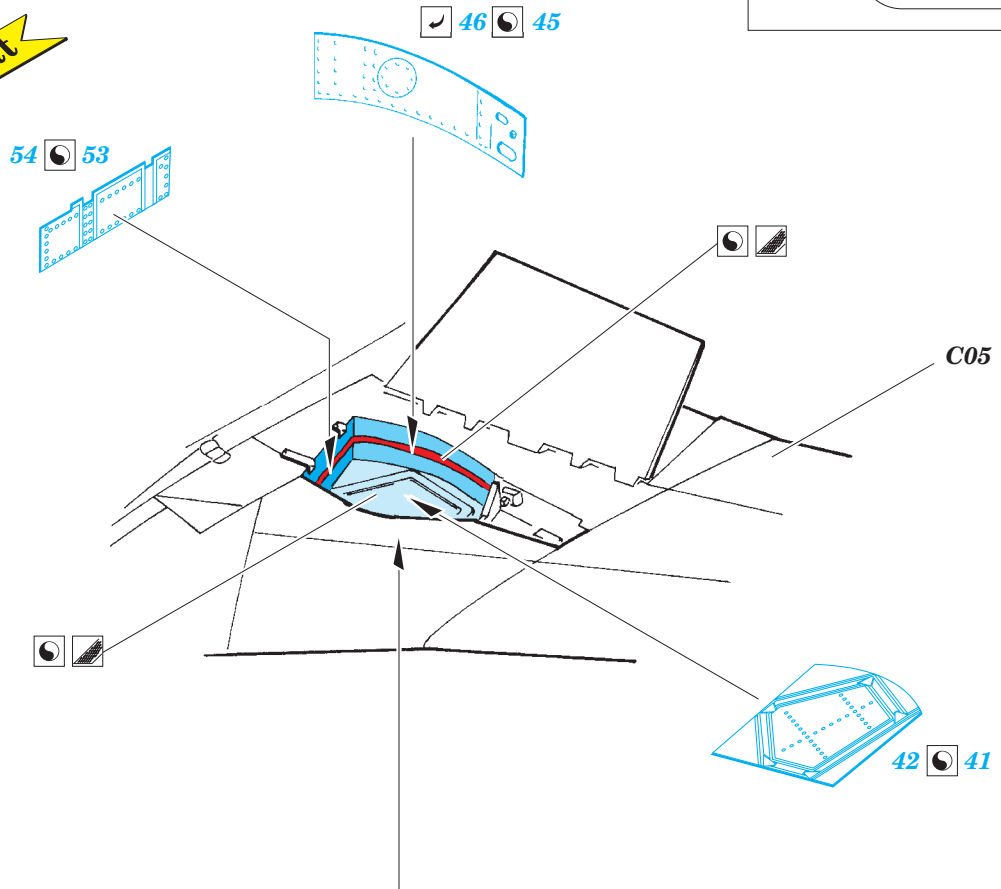

# Swift FR.5

eduard

73 533

detail set for 1/72 AIRFIX No. A04003 kit • sada detailů pro stavebnici 1/72 AIRFIX No. A04003

- APPLY EXPRESS MASK AND PAINT BEFORE GLUING  
POUŽIT EXPRESS MASK NABARVIT PŘED SLEPENÍM
- SYMMETRICAL ASSEMBLY  
SYMETRICKÁ MONTÁŽ
- REMOVE  
ODSTRANIT
- GRIND  
OBROUSIT
- DRILL HOLE  
VRTAT OTVOR
- BEND  
OHNOUT
- OPTION  
VOLBA
- REPLACE  
NAHRADIT
- 1** COLORED ETCHED PARTS  
LEPTANÉ BAREVNÉ DÍLY
- 1** ETCHED PARTS  
LEPTANÉ NEBAREVNÉ DÍLY
- 1** ORIGINAL KIT PARTS  
PŮVODNÍ DÍLY STAVEBNICE

ORIGINAL KIT PARTS  
PŮVODNÍ DÍLY STAVEBNICE

PHOTO-ETCHED PARTS  
LEPTANÉ DÍLY

PARTS TO BE REMOVED  
DÍLY K ODSTRANĚNÍ

FILL  
TMELIT

**main undercarriage bay**

**Related products: 72 613 Swift FR.5 landing flaps**