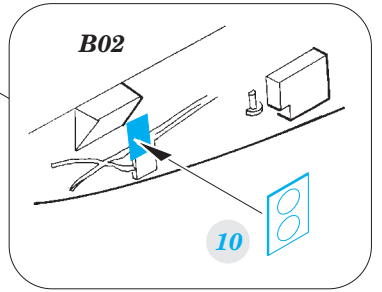

ORIGINAL KIT PARTS  
PŮVODNÍ DÍLY STAVEBNICE

PHOTO-ETCHED PARTS  
LEPTANÉ DÍLY

PARTS TO BE REMOVED  
DÍLY K ODSTRANĚNÍ

FILL  
TMELIT

**main undercarriage bay**

**Related products: 72 613 Swift FR.5 landing flaps**