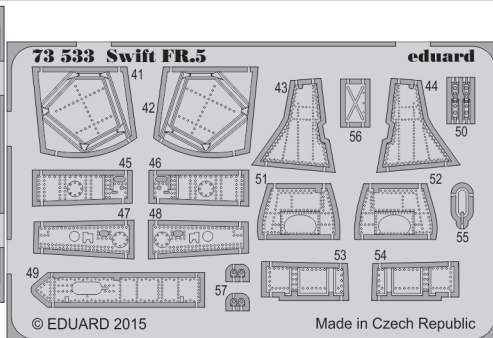

# Swift FR.5

eduard

73 533

detail set for 1/72 AIRFIX No. A04003 kit • sada detailů pro stavebnici 1/72 AIRFIX No. A04003

- APPLY EXPRESS MASK AND PAINT BEFORE GLUING  
POUŽIT EXPRESS MASK NABARVIT PŘED SLEPENÍM
- SYMMETRICAL ASSEMBLY  
SYMETRICKÁ MONTÁŽ
- REMOVE  
ODSTRANIT
- GRIND  
OBROUSIT
- DRILL HOLE  
VRTAT OTVOR
- BEND  
OHNOUT
- OPTION  
VOLBA
- REPLACE  
NAHRADIT
- 1** COLORED ETCHED PARTS  
LEPTANÉ BAREVNÉ DÍLY
- 1** ETCHED PARTS  
LEPTANÉ NEBAREVNÉ DÍLY
- 1** ORIGINAL KIT PARTS  
PŮVODNÍ DÍLY STAVEBNICE

ORIGINAL KIT PARTS  
PŮVODNÍ DÍLY STAVEBNICE

PHOTO-ETCHED PARTS  
LEPTANÉ DÍLY

PARTS TO BE REMOVED  
DÍLY K ODSTRANĚNÍ

FILL  
TMELIT

**main undercarriage bay**

**Related products: 72 613 Swift FR.5 landing flaps**