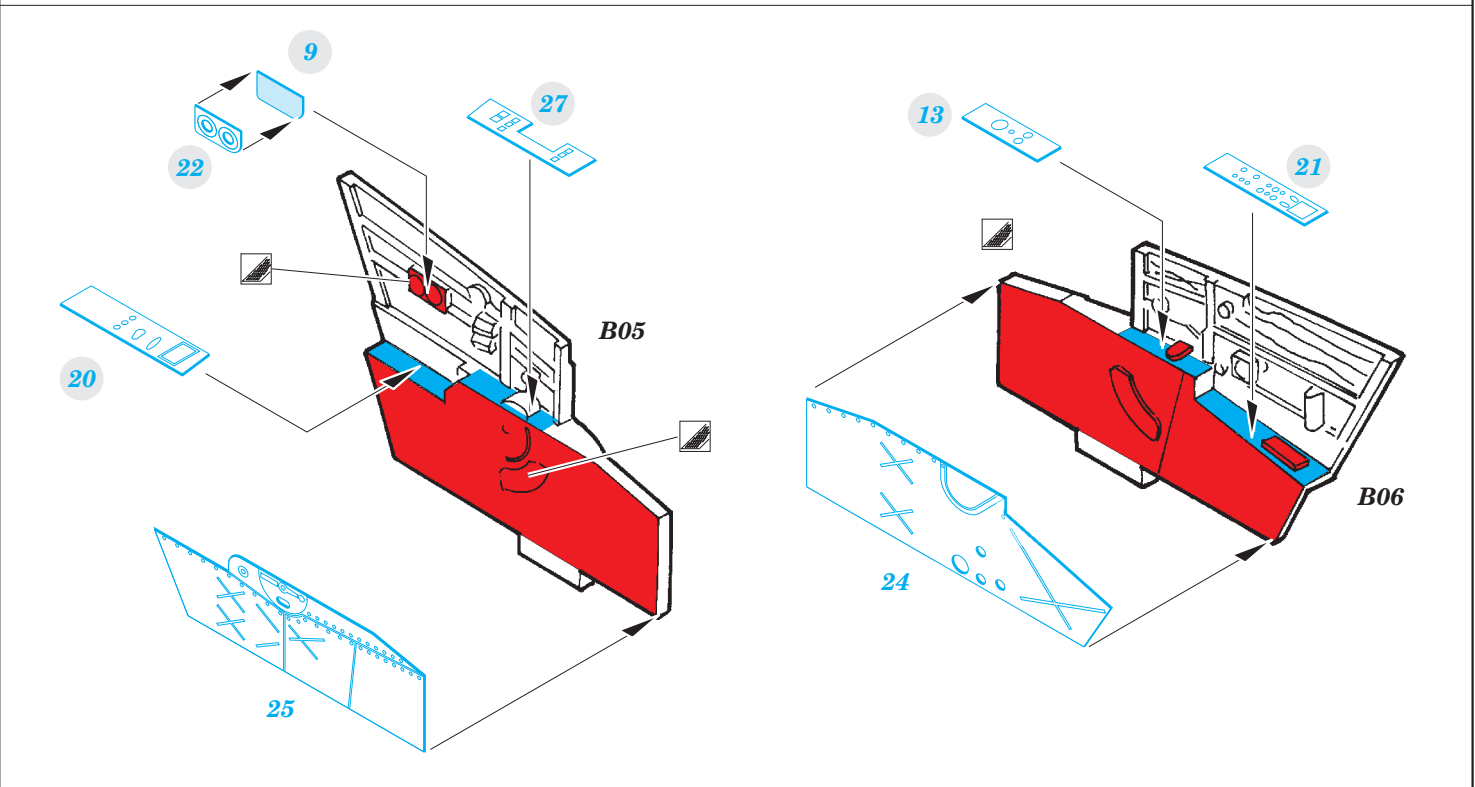

# Swift FR.5

eduard

73 533

detail set for 1/72 AIRFIX No. A04003 kit • sada detailů pro stavebnici 1/72 AIRFIX No. A04003

- APPLY EXPRESS MASK AND PAINT BEFORE GLUING  
POUŽIT EXPRESS MASK NABARVIT PŘED SLEPENÍM
- SYMMETRICAL ASSEMBLY  
SYMETRICKÁ MONTÁŽ
- REMOVE  
ODSTRANIT
- GRIND  
OBROUSIT
- DRILL HOLE  
VRTAT OTVOR
- BEND  
OHNOUT
- OPTION  
VOLBA
- REPLACE  
NAHRADIT
- 1** COLORED ETCHED PARTS  
LEPTANÉ BAREVNÉ DÍLY
- 1** ETCHED PARTS  
LEPTANÉ NEBAREVNÉ DÍLY
- 1** ORIGINAL KIT PARTS  
PŮVODNÍ DÍLY STAVEBNICE

ORIGINAL KIT PARTS  
PŮVODNÍ DÍLY STAVEBNICE

PHOTO-ETCHED PARTS  
LEPTANÉ DÍLY

PARTS TO BE REMOVED  
DÍLY K ODSTRANĚNÍ

FILL  
TMELIT

**main undercarriage bay**

**Related products: 72 613 Swift FR.5 landing flaps**