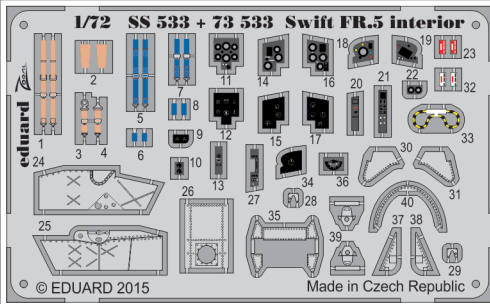

# Swift FR.5

eduard

73 533

detail set for 1/72 AIRFIX No. A04003 kit • sada detailů pro stavebnici 1/72 AIRFIX No. A04003

- APPLY EXPRESS MASK AND PAINT BEFORE GLUING  
POUŽIT EXPRESS MASK NABARVIT PŘED SLEPENÍM
- SYMMETRICAL ASSEMBLY  
SYMETRICKÁ MONTÁŽ
- REMOVE  
ODSTRANIT
- GRIND  
OBROUSIT
- DRILL HOLE  
VRTAT OTVOR
- BEND  
OHNOUT
- OPTION  
VOLBA
- REPLACE  
NAHRADIT
- 1** COLORED ETCHED PARTS  
LEPTANÉ BAREVNÉ DÍLY
- 1** ETCHED PARTS  
LEPTANÉ NEBAREVNÉ DÍLY
- 1** ORIGINAL KIT PARTS  
PŮVODNÍ DÍLY STAVEBNICE

ORIGINAL KIT PARTS  
PŮVODNÍ DÍLY STAVEBNICE

PHOTO-ETCHED PARTS  
LEPTANÉ DÍLY

PARTS TO BE REMOVED  
DÍLY K ODSTRANĚNÍ

FILL  
TMELIT

**main undercarriage bay**

**Related products: 72 613 Swift FR.5 landing flaps**