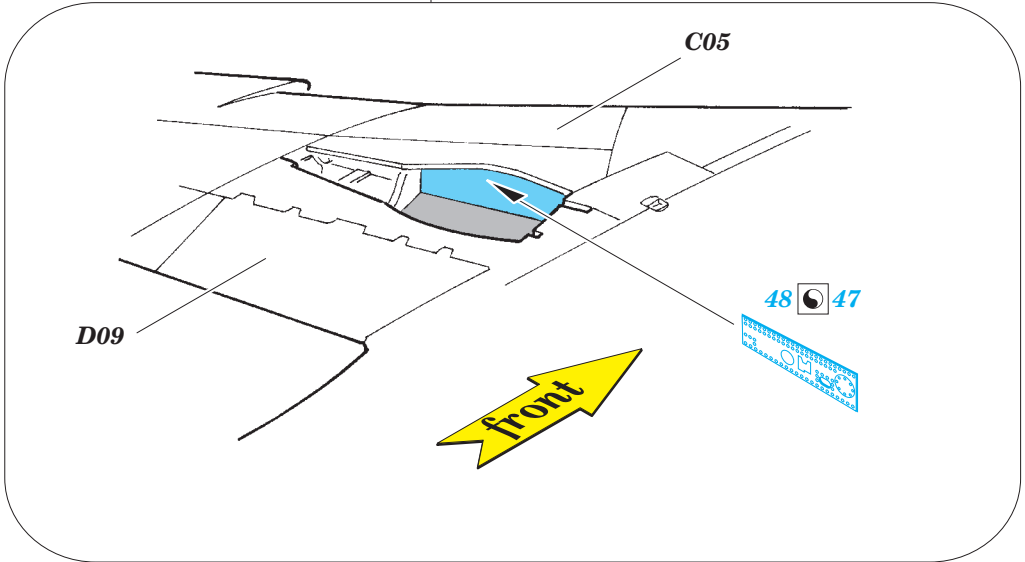

# Swift FR.5

eduard

73 533

detail set for 1/72 AIRFIX No. A04003 kit • sada detailů pro stavebnici 1/72 AIRFIX No. A04003

- APPLY EXPRESS MASK AND PAINT BEFORE GLUING  
POUŽIT EXPRESS MASK NABARVIT PŘED SLEPENÍM
- SYMMETRICAL ASSEMBLY  
SYMETRICKÁ MONTÁŽ
- REMOVE  
ODSTRANIT
- GRIND  
OBROUSIT
- DRILL HOLE  
VRTAT OTVOR
- BEND  
OHNOUT
- OPTION  
VOLBA
- REPLACE  
NAHRADIT
- 1** COLORED ETCHED PARTS  
LEPTANÉ BAREVNÉ DÍLY
- 1** ETCHED PARTS  
LEPTANÉ NEBAREVNÉ DÍLY
- 1** ORIGINAL KIT PARTS  
PŮVODNÍ DÍLY STAVEBNICE

ORIGINAL KIT PARTS  
PŮVODNÍ DÍLY STAVEBNICE

PHOTO-ETCHED PARTS  
LEPTANÉ DÍLY

PARTS TO BE REMOVED  
DÍLY K ODSTRANĚNÍ

FILL  
TMELIT

**main undercarriage bay**

**Related products: 72 613 Swift FR.5 landing flaps**