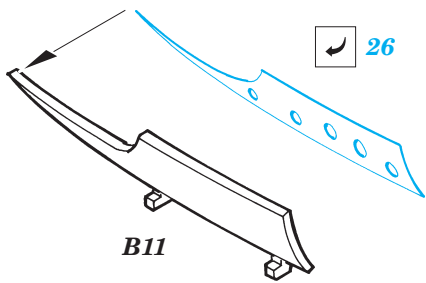

SM-79-II Sparviero Exterior

eduard

1/48 scale detail set for **TRUMPETER** • sada detailů pro model **TRUMPETER** 1/48

48 452

- APPLY EXPRESS MASK AND PAINT BEFORE GLUING
POUŤ IT EXPRESS MASK NABARVIT PŘED SLEPENÍM
- SYMETRICAL ASSEMBLY
SYMETRICKÁ MONTÁ
- REMOVE
ODSTRANIT
- GRIND
OBROUSIT
- DRILL HOLE
VRTAT OTVOR
- BEND
OHNOUT
- OPTION
VOLBA
- REPLACE
NAHRADIT

ORIGINAL KIT PARTS
PŮVODNÍ DÍLY STAVEBNICE

PHOTO-ETCHED PARTS
LEPTANÉ DÍLY

PARTS TO BE REMOVED
DÍLY K ODSTRANĚNÍ

FILL
TMĚLIT

torpedo

torpedo

torpedo

REFERENCES: