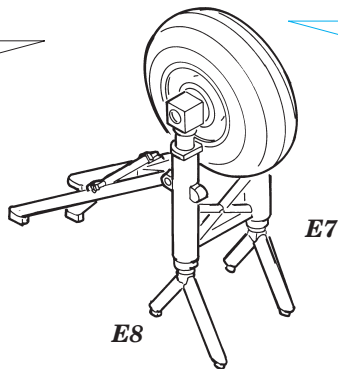

SM-79-II Sparviero Exterior

eduard

1/48 scale detail set for **TRUMPETER** • sada detailů pro model **TRUMPETER** 1/48

48 452

- APPLY EXPRESS MASK AND PAINT BEFORE GLUING
POUŤ IT EXPRESS MASK NABARVIT PŘED SLEPENÍM
- SYMETRICAL ASSEMBLY
SYMETRICKÁ MONTÁ
- REMOVE
ODSTRANIT
- GRIND
OBROUSIT
- DRILL HOLE
VRTAT OTVOR
- BEND
OHNOUT
- OPTION
VOLBA
- REPLACE
NAHRADIT

ORIGINAL KIT PARTS
PŮVODNÍ DÍLY STAVEBNICE

PHOTO-ETCHED PARTS
LEPTANÉ DÍLY

PARTS TO BE REMOVED
DÍLY K ODSTRANĚNÍ

FILL
TMĚLIT

torpedo

torpedo

torpedo

REFERENCES: