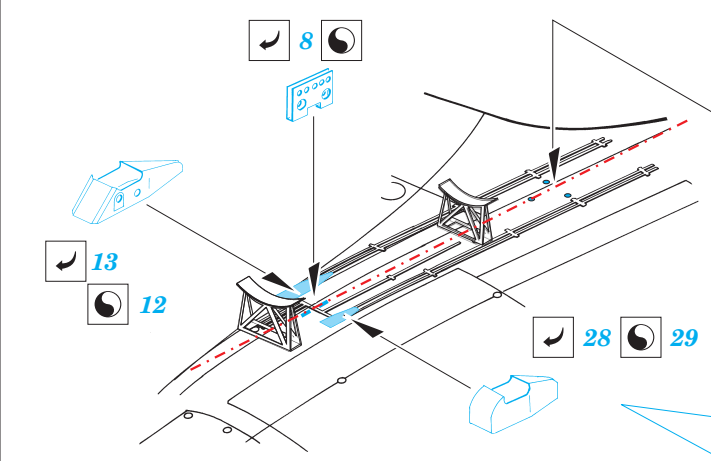

SM-79-II Sparviero Exterior

eduard

1/48 scale detail set for **TRUMPETER** • sada detailů pro model **TRUMPETER** 1/48

48 452

- APPLY EXPRESS MASK AND PAINT BEFORE GLUING
POUŤ IT EXPRESS MASK NABARVIT PŘED SLEPENÍM
- SYMETRICAL ASSEMBLY
SYMETRICKÁ MONTÁ
- REMOVE
ODSTRANIT
- GRIND
OBROUSIT
- DRILL HOLE
VRTAT OTVOR
- BEND
OHNOUT
- OPTION
VOLBA
- REPLACE
NAHRADIT

ORIGINAL KIT PARTS
PŮVODNÍ DÍLY STAVEBNICE

PHOTO-ETCHED PARTS
LEPTANÉ DÍLY

PARTS TO BE REMOVED
DÍLY K ODSTRANĚNÍ

FILL
TMĚLIT

torpedo

torpedo

torpedo

REFERENCES: