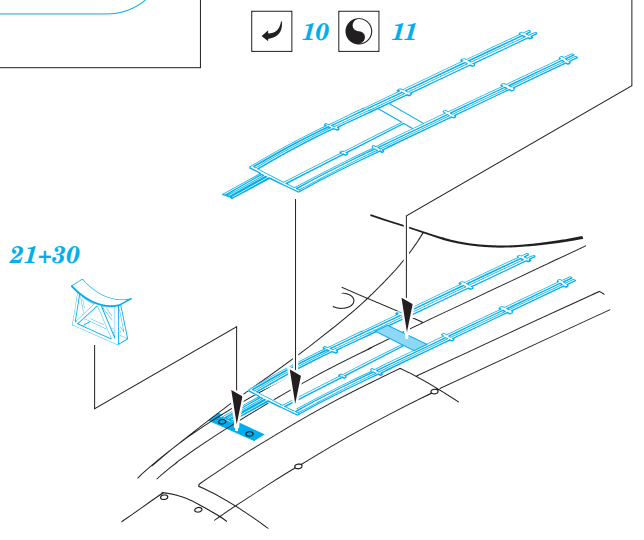

SM-79-II Sparviero Exterior

eduard

1/48 scale detail set for **TRUMPETER** • sada detailů pro model **TRUMPETER** 1/48

48 452

- APPLY EXPRESS MASK AND PAINT BEFORE GLUING
POUŤ IT EXPRESS MASK NABARVIT PŘED SLEPENÍM
- SYMETRICAL ASSEMBLY
SYMETRICKÁ MONTÁ
- REMOVE
ODSTRANIT
- GRIND
OBROUSIT
- DRILL HOLE
VRTAT OTVOR
- BEND
OHNOUT
- OPTION
VOLBA
- REPLACE
NAHRADIT

ORIGINAL KIT PARTS
PŮVODNÍ DÍLY STAVEBNICE

PHOTO-ETCHED PARTS
LEPTANÉ DÍLY

PARTS TO BE REMOVED
DÍLY K ODSTRANĚNÍ

FILL
TMĚLIT

torpedo

torpedo

torpedo

REFERENCES: