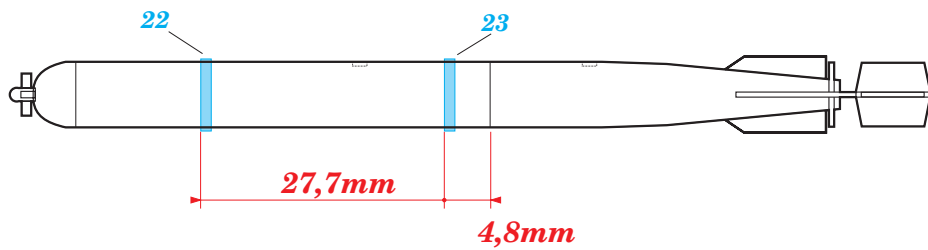

SM-79-II Sparviero Exterior

eduard

1/48 scale detail set for **TRUMPETER** • sada detailů pro model **TRUMPETER** 1/48

48 452

- APPLY EXPRESS MASK AND PAINT BEFORE GLUING
POUŤ IT EXPRESS MASK NABARVIT PŘED SLEPENÍM
- SYMETRICAL ASSEMBLY
SYMETRICKÁ MONTÁ
- REMOVE
ODSTRANIT
- GRIND
OBROUSIT
- DRILL HOLE
VRTAT OTVOR
- BEND
OHNOUT
- OPTION
VOLBA
- REPLACE
NAHRADIT

ORIGINAL KIT PARTS
PŮVODNÍ DÍLY STAVEBNICE

PHOTO-ETCHED PARTS
LEPTANÉ DÍLY

PARTS TO BE REMOVED
DÍLY K ODSTRANĚNÍ

FILL
TMĚLIT

torpedo

torpedo

torpedo

REFERENCES: