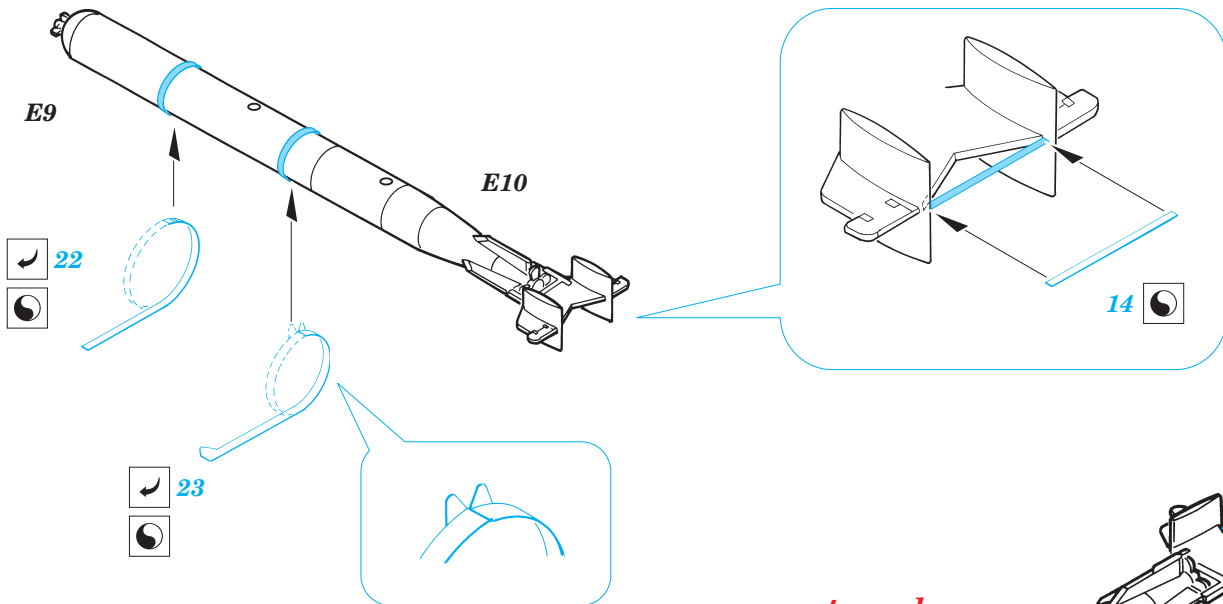

SM-79-II Sparviero Exterior

eduard

1/48 scale detail set for **TRUMPETER** • sada detailů pro model **TRUMPETER** 1/48

48 452

- APPLY EXPRESS MASK AND PAINT BEFORE GLUING
POUŤ IT EXPRESS MASK NABARVIT PŘED SLEPENÍM
- SYMETRICAL ASSEMBLY
SYMETRICKÁ MONTÁ
- REMOVE
ODSTRANIT
- GRIND
OBROUSIT
- DRILL HOLE
VRTAT OTVOR
- BEND
OHNOUT
- OPTION
VOLBA
- REPLACE
NAHRADIT

ORIGINAL KIT PARTS
PŮVODNÍ DÍLY STAVEBNICE

PHOTO-ETCHED PARTS
LEPTANÉ DÍLY

PARTS TO BE REMOVED
DÍLY K ODSTRANĚNÍ

FILL
TMĚLIT

torpedo

torpedo

torpedo

REFERENCES: