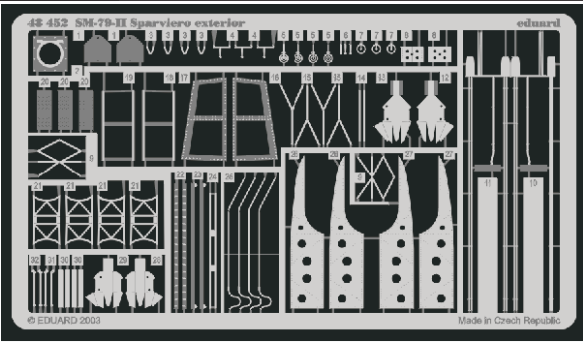

SM-79-II Sparviero Exterior

eduard

1/48 scale detail set for **TRUMPETER** • sada detailů pro model **TRUMPETER** 1/48

48 452

- APPLY EXPRESS MASK AND PAINT BEFORE GLUING
POUŤ IT EXPRESS MASK NABARVIT PŘED SLEPENÍM
- SYMETRICAL ASSEMBLY
SYMETRICKÁ MONTÁ
- REMOVE
ODSTRANIT
- GRIND
OBROUSIT
- DRILL HOLE
VRTAT OTVOR
- BEND
OHNOUT
- OPTION
VOLBA
- REPLACE
NAHRADIT

ORIGINAL KIT PARTS
PŮVODNÍ DÍLY STAVEBNICE

PHOTO-ETCHED PARTS
LEPTANÉ DÍLY

PARTS TO BE REMOVED
DÍLY K ODSTRANĚNÍ

FILL
TMĚLIT

torpedo

torpedo

torpedo

REFERENCES: