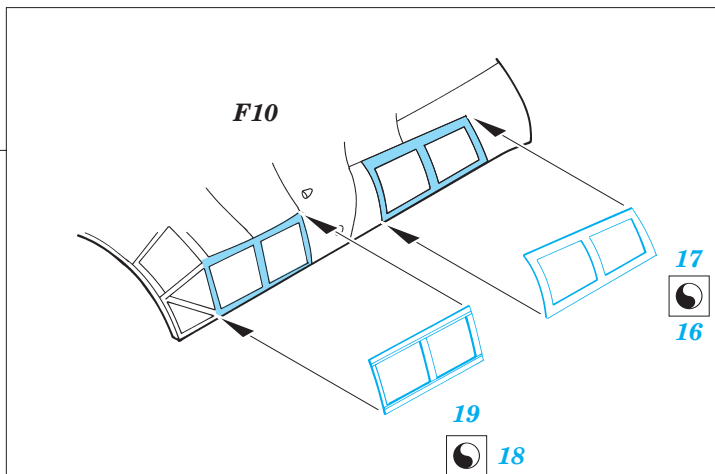

SM-79-II Sparviero Exterior

eduard

1/48 scale detail set for **TRUMPETER** • sada detailů pro model **TRUMPETER** 1/48

48 452

- APPLY EXPRESS MASK AND PAINT BEFORE GLUING
POUŤ IT EXPRESS MASK NABARVIT PŘED SLEPENÍM
- SYMETRICAL ASSEMBLY
SYMETRICKÁ MONTÁ
- REMOVE
ODSTRANIT
- GRIND
OBROUSIT
- DRILL HOLE
VRTAT OTVOR
- BEND
OHNOUT
- OPTION
VOLBA
- REPLACE
NAHRADIT

ORIGINAL KIT PARTS
PŮVODNÍ DÍLY STAVEBNICE

PHOTO-ETCHED PARTS
LEPTANÉ DÍLY

PARTS TO BE REMOVED
DÍLY K ODSTRANĚNÍ

FILL
TMĚLIT

torpedo

torpedo

torpedo

REFERENCES: