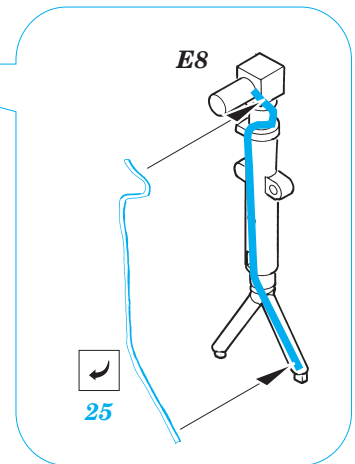

SM-79-II Sparviero Exterior

eduard

1/48 scale detail set for **TRUMPETER** • sada detailů pro model **TRUMPETER** 1/48

48 452

- APPLY EXPRESS MASK AND PAINT BEFORE GLUING
POUŤ IT EXPRESS MASK NABARVIT PŘED SLEPENÍM
- SYMETRICAL ASSEMBLY
SYMETRICKÁ MONTÁ
- REMOVE
ODSTRANIT
- GRIND
OBROUSIT
- DRILL HOLE
VRTAT OTVOR
- BEND
OHNOUT
- OPTION
VOLBA
- REPLACE
NAHRADIT

ORIGINAL KIT PARTS
PŮVODNÍ DÍLY STAVEBNICE

PHOTO-ETCHED PARTS
LEPTANÉ DÍLY

PARTS TO BE REMOVED
DÍLY K ODSTRANĚNÍ

FILL
TMĚLIT

torpedo

torpedo

torpedo

REFERENCES: