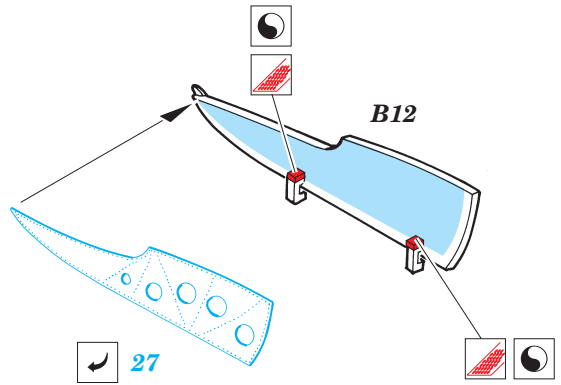

SM-79-II Sparviero Exterior

eduard

1/48 scale detail set for **TRUMPETER** • sada detailů pro model **TRUMPETER** 1/48

48 452

- APPLY EXPRESS MASK AND PAINT BEFORE GLUING
POUŤ IT EXPRESS MASK NABARVIT PŘED SLEPENÍM
- SYMETRICAL ASSEMBLY
SYMETRICKÁ MONTÁ
- REMOVE
ODSTRANIT
- GRIND
OBROUSIT
- DRILL HOLE
VRTAT OTVOR
- BEND
OHNOUT
- OPTION
VOLBA
- REPLACE
NAHRADIT

ORIGINAL KIT PARTS
PŮVODNÍ DÍLY STAVEBNICE

PHOTO-ETCHED PARTS
LEPTANÉ DÍLY

PARTS TO BE REMOVED
DÍLY K ODSTRANĚNÍ

FILL
TMĚLIT

torpedo

torpedo

torpedo

REFERENCES: