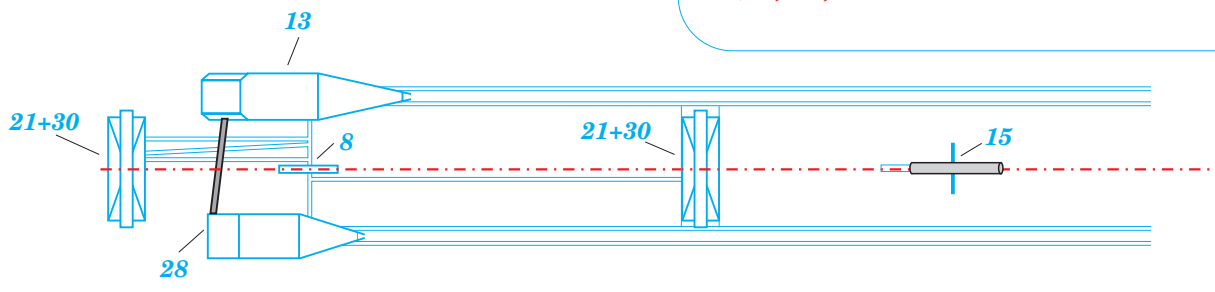

SM-79-II Sparviero Exterior

eduard

1/48 scale detail set for **TRUMPETER** • sada detailů pro model **TRUMPETER** 1/48

48 452

- APPLY EXPRESS MASK AND PAINT BEFORE GLUING
POUŤ IT EXPRESS MASK NABARVIT PŘED SLEPENÍM
- SYMETRICAL ASSEMBLY
SYMETRICKÁ MONTÁ
- REMOVE
ODSTRANIT
- GRIND
OBROUSIT
- DRILL HOLE
VRTAT OTVOR
- BEND
OHNOUT
- OPTION
VOLBA
- REPLACE
NAHRADIT

ORIGINAL KIT PARTS
PŮVODNÍ DÍLY STAVEBNICE

PHOTO-ETCHED PARTS
LEPTANÉ DÍLY

PARTS TO BE REMOVED
DÍLY K ODSTRANĚNÍ

FILL
TMĚLIT

torpedo

torpedo

torpedo

REFERENCES: