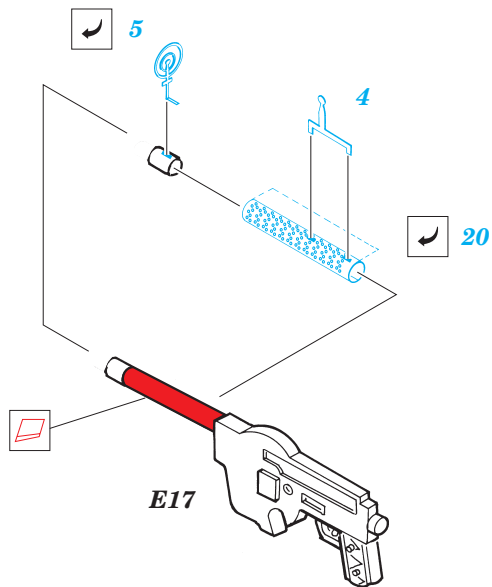

SM-79-II Sparviero Exterior

eduard

1/48 scale detail set for **TRUMPETER** • sada detailů pro model **TRUMPETER** 1/48

48 452

- APPLY EXPRESS MASK AND PAINT BEFORE GLUING
POUŤ IT EXPRESS MASK NABARVIT PŘED SLEPENÍM
- SYMETRICAL ASSEMBLY
SYMETRICKÁ MONTÁ
- REMOVE
ODSTRANIT
- GRIND
OBROUSIT
- DRILL HOLE
VRTAT OTVOR
- BEND
OHNOUT
- OPTION
VOLBA
- REPLACE
NAHRADIT

ORIGINAL KIT PARTS
PŮVODNÍ DÍLY STAVEBNICE

PHOTO-ETCHED PARTS
LEPTANÉ DÍLY

PARTS TO BE REMOVED
DÍLY K ODSTRANĚNÍ

FILL
TMĚLIT

torpedo

torpedo

torpedo

REFERENCES: