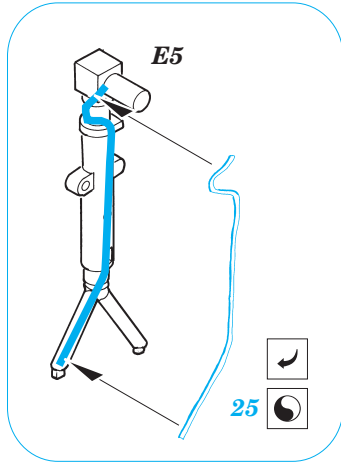

SM-79-II Sparviero Exterior

eduard

1/48 scale detail set for **TRUMPETER** • sada detailů pro model **TRUMPETER** 1/48

48 452

- APPLY EXPRESS MASK AND PAINT BEFORE GLUING
POUŤ IT EXPRESS MASK NABARVIT PŘED SLEPENÍM
- SYMETRICAL ASSEMBLY
SYMETRICKÁ MONTÁ
- REMOVE
ODSTRANIT
- GRIND
OBROUSIT
- DRILL HOLE
VRTAT OTVOR
- BEND
OHNOUT
- OPTION
VOLBA
- REPLACE
NAHRADIT

ORIGINAL KIT PARTS
PŮVODNÍ DÍLY STAVEBNICE

PHOTO-ETCHED PARTS
LEPTANÉ DÍLY

PARTS TO BE REMOVED
DÍLY K ODSTRANĚNÍ

FILL
TMĚLIT

torpedo

torpedo

torpedo

REFERENCES: