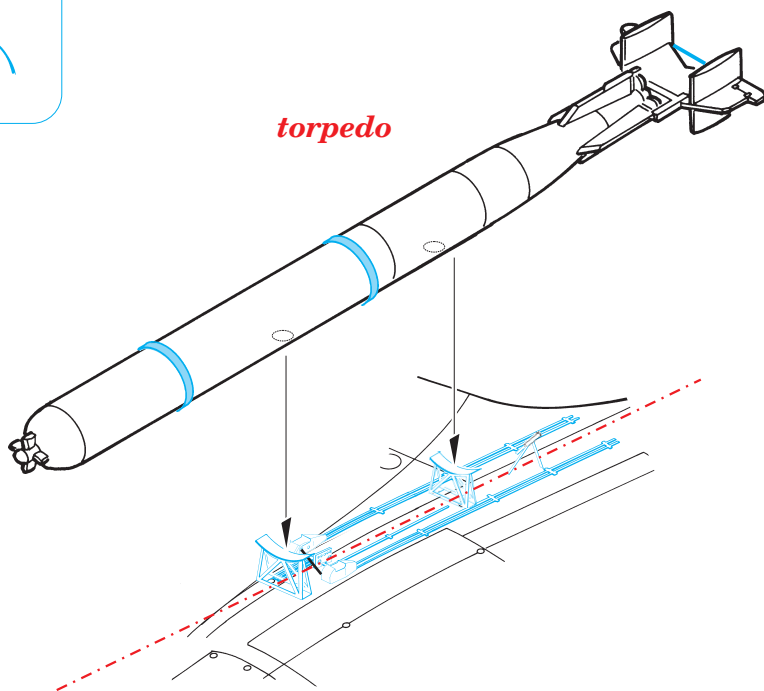

SM-79-II Sparviero Exterior

eduard

1/48 scale detail set for **TRUMPETER** • sada detailů pro model **TRUMPETER** 1/48

48 452

- APPLY EXPRESS MASK AND PAINT BEFORE GLUING
POUŤ IT EXPRESS MASK NABARVIT PŘED SLEPENÍM
- SYMETRICAL ASSEMBLY
SYMETRICKÁ MONTÁ
- REMOVE
ODSTRANIT
- GRIND
OBROUSIT
- DRILL HOLE
VRTAT OTVOR
- BEND
OHNOUT
- OPTION
VOLBA
- REPLACE
NAHRADIT

ORIGINAL KIT PARTS
PŮVODNÍ DÍLY STAVEBNICE

PHOTO-ETCHED PARTS
LEPTANÉ DÍLY

PARTS TO BE REMOVED
DÍLY K ODSTRANĚNÍ

FILL
TMĚLIT

torpedo

torpedo

torpedo

REFERENCES: