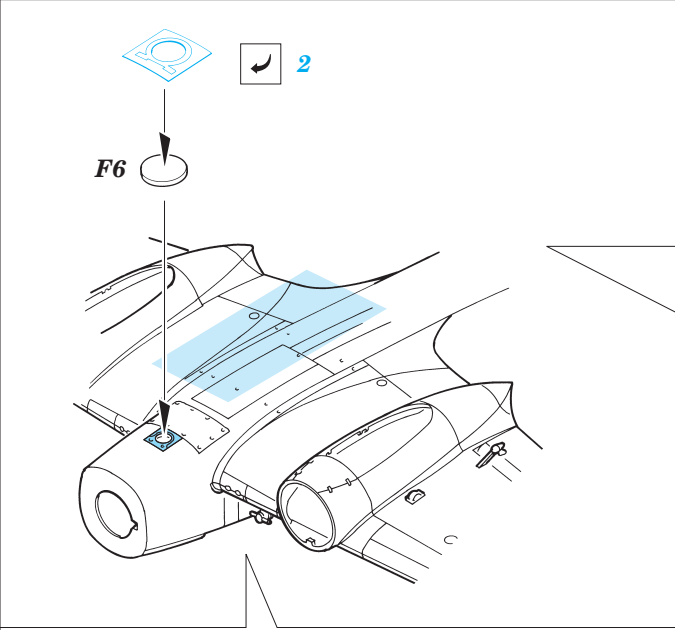

SM-79-II Sparviero Exterior

eduard

1/48 scale detail set for **TRUMPETER** • sada detailů pro model **TRUMPETER** 1/48

48 452

- APPLY EXPRESS MASK AND PAINT BEFORE GLUING
POUŤ IT EXPRESS MASK NABARVIT PŘED SLEPENÍM
- SYMETRICAL ASSEMBLY
SYMETRICKÁ MONTÁ
- REMOVE
ODSTRANIT
- GRIND
OBROUSIT
- DRILL HOLE
VRTAT OTVOR
- BEND
OHNOUT
- OPTION
VOLBA
- REPLACE
NAHRADIT

ORIGINAL KIT PARTS
PŮVODNÍ DÍLY STAVEBNICE

PHOTO-ETCHED PARTS
LEPTANÉ DÍLY

PARTS TO BE REMOVED
DÍLY K ODSTRANĚNÍ

FILL
TMĚLIT

torpedo

torpedo

torpedo

REFERENCES: