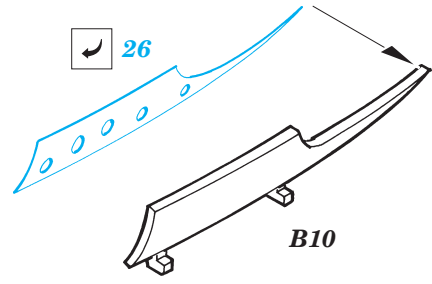

SM-79-II Sparviero Exterior

eduard

1/48 scale detail set for **TRUMPETER** • sada detailů pro model **TRUMPETER** 1/48

48 452

- APPLY EXPRESS MASK AND PAINT BEFORE GLUING
POUŤ IT EXPRESS MASK NABARVIT PŘED SLEPENÍM
- SYMETRICAL ASSEMBLY
SYMETRICKÁ MONTÁ
- REMOVE
ODSTRANIT
- GRIND
OBROUSIT
- DRILL HOLE
VRTAT OTVOR
- BEND
OHNOUT
- OPTION
VOLBA
- REPLACE
NAHRADIT

ORIGINAL KIT PARTS
PŮVODNÍ DÍLY STAVEBNICE

PHOTO-ETCHED PARTS
LEPTANÉ DÍLY

PARTS TO BE REMOVED
DÍLY K ODSTRANĚNÍ

FILL
TMĚLIT

torpedo

torpedo

torpedo

REFERENCES: