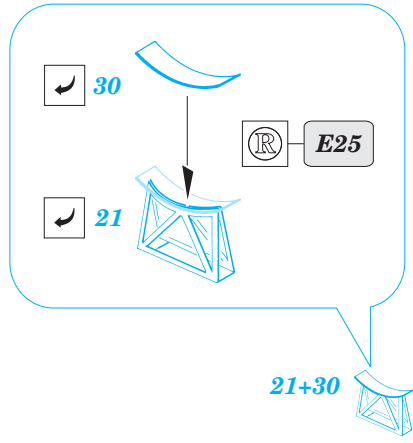

SM-79-II Sparviero Exterior

eduard

1/48 scale detail set for **TRUMPETER** • sada detailů pro model **TRUMPETER** 1/48

48 452

- APPLY EXPRESS MASK AND PAINT BEFORE GLUING
POUŤ IT EXPRESS MASK NABARVIT PŘED SLEPENÍM
- SYMETRICAL ASSEMBLY
SYMETRICKÁ MONTÁ
- REMOVE
ODSTRANIT
- GRIND
OBROUSIT
- DRILL HOLE
VRTAT OTVOR
- BEND
OHNOUT
- OPTION
VOLBA
- REPLACE
NAHRADIT

ORIGINAL KIT PARTS
PŮVODNÍ DÍLY STAVEBNICE

PHOTO-ETCHED PARTS
LEPTANÉ DÍLY

PARTS TO BE REMOVED
DÍLY K ODSTRANĚNÍ

FILL
TMĚLIT

torpedo

torpedo

torpedo

REFERENCES: