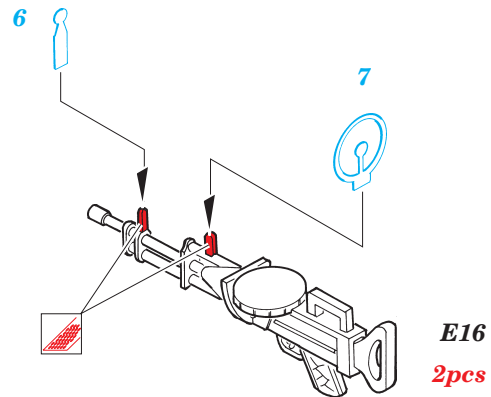

SM-79-II Sparviero Exterior

eduard

1/48 scale detail set for **TRUMPETER** • sada detailů pro model **TRUMPETER** 1/48

48 452

- APPLY EXPRESS MASK AND PAINT BEFORE GLUING
POUŤ IT EXPRESS MASK NABARVIT PŘED SLEPENÍM
- SYMETRICAL ASSEMBLY
SYMETRICKÁ MONTÁ
- REMOVE
ODSTRANIT
- GRIND
OBROUSIT
- DRILL HOLE
VRTAT OTVOR
- BEND
OHNOUT
- OPTION
VOLBA
- REPLACE
NAHRADIT

ORIGINAL KIT PARTS
PŮVODNÍ DÍLY STAVEBNICE

PHOTO-ETCHED PARTS
LEPTANÉ DÍLY

PARTS TO BE REMOVED
DÍLY K ODSTRANĚNÍ

FILL
TMĚLIT

torpedo

torpedo

torpedo

REFERENCES: