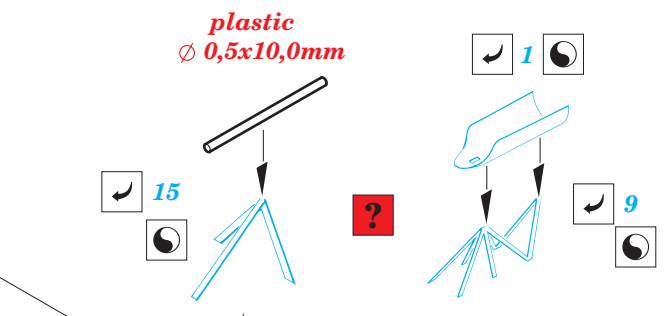

SM-79-II Sparviero Exterior

eduard

1/48 scale detail set for **TRUMPETER** • sada detailů pro model **TRUMPETER** 1/48

48 452

- APPLY EXPRESS MASK AND PAINT BEFORE GLUING
POUŤ IT EXPRESS MASK NABARVIT PŘED SLEPENÍM
- SYMETRICAL ASSEMBLY
SYMETRICKÁ MONTÁ
- REMOVE
ODSTRANIT
- GRIND
OBROUSIT
- DRILL HOLE
VRTAT OTVOR
- BEND
OHNOUT
- OPTION
VOLBA
- REPLACE
NAHRADIT

ORIGINAL KIT PARTS
PŮVODNÍ DÍLY STAVEBNICE

PHOTO-ETCHED PARTS
LEPTANÉ DÍLY

PARTS TO BE REMOVED
DÍLY K ODSTRANĚNÍ

FILL
TMĚLIT

torpedo

torpedo

torpedo

REFERENCES: