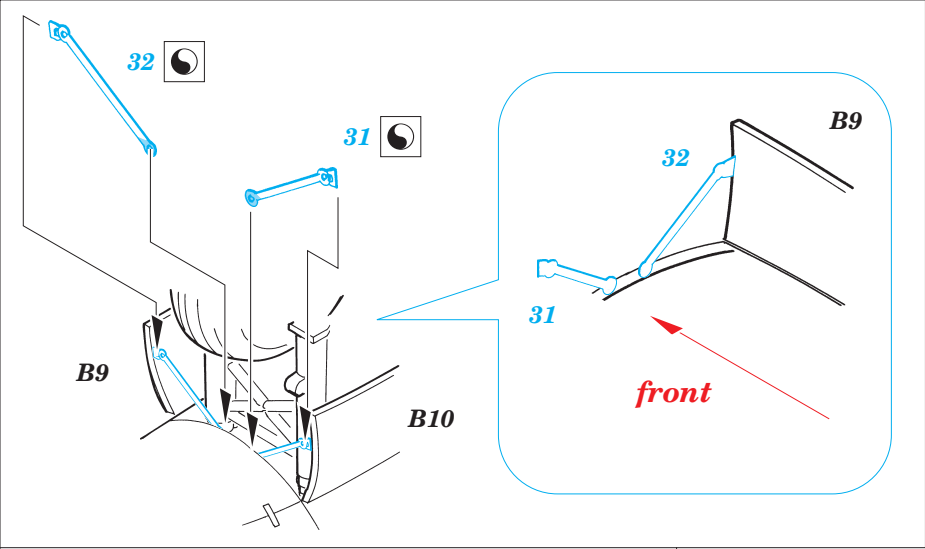

SM-79-II Sparviero Exterior

eduard

1/48 scale detail set for **TRUMPETER** • sada detailů pro model **TRUMPETER** 1/48

48 452

- APPLY EXPRESS MASK AND PAINT BEFORE GLUING
POUŤ IT EXPRESS MASK NABARVIT PŘED SLEPENÍM
- SYMETRICAL ASSEMBLY
SYMETRICKÁ MONTÁ
- REMOVE
ODSTRANIT
- GRIND
OBROUSIT
- DRILL HOLE
VRTAT OTVOR
- BEND
OHNOUT
- OPTION
VOLBA
- REPLACE
NAHRADIT

ORIGINAL KIT PARTS
PŮVODNÍ DÍLY STAVEBNICE

PHOTO-ETCHED PARTS
LEPTANÉ DÍLY

PARTS TO BE REMOVED
DÍLY K ODSTRANĚNÍ

FILL
TMĚLIT

torpedo

torpedo

torpedo

REFERENCES: