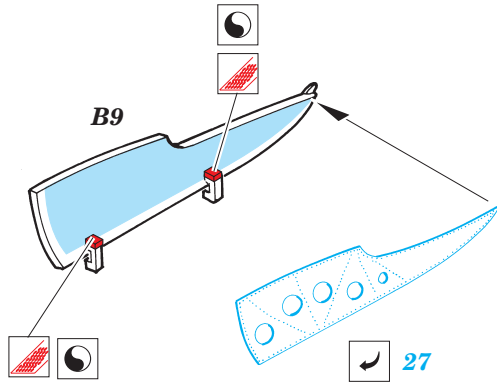

SM-79-II Sparviero Exterior

eduard

1/48 scale detail set for **TRUMPETER** • sada detailů pro model **TRUMPETER** 1/48

48 452

- APPLY EXPRESS MASK AND PAINT BEFORE GLUING
POUŤ IT EXPRESS MASK NABARVIT PŘED SLEPENÍM
- SYMETRICAL ASSEMBLY
SYMETRICKÁ MONTÁ
- REMOVE
ODSTRANIT
- GRIND
OBROUSIT
- DRILL HOLE
VRTAT OTVOR
- BEND
OHNOUT
- OPTION
VOLBA
- REPLACE
NAHRADIT

ORIGINAL KIT PARTS
PŮVODNÍ DÍLY STAVEBNICE

PHOTO-ETCHED PARTS
LEPTANÉ DÍLY

PARTS TO BE REMOVED
DÍLY K ODSTRANĚNÍ

FILL
TMĚLIT

torpedo

torpedo

torpedo

REFERENCES: