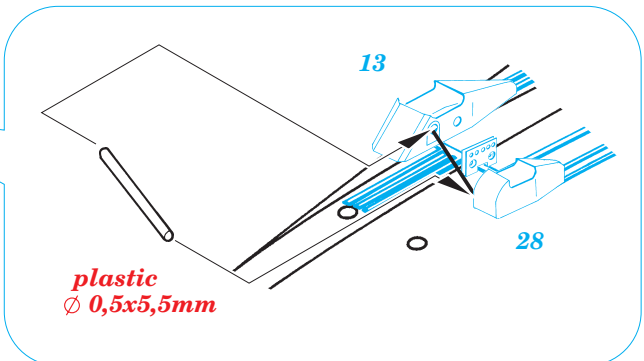

SM-79-II Sparviero Exterior

eduard

1/48 scale detail set for **TRUMPETER** • sada detailů pro model **TRUMPETER** 1/48

48 452

- APPLY EXPRESS MASK AND PAINT BEFORE GLUING
POUŤ IT EXPRESS MASK NABARVIT PŘED SLEPENÍM
- SYMETRICAL ASSEMBLY
SYMETRICKÁ MONTÁ
- REMOVE
ODSTRANIT
- GRIND
OBROUSIT
- DRILL HOLE
VRTAT OTVOR
- BEND
OHNOUT
- OPTION
VOLBA
- REPLACE
NAHRADIT

ORIGINAL KIT PARTS
PŮVODNÍ DÍLY STAVEBNICE

PHOTO-ETCHED PARTS
LEPTANÉ DÍLY

PARTS TO BE REMOVED
DÍLY K ODSTRANĚNÍ

FILL
TMĚLIT

torpedo

torpedo

torpedo

REFERENCES: