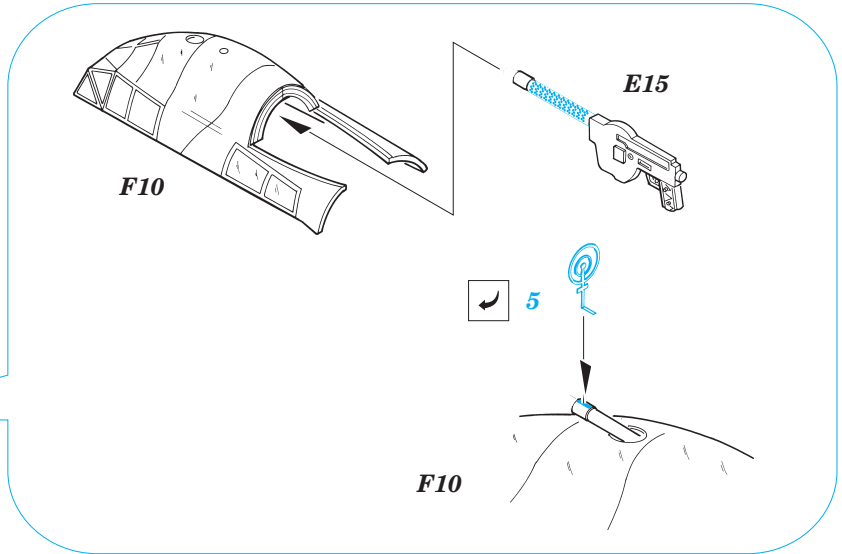

SM-79-II Sparviero Exterior

eduard

1/48 scale detail set for **TRUMPETER** • sada detailů pro model **TRUMPETER** 1/48

48 452

- APPLY EXPRESS MASK AND PAINT BEFORE GLUING
POUŤ IT EXPRESS MASK NABARVIT PŘED SLEPENÍM
- SYMETRICAL ASSEMBLY
SYMETRICKÁ MONTÁ
- REMOVE
ODSTRANIT
- GRIND
OBROUSIT
- DRILL HOLE
VRTAT OTVOR
- BEND
OHNOUT
- OPTION
VOLBA
- REPLACE
NAHRADIT

ORIGINAL KIT PARTS
PŮVODNÍ DÍLY STAVEBNICE

PHOTO-ETCHED PARTS
LEPTANÉ DÍLY

PARTS TO BE REMOVED
DÍLY K ODSTRANĚNÍ

FILL
TMĚLIT

torpedo

torpedo

torpedo

REFERENCES: