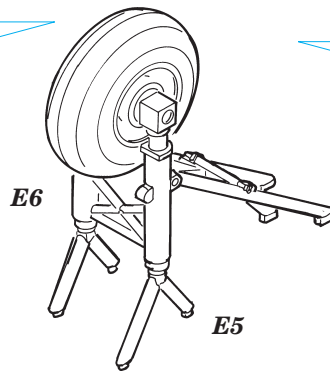

SM-79-II Sparviero Exterior

eduard

1/48 scale detail set for **TRUMPETER** • sada detailů pro model **TRUMPETER** 1/48

48 452

- APPLY EXPRESS MASK AND PAINT BEFORE GLUING
POUŤ IT EXPRESS MASK NABARVIT PŘED SLEPENÍM
- SYMETRICAL ASSEMBLY
SYMETRICKÁ MONTÁ
- REMOVE
ODSTRANIT
- GRIND
OBROUSIT
- DRILL HOLE
VRTAT OTVOR
- BEND
OHNOUT
- OPTION
VOLBA
- REPLACE
NAHRADIT

ORIGINAL KIT PARTS
PŮVODNÍ DÍLY STAVEBNICE

PHOTO-ETCHED PARTS
LEPTANÉ DÍLY

PARTS TO BE REMOVED
DÍLY K ODSTRANĚNÍ

FILL
TMĚLIT

torpedo

torpedo

torpedo

REFERENCES: