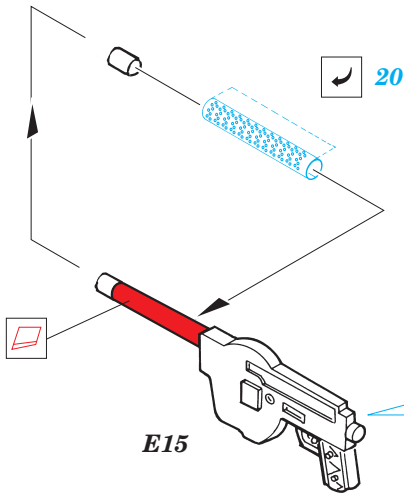

SM-79-II Sparviero Exterior

eduard

1/48 scale detail set for **TRUMPETER** • sada detailů pro model **TRUMPETER** 1/48

48 452

- APPLY EXPRESS MASK AND PAINT BEFORE GLUING
POUŤ IT EXPRESS MASK NABARVIT PŘED SLEPENÍM
- SYMETRICAL ASSEMBLY
SYMETRICKÁ MONTÁ
- REMOVE
ODSTRANIT
- GRIND
OBROUSIT
- DRILL HOLE
VRTAT OTVOR
- BEND
OHNOUT
- OPTION
VOLBA
- REPLACE
NAHRADIT

ORIGINAL KIT PARTS
PŮVODNÍ DÍLY STAVEBNICE

PHOTO-ETCHED PARTS
LEPTANÉ DÍLY

PARTS TO BE REMOVED
DÍLY K ODSTRANĚNÍ

FILL
TMĚLIT

torpedo

torpedo

torpedo

REFERENCES: