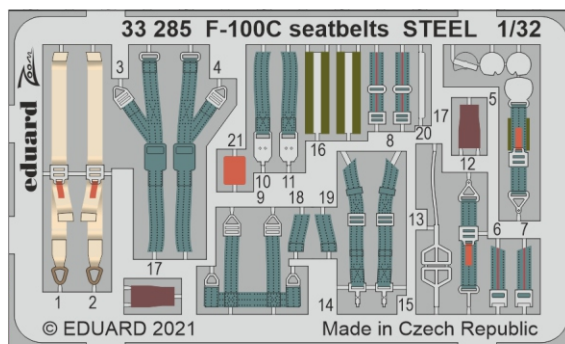

F-100C interior

eduard

32 989

1/32

detail set for TRUMPETER 1/32 kit • sada detailů pro stavebnici TRUMPETER 1/32

- APPLY EXPRESS MASK AND PAINT BEFORE GLUING
POUŽIT EXPRESS MASK NABARVIT PŘED SLEPENÍM
 - SYMMETRICAL ASSEMBLY
SYMETRICKÁ MONTÁŽ
 - REMOVE
ODSTRANIT
 - GRIND
OBROUSIT
 - DRILL HOLE
VRTAT OTVOR
 - COLORED ETCHED PARTS
LEPTANÉ BAREVNÉ DÍLY
 - ETCHED PARTS
LEPTANÉ NEBAREVNÉ DÍLY
 - ORIGINAL KIT PARTS
PŮVODNÍ DÍLY STAVEBNICE
- BEND
OHNOUT
 - OPTION
VOLBA
 - REPLACE
NAHRADIT

A

early version ✓ **55** ☐ **54**

late version

A

B

✓ **60**
Ⓜ **J16**

☐ **52**
☐ **53**

See 33 285
F-100C seatbelts STEEL

revised position

revised position

SEAT WITHOUT A PARACHUTE PACK

✓ 39	✓ 54	✓ 47	✓ 46	✓ 22, 23, 24

Related products: 33 285 F-100C seatbelts STEEL 1/32

© EDUARD 2021

Made in Czech Republic