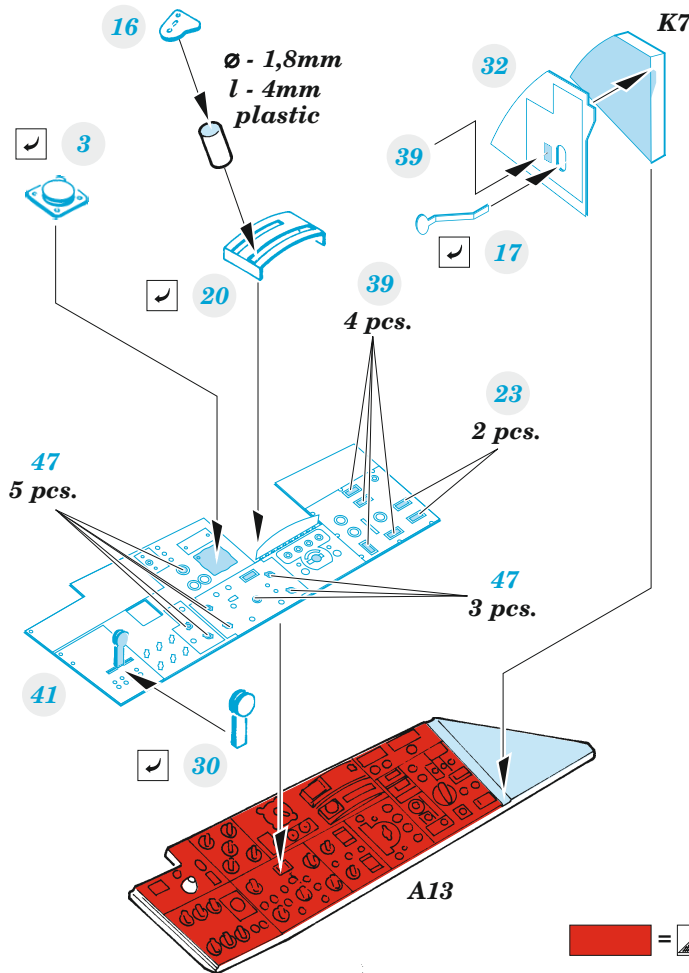

F-100C interior

eduard

32 989

1/32

detail set for TRUMPETER 1/32 kit • sada detailů pro stavebnici TRUMPETER 1/32

- APPLY EXPRESS MASK AND PAINT BEFORE GLUING
POUŽIT EXPRESS MASK NABARVIT PŘED SLEPENÍM
 - SYMMETRICAL ASSEMBLY
SYMETRICKÁ MONTÁŽ
 - REMOVE
ODSTRANIT
 - GRIND
OBROUSIT
 - DRILL HOLE
VRTAT OTVOR
 - COLORED ETCHED PARTS
LEPTANÉ BAREVNÉ DÍLY
 - ETCHED PARTS
LEPTANÉ NEBAREVNÉ DÍLY
 - ORIGINAL KIT PARTS
PŮVODNÍ DÍLY STAVEBNICE
- BEND
OHNOUT
 - OPTION
VOLBA
 - REPLACE
NAHRADIT

revised position

revised position

SEAT WITHOUT A PARACHUTE PACK

✓ 39	✓ 54	✓ 47	✓ 46	✓ 22, 23, 24

Related products: 33 285 F-100C seatbelts STEEL 1/32

© EDUARD 2021

Made in Czech Republic