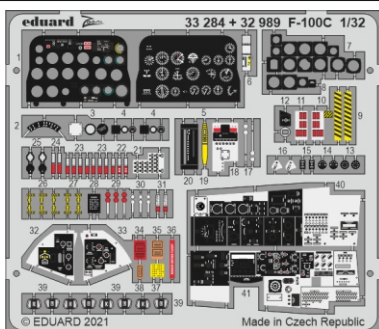

F-100C interior

eduard

32 989

1/32

detail set for TRUMPETER 1/32 kit • sada detailů pro stavebnici TRUMPETER 1/32

- APPLY EXPRESS MASK AND PAINT BEFORE GLUING
POUŽIT EXPRESS MASK NABARVIT PŘED SLEPENÍM
 - SYMMETRICAL ASSEMBLY
SYMETRICKÁ MONTÁŽ
 - REMOVE
ODSTRANIT
 - GRIND
OBROUSIT
 - DRILL HOLE
VRTAT OTVOR
 - COLORED ETCHED PARTS
LEPTANÉ BAREVNÉ DÍLY
 - ETCHED PARTS
LEPTANÉ NEBAREVNÉ DÍLY
 - ORIGINAL KIT PARTS
PŮVODNÍ DÍLY STAVEBNICE
- BEND
OHNOUT
 - OPTION
VOLBA
 - REPLACE
NAHRADIT

ORIGINAL KIT PARTS PŮVODNÍ DÍLY STAVEBNICE	PHOTO-ETCHED PARTS LEPTANÉ DÍLY	PARTS TO BE REMOVED DÍLY K ODSTRANĚNÍ	FILL TMELIT
---	------------------------------------	--	----------------

SEAT WITH A PARACHUTE PACK

A

early version ✓ **55** ☐ **54**

late version

A

B

✓ **60**
Ⓜ **J16**

☐ **52**
☐ **53**

See 33 285
F-100C seatbelts STEEL