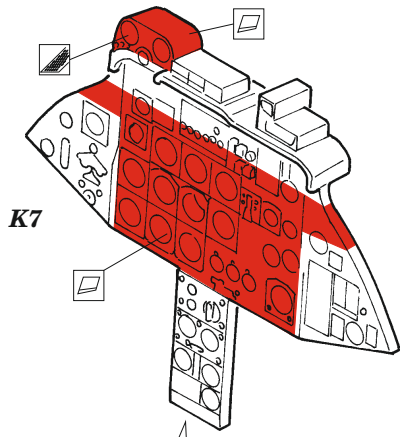

F-100C interior

eduard

32 989

1/32

detail set for TRUMPETER 1/32 kit • sada detailů pro stavebnici TRUMPETER 1/32

- APPLY EXPRESS MASK AND PAINT BEFORE GLUING
POUŽIT EXPRESS MASK NABARVIT PŘED SLEPENÍM
 - SYMMETRICAL ASSEMBLY
SYMETRICKÁ MONTÁŽ
 - REMOVE
ODSTRANIT
 - GRIND
OBROUSIT
 - DRILL HOLE
VRTAT OTVOR
 - COLORED ETCHED PARTS
LEPTANÉ BAREVNÉ DÍLY
 - ETCHED PARTS
LEPTANÉ NEBAREVNÉ DÍLY
 - ORIGINAL KIT PARTS
PŮVODNÍ DÍLY STAVEBNICE
- BEND
OHNOUT
 - OPTION
VOLBA
 - REPLACE
NAHRADIT

A

early version ✓ **55** ☐ **54**

late version

A

B

✓ **60**
Ⓜ **J16**

☐ **52**
☐ **53**

See 33 285
F-100C seatbelts STEEL

revised position

revised position

SEAT WITHOUT A PARACHUTE PACK

✓ 39	✓ 54	✓ 47	✓ 46	✓ 22, 23, 24

Related products: 33 285 F-100C seatbelts STEEL 1/32

© EDUARD 2021

Made in Czech Republic