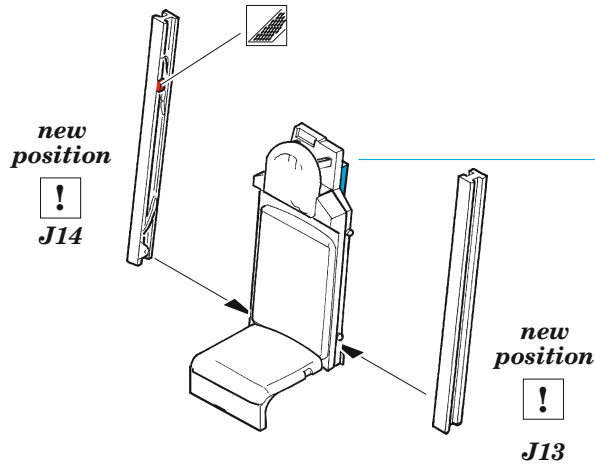

F-100C interior

eduard

32 989

1/32

detail set for TRUMPETER 1/32 kit • sada detailů pro stavebnici TRUMPETER 1/32

- APPLY EXPRESS MASK AND PAINT BEFORE GLUING
POUŽIT EXPRESS MASK NABARVIT PŘED SLEPENÍM
 - SYMMETRICAL ASSEMBLY
SYMETRICKÁ MONTÁŽ
 - REMOVE
ODSTRANIT
 - GRIND
OBROUSIT
 - DRILL HOLE
VRTAT OTVOR
 - COLORED ETCHED PARTS
LEPTANÉ BAREVNÉ DÍLY
 - ETCHED PARTS
LEPTANÉ NEBAREVNÉ DÍLY
 - ORIGINAL KIT PARTS
PŮVODNÍ DÍLY STAVEBNICE
- BEND
OHNOUT
 - OPTION
VOLBA
 - REPLACE
NAHRADIT

ORIGINAL KIT PARTS PŮVODNÍ DÍLY STAVEBNICE	PHOTO-ETCHED PARTS LEPTANÉ DÍLY	PARTS TO BE REMOVED DÍLY K ODSTRANĚNÍ	FILL TMELIT
---	------------------------------------	--	----------------

SEAT WITH A PARACHUTE PACK