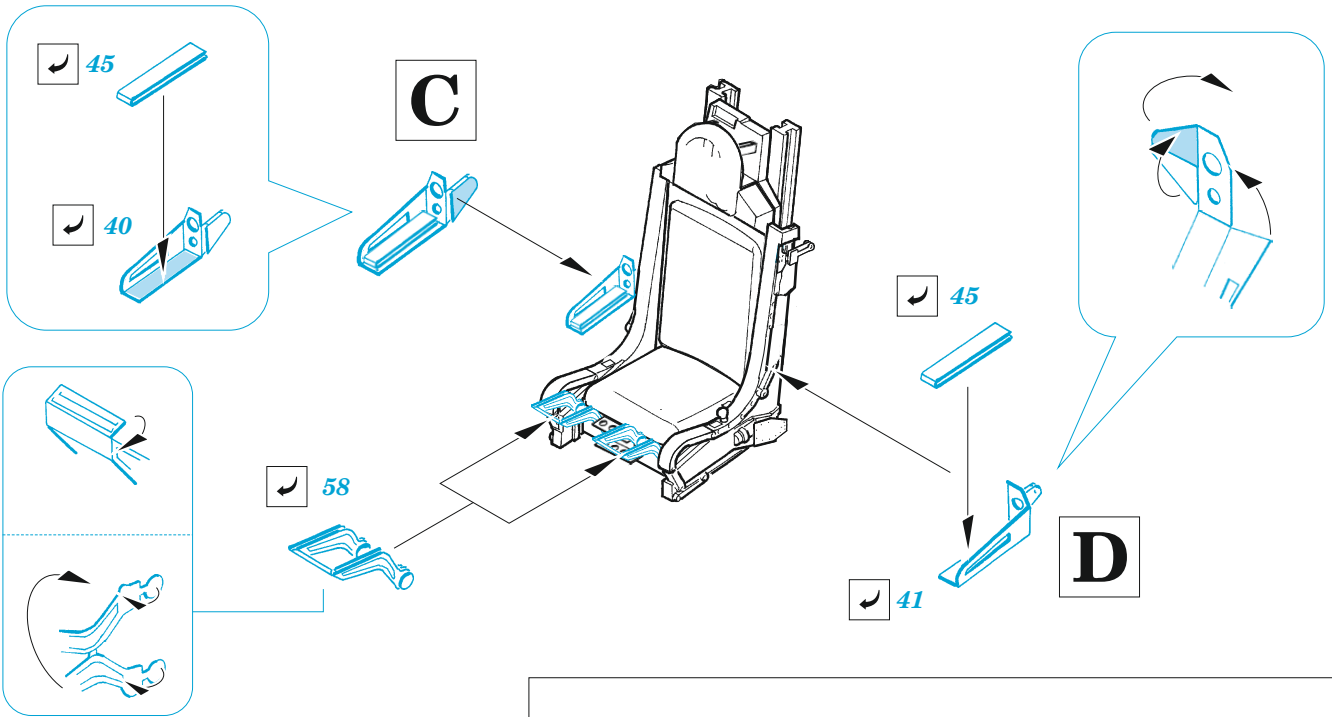

F-100C interior

eduard

32 989

1/32

detail set for TRUMPETER 1/32 kit • sada detailů pro stavebnici TRUMPETER 1/32

- APPLY EXPRESS MASK AND PAINT BEFORE GLUING
POUŽIT EXPRESS MASK NABARVIT PŘED SLEPENÍM
 - SYMMETRICAL ASSEMBLY
SYMETRICKÁ MONTÁŽ
 - REMOVE
ODSTRANIT
 - GRIND
OBROUSIT
 - DRILL HOLE
VRTAT OTVOR
 - COLORED ETCHED PARTS
LEPTANÉ BAREVNÉ DÍLY
 - ETCHED PARTS
LEPTANÉ NEBAREVNÉ DÍLY
 - ORIGINAL KIT PARTS
PŮVODNÍ DÍLY STAVEBNICE
- BEND
OHNOUT
 - OPTION
VOLBA
 - REPLACE
NAHRADIT

A

early version ✓ **55** ☐ **54**

late version

A

B

✓ **60**
Ⓜ **J16**

☐ **52**
☐ **53**

See 33 285
F-100C seatbelts STEEL

revised position

revised position

SEAT WITHOUT A PARACHUTE PACK

✓ 39	✓ 54	✓ 47	✓ 46	✓ 22, 23, 24

Related products: 33 285 F-100C seatbelts STEEL 1/32

© EDUARD 2021

Made in Czech Republic