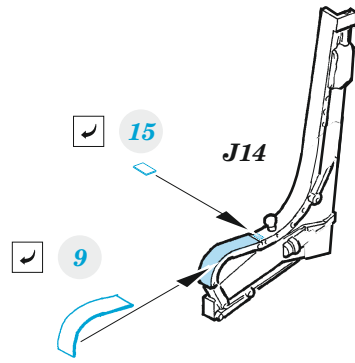

F-100C interior

eduard

32 989

1/32

detail set for TRUMPETER 1/32 kit • sada detailů pro stavebnici TRUMPETER 1/32

- APPLY EXPRESS MASK AND PAINT BEFORE GLUING
POUŽIT EXPRESS MASK NABARVIT PŘED SLEPENÍM
 - SYMMETRICAL ASSEMBLY
SYMETRICKÁ MONTÁŽ
 - REMOVE
ODSTRANIT
 - GRIND
OBROUSIT
 - DRILL HOLE
VRTAT OTVOR
 - COLORED ETCHED PARTS
LEPTANÉ BAREVNÉ DÍLY
 - ETCHED PARTS
LEPTANÉ NEBAREVNÉ DÍLY
 - ORIGINAL KIT PARTS
PŮVODNÍ DÍLY STAVEBNICE
- BEND
OHNOUT
 - OPTION
VOLBA
 - REPLACE
NAHRADIT

ORIGINAL KIT PARTS PŮVODNÍ DÍLY STAVEBNICE	PHOTO-ETCHED PARTS LEPTANÉ DÍLY	PARTS TO BE REMOVED DÍLY K ODSTRANĚNÍ	FILL TMELIT
---	------------------------------------	--	----------------

SEAT WITH A PARACHUTE PACK

revised position

revised position

SEAT WITHOUT A PARACHUTE PACK

✓ 39	✓ 54	✓ 47	✓ 46	✓ 22, 23, 24

Related products: 33 285 F-100C seatbelts STEEL 1/32

© EDUARD 2021

Made in Czech Republic