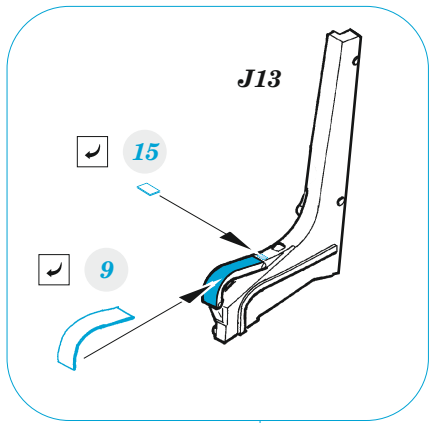

F-100C interior

eduard

32 989

1/32

detail set for TRUMPETER 1/32 kit • sada detailů pro stavebnici TRUMPETER 1/32

- APPLY EXPRESS MASK AND PAINT BEFORE GLUING
POUŽIT EXPRESS MASK NABARVIT PŘED SLEPENÍM
 - SYMMETRICAL ASSEMBLY
SYMETRICKÁ MONTÁŽ
 - REMOVE
ODSTRANIT
 - GRIND
OBROUSIT
 - DRILL HOLE
VRTAT OTVOR
 - COLORED ETCHED PARTS
LEPTANÉ BAREVNÉ DÍLY
 - ETCHED PARTS
LEPTANÉ NEBAREVNÉ DÍLY
 - ORIGINAL KIT PARTS
PŮVODNÍ DÍLY STAVEBNICE
- BEND
OHNOUT
 - OPTION
VOLBA
 - REPLACE
NAHRADIT

ORIGINAL KIT PARTS PŮVODNÍ DÍLY STAVEBNICE	PHOTO-ETCHED PARTS LEPTANÉ DÍLY	PARTS TO BE REMOVED DÍLY K ODSTRANĚNÍ	FILL TMELIT
---	------------------------------------	--	----------------

SEAT WITH A PARACHUTE PACK