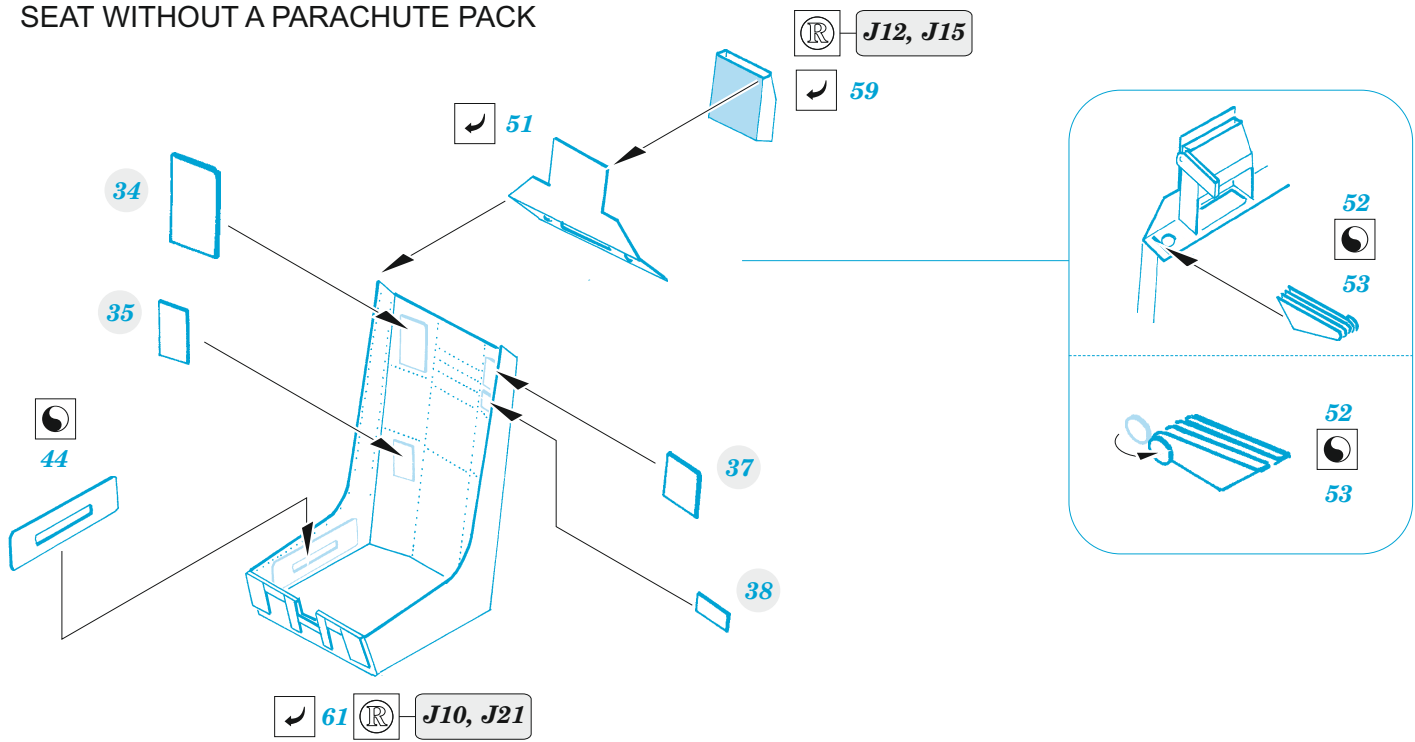

F-100C interior

eduard

32 989

1/32

detail set for TRUMPETER 1/32 kit • sada detailů pro stavebnici TRUMPETER 1/32

- APPLY EXPRESS MASK AND PAINT BEFORE GLUING
POUŽIT EXPRESS MASK NABARVIT PŘED SLEPENÍM
 - SYMMETRICAL ASSEMBLY
SYMETRICKÁ MONTÁŽ
 - REMOVE
ODSTRANIT
 - GRIND
OBROUSIT
 - DRILL HOLE
VRTAT OTVOR
 - COLORED ETCHED PARTS
LEPTANÉ BAREVNÉ DÍLY
 - ETCHED PARTS
LEPTANÉ NEBAREVNÉ DÍLY
 - ORIGINAL KIT PARTS
PŮVODNÍ DÍLY STAVEBNICE
- BEND
OHNOUT
 - OPTION
VOLBA
 - REPLACE
NAHRADIT

A

early version ✓ **55** ☐ **54**

late version

A

B

✓ **60**
Ⓜ **J16**

☐ **52**
☐ **53**

See 33 285
F-100C seatbelts STEEL

revised position

revised position

SEAT WITHOUT A PARACHUTE PACK

✓ 39	✓ 54	✓ 47	✓ 46	✓ 22, 23, 24

Related products: 33 285 F-100C seatbelts STEEL 1/32

© EDUARD 2021

Made in Czech Republic