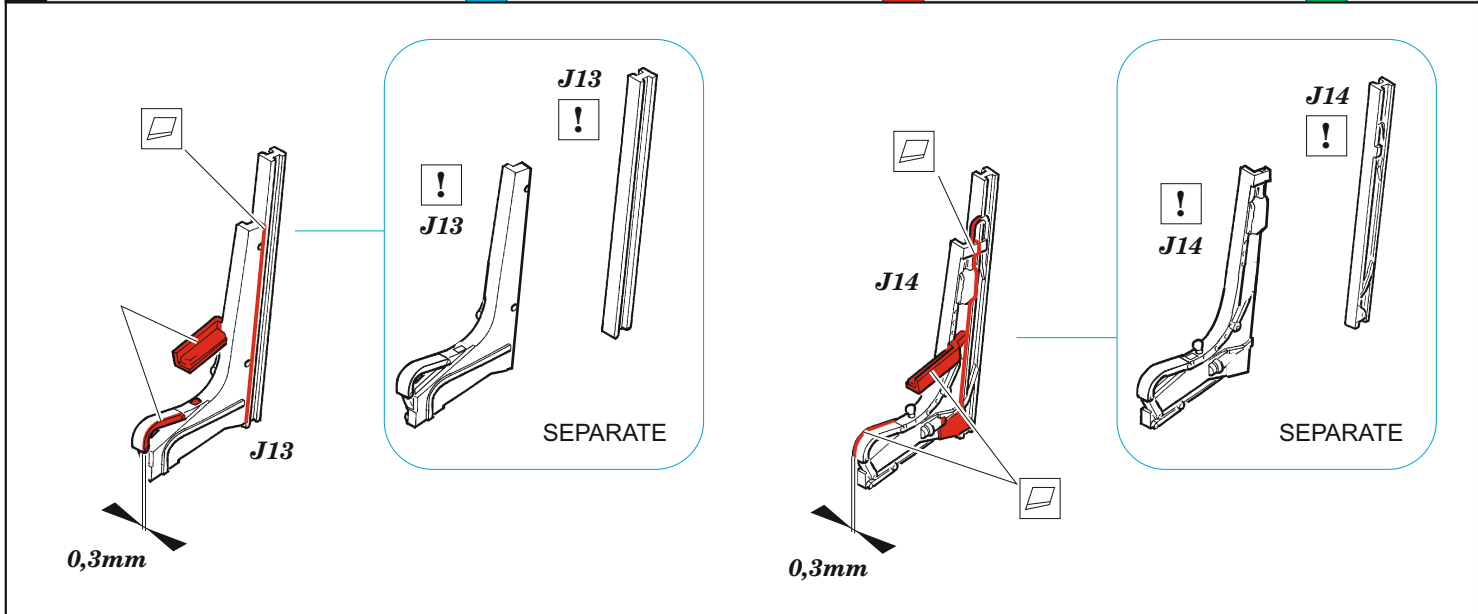

F-100C interior

eduard

32 989

1/32

detail set for TRUMPETER 1/32 kit • sada detailů pro stavebnici TRUMPETER 1/32

- APPLY EXPRESS MASK AND PAINT BEFORE GLUING
POUŽIT EXPRESS MASK NABARVIT PŘED SLEPENÍM
 - SYMMETRICAL ASSEMBLY
SYMETRICKÁ MONTÁŽ
 - REMOVE
ODSTRANIT
 - GRIND
OBROUSIT
 - DRILL HOLE
VRTAT OTVOR
 - COLORED ETCHED PARTS
LEPTANÉ BAREVNÉ DÍLY
 - ETCHED PARTS
LEPTANÉ NEBAREVNÉ DÍLY
 - ORIGINAL KIT PARTS
PŮVODNÍ DÍLY STAVEBNICE
- BEND
OHNOUT
 - OPTION
VOLBA
 - REPLACE
NAHRADIT

ORIGINAL KIT PARTS PŮVODNÍ DÍLY STAVEBNICE	PHOTO-ETCHED PARTS LEPTANÉ DÍLY	PARTS TO BE REMOVED DÍLY K ODSTRANĚNÍ	FILL TMELIT
---	------------------------------------	--	----------------

SEAT WITH A PARACHUTE PACK

A

early version ✓ **55** ☐ **54**

late version

A

B

✓ **60**
Ⓜ **J16**

☐ **52**
☐ **53**

See 33 285
F-100C seatbelts STEEL

revised position

revised position

SEAT WITHOUT A PARACHUTE PACK

✓ 39	✓ 54	✓ 47	✓ 46	✓ 22, 23, 24

Related products: 33 285 F-100C seatbelts STEEL 1/32

© EDUARD 2021

Made in Czech Republic