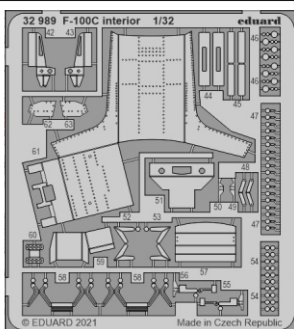

F-100C interior

eduard

32 989

1/32

detail set for TRUMPETER 1/32 kit • sada detailů pro stavebnici TRUMPETER 1/32

- APPLY EXPRESS MASK AND PAINT BEFORE GLUING
POUŽIT EXPRESS MASK NABARVIT PŘED SLEPENÍM
 - SYMMETRICAL ASSEMBLY
SYMETRICKÁ MONTÁŽ
 - REMOVE
ODSTRANIT
 - GRIND
OBROUSIT
 - DRILL HOLE
VRTAT OTVOR
 - COLORED ETCHED PARTS
LEPTANÉ BAREVNÉ DÍLY
 - ETCHED PARTS
LEPTANÉ NEBAREVNÉ DÍLY
 - ORIGINAL KIT PARTS
PŮVODNÍ DÍLY STAVEBNICE
- BEND
OHNOUT
 - OPTION
VOLBA
 - REPLACE
NAHRADIT

ORIGINAL KIT PARTS PŮVODNÍ DÍLY STAVEBNICE	PHOTO-ETCHED PARTS LEPTANÉ DÍLY	PARTS TO BE REMOVED DÍLY K ODSTRANĚNÍ	FILL TMELIT
---	------------------------------------	--	----------------

SEAT WITH A PARACHUTE PACK