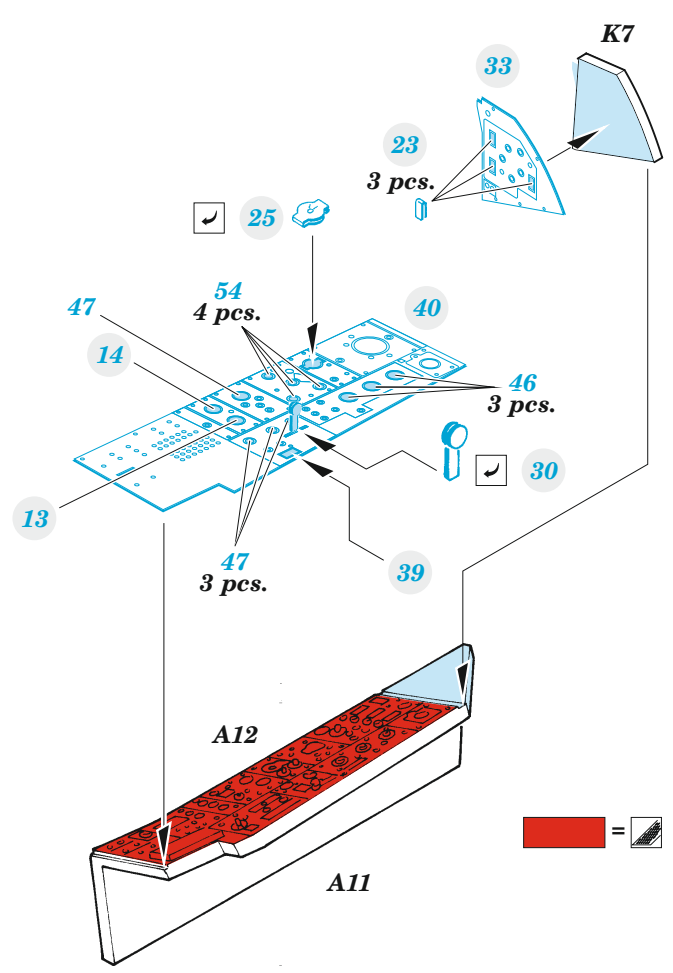

F-100C interior

eduard

32 989

1/32

detail set for TRUMPETER 1/32 kit • sada detailů pro stavebnici TRUMPETER 1/32

- APPLY EXPRESS MASK AND PAINT BEFORE GLUING
POUŽIT EXPRESS MASK NABARVIT PŘED SLEPENÍM
 - SYMMETRICAL ASSEMBLY
SYMETRICKÁ MONTÁŽ
 - REMOVE
ODSTRANIT
 - GRIND
OBROUSIT
 - DRILL HOLE
VRTAT OTVOR
 - COLORED ETCHED PARTS
LEPTANÉ BAREVNÉ DÍLY
 - ETCHED PARTS
LEPTANÉ NEBAREVNÉ DÍLY
 - ORIGINAL KIT PARTS
PŮVODNÍ DÍLY STAVEBNICE
- BEND
OHNOUT
 - OPTION
VOLBA
 - REPLACE
NAHRADIT

revised position

revised position

SEAT WITHOUT A PARACHUTE PACK

✓ 39	✓ 54	✓ 47	✓ 46	✓ 22, 23, 24

Related products: 33 285 F-100C seatbelts STEEL 1/32

© EDUARD 2021

Made in Czech Republic