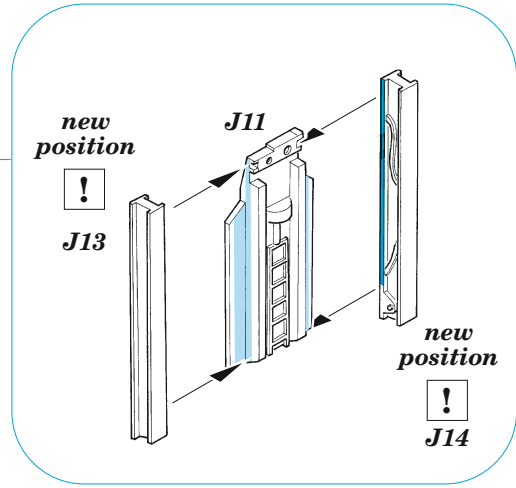

F-100C interior

eduard

32 989

1/32

detail set for TRUMPETER 1/32 kit • sada detailů pro stavebnici TRUMPETER 1/32

- APPLY EXPRESS MASK AND PAINT BEFORE GLUING
POUŽIT EXPRESS MASK NABARVIT PŘED SLEPENÍM
 - SYMMETRICAL ASSEMBLY
SYMETRICKÁ MONTÁŽ
 - REMOVE
ODSTRANIT
 - GRIND
OBROUSIT
 - DRILL HOLE
VRTAT OTVOR
 - COLORED ETCHED PARTS
LEPTANÉ BAREVNÉ DÍLY
 - ETCHED PARTS
LEPTANÉ NEBAREVNÉ DÍLY
 - ORIGINAL KIT PARTS
PŮVODNÍ DÍLY STAVEBNICE
- BEND
OHNOUT
 - OPTION
VOLBA
 - REPLACE
NAHRADIT

ORIGINAL KIT PARTS PŮVODNÍ DÍLY STAVEBNICE	PHOTO-ETCHED PARTS LEPTANÉ DÍLY	PARTS TO BE REMOVED DÍLY K ODSTRANĚNÍ	FILL TMELIT
---	------------------------------------	--	----------------

SEAT WITH A PARACHUTE PACK