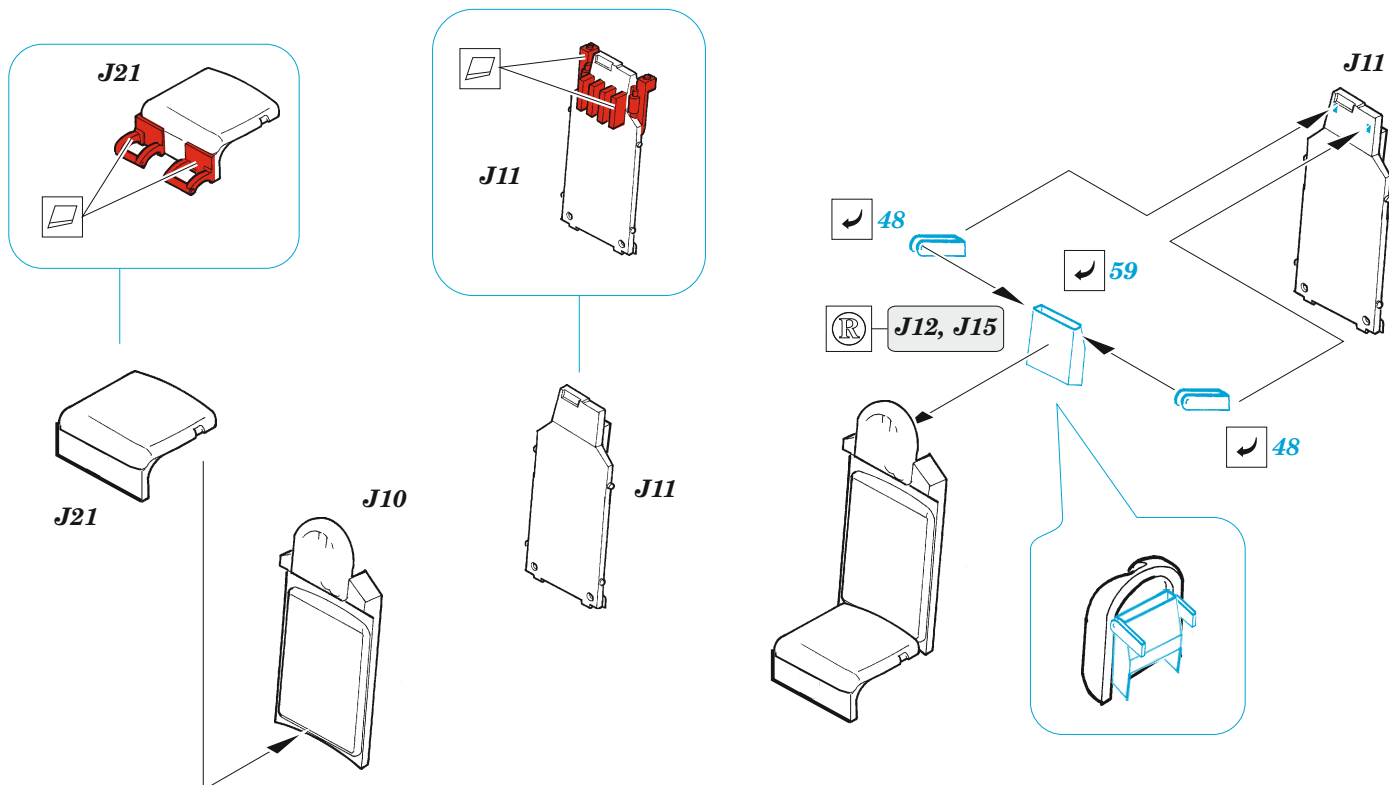

F-100C interior

eduard

32 989

1/32

detail set for TRUMPETER 1/32 kit • sada detailů pro stavebnici TRUMPETER 1/32

- APPLY EXPRESS MASK AND PAINT BEFORE GLUING
POUŽIT EXPRESS MASK NABARVIT PŘED SLEPENÍM
 - SYMMETRICAL ASSEMBLY
SYMETRICKÁ MONTÁŽ
 - REMOVE
ODSTRANIT
 - GRIND
OBROUSIT
 - DRILL HOLE
VRTAT OTVOR
 - COLORED ETCHED PARTS
LEPTANÉ BAREVNÉ DÍLY
 - ETCHED PARTS
LEPTANÉ NEBAREVNÉ DÍLY
 - ORIGINAL KIT PARTS
PŮVODNÍ DÍLY STAVEBNICE
- BEND
OHNOUT
 - OPTION
VOLBA
 - REPLACE
NAHRADIT

ORIGINAL KIT PARTS PŮVODNÍ DÍLY STAVEBNICE	PHOTO-ETCHED PARTS LEPTANÉ DÍLY	PARTS TO BE REMOVED DÍLY K ODSTRANĚNÍ	FILL TMELIT
---	------------------------------------	--	----------------

SEAT WITH A PARACHUTE PACK

A

early version ✓ **55** ☐ **54**

late version

A

B

✓ **60**
Ⓜ **J16**

☐ **52**
☐ **53**

See 33 285
F-100C seatbelts STEEL

revised position

revised position

SEAT WITHOUT A PARACHUTE PACK

✓ 39	✓ 54	✓ 47	✓ 46	✓ 22, 23, 24

Related products: 33 285 F-100C seatbelts STEEL 1/32

© EDUARD 2021

Made in Czech Republic