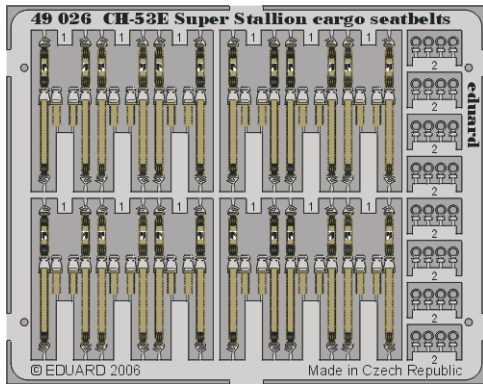

CH-53E Super Stallion cargo seatbelts

eduard

49 026

1/48 scale detail set for Academy/MRC kit • sada detailů pro model 1/48 Academy/MRC

APPLY EXPRESS MASK AND PAINT BEFORE GLUING
POUŽÍTEJTE EXPRESNÍ MASKU NABARVIT PŘED SLEPENÍM

SYMETRICAL ASSEMBLY
SYMETRICKÁ MONTÁŽ

REMOVE
ODSTRANIT

GRIND
OBROUSIT

DRILL HOLE
VRTAT OTVOR

BEND
OHNOUT

OPTION
VOLBA

REPLACE
NAHRADIT

ORIGINAL KIT PARTS
PŮVODNÍ DÍLY STAVEBNICE