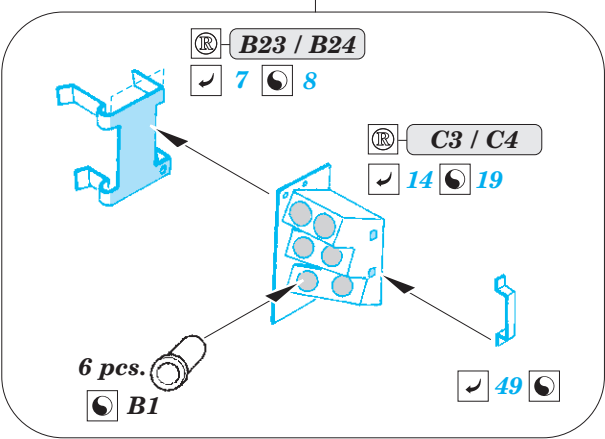

Centurion Mk.III

eduard

36 385

1/35

detail set for TAMIYA 1/35 kit • sada detailů pro stavebnici TAMIYA 1/35

- APPLY EXPRESS MASK AND PAINT BEFORE GLUING
POUŽIT EXPRESS MASK NABARVIT PŘED SLEPENÍM
 - SYMMETRICAL ASSEMBLY
SYMETRICKÁ MONTÁŽ
 - REMOVE
ODSTRANIT
 - GRIND
OBROUSIT
 - DRILL HOLE
VRTAT OTVOR
 - COLORED ETCHED PARTS
LEPTANÉ BAREVNÉ DÍLY
 - ETCHED PARTS
LEPTANÉ NEBAREVNÉ DÍLY
 - ORIGINAL KIT PARTS
PŮVODNÍ DÍLY STAVEBNICE
- BEND
OHNOUT
 - OPTION
VOLBA
 - REPLACE
NAHRADIT

ORIGINAL KIT PARTS PŮVODNÍ DÍLY STAVEBNICE	PHOTO-ETCHED PARTS LEPTANÉ DÍLY	PARTS TO BE REMOVED DÍLY K ODSTRANĚNÍ	FILL TMELIT
---	------------------------------------	--	----------------

Related products: 36 389 Centurion Mk.III side skirts 1/35