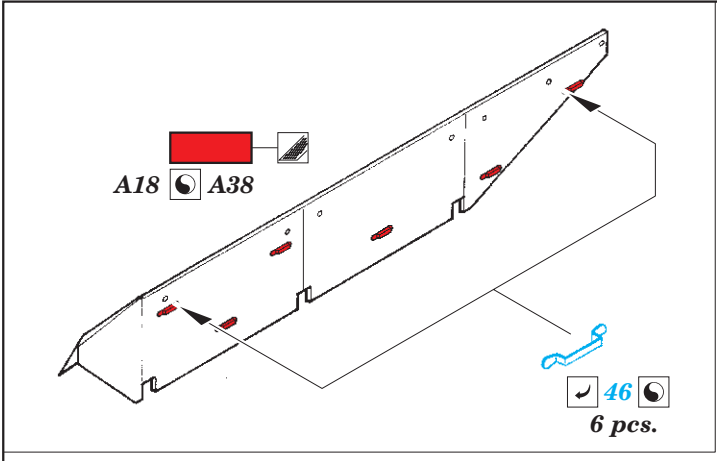

Centurion Mk.III

eduard

36 385

1/35

detail set for TAMIYA 1/35 kit • sada detailů pro stavebnici TAMIYA 1/35

- APPLY EXPRESS MASK AND PAINT BEFORE GLUING
POUŽIT EXPRESS MASK NABARVIT PŘED SLEPENÍM
 - SYMMETRICAL ASSEMBLY
SYMETRICKÁ MONTÁŽ
 - REMOVE
ODSTRANIT
 - GRIND
OBROUSIT
 - DRILL HOLE
VRTAT OTVOR
 - COLORED ETCHED PARTS
LEPTANÉ BAREVNÉ DÍLY
 - ETCHED PARTS
LEPTANÉ NEBAREVNÉ DÍLY
 - ORIGINAL KIT PARTS
PŮVODNÍ DÍLY STAVEBNICE
- BEND
OHNOUT
 - OPTION
VOLBA
 - REPLACE
NAHRADIT

ORIGINAL KIT PARTS PŮVODNÍ DÍLY STAVEBNICE	PHOTO-ETCHED PARTS LEPTANÉ DÍLY	PARTS TO BE REMOVED DÍLY K ODSTRANĚNÍ	FILL TMELIT
---	------------------------------------	--	----------------

Related products: 36 389 Centurion Mk.III side skirts 1/35