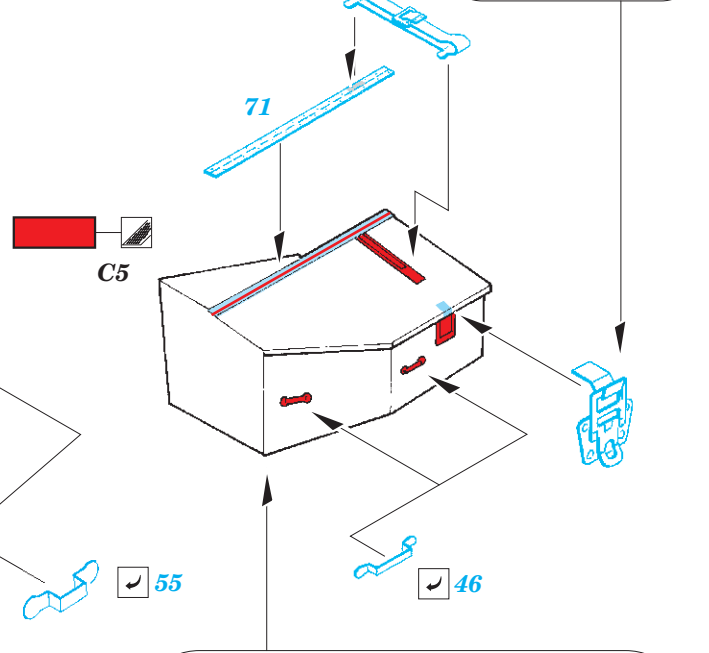

Centurion Mk.III

eduard

36 385

1/35

detail set for TAMIYA 1/35 kit • sada detailů pro stavebnici TAMIYA 1/35

- APPLY EXPRESS MASK AND PAINT BEFORE GLUING
POUŽIT EXPRESS MASK NABARVIT PŘED SLEPENÍM
 - SYMMETRICAL ASSEMBLY
SYMETRICKÁ MONTÁŽ
 - REMOVE
ODSTRANIT
 - GRIND
OBROUSIT
 - DRILL HOLE
VRTAT OTVOR
 - COLORED ETCHED PARTS
LEPTANÉ BAREVNÉ DÍLY
 - ETCHED PARTS
LEPTANÉ NEBAREVNÉ DÍLY
 - ORIGINAL KIT PARTS
PŮVODNÍ DÍLY STAVEBNICE
- BEND
OHNOUT
 - OPTION
VOLBA
 - REPLACE
NAHRADIT

ORIGINAL KIT PARTS PŮVODNÍ DÍLY STAVEBNICE	PHOTO-ETCHED PARTS LEPTANÉ DÍLY	PARTS TO BE REMOVED DÍLY K ODSTRANĚNÍ	FILL TMELIT
---	------------------------------------	--	----------------

Related products: 36 389 Centurion Mk.III side skirts 1/35