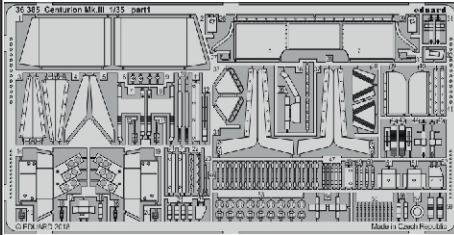

Centurion Mk.III

eduard

36 385

1/35

detail set for TAMIYA 1/35 kit • sada detailů pro stavebnici TAMIYA 1/35

- APPLY EXPRESS MASK AND PAINT BEFORE GLUING
POUŽIT EXPRESS MASK NABARVIT PŘED SLEPENÍM
 - SYMMETRICAL ASSEMBLY
SYMETRICKÁ MONTÁŽ
 - REMOVE
ODSTRANIT
 - GRIND
OBROUSIT
 - DRILL HOLE
VRTAT OTVOR
 - COLORED ETCHED PARTS
LEPTANÉ BAREVNÉ DÍLY
 - ETCHED PARTS
LEPTANÉ NEBAREVNÉ DÍLY
 - ORIGINAL KIT PARTS
PŮVODNÍ DÍLY STAVEBNICE
- BEND
OHNOUT
 - OPTION
VOLBA
 - REPLACE
NAHRADIT

ORIGINAL KIT PARTS PŮVODNÍ DÍLY STAVEBNICE	PHOTO-ETCHED PARTS LEPTANÉ DÍLY	PARTS TO BE REMOVED DÍLY K ODSTRANĚNÍ	FILL TMELIT
---	------------------------------------	--	----------------

Related products: 36 389 Centurion Mk.III side skirts 1/35