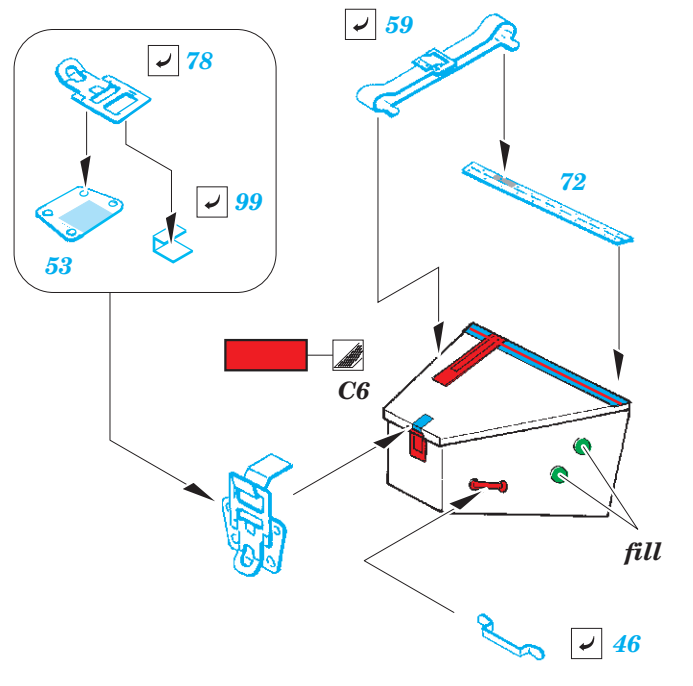

Centurion Mk.III

eduard

36 385

1/35

detail set for TAMIYA 1/35 kit • sada detailů pro stavebnici TAMIYA 1/35

- APPLY EXPRESS MASK AND PAINT BEFORE GLUING
POUŽIT EXPRESS MASK NABARVIT PŘED SLEPENÍM
 - SYMMETRICAL ASSEMBLY
SYMETRICKÁ MONTÁŽ
 - REMOVE
ODSTRANIT
 - GRIND
OBROUSIT
 - DRILL HOLE
VRTAT OTVOR
 - COLORED ETCHED PARTS
LEPTANÉ BAREVNÉ DÍLY
 - ETCHED PARTS
LEPTANÉ NEBAREVNÉ DÍLY
 - ORIGINAL KIT PARTS
PŮVODNÍ DÍLY STAVEBNICE
- BEND
OHNOUT
 - OPTION
VOLBA
 - REPLACE
NAHRADIT

ORIGINAL KIT PARTS PŮVODNÍ DÍLY STAVEBNICE	PHOTO-ETCHED PARTS LEPTANÉ DÍLY	PARTS TO BE REMOVED DÍLY K ODSTRANĚNÍ	FILL TMELIT
---	------------------------------------	--	----------------

Related products: 36 389 Centurion Mk.III side skirts 1/35