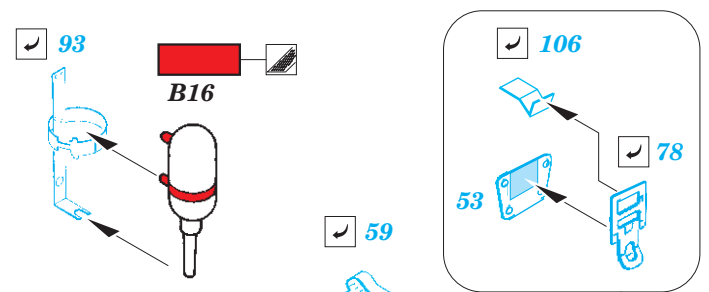

Centurion Mk.III

eduard

36 385

1/35

detail set for TAMIYA 1/35 kit • sada detailů pro stavebnici TAMIYA 1/35

- APPLY EXPRESS MASK AND PAINT BEFORE GLUING
POUŽIT EXPRESS MASK NABARVIT PŘED SLEPENÍM
 - SYMMETRICAL ASSEMBLY
SYMETRICKÁ MONTÁŽ
 - REMOVE
ODSTRANIT
 - GRIND
OBROUSIT
 - DRILL HOLE
VRTAT OTVOR
 - COLORED ETCHED PARTS
LEPTANÉ BAREVNÉ DÍLY
 - ETCHED PARTS
LEPTANÉ NEBAREVNÉ DÍLY
 - ORIGINAL KIT PARTS
PŮVODNÍ DÍLY STAVEBNICE
- BEND
OHNOUT
 - OPTION
VOLBA
 - REPLACE
NAHRADIT

ORIGINAL KIT PARTS PŮVODNÍ DÍLY STAVEBNICE	PHOTO-ETCHED PARTS LEPTANÉ DÍLY	PARTS TO BE REMOVED DÍLY K ODSTRANĚNÍ	FILL TMELIT
---	------------------------------------	--	----------------

Related products: 36 389 Centurion Mk.III side skirts 1/35