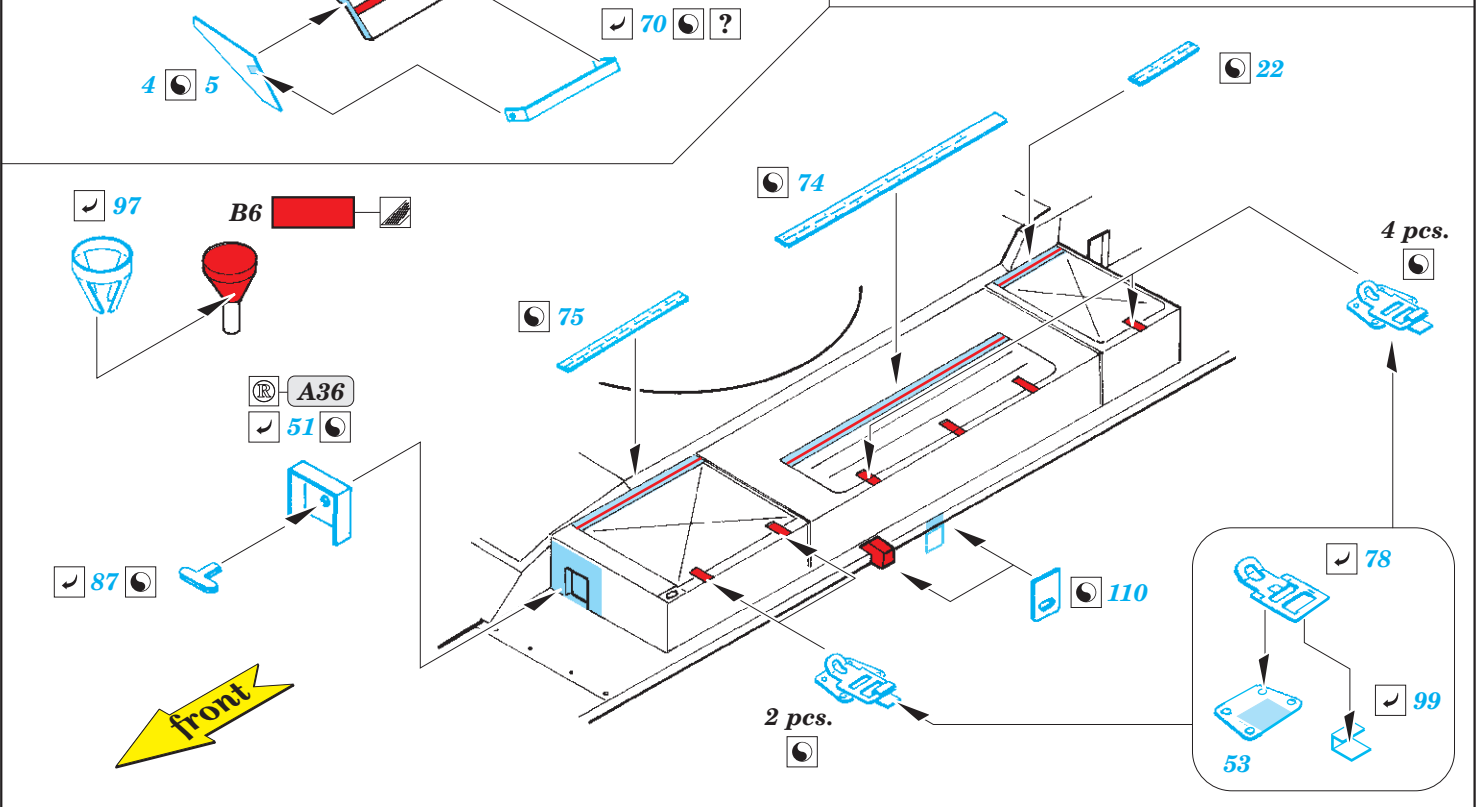

Centurion Mk.III

eduard

36 385

1/35

detail set for TAMIYA 1/35 kit • sada detailů pro stavebnici TAMIYA 1/35

- APPLY EXPRESS MASK AND PAINT BEFORE GLUING
POUŽIT EXPRESS MASK NABARVIT PŘED SLEPENÍM
 - SYMMETRICAL ASSEMBLY
SYMETRICKÁ MONTÁŽ
 - REMOVE
ODSTRANIT
 - GRIND
OBROUSIT
 - DRILL HOLE
VRTAT OTVOR
 - COLORED ETCHED PARTS
LEPTANÉ BAREVNÉ DÍLY
 - ETCHED PARTS
LEPTANÉ NEBAREVNÉ DÍLY
 - ORIGINAL KIT PARTS
PŮVODNÍ DÍLY STAVEBNICE
- BEND
OHNOUT
 - OPTION
VOLBA
 - REPLACE
NAHRADIT

ORIGINAL KIT PARTS PŮVODNÍ DÍLY STAVEBNICE	PHOTO-ETCHED PARTS LEPTANÉ DÍLY	PARTS TO BE REMOVED DÍLY K ODSTRANĚNÍ	FILL TMELIT
---	------------------------------------	--	----------------

Related products: 36 389 Centurion Mk.III side skirts 1/35