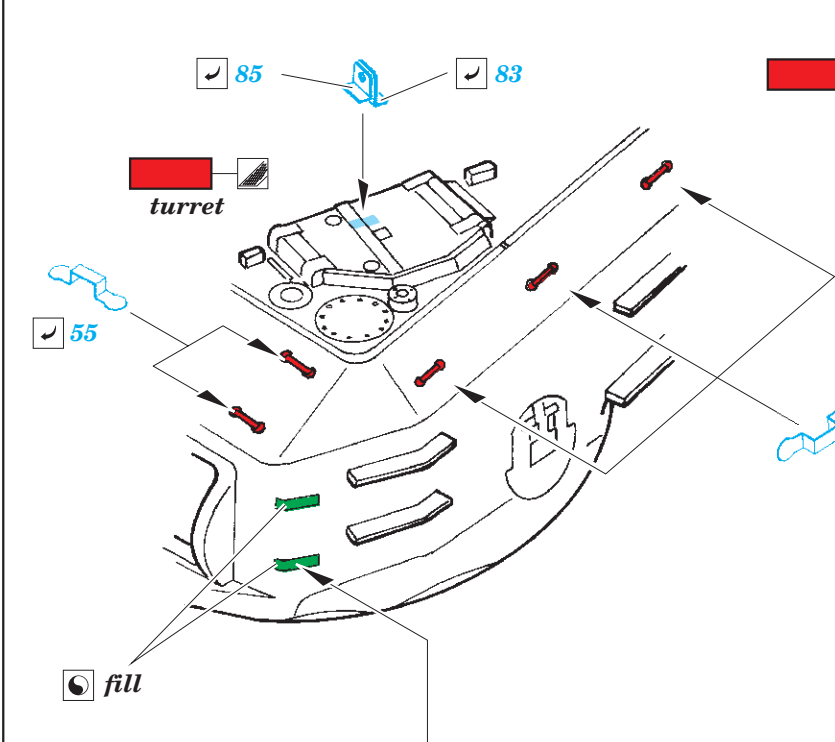

Centurion Mk.III

eduard

36 385

1/35

detail set for TAMIYA 1/35 kit • sada detailů pro stavebnici TAMIYA 1/35

- APPLY EXPRESS MASK AND PAINT BEFORE GLUING
POUŽIT EXPRESS MASK NABARVIT PŘED SLEPENÍM
 - SYMMETRICAL ASSEMBLY
SYMETRICKÁ MONTÁŽ
 - REMOVE
ODSTRANIT
 - GRIND
OBROUSIT
 - DRILL HOLE
VRTAT OTVOR
 - COLORED ETCHED PARTS
LEPTANÉ BAREVNÉ DÍLY
 - ETCHED PARTS
LEPTANÉ NEBAREVNÉ DÍLY
 - ORIGINAL KIT PARTS
PŮVODNÍ DÍLY STAVEBNICE
- BEND
OHNOUT
 - OPTION
VOLBA
 - REPLACE
NAHRADIT

ORIGINAL KIT PARTS PŮVODNÍ DÍLY STAVEBNICE	PHOTO-ETCHED PARTS LEPTANÉ DÍLY	PARTS TO BE REMOVED DÍLY K ODSTRANĚNÍ	FILL TMELIT
---	------------------------------------	--	----------------

Related products: 36 389 Centurion Mk.III side skirts 1/35