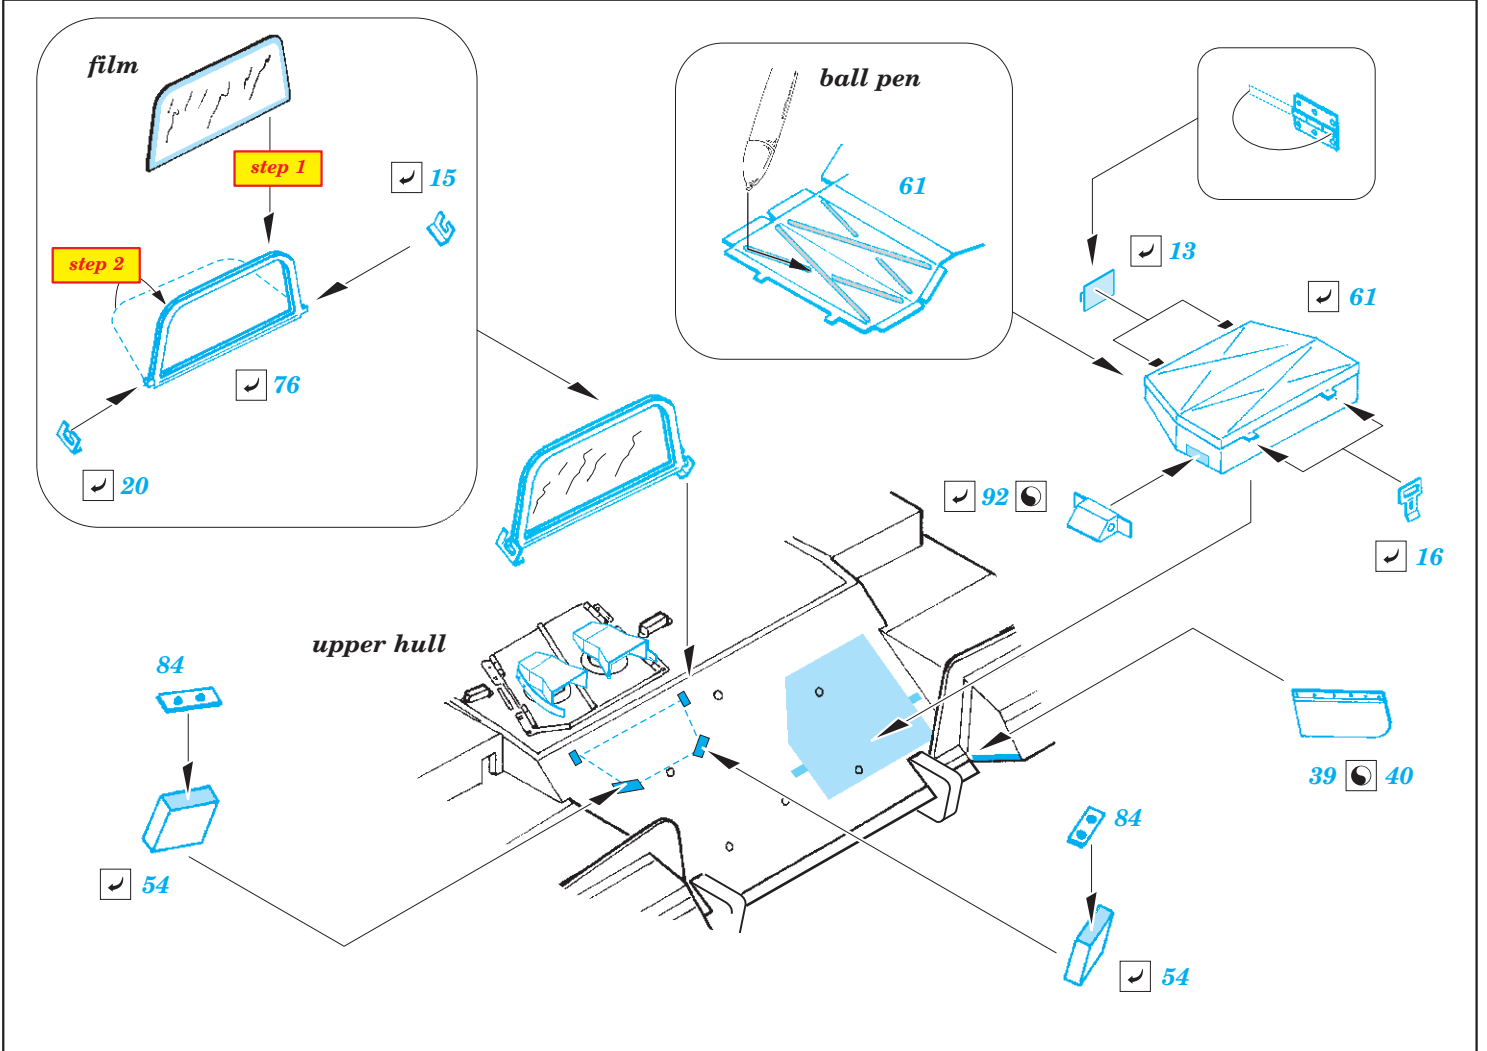

Centurion Mk.III

eduard

36 385

1/35

detail set for TAMIYA 1/35 kit • sada detailů pro stavebnici TAMIYA 1/35

- APPLY EXPRESS MASK AND PAINT BEFORE GLUING
POUŽIT EXPRESS MASK NABARVIT PŘED SLEPENÍM
 - SYMMETRICAL ASSEMBLY
SYMETRICKÁ MONTÁŽ
 - REMOVE
ODSTRANIT
 - GRIND
OBROUSIT
 - DRILL HOLE
VRTAT OTVOR
 - COLORED ETCHED PARTS
LEPTANÉ BAREVNÉ DÍLY
 - ETCHED PARTS
LEPTANÉ NEBAREVNÉ DÍLY
 - ORIGINAL KIT PARTS
PŮVODNÍ DÍLY STAVEBNICE
- BEND
OHNOUT
 - OPTION
VOLBA
 - REPLACE
NAHRADIT

ORIGINAL KIT PARTS PŮVODNÍ DÍLY STAVEBNICE	PHOTO-ETCHED PARTS LEPTANÉ DÍLY	PARTS TO BE REMOVED DÍLY K ODSTRANĚNÍ	FILL TMELIT
---	------------------------------------	--	----------------

Related products: 36 389 Centurion Mk.III side skirts 1/35