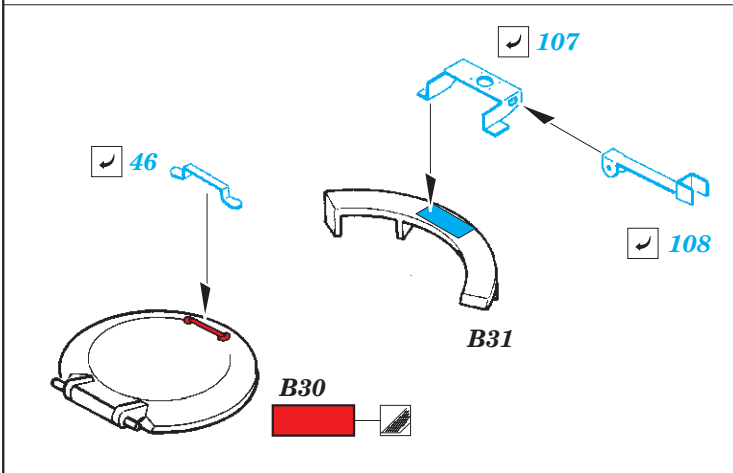

Centurion Mk.III

eduard

36 385

1/35

detail set for TAMIYA 1/35 kit • sada detailů pro stavebnici TAMIYA 1/35

- APPLY EXPRESS MASK AND PAINT BEFORE GLUING
POUŽIT EXPRESS MASK NABARVIT PŘED SLEPENÍM
 - SYMMETRICAL ASSEMBLY
SYMETRICKÁ MONTÁŽ
 - REMOVE
ODSTRANIT
 - GRIND
OBROUSIT
 - DRILL HOLE
VRTAT OTVOR
 - COLORED ETCHED PARTS
LEPTANÉ BAREVNÉ DÍLY
 - ETCHED PARTS
LEPTANÉ NEBAREVNÉ DÍLY
 - ORIGINAL KIT PARTS
PŮVODNÍ DÍLY STAVEBNICE
- BEND
OHNOUT
 - OPTION
VOLBA
 - REPLACE
NAHRADIT

ORIGINAL KIT PARTS PŮVODNÍ DÍLY STAVEBNICE	PHOTO-ETCHED PARTS LEPTANÉ DÍLY	PARTS TO BE REMOVED DÍLY K ODSTRANĚNÍ	FILL TMELIT
---	------------------------------------	--	----------------

Related products: 36 389 Centurion Mk.III side skirts 1/35