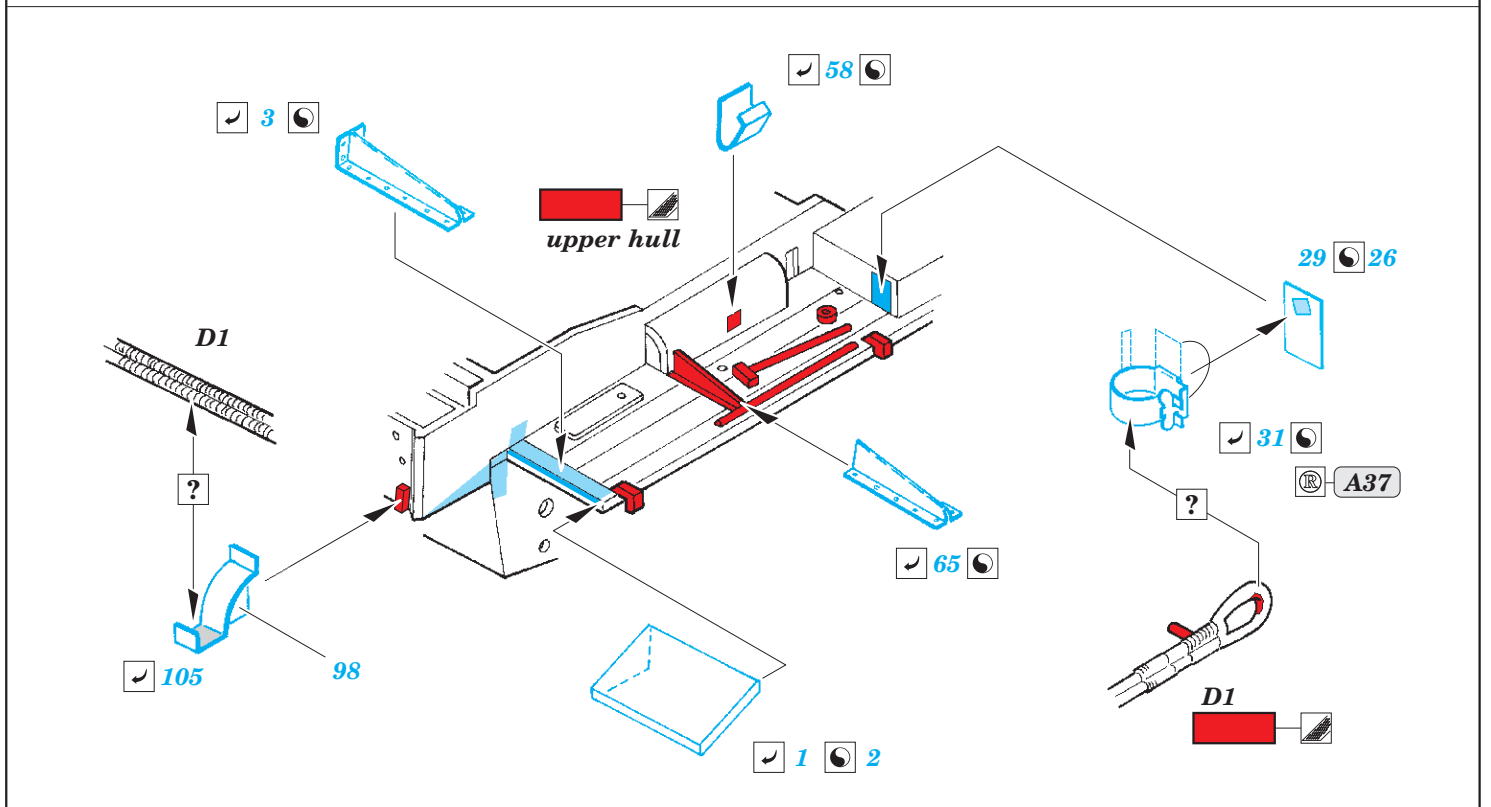

Centurion Mk.III

eduard

36 385

1/35

detail set for TAMIYA 1/35 kit • sada detailů pro stavebnici TAMIYA 1/35

- APPLY EXPRESS MASK AND PAINT BEFORE GLUING
POUŽIT EXPRESS MASK NABARVIT PŘED SLEPENÍM
 - SYMMETRICAL ASSEMBLY
SYMETRICKÁ MONTÁŽ
 - REMOVE
ODSTRANIT
 - GRIND
OBROUSIT
 - DRILL HOLE
VRTAT OTVOR
 - COLORED ETCHED PARTS
LEPTANÉ BAREVNÉ DÍLY
 - ETCHED PARTS
LEPTANÉ NEBAREVNÉ DÍLY
 - ORIGINAL KIT PARTS
PŮVODNÍ DÍLY STAVEBNICE
- BEND
OHNOUT
 - OPTION
VOLBA
 - REPLACE
NAHRADIT

ORIGINAL KIT PARTS PŮVODNÍ DÍLY STAVEBNICE	PHOTO-ETCHED PARTS LEPTANÉ DÍLY	PARTS TO BE REMOVED DÍLY K ODSTRANĚNÍ	FILL TMELIT
---	------------------------------------	--	----------------

Related products: 36 389 Centurion Mk.III side skirts 1/35