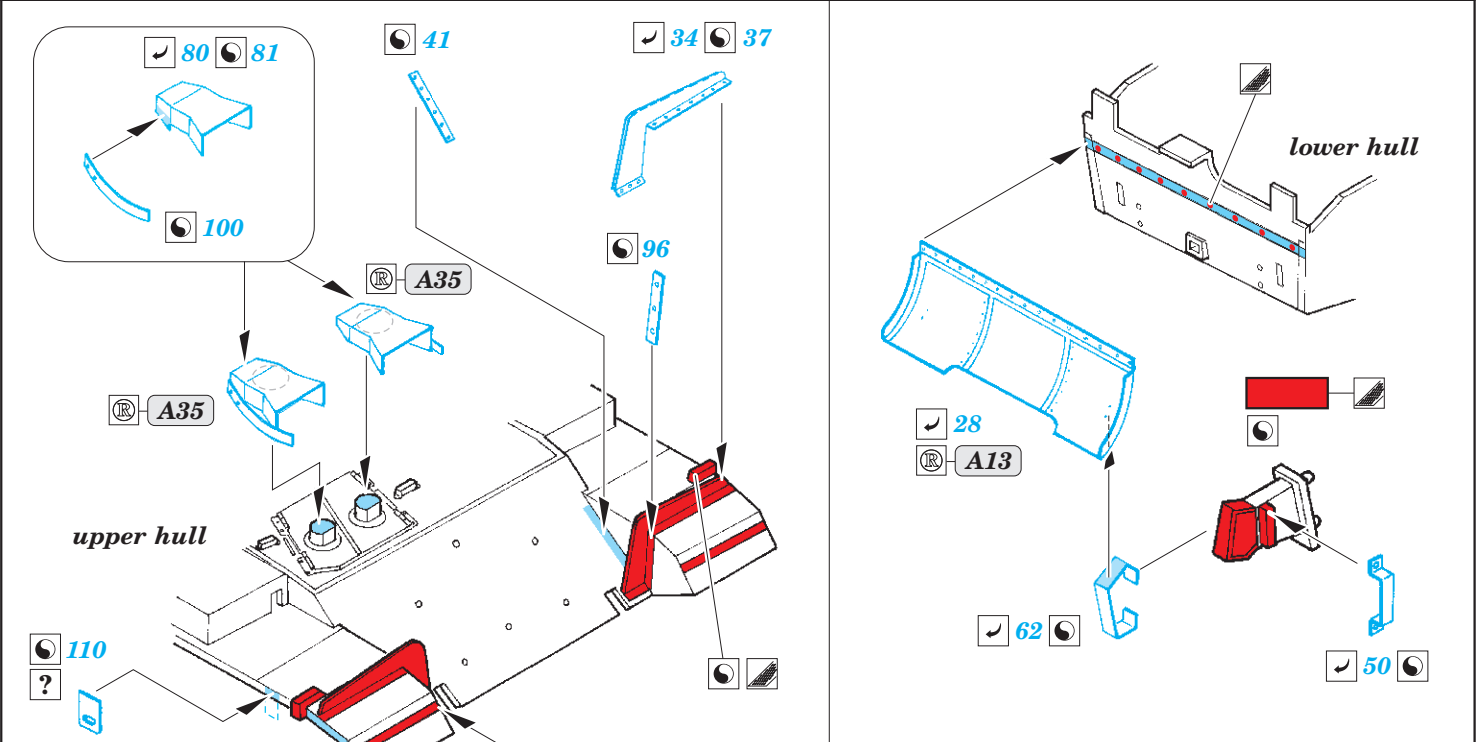

Centurion Mk.III

eduard

36 385

1/35

detail set for TAMIYA 1/35 kit • sada detailů pro stavebnici TAMIYA 1/35

- APPLY EXPRESS MASK AND PAINT BEFORE GLUING
POUŽIT EXPRESS MASK NABARVIT PŘED SLEPENÍM
 - SYMMETRICAL ASSEMBLY
SYMETRICKÁ MONTÁŽ
 - REMOVE
ODSTRANIT
 - GRIND
OBROUSIT
 - DRILL HOLE
VRTAT OTVOR
 - COLORED ETCHED PARTS
LEPTANÉ BAREVNÉ DÍLY
 - ETCHED PARTS
LEPTANÉ NEBAREVNÉ DÍLY
 - ORIGINAL KIT PARTS
PŮVODNÍ DÍLY STAVEBNICE
- BEND
OHNOUT
 - OPTION
VOLBA
 - REPLACE
NAHRADIT

ORIGINAL KIT PARTS PŮVODNÍ DÍLY STAVEBNICE	PHOTO-ETCHED PARTS LEPTANÉ DÍLY	PARTS TO BE REMOVED DÍLY K ODSTRANĚNÍ	FILL TMELIT
---	------------------------------------	--	----------------

Related products: 36 389 Centurion Mk.III side skirts 1/35