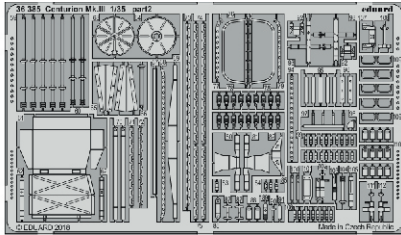

Centurion Mk.III

eduard

36 385

1/35

detail set for TAMIYA 1/35 kit • sada detailů pro stavebnici TAMIYA 1/35

- APPLY EXPRESS MASK AND PAINT BEFORE GLUING
POUŽIT EXPRESS MASK NABARVIT PŘED SLEPENÍM
 - SYMMETRICAL ASSEMBLY
SYMETRICKÁ MONTÁŽ
 - REMOVE
ODSTRANIT
 - GRIND
OBROUSIT
 - DRILL HOLE
VRTAT OTVOR
 - COLORED ETCHED PARTS
LEPTANÉ BAREVNÉ DÍLY
 - ETCHED PARTS
LEPTANÉ NEBAREVNÉ DÍLY
 - ORIGINAL KIT PARTS
PŮVODNÍ DÍLY STAVEBNICE
- BEND
OHNOUT
 - OPTION
VOLBA
 - REPLACE
NAHRADIT

ORIGINAL KIT PARTS PŮVODNÍ DÍLY STAVEBNICE	PHOTO-ETCHED PARTS LEPTANÉ DÍLY	PARTS TO BE REMOVED DÍLY K ODSTRANĚNÍ	FILL TMELIT
---	------------------------------------	--	----------------

Related products: 36 389 Centurion Mk.III side skirts 1/35