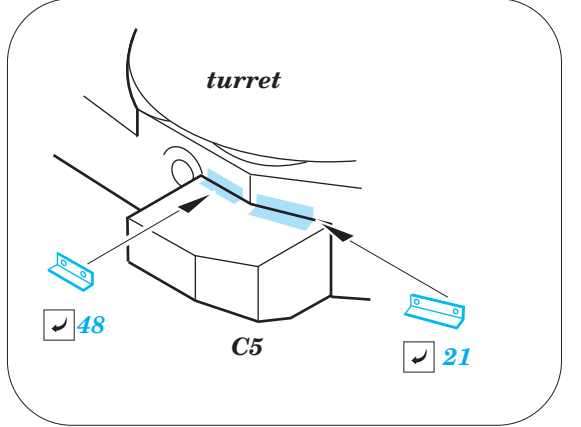

Centurion Mk.III

eduard

36 385

1/35

detail set for TAMIYA 1/35 kit • sada detailů pro stavebnici TAMIYA 1/35

- APPLY EXPRESS MASK AND PAINT BEFORE GLUING
POUŽIT EXPRESS MASK NABARVIT PŘED SLEPENÍM
 - SYMMETRICAL ASSEMBLY
SYMETRICKÁ MONTÁŽ
 - REMOVE
ODSTRANIT
 - GRIND
OBROUSIT
 - DRILL HOLE
VRTAT OTVOR
 - COLORED ETCHED PARTS
LEPTANÉ BAREVNÉ DÍLY
 - ETCHED PARTS
LEPTANÉ NEBAREVNÉ DÍLY
 - ORIGINAL KIT PARTS
PŮVODNÍ DÍLY STAVEBNICE
- BEND
OHNOUT
 - OPTION
VOLBA
 - REPLACE
NAHRADIT

ORIGINAL KIT PARTS PŮVODNÍ DÍLY STAVEBNICE	PHOTO-ETCHED PARTS LEPTANÉ DÍLY	PARTS TO BE REMOVED DÍLY K ODSTRANĚNÍ	FILL TMELIT
---	------------------------------------	--	----------------

Related products: 36 389 Centurion Mk.III side skirts 1/35