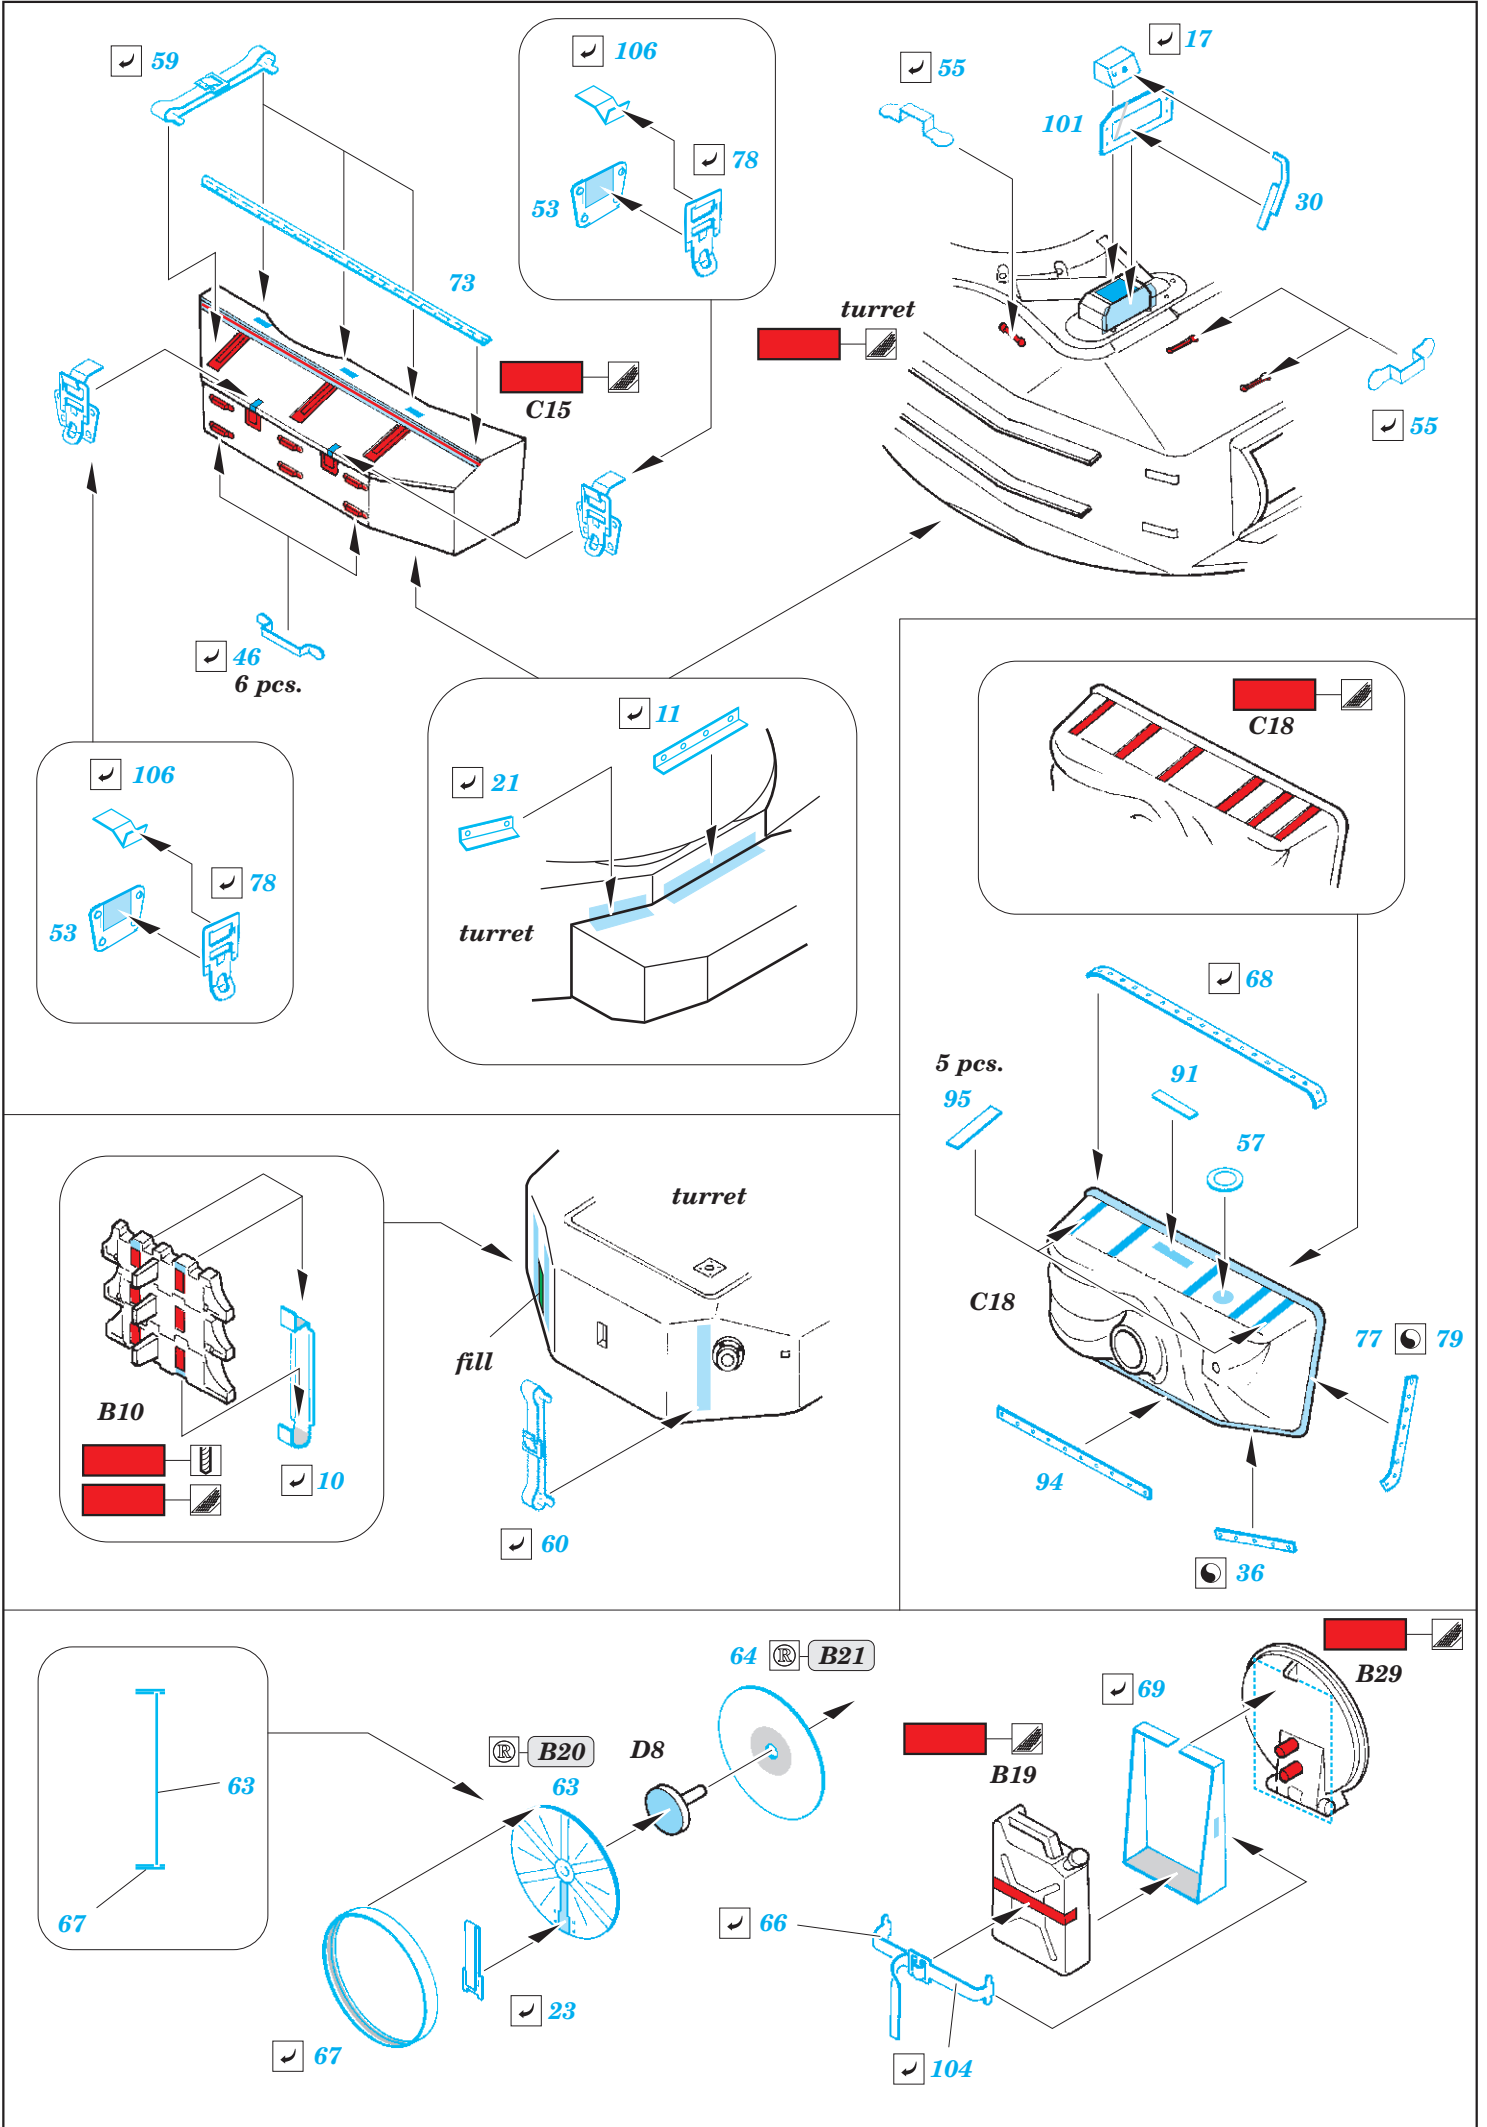

Centurion Mk.III

eduard

36 385

1/35

detail set for TAMIYA 1/35 kit • sada detailů pro stavebnici TAMIYA 1/35

- APPLY EXPRESS MASK AND PAINT BEFORE GLUING
POUŽIT EXPRESS MASK NABARVIT PŘED SLEPENÍM
 - SYMMETRICAL ASSEMBLY
SYMETRICKÁ MONTÁŽ
 - REMOVE
ODSTRANIT
 - GRIND
OBROUSIT
 - DRILL HOLE
VRTAT OTVOR
 - COLORED ETCHED PARTS
LEPTANÉ BAREVNÉ DÍLY
 - ETCHED PARTS
LEPTANÉ NEBAREVNÉ DÍLY
 - ORIGINAL KIT PARTS
PŮVODNÍ DÍLY STAVEBNICE
- BEND
OHNOUT
 - OPTION
VOLBA
 - REPLACE
NAHRADIT

ORIGINAL KIT PARTS PŮVODNÍ DÍLY STAVEBNICE	PHOTO-ETCHED PARTS LEPTANÉ DÍLY	PARTS TO BE REMOVED DÍLY K ODSTRANĚNÍ	FILL TMELIT
---	------------------------------------	--	----------------

Related products: 36 389 Centurion Mk.III side skirts 1/35