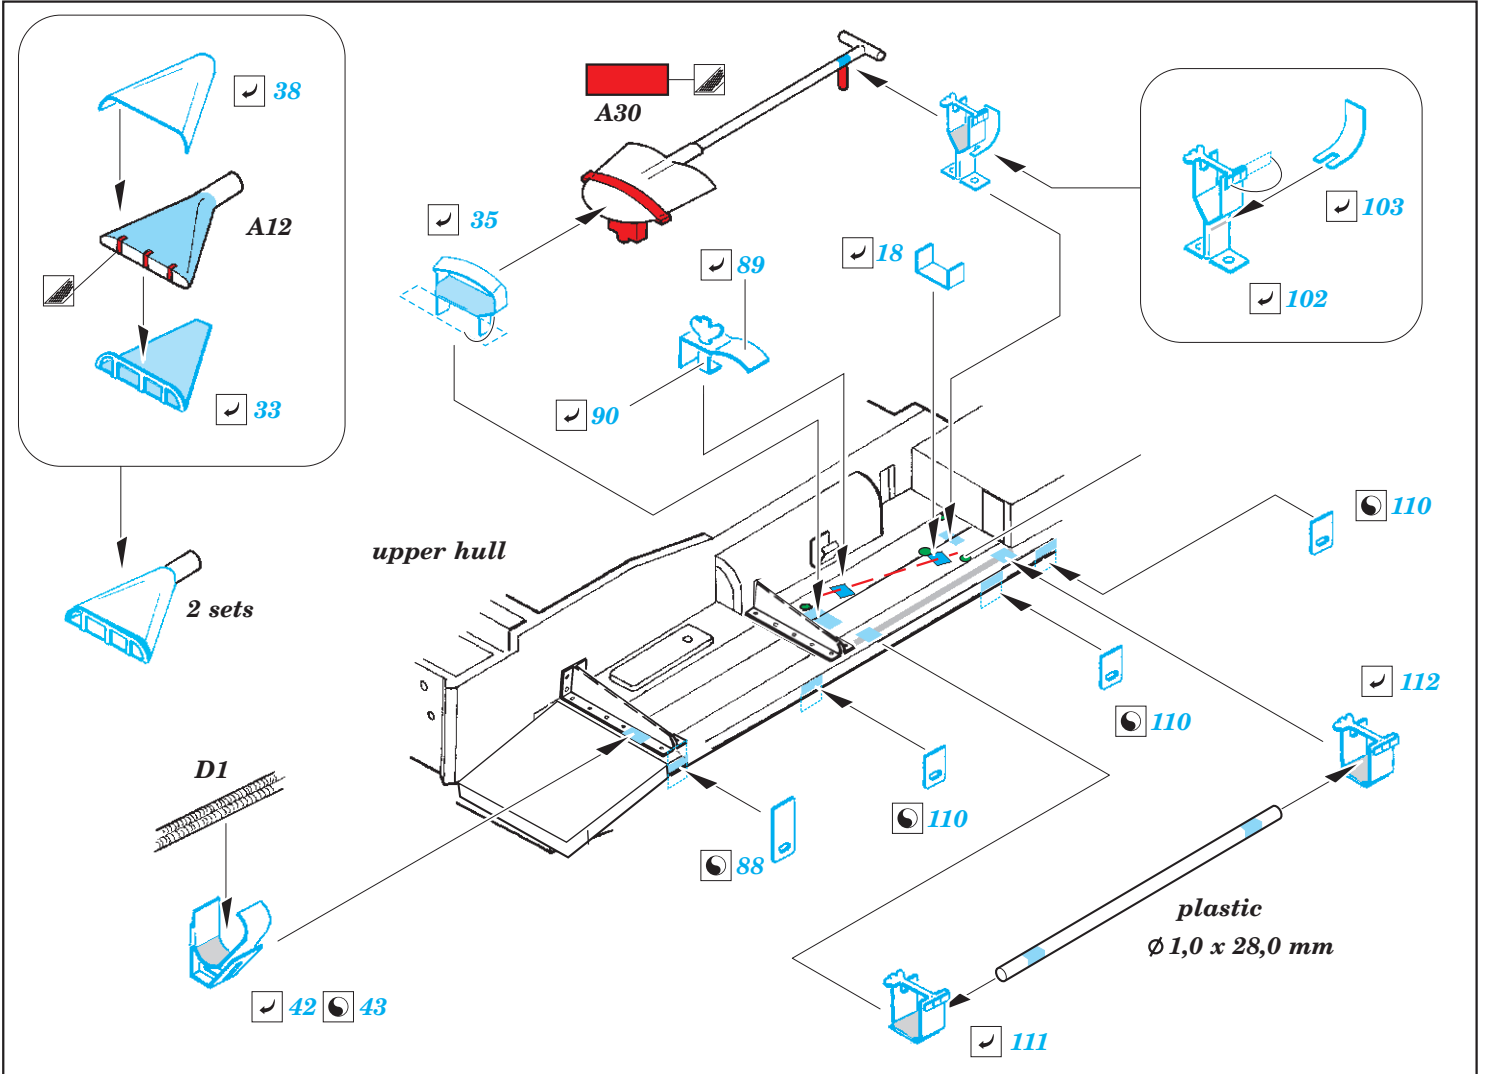

Centurion Mk.III

eduard

36 385

1/35

detail set for TAMIYA 1/35 kit • sada detailů pro stavebnici TAMIYA 1/35

- APPLY EXPRESS MASK AND PAINT BEFORE GLUING
POUŽIT EXPRESS MASK NABARVIT PŘED SLEPENÍM
 - SYMMETRICAL ASSEMBLY
SYMETRICKÁ MONTÁŽ
 - REMOVE
ODSTRANIT
 - GRIND
OBROUSIT
 - DRILL HOLE
VRTAT OTVOR
 - COLORED ETCHED PARTS
LEPTANÉ BAREVNÉ DÍLY
 - ETCHED PARTS
LEPTANÉ NEBAREVNÉ DÍLY
 - ORIGINAL KIT PARTS
PŮVODNÍ DÍLY STAVEBNICE
- BEND
OHNOUT
 - OPTION
VOLBA
 - REPLACE
NAHRADIT

ORIGINAL KIT PARTS PŮVODNÍ DÍLY STAVEBNICE	PHOTO-ETCHED PARTS LEPTANÉ DÍLY	PARTS TO BE REMOVED DÍLY K ODSTRANĚNÍ	FILL TMELIT
---	------------------------------------	--	----------------

Related products: 36 389 Centurion Mk.III side skirts 1/35