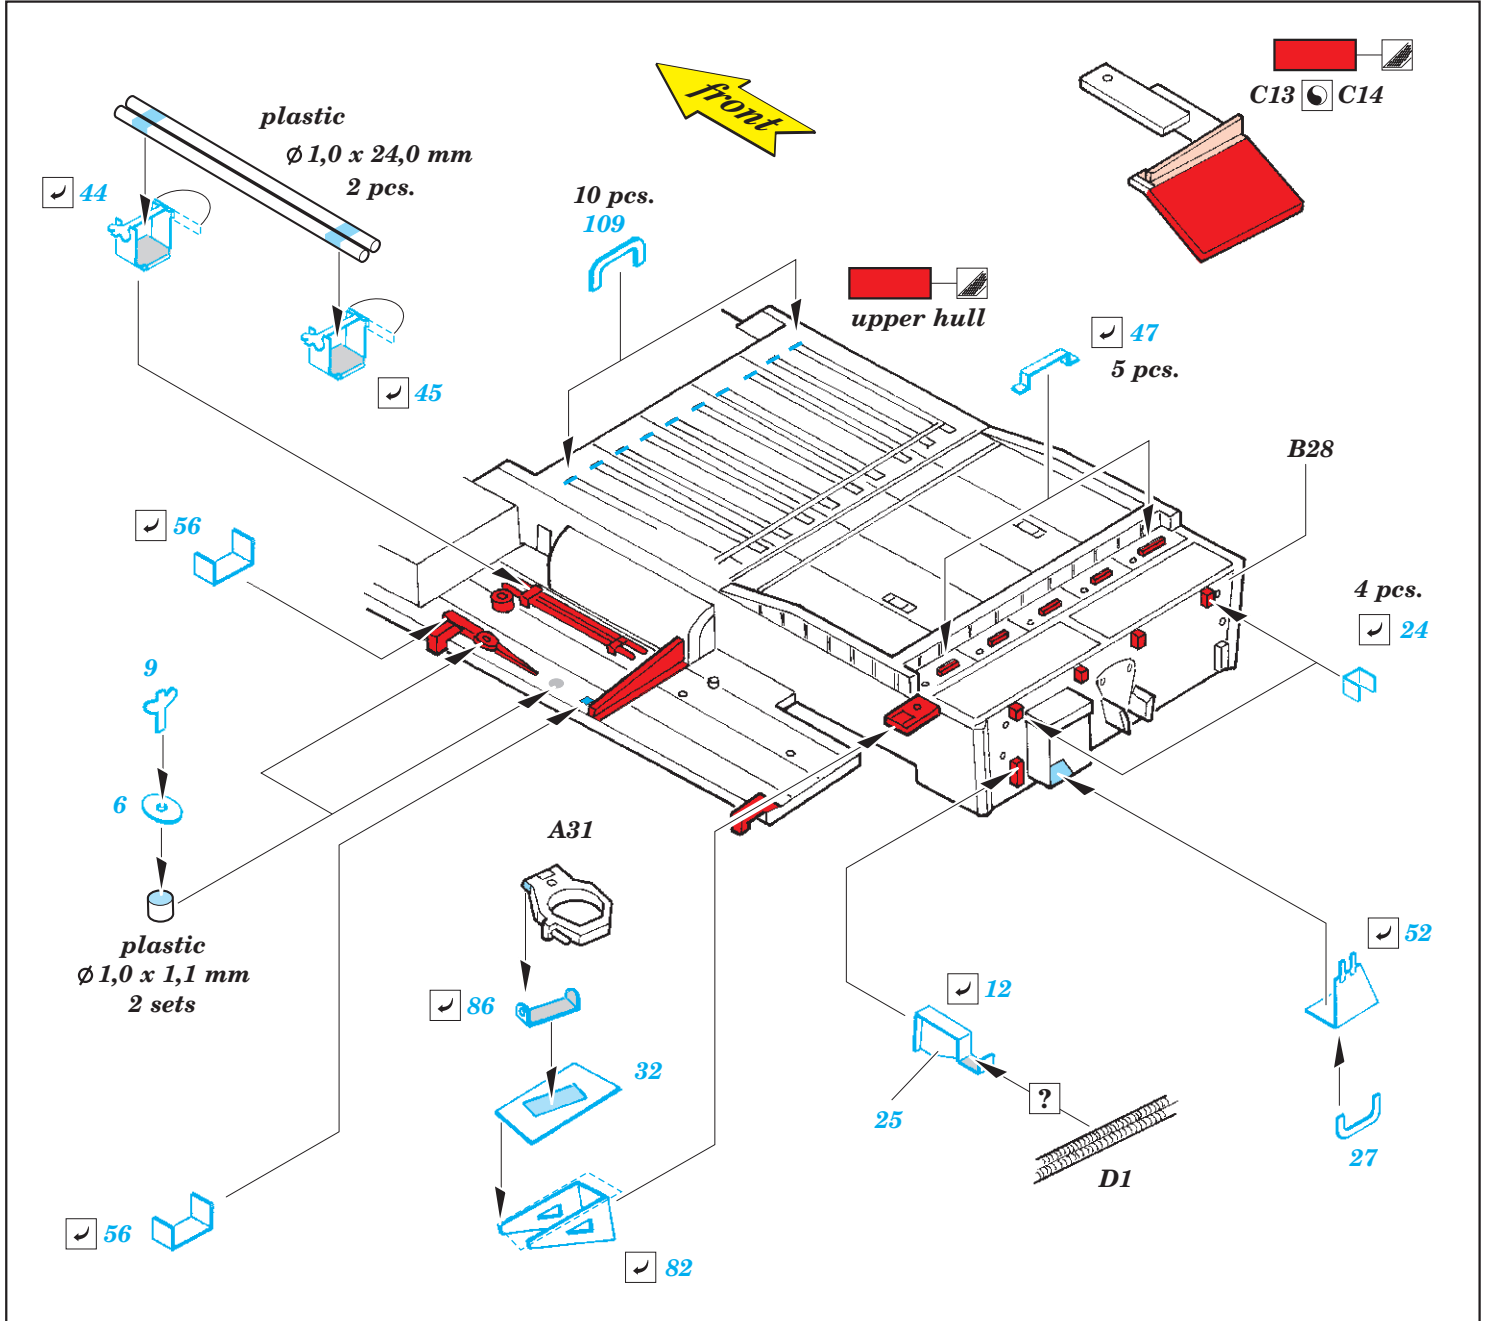

Centurion Mk.III

eduard

36 385

1/35

detail set for TAMIYA 1/35 kit • sada detailů pro stavebnici TAMIYA 1/35

- APPLY EXPRESS MASK AND PAINT BEFORE GLUING
POUŽIT EXPRESS MASK NABARVIT PŘED SLEPENÍM
 - SYMMETRICAL ASSEMBLY
SYMETRICKÁ MONTÁŽ
 - REMOVE
ODSTRANIT
 - GRIND
OBROUSIT
 - DRILL HOLE
VRTAT OTVOR
 - COLORED ETCHED PARTS
LEPTANÉ BAREVNÉ DÍLY
 - ETCHED PARTS
LEPTANÉ NEBAREVNÉ DÍLY
 - ORIGINAL KIT PARTS
PŮVODNÍ DÍLY STAVEBNICE
- BEND
OHNOUT
 - OPTION
VOLBA
 - REPLACE
NAHRADIT

ORIGINAL KIT PARTS PŮVODNÍ DÍLY STAVEBNICE	PHOTO-ETCHED PARTS LEPTANÉ DÍLY	PARTS TO BE REMOVED DÍLY K ODSTRANĚNÍ	FILL TMELIT
---	------------------------------------	--	----------------

Related products: 36 389 Centurion Mk.III side skirts 1/35