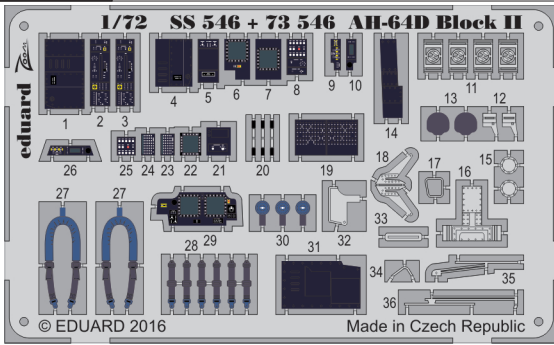

AH-64D Block II

SS546

detail set for 1/72 ACADEMY 12514 kit • sada detailů pro stavebnici 1/72 ACADEMY 12514

- APPLY EXPRESS MASK AND PAINT BEFORE GLUING
POUŽIT EXPRESS MASK NABARVIT PŘED SLEPENÍM
- SYMMETRICAL ASSEMBLY
SYMETRICKÁ MONTÁŽ
- REMOVE
ODSTRANIT
- GRIND
OBROUSIT
- DRILL HOLE
VRTAT OTVOR
- COLORED ETCHED PARTS
LEPTANÉ BAREVNÉ DÍLY
- ETCHED PARTS
LEPTANÉ NEBAREVNÉ DÍLY
- ORIGINAL KIT PARTS
PŮVODNÍ DÍLY STAVEBNICE
- BEND
OHNOUT
- OPTION
VOLBA
- REPLACE
NAHRADIT

ORIGINAL KIT PARTS
PŮVODNÍ DÍLY STAVEBNICE

PHOTO-ETCHED PARTS
LEPTANÉ DÍLY

PARTS TO BE REMOVED
DÍLY K ODSTRANĚNÍ

FILL
TMELIT