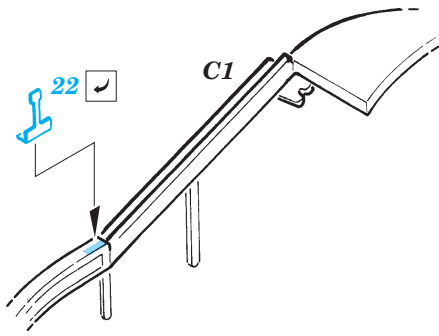

 ORIGINAL KIT PARTS
 PŮVODNÍ DÍLY STAVEBNICE

 PHOTO-ETCHED PARTS
 LEPTANÉ DÍLY

 PARTS TO BE REMOVED
 DÍLY K ODSTRANĚNÍ

 FILL
 TMELIT

? OPEN CANOPY

S-III-S SEAT ASSEMBLY

REFERENCES:
 WINGS # 5 - Marine Muscle: HORNET AND HARRIER
 AEROGUILDE # 16 - HARRIER II
 AERO & DETAIL # 28 - AV-8 HARRIER
 MODEL ART #6/ 1996 JUN,