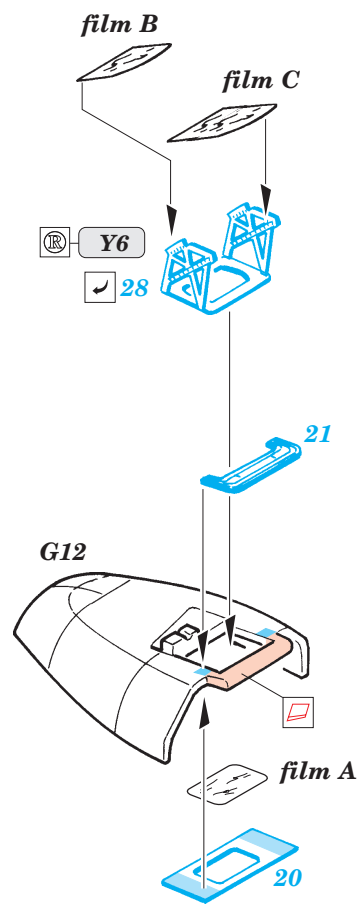

AV-8B Harrier II plus

eduard

FE271

1/48 scale detail set for Hasegawa kit • sada detailů pro model Hasegawa 1/48

FILM

- SYMMETRICAL ASSEMBLY
SYMETRICKÁ MONTÁŽ
- REMOVE
ODSTRANIT
- BEND
OHNOUT
- REPLACE
NAHRADIT
- GRIND
OBROUSIT
- OPTION
VOLBA

 ORIGINAL KIT PARTS
 PŮVODNÍ DÍLY STAVEBNICE

 PHOTO-ETCHED PARTS
 LEPTANÉ DÍLY

 PARTS TO BE REMOVED
 DÍLY K ODSTRANĚNÍ

 FILL
 TMELIT

? OPEN CANOPY

S-III-S SEAT ASSEMBLY

REFERENCES:
 WINGS # 5 - Marine Muscle: HORNET AND HARRIER
 AEROGUILDE # 16 - HARRIER II
 AERO & DETAIL # 28 - AV-8 HARRIER
 MODEL ART #6/ 1996 JUN,

eduard
Express Mask
XF 225

*Look for **Express Mask XF 225**
 for 1/48 AV-8B Harrier
 (not included in this set)*