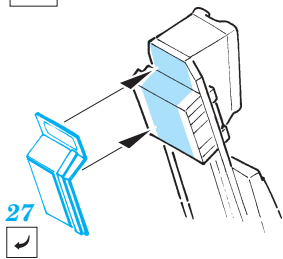

 ORIGINAL KIT PARTS
 PŮVODNÍ DÍLY STAVEBNICE

 PHOTO-ETCHED PARTS
 LEPTANÉ DÍLY

 PARTS TO BE REMOVED
 DÍLY K ODSTRANĚNÍ

 FILL
 TMELIT

? OPEN CANOPY

S-III-S SEAT ASSEMBLY

REFERENCES:
 WINGS # 5 - Marine Muscle: HORNET AND HARRIER
 AEROGUILDE # 16 - HARRIER II
 AERO & DETAIL # 28 - AV-8 HARRIER
 MODEL ART #6/ 1996 JUN,