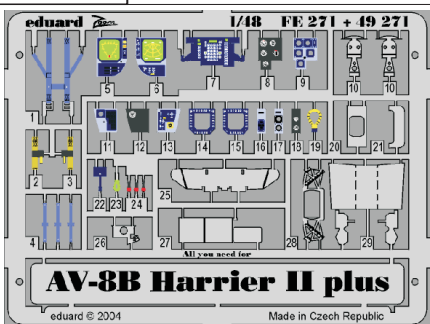

AV-8B Harrier II plus

eduard

FE271

1/48 scale detail set for Hasegawa kit • sada detailů pro model Hasegawa 1/48

FILM

- SYMMETRICAL ASSEMBLY
SYMETRICKÁ MONTÁŽ
- REMOVE
ODSTRANIT
- BEND
OHNOUT
- REPLACE
NAHRADIT
- GRIND
OBROUSIT
- OPTION
VOLBA

 ORIGINAL KIT PARTS
 PŮVODNÍ DÍLY STAVEBNICE

 PHOTO-ETCHED PARTS
 LEPTANÉ DÍLY

 PARTS TO BE REMOVED
 DÍLY K ODSTRANĚNÍ

 FILL
 TMELIT

? OPEN CANOPY

S-III-S SEAT ASSEMBLY

REFERENCES:
 WINGS # 5 - Marine Muscle: HORNET AND HARRIER
 AEROGUILDE # 16 - HARRIER II
 AERO & DETAIL # 28 - AV-8 HARRIER
 MODEL ART #6/ 1996 JUN,