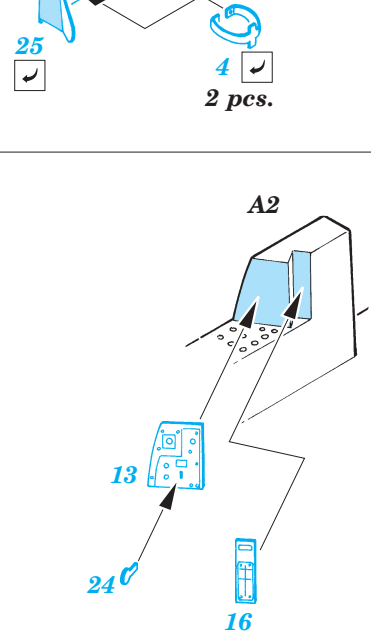

AV-8B Harrier II plus

eduard

FE271

1/48 scale detail set for Hasegawa kit • sada detailů pro model Hasegawa 1/48

FILM

- SYMMETRICAL ASSEMBLY
SYMETRICKÁ MONTÁŽ
- REMOVE
ODSTRANIT
- BEND
OHNOUT
- REPLACE
NAHRADIT
- GRIND
OBROUSIT
- OPTION
VOLBA

 ORIGINAL KIT PARTS
 PŮVODNÍ DÍLY STAVEBNICE

 PHOTO-ETCHED PARTS
 LEPTANÉ DÍLY

 PARTS TO BE REMOVED
 DÍLY K ODSTRANĚNÍ

 FILL
 TMELIT

? OPEN CANOPY

S-III-S SEAT ASSEMBLY

REFERENCES:
 WINGS # 5 - Marine Muscle: HORNET AND HARRIER
 AEROGUILDE # 16 - HARRIER II
 AERO & DETAIL # 28 - AV-8 HARRIER
 MODEL ART #6/ 1996 JUN,

eduard
Express Mask
XF 225

*Look for **Express Mask XF 225**
 for 1/48 AV-8B Harrier
 (not included in this set)*