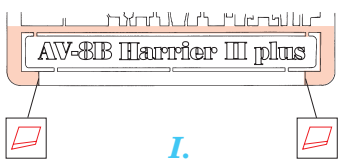

AV-8B Harrier II plus

eduard

FE271

1/48 scale detail set for Hasegawa kit • sada detailů pro model Hasegawa 1/48

FILM

- SYMMETRICAL ASSEMBLY
SYMETRICKÁ MONTÁŽ
- REMOVE
ODSTRANIT
- BEND
OHNOUT
- REPLACE
NAHRADIT
- GRIND
OBROUSIT
- OPTION
VOLBA

 ORIGINAL KIT PARTS
 PŮVODNÍ DÍLY STAVEBNICE

 PHOTO-ETCHED PARTS
 LEPTANÉ DÍLY

 PARTS TO BE REMOVED
 DÍLY K ODSTRANĚNÍ

 FILL
 TMELIT

? OPEN CANOPY

S-III-S SEAT ASSEMBLY

REFERENCES:
 WINGS # 5 - Marine Muscle: HORNET AND HARRIER
 AEROGUILDE # 16 - HARRIER II
 AERO & DETAIL # 28 - AV-8 HARRIER
 MODEL ART #6/ 1996 JUN,