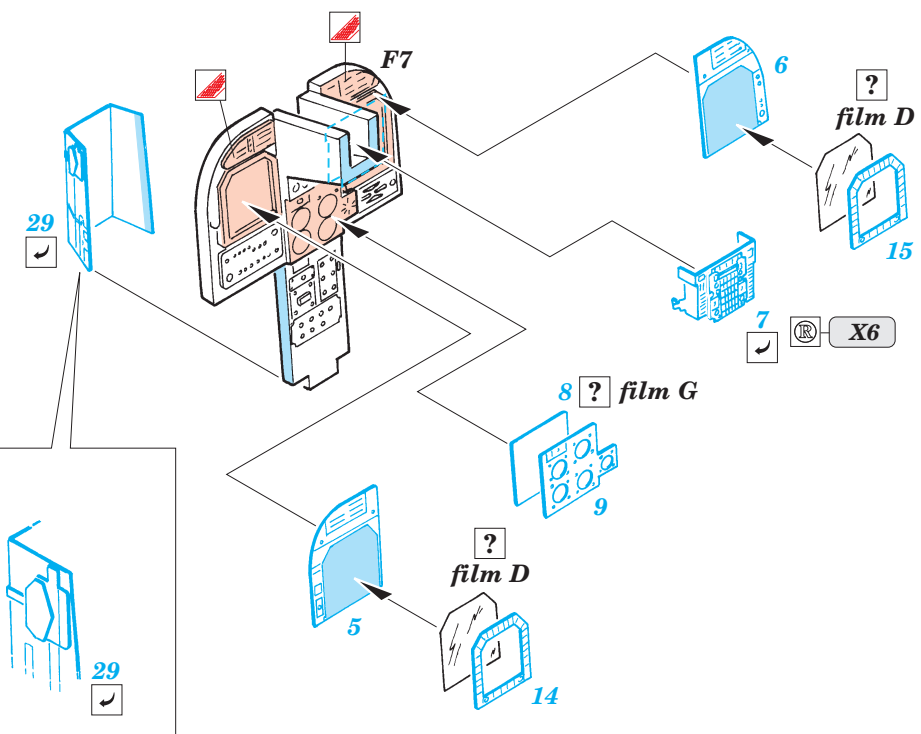

AV-8B Harrier II plus

eduard

FE271

1/48 scale detail set for Hasegawa kit • sada detailů pro model Hasegawa 1/48

FILM

- SYMMETRICAL ASSEMBLY
SYMETRICKÁ MONTÁŽ
- REMOVE
ODSTRANIT
- BEND
OHNOUT
- REPLACE
NAHRADIT
- GRIND
OBROUSIT
- OPTION
VOLBA

 ORIGINAL KIT PARTS
 PŮVODNÍ DÍLY STAVEBNICE

 PHOTO-ETCHED PARTS
 LEPTANÉ DÍLY

 PARTS TO BE REMOVED
 DÍLY K ODSTRANĚNÍ

 FILL
 TMELIT

? OPEN CANOPY

S-III-S SEAT ASSEMBLY

REFERENCES:
 WINGS # 5 - Marine Muscle: HORNET AND HARRIER
 AEROGUILDE # 16 - HARRIER II
 AERO & DETAIL # 28 - AV-8 HARRIER
 MODEL ART #6/ 1996 JUN,

eduard
Express Mask
XF 225

*Look for **Express Mask XF 225**
 for 1/48 AV-8B Harrier
 (not included in this set)*