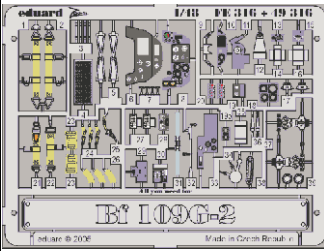

# Bf 109G-2

eduard

49 316

1/48 scale detail set for HASEGAWA kit • sada detailů pro model HASEGAWA 1/48

- ★ APPLY EXPRESS MASK AND PAINT BEFORE GLUING  
POUŽIT EXPRESS MASK NABARVIT PŘED SLEPENÍM
- ☯ SYMMETRICAL ASSEMBLY  
SYMETRICKÁ MONTÁŽ
- ✂ REMOVE  
ODSTRANIT
- ☑ BEND  
OHNOUT
- ☑ GRIND  
OBROUSIT
- ☑ DRILL HOLE  
VRTAT OTVOR
- ☑ ? OPTION  
VOLBA
- ☑ (R) REPLACE  
NAHRADIT

- ORIGINAL KIT PARTS  
PŮVODNÍ DÍLY STAVEBNICE
- PHOTO-ETCHED PARTS  
LEPTANÉ DÍLY
- PARTS TO BE REMOVED  
DÍLY K ODSTRANĚNÍ
- FILL  
TMELIT

## REFERENCES:

SCALE AVIATION MODELLER vol. 10 June 2004  
AERO DETAIL #5  
HT MODEL #902