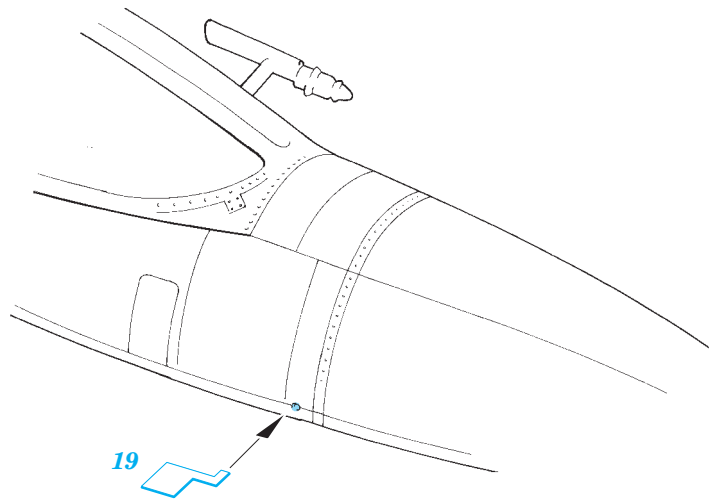

FE824

Su-34

detail set for 1/48 Hobby Boss No. 81756 kit • sada detailů pro stavebnici 1/48 Hobby Boss No. 81756

- APPLY EXPRESS MASK AND PAINT BEFORE GLUING
POUŽIT EXPRESS MASK NABARVIT PŘED SLEPENÍM
- SYMMETRICAL ASSEMBLY
SYMETRICKÁ MONTÁŽ
- REMOVE
ODSTRANIT
- GRIND
OBROUSIT
- DRILL HOLE
VRTAT OTVOR
- BEND
OHNOUT
- OPTION
VOLBA
- REPLACE
NAHRADIT
- 1** COLORED ETCHED PARTS
LEPTANÉ BAREVNÉ DÍLY
- 1** ETCHED PARTS
LEPTANÉ NEBAREVNÉ DÍLY
- 1** ORIGINAL KIT PARTS
PŮVODNÍ DÍLY STAVEBNICE

ORIGINAL KIT PARTS
PŮVODNÍ DÍLY STAVEBNICE PHOTO-ETCHED PARTS
LEPTANÉ DÍLY PARTS TO BE REMOVED
DÍLY K ODSTRANĚNÍ FILL
TMELIT

RELATED PRODUCTS

49 824 Su-34 interior

49 825 Su-34 seatbelts STEEL

48 921 Su-34 exterior