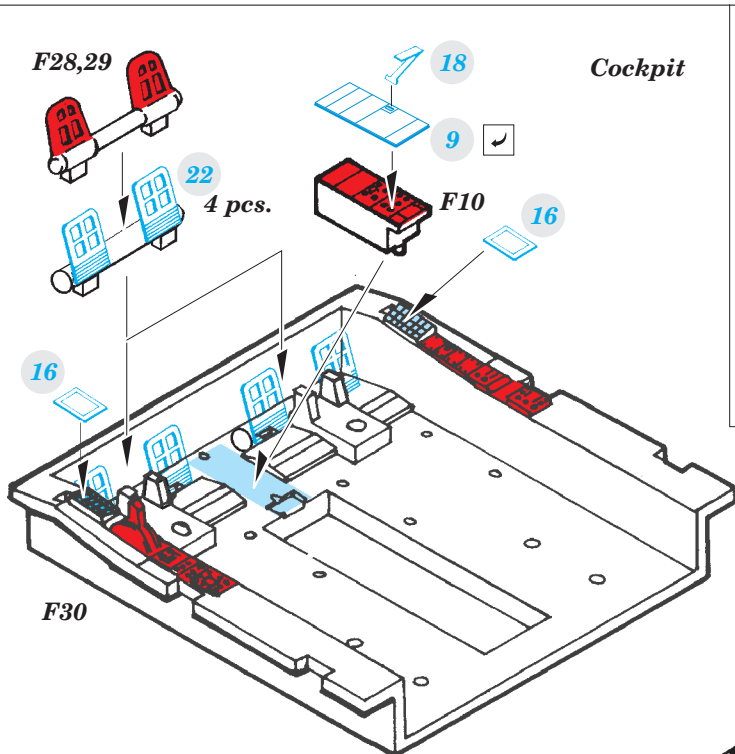

FE824

Su-34

detail set for 1/48 Hobby Boss No. 81756 kit • sada detailů pro stavebnici 1/48 Hobby Boss No. 81756

- APPLY EXPRESS MASK AND PAINT BEFORE GLUING
POUŽIT EXPRESS MASK NABARVIT PŘED SLEPENÍM
- SYMMETRICAL ASSEMBLY
SYMETRICKÁ MONTÁŽ
- REMOVE
ODSTRANIT
- GRIND
OBROUSIT
- DRILL HOLE
VRTAT OTVOR
- BEND
OHNOUT
- OPTION
VOLBA
- REPLACE
NAHRADIT
- 1** COLORED ETCHED PARTS
LEPTANÉ BAREVNÉ DÍLY
- 1** ETCHED PARTS
LEPTANÉ NEBAREVNÉ DÍLY
- 1** ORIGINAL KIT PARTS
PŮVODNÍ DÍLY STAVEBNICE

ORIGINAL KIT PARTS
PŮVODNÍ DÍLY STAVEBNICE PHOTO-ETCHED PARTS
LEPTANÉ DÍLY PARTS TO BE REMOVED
DÍLY K ODSTRANĚNÍ FILL
TMELIT

RELATED PRODUCTS

49 824 Su-34 interior

49 825 Su-34 seatbelts STEEL

48 921 Su-34 exterior