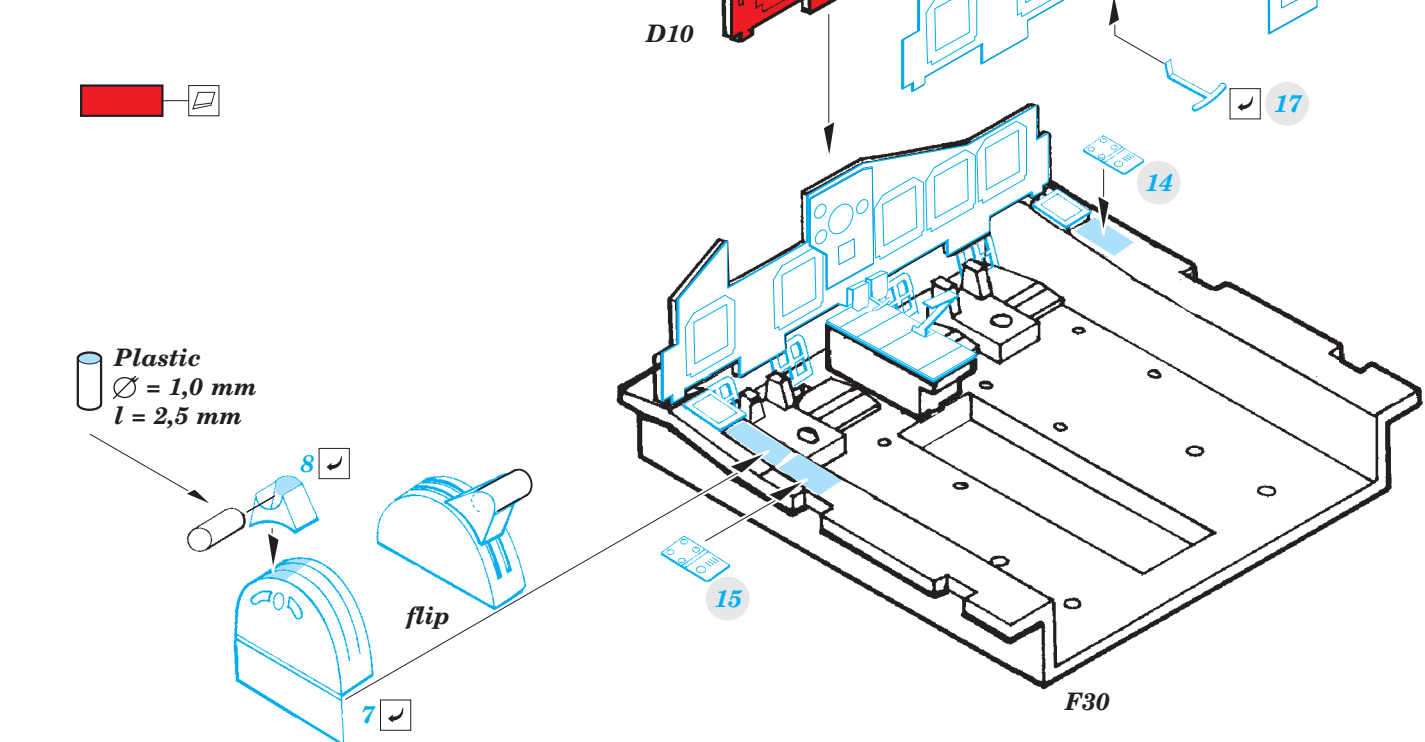

FE824

Su-34

detail set for 1/48 Hobby Boss No. 81756 kit • sada detailů pro stavebnici 1/48 Hobby Boss No. 81756

- APPLY EXPRESS MASK AND PAINT BEFORE GLUING
POUŽIT EXPRESS MASK NABARVIT PŘED SLEPENÍM
- SYMMETRICAL ASSEMBLY
SYMETRICKÁ MONTÁŽ
- REMOVE
ODSTRANIT
- GRIND
OBROUSIT
- DRILL HOLE
VRTAT OTVOR
- BEND
OHNOUT
- OPTION
VOLBA
- REPLACE
NAHRADIT
- 1** COLORED ETCHED PARTS
LEPTANÉ BAREVNÉ DÍLY
- 1** ETCHED PARTS
LEPTANÉ NEBAREVNÉ DÍLY
- 1** ORIGINAL KIT PARTS
PŮVODNÍ DÍLY STAVEBNICE

ORIGINAL KIT PARTS
PŮVODNÍ DÍLY STAVEBNICE PHOTO-ETCHED PARTS
LEPTANÉ DÍLY PARTS TO BE REMOVED
DÍLY K ODSTRANĚNÍ FILL
TMELIT

RELATED PRODUCTS

49 824 Su-34 interior

49 825 Su-34 seatbelts STEEL

48 921 Su-34 exterior