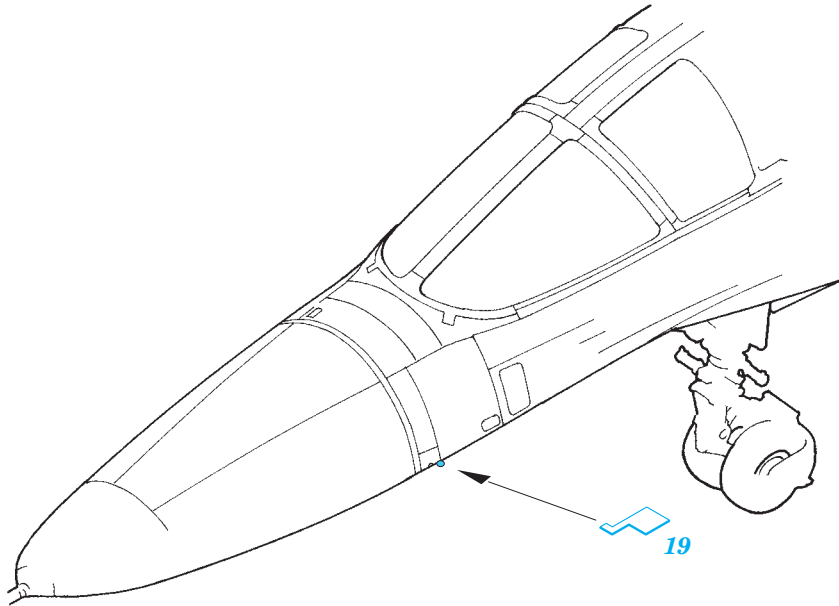

FE824

Su-34

detail set for 1/48 Hobby Boss No. 81756 kit • sada detailů pro stavebnici 1/48 Hobby Boss No. 81756

- APPLY EXPRESS MASK AND PAINT BEFORE GLUING
POUŽIT EXPRESS MASK NABARVIT PŘED SLEPENÍM
- SYMMETRICAL ASSEMBLY
SYMETRICKÁ MONTÁŽ
- REMOVE
ODSTRANIT
- GRIND
OBROUSIT
- DRILL HOLE
VRTAT OTVOR
- BEND
OHNOUT
- OPTION
VOLBA
- REPLACE
NAHRADIT
- 1** COLORED ETCHED PARTS
LEPTANÉ BAREVNÉ DÍLY
- 1** ETCHED PARTS
LEPTANÉ NEBAREVNÉ DÍLY
- 1** ORIGINAL KIT PARTS
PŮVODNÍ DÍLY STAVEBNICE

ORIGINAL KIT PARTS
PŮVODNÍ DÍLY STAVEBNICE PHOTO-ETCHED PARTS
LEPTANÉ DÍLY PARTS TO BE REMOVED
DÍLY K ODSTRANĚNÍ FILL
TMELIT

RELATED PRODUCTS

49 824 Su-34 interior

49 825 Su-34 seatbelts STEEL

48 921 Su-34 exterior