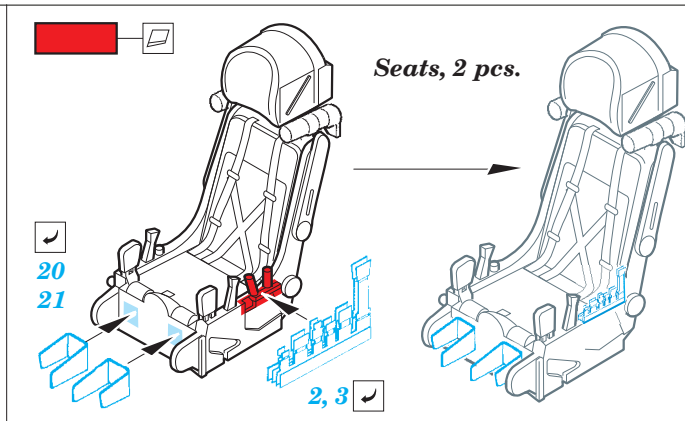

FE824

Su-34

detail set for 1/48 Hobby Boss No. 81756 kit • sada detailů pro stavebnici 1/48 Hobby Boss No. 81756

- APPLY EXPRESS MASK AND PAINT BEFORE GLUING
POUŽIT EXPRESS MASK NABARVIT PŘED SLEPENÍM
- SYMMETRICAL ASSEMBLY
SYMETRICKÁ MONTÁŽ
- REMOVE
ODSTRANIT
- GRIND
OBROUSIT
- DRILL HOLE
VRTAT OTVOR
- BEND
OHNOUT
- OPTION
VOLBA
- REPLACE
NAHRADIT
- 1** COLORED ETCHED PARTS
LEPTANÉ BAREVNÉ DÍLY
- 1** ETCHED PARTS
LEPTANÉ NEBAREVNÉ DÍLY
- 1** ORIGINAL KIT PARTS
PŮVODNÍ DÍLY STAVEBNICE

ORIGINAL KIT PARTS
PŮVODNÍ DÍLY STAVEBNICE PHOTO-ETCHED PARTS
LEPTANÉ DÍLY PARTS TO BE REMOVED
DÍLY K ODSTRANĚNÍ FILL
TMELIT

RELATED PRODUCTS

49 824 Su-34 interior

49 825 Su-34 seatbelts STEEL

48 921 Su-34 exterior