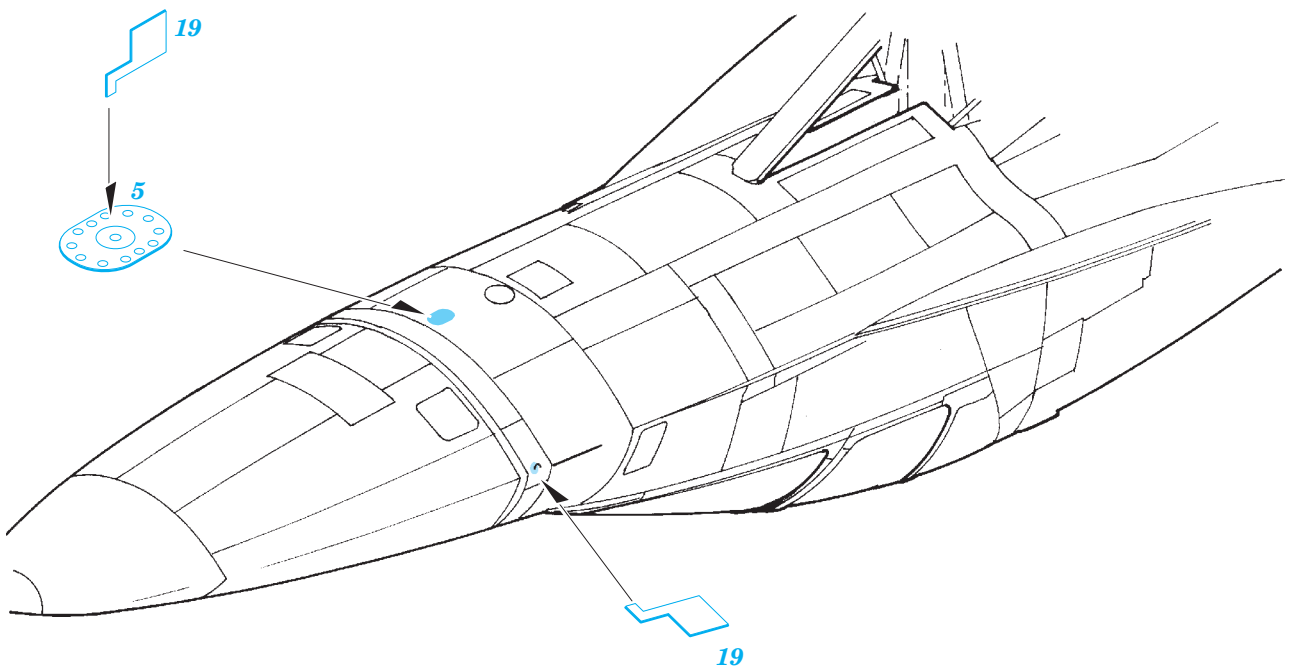

FE824

Su-34

detail set for 1/48 Hobby Boss No. 81756 kit • sada detailů pro stavebnici 1/48 Hobby Boss No. 81756

- APPLY EXPRESS MASK AND PAINT BEFORE GLUING
POUŽIT EXPRESS MASK NABARVIT PŘED SLEPENÍM
- SYMMETRICAL ASSEMBLY
SYMETRICKÁ MONTÁŽ
- REMOVE
ODSTRANIT
- GRIND
OBROUSIT
- DRILL HOLE
VRTAT OTVOR
- BEND
OHNOUT
- OPTION
VOLBA
- REPLACE
NAHRADIT
- 1** COLORED ETCHED PARTS
LEPTANÉ BAREVNÉ DÍLY
- 1** ETCHED PARTS
LEPTANÉ NEBAREVNÉ DÍLY
- 1** ORIGINAL KIT PARTS
PŮVODNÍ DÍLY STAVEBNICE

ORIGINAL KIT PARTS
PŮVODNÍ DÍLY STAVEBNICE PHOTO-ETCHED PARTS
LEPTANÉ DÍLY PARTS TO BE REMOVED
DÍLY K ODSTRANĚNÍ FILL
TMELIT

RELATED PRODUCTS

49 824 Su-34 interior

49 825 Su-34 seatbelts STEEL

48 921 Su-34 exterior