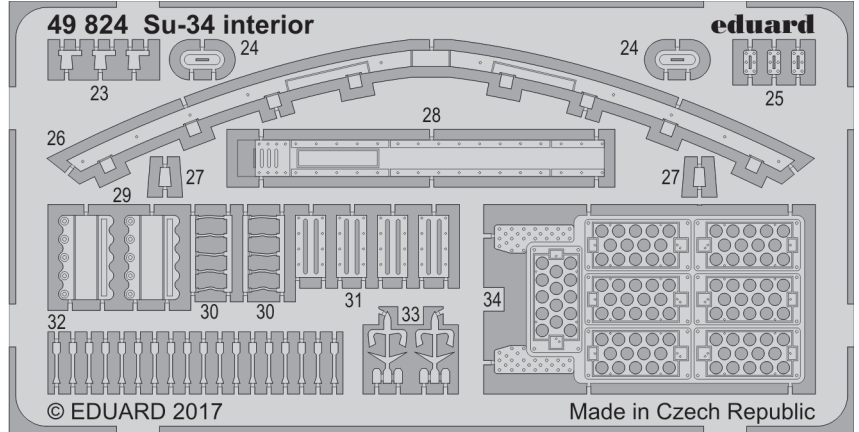

ORIGINAL KIT PARTS
PŮVODNÍ DÍLY STAVEBNICE PHOTO-ETCHED PARTS
LEPTANÉ DÍLY PARTS TO BE REMOVED
DÍLY K ODSTRANĚNÍ FILL
TMELIT

RELATED PRODUCTS

49 824 Su-34 interior

49 825 Su-34 seatbelts STEEL

48 921 Su-34 exterior