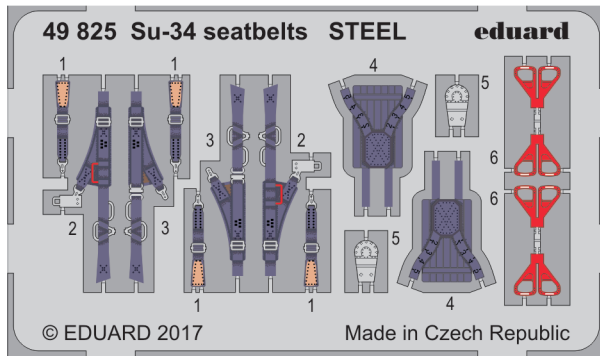

FE824

Su-34

detail set for 1/48 Hobby Boss No. 81756 kit • sada detailů pro stavebnici 1/48 Hobby Boss No. 81756

- APPLY EXPRESS MASK AND PAINT BEFORE GLUING
POUŽIT EXPRESS MASK NABARVIT PŘED SLEPENÍM
- SYMMETRICAL ASSEMBLY
SYMETRICKÁ MONTÁŽ
- REMOVE
ODSTRANIT
- GRIND
OBROUSIT
- DRILL HOLE
VRTAT OTVOR
- BEND
OHNOUT
- OPTION
VOLBA
- REPLACE
NAHRADIT
- 1** COLORED ETCHED PARTS
LEPTANÉ BAREVNÉ DÍLY
- 1** ETCHED PARTS
LEPTANÉ NEBAREVNÉ DÍLY
- 1** ORIGINAL KIT PARTS
PŮVODNÍ DÍLY STAVEBNICE

ORIGINAL KIT PARTS
PŮVODNÍ DÍLY STAVEBNICE PHOTO-ETCHED PARTS
LEPTANÉ DÍLY PARTS TO BE REMOVED
DÍLY K ODSTRANĚNÍ FILL
TMELIT

RELATED PRODUCTS

49 824 Su-34 interior

49 825 Su-34 seatbelts STEEL

48 921 Su-34 exterior