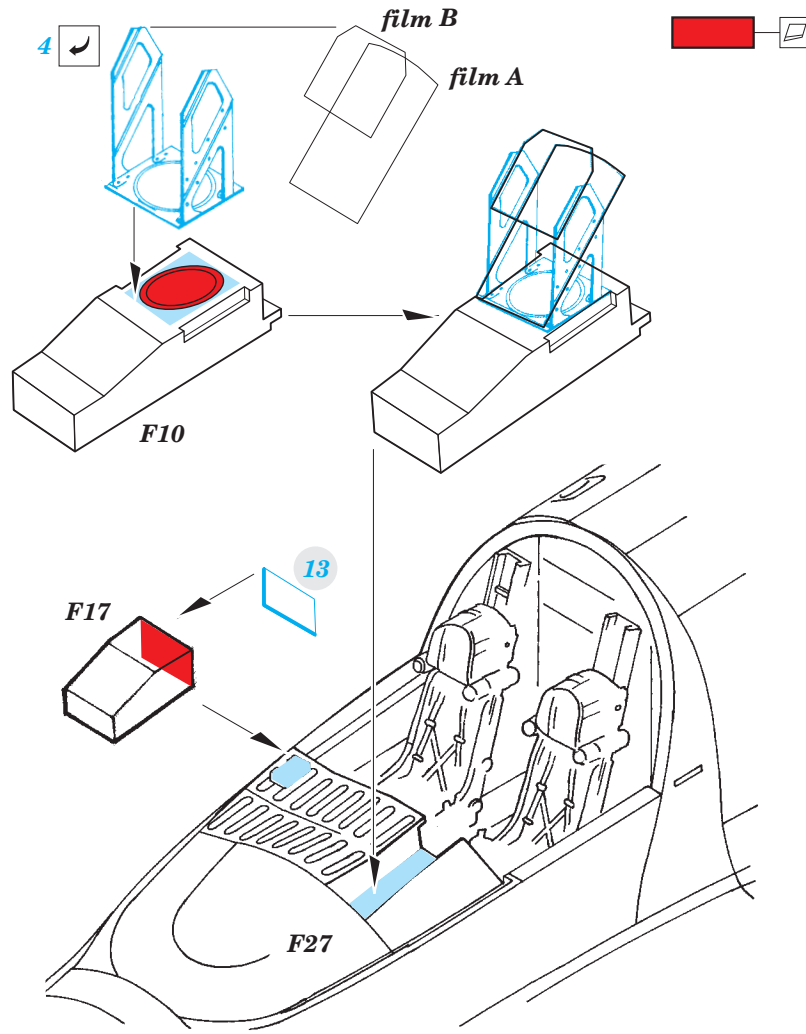

FE824

Su-34

detail set for 1/48 Hobby Boss No. 81756 kit • sada detailů pro stavebnici 1/48 Hobby Boss No. 81756

- APPLY EXPRESS MASK AND PAINT BEFORE GLUING
POUŽIT EXPRESS MASK NABARVIT PŘED SLEPENÍM
- SYMMETRICAL ASSEMBLY
SYMETRICKÁ MONTÁŽ
- REMOVE
ODSTRANIT
- GRIND
OBROUSIT
- DRILL HOLE
VRTAT OTVOR
- BEND
OHNOUT
- OPTION
VOLBA
- REPLACE
NAHRADIT
- 1** COLORED ETCHED PARTS
LEPTANÉ BAREVNÉ DÍLY
- 1** ETCHED PARTS
LEPTANÉ NEBAREVNÉ DÍLY
- 1** ORIGINAL KIT PARTS
PŮVODNÍ DÍLY STAVEBNICE

ORIGINAL KIT PARTS
PŮVODNÍ DÍLY STAVEBNICE PHOTO-ETCHED PARTS
LEPTANÉ DÍLY PARTS TO BE REMOVED
DÍLY K ODSTRANĚNÍ FILL
TMELIT

RELATED PRODUCTS

49 824 Su-34 interior

49 825 Su-34 seatbelts STEEL

48 921 Su-34 exterior