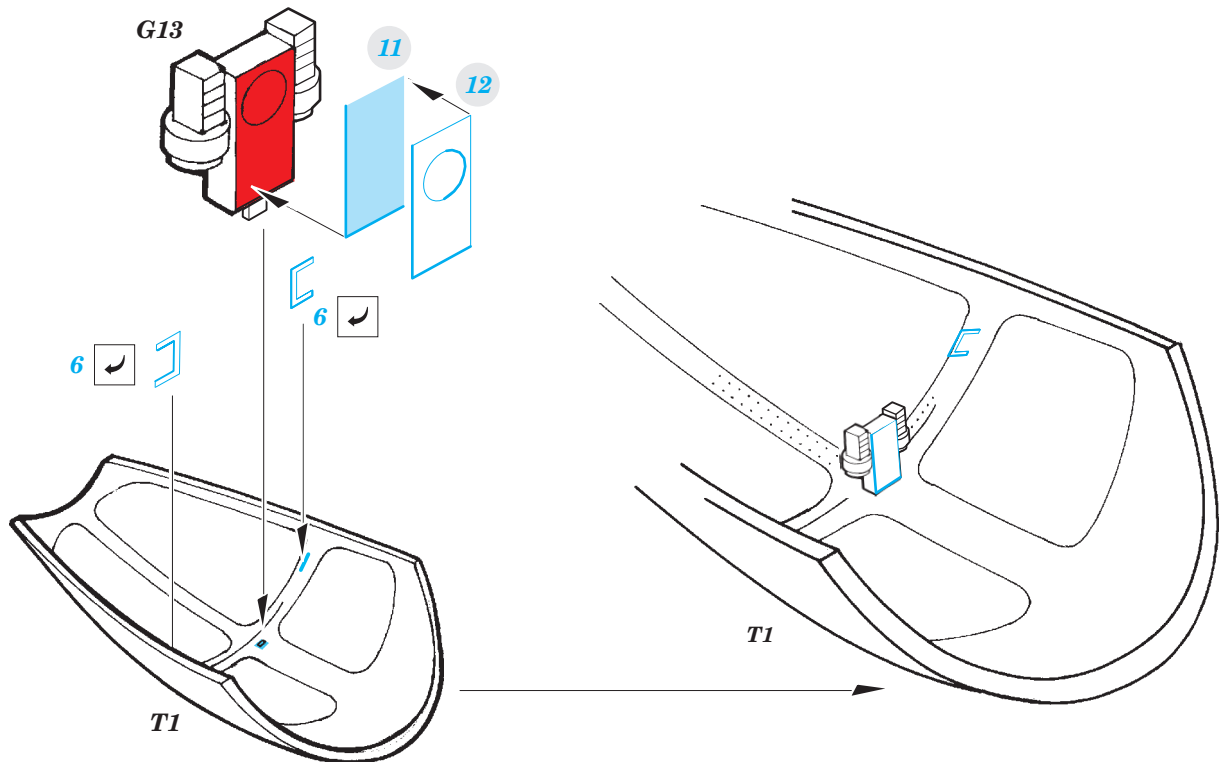

FE824

Su-34

detail set for 1/48 Hobby Boss No. 81756 kit • sada detailů pro stavebnici 1/48 Hobby Boss No. 81756

- APPLY EXPRESS MASK AND PAINT BEFORE GLUING
POUŽIT EXPRESS MASK NABARVIT PŘED SLEPENÍM
- SYMMETRICAL ASSEMBLY
SYMETRICKÁ MONTÁŽ
- REMOVE
ODSTRANIT
- GRIND
OBROUSIT
- DRILL HOLE
VRTAT OTVOR
- BEND
OHNOUT
- OPTION
VOLBA
- REPLACE
NAHRADIT
- 1** COLORED ETCHED PARTS
LEPTANÉ BAREVNÉ DÍLY
- 1** ETCHED PARTS
LEPTANÉ NEBAREVNÉ DÍLY
- 1** ORIGINAL KIT PARTS
PŮVODNÍ DÍLY STAVEBNICE

ORIGINAL KIT PARTS
PŮVODNÍ DÍLY STAVEBNICE PHOTO-ETCHED PARTS
LEPTANÉ DÍLY PARTS TO BE REMOVED
DÍLY K ODSTRANĚNÍ FILL
TMELIT

RELATED PRODUCTS

49 824 Su-34 interior

49 825 Su-34 seatbelts STEEL

48 921 Su-34 exterior