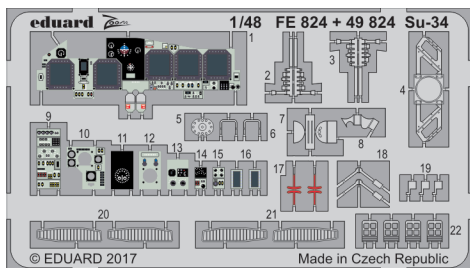

FE824

Su-34

detail set for 1/48 Hobby Boss No. 81756 kit • sada detailů pro stavebnici 1/48 Hobby Boss No. 81756

- APPLY EXPRESS MASK AND PAINT BEFORE GLUING
POUŽIT EXPRESS MASK NABARVIT PŘED SLEPENÍM
- SYMMETRICAL ASSEMBLY
SYMETRICKÁ MONTÁŽ
- REMOVE
ODSTRANIT
- GRIND
OBROUSIT
- DRILL HOLE
VRTAT OTVOR
- BEND
OHNOUT
- OPTION
VOLBA
- REPLACE
NAHRADIT
- 1** COLORED ETCHED PARTS
LEPTANÉ BAREVNÉ DÍLY
- 1** ETCHED PARTS
LEPTANÉ NEBAREVNÉ DÍLY
- 1** ORIGINAL KIT PARTS
PŮVODNÍ DÍLY STAVEBNICE

ORIGINAL KIT PARTS
PŮVODNÍ DÍLY STAVEBNICE PHOTO-ETCHED PARTS
LEPTANÉ DÍLY PARTS TO BE REMOVED
DÍLY K ODSTRANĚNÍ FILL
TMELIT

RELATED PRODUCTS

49 824 Su-34 interior

49 825 Su-34 seatbelts STEEL

48 921 Su-34 exterior