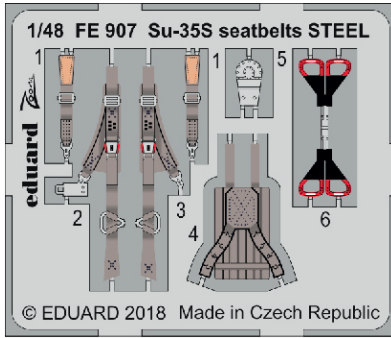

zoom **Su-35S seatbelts STEEL**

eduard

FE 907

1/48

detail set for 1/48 GREAT WALL HOBBY kit • sada detailů pro stavebnici 1/48 GREAT WALL HOBBY

- APPLY EXPRESS MASK AND PAINT BEFORE GLUING
POUŽIT EXPRESS MASK NABARVIT PŘED SLEPENÍM
- SYMMETRICAL ASSEMBLY
SYMETRICKÁ MONTÁŽ
- REMOVE
ODSTRANIT
- GRIND
OBROUSIT
- DRILL HOLE
VRTAT OTVOR
- BEND
OHNOUT
- OPTION
VOLBA
- REPLACE
NAHRADIT
- 1** COLORED ETCHED PARTS
LEPTANÉ BAREVNÉ DÍLY
- 1** ETCHED PARTS
LEPTANÉ NEBAREVNÉ DÍLY
- 1** ORIGINAL KIT PARTS
PŮVODNÍ DÍLY STAVEBNICE

ORIGINAL KIT PARTS
PŮVODNÍ DÍLY STAVEBNICE

PHOTO-ETCHED PARTS
LEPTANÉ DÍLY

PARTS TO BE REMOVED
DÍLY K ODSTRANĚNÍ

FILL
TMELIT