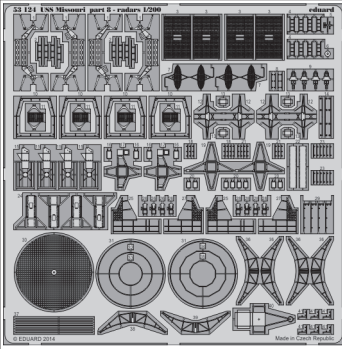

# USS Missouri part 8 - radars 1/200

eduard

53 124

1/200 scale detail set for TRUMPETER kit • sada detailů pro model 1/200 TRUMPETER

- APPLY EXPRESS MASK AND PAINT BEFORE GLUING  
POUŽIT EXPRESS MASK NABARVIT PŘED SLEPENÍM
- SYMETRICAL ASSEMBLY  
SYMETRICKÁ MONTÁŽ
- REMOVE  
ODSTRANIT
- GRIND  
OBROUSIT
- DRILL HOLE  
VRTÁT OTVOR
- BEND  
OHNOUT
- OPTION  
VOLBA
- REPLACE  
NAHRADIT
- COLORED ETCHED PARTS  
LEPTANÉ BAREVNÉ DÍLY
- ETCHED PARTS  
LEPTANÉ NEBAREVNÉ DÍLY
- ORIGINAL KIT PARTS  
PŮVODNÍ DÍLY STAVEBNICE

ORIGINAL KIT PARTS  
PŮVODNÍ DÍLY STAVEBNICE

PHOTO-ETCHED PARTS  
LEPTANÉ DÍLY

PARTS TO BE REMOVED  
DÍLY K ODSTRANĚNÍ

FILL  
TMELIT

**FOR POSITION AND SHAPE SEE YOUR REFERENCES OF EXACT SHIP**

2  
2pcs

3 (R) PE21

1 (R) PE16

12 (R) PE13

 **K14, K56**  
 19

 24

 27

 25

**K40, K58**  
2 sets

**K26, K55**

 17

 14

22

 24

**A**

 36

38, 39

 36