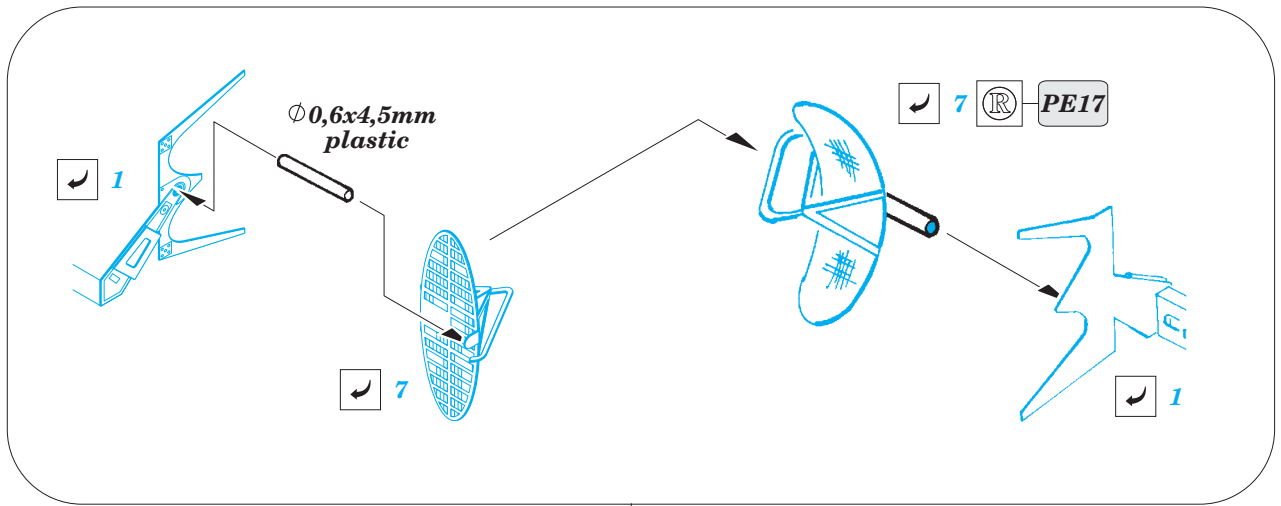

# USS Missouri part 8 - radars 1/200

eduard

53 124

1/200 scale detail set for TRUMPETER kit • sada detailů pro model 1/200 TRUMPETER

- APPLY EXPRESS MASK AND PAINT BEFORE GLUING  
POUŽIT EXPRESS MASK NABARVIT PŘED SLEPENÍM
- SYMETRICAL ASSEMBLY  
SYMETRICKÁ MONTÁŽ
- REMOVE  
ODSTRANIT
- GRIND  
OBROUSIT
- DRILL HOLE  
VRTÁT OTVOR
- BEND  
OHNOUT
- OPTION  
VOLBA
- REPLACE  
NAHRADIT
- COLORED ETCHED PARTS  
LEPTANÉ BAREVNÉ DÍLY
- ETCHED PARTS  
LEPTANÉ NEBAREVNÉ DÍLY
- ORIGINAL KIT PARTS  
PŮVODNÍ DÍLY STAVEBNICE

ORIGINAL KIT PARTS  
PŮVODNÍ DÍLY STAVEBNICE

PHOTO-ETCHED PARTS  
LEPTANÉ DÍLY

PARTS TO BE REMOVED  
DÍLY K ODSTRANĚNÍ

FILL  
TMELIT

**FOR POSITION AND SHAPE SEE YOUR REFERENCES OF EXACT SHIP**

2  
2pcs

3 (R) PE21