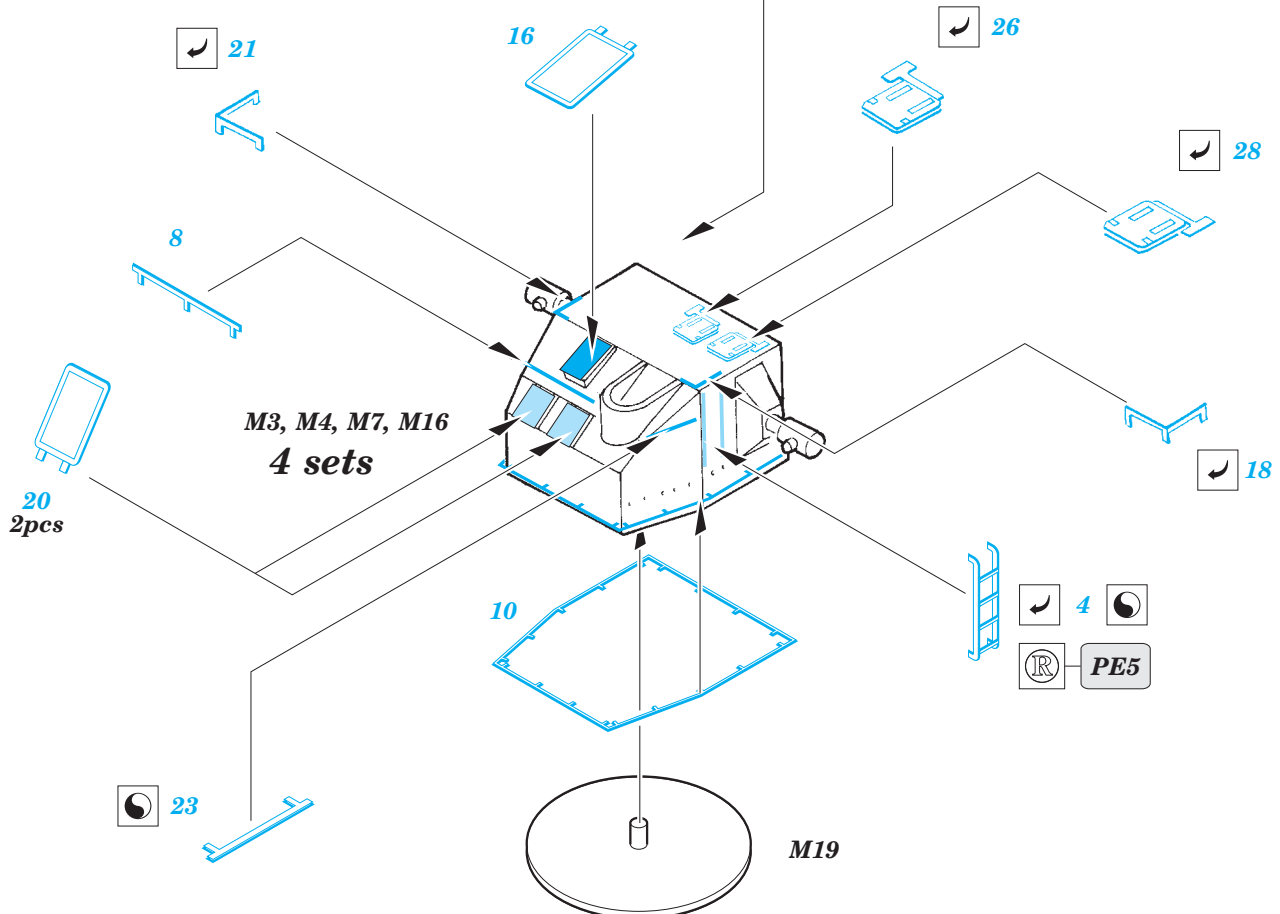

# USS Missouri part 8 - radars 1/200

eduard

53 124

1/200 scale detail set for TRUMPETER kit • sada detailů pro model 1/200 TRUMPETER

- APPLY EXPRESS MASK AND PAINT BEFORE GLUING  
POUŽIT EXPRESS MASK NABARVIT PŘED SLEPENÍM
- SYMETRICAL ASSEMBLY  
SYMETRICKÁ MONTÁŽ
- REMOVE  
ODSTRANIT
- GRIND  
OBROUSIT
- DRILL HOLE  
VRTÁT OTVOR
- BEND  
OHNOUT
- OPTION  
VOLBA
- REPLACE  
NAHRADIT
- COLORED ETCHED PARTS  
LEPTANÉ BAREVNÉ DÍLY
- ETCHED PARTS  
LEPTANÉ NEBAREVNÉ DÍLY
- ORIGINAL KIT PARTS  
PŮVODNÍ DÍLY STAVEBNICE

ORIGINAL KIT PARTS  
PŮVODNÍ DÍLY STAVEBNICE

PHOTO-ETCHED PARTS  
LEPTANÉ DÍLY

PARTS TO BE REMOVED  
DÍLY K ODSTRANĚNÍ

FILL  
TMELIT

**FOR POSITION AND SHAPE SEE YOUR REFERENCES OF EXACT SHIP**

2  
2pcs

3 (R) PE21

1 (R) PE16

12 (R) PE13

 **K14, K56**  
 19

 24

 27

 25

**K40, K58**  
2 sets

**K26, K55**