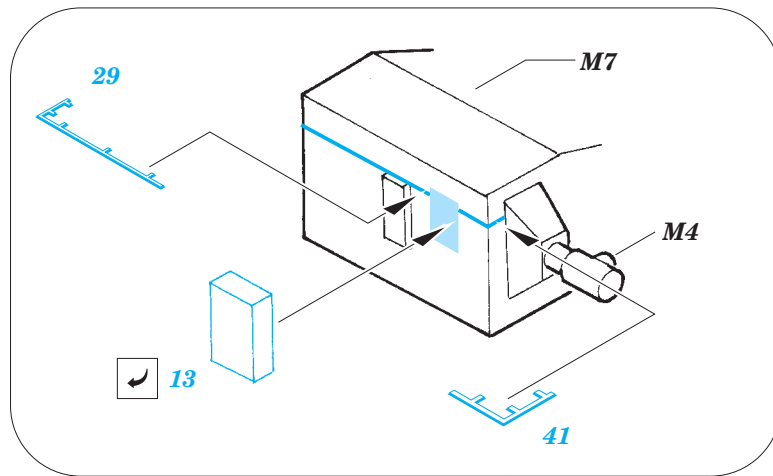

# USS Missouri part 8 - radars 1/200

eduard

53 124

1/200 scale detail set for TRUMPETER kit • sada detailů pro model 1/200 TRUMPETER

- APPLY EXPRESS MASK AND PAINT BEFORE GLUING  
POUŽIT EXPRESS MASK NABARVIT PŘED SLEPENÍM
- SYMETRICAL ASSEMBLY  
SYMETRICKÁ MONTÁŽ
- REMOVE  
ODSTRANIT
- GRIND  
OBROUSIT
- DRILL HOLE  
VRTÁT OTVOR
- BEND  
OHNOUT
- OPTION  
VOLBA
- REPLACE  
NAHRADIT
- COLORED ETCHED PARTS  
LEPTANÉ BAREVNÉ DÍLY
- ETCHED PARTS  
LEPTANÉ NEBAREVNÉ DÍLY
- ORIGINAL KIT PARTS  
PŮVODNÍ DÍLY STAVEBNICE

ORIGINAL KIT PARTS  
PŮVODNÍ DÍLY STAVEBNICE

PHOTO-ETCHED PARTS  
LEPTANÉ DÍLY

PARTS TO BE REMOVED  
DÍLY K ODSTRANĚNÍ

FILL  
TMELIT

**FOR POSITION AND SHAPE SEE YOUR REFERENCES OF EXACT SHIP**

2  
2pcs

3 (R) PE21