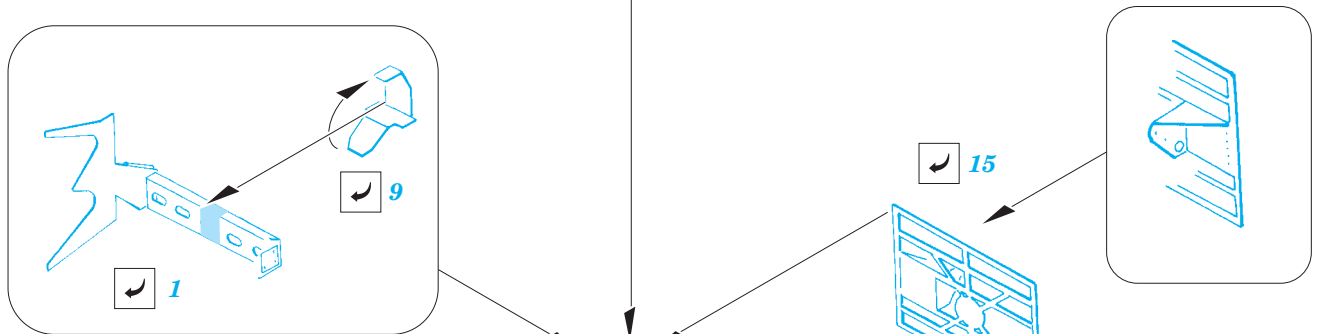

# USS Missouri part 8 - radars 1/200

eduard

53 124

1/200 scale detail set for TRUMPETER kit • sada detailů pro model 1/200 TRUMPETER

- APPLY EXPRESS MASK AND PAINT BEFORE GLUING  
POUŽIT EXPRESS MASK NABARVIT PŘED SLEPENÍM
- SYMETRICAL ASSEMBLY  
SYMETRICKÁ MONTÁŽ
- REMOVE  
ODSTRANIT
- GRIND  
OBROUSIT
- DRILL HOLE  
VRTÁT OTVOR
- BEND  
OHNOUT
- OPTION  
VOLBA
- REPLACE  
NAHRADIT
- COLORED ETCHED PARTS  
LEPTANÉ BAREVNÉ DÍLY
- ETCHED PARTS  
LEPTANÉ NEBAREVNÉ DÍLY
- ORIGINAL KIT PARTS  
PŮVODNÍ DÍLY STAVEBNICE

ORIGINAL KIT PARTS  
PŮVODNÍ DÍLY STAVEBNICE

PHOTO-ETCHED PARTS  
LEPTANÉ DÍLY

PARTS TO BE REMOVED  
DÍLY K ODSTRANĚNÍ

FILL  
TMELIT

**FOR POSITION AND SHAPE SEE YOUR REFERENCES OF EXACT SHIP**

2  
2pcs

3 (R) PE21