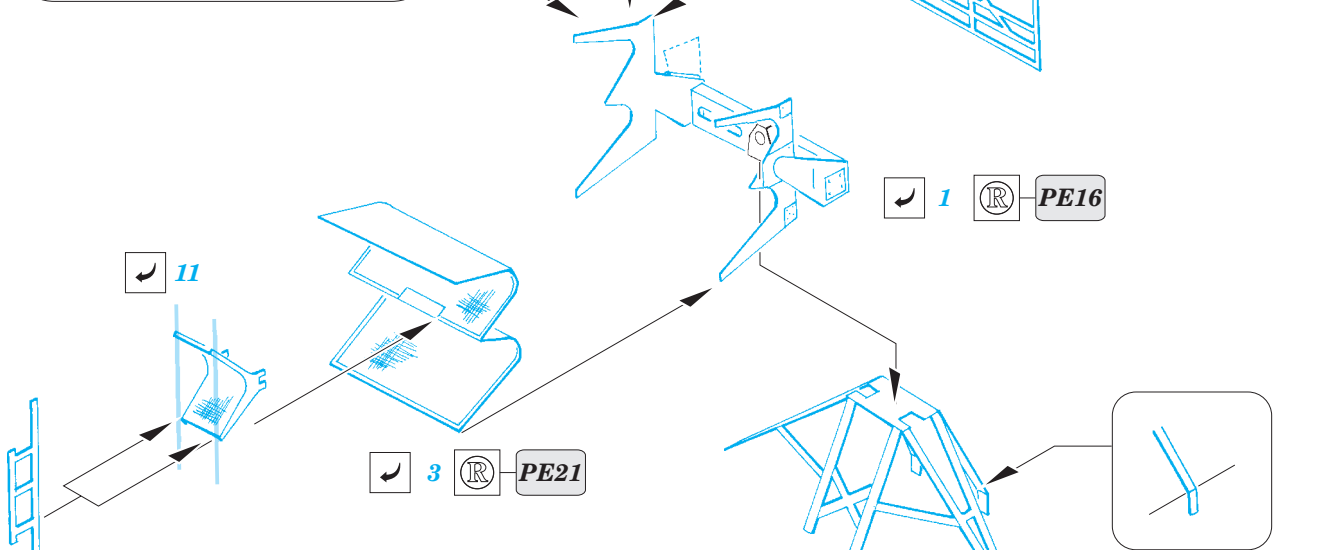

# USS Missouri part 8 - radars 1/200

eduard

53 124

1/200 scale detail set for TRUMPETER kit • sada detailů pro model 1/200 TRUMPETER

- APPLY EXPRESS MASK AND PAINT BEFORE GLUING  
POUŽIT EXPRESS MASK NABARVIT PŘED SLEPENÍM
- SYMETRICAL ASSEMBLY  
SYMETRICKÁ MONTÁŽ
- REMOVE  
ODSTRANIT
- GRIND  
OBROUSIT
- DRILL HOLE  
VRTÁT OTVOR
- BEND  
OHNOUT
- OPTION  
VOLBA
- REPLACE  
NAHRADIT
- COLORED ETCHED PARTS  
LEPTANÉ BAREVNÉ DÍLY
- ETCHED PARTS  
LEPTANÉ NEBAREVNÉ DÍLY
- ORIGINAL KIT PARTS  
PŮVODNÍ DÍLY STAVEBNICE

ORIGINAL KIT PARTS  
PŮVODNÍ DÍLY STAVEBNICE

PHOTO-ETCHED PARTS  
LEPTANÉ DÍLY

PARTS TO BE REMOVED  
DÍLY K ODSTRANĚNÍ

FILL  
TMELIT

**FOR POSITION AND SHAPE SEE YOUR REFERENCES OF EXACT SHIP**

2  
2pcs

3 (R) PE21