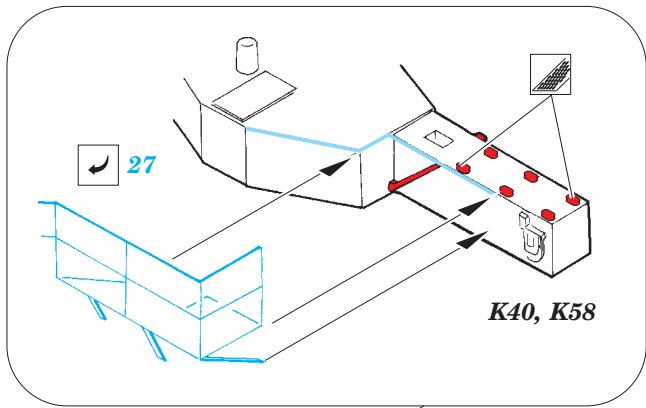

# USS Missouri part 8 - radars 1/200

eduard

53 124

1/200 scale detail set for TRUMPETER kit • sada detailů pro model 1/200 TRUMPETER

- APPLY EXPRESS MASK AND PAINT BEFORE GLUING  
POUŽIT EXPRESS MASK NABARVIT PŘED SLEPENÍM
- SYMETRICAL ASSEMBLY  
SYMETRICKÁ MONTÁŽ
- REMOVE  
ODSTRANIT
- GRIND  
OBROUSIT
- DRILL HOLE  
VRTÁT OTVOR
- BEND  
OHNOUT
- OPTION  
VOLBA
- REPLACE  
NAHRADIT
- COLORED ETCHED PARTS  
LEPTANÉ BAREVNÉ DÍLY
- ETCHED PARTS  
LEPTANÉ NEBAREVNÉ DÍLY
- ORIGINAL KIT PARTS  
PŮVODNÍ DÍLY STAVEBNICE

ORIGINAL KIT PARTS  
PŮVODNÍ DÍLY STAVEBNICE

PHOTO-ETCHED PARTS  
LEPTANÉ DÍLY

PARTS TO BE REMOVED  
DÍLY K ODSTRANĚNÍ

FILL  
TMELIT

**FOR POSITION AND SHAPE SEE YOUR REFERENCES OF EXACT SHIP**

2  
2pcs

3 (R) PE21

1 (R) PE16

12 (R) PE13

 **K14, K56**  
 19

 24

 27

 25

**K40, K58**  
2 sets

**K26, K55**