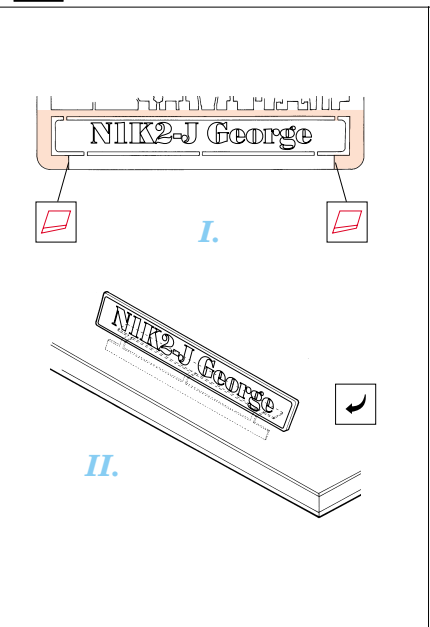

NIK2-J George

FE304

1/48 scale detail set for Hasegawa kit • sada detailů pro model Hasegawa 1/48

FE 304 + 49 304
NIK2-J George
FILM

- SYMMETRICAL ASSEMBLY
SYMETRICKÁ MONTÁŽ
- REMOVE
ODSTRANIT
- BEND
OHNOUT
- REPLACE
NAHRADIT
- GRIND
OBROUSIT
- OPTION
VOLBA

ORIGINAL KIT PARTS
PŮVODNÍ DÍLY STAVEBNICE

PHOTO-ETCHED PARTS
LEPTANÉ DÍLY

PARTS TO BE REMOVED
DÍLY K ODSTRANĚNÍ

FILL
TMELIT

REFERENCES:
Aero Detail # 26 - Kawanishi N1K2-2 "George" SHIDEN-KAI