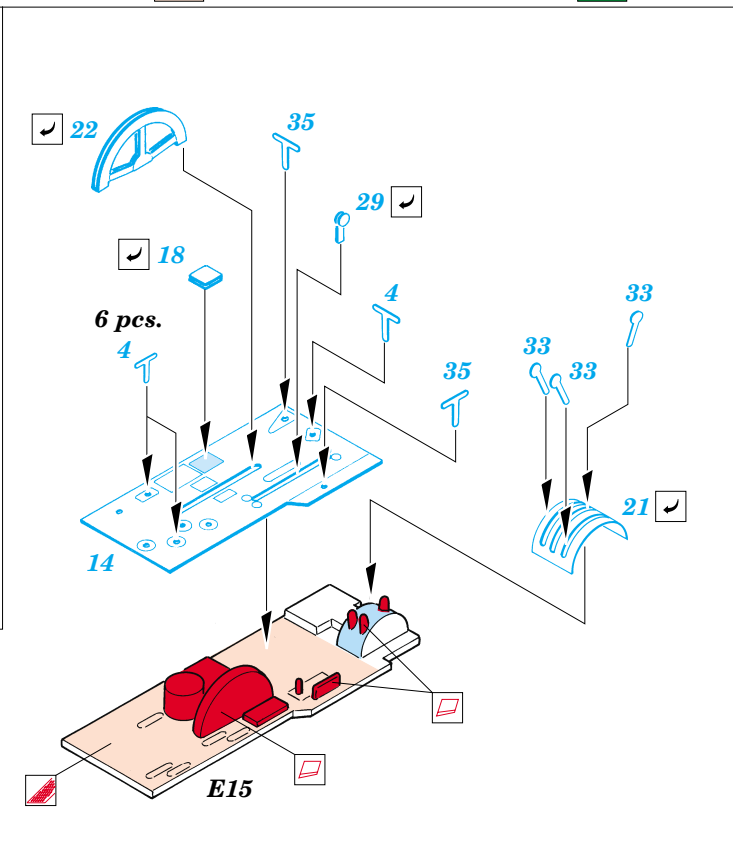

NIK2-J George

FE304

1/48 scale detail set for Hasegawa kit • sada detailů pro model Hasegawa 1/48

FE 304 + 49 304
NIK2-J George
FILM

- SYMMETRICAL ASSEMBLY
SYMETRICKÁ MONTÁŽ
- REMOVE
ODSTRANIT
- BEND
OHNOUT
- REPLACE
NAHRADIT
- GRIND
OBROUSIT
- OPTION
VOLBA

ORIGINAL KIT PARTS
PŮVODNÍ DÍLY STAVEBNICE

PHOTO-ETCHED PARTS
LEPTANÉ DÍLY

PARTS TO BE REMOVED
DÍLY K ODSTRANĚNÍ

FILL
TMELIT

REFERENCES:
Aero Detail # 26 - Kawanishi N1K2-2 "George" SHIDEN-KAI