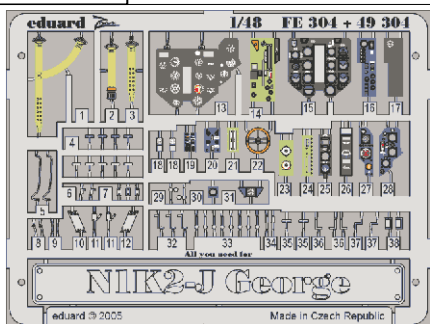

NIK2-J George

FE304

1/48 scale detail set for Hasegawa kit • sada detailů pro model Hasegawa 1/48

FE 304 + 49 304
NIK2-J George
FILM

- SYMMETRICAL ASSEMBLY
SYMETRICKÁ MONTÁŽ
- REMOVE
ODSTRANIT
- BEND
OHNOUT
- REPLACE
NAHRADIT
- GRIND
OBROUSIT
- OPTION
VOLBA

ORIGINAL KIT PARTS
PŮVODNÍ DÍLY STAVEBNICE

PHOTO-ETCHED PARTS
LEPTANÉ DÍLY

PARTS TO BE REMOVED
DÍLY K ODSTRANĚNÍ

FILL
TMELIT

REFERENCES:
Aero Detail # 26 - Kawanishi N1K2-2 "George" SHIDEN-KAI