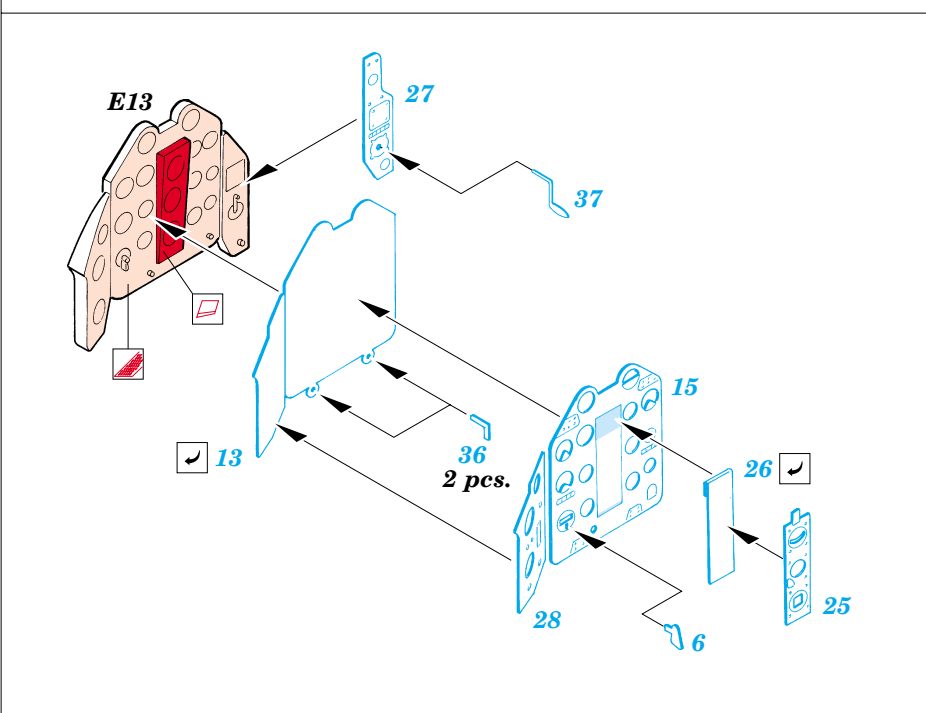

NIK2-J George

FE304

1/48 scale detail set for Hasegawa kit • sada detailů pro model Hasegawa 1/48

FE 304 + 49 304
NIK2-J George
FILM

- SYMMETRICAL ASSEMBLY
SYMETRICKÁ MONTÁŽ
- REMOVE
ODSTRANIT
- BEND
OHNOUT
- REPLACE
NAHRADIT
- GRIND
OBROUSIT
- OPTION
VOLBA

ORIGINAL KIT PARTS
PŮVODNÍ DÍLY STAVEBNICE

PHOTO-ETCHED PARTS
LEPTANÉ DÍLY

PARTS TO BE REMOVED
DÍLY K ODSTRANĚNÍ

FILL
TMELIT

REFERENCES:
Aero Detail # 26 - Kawanishi N1K2-2 "George" SHIDEN-KAI