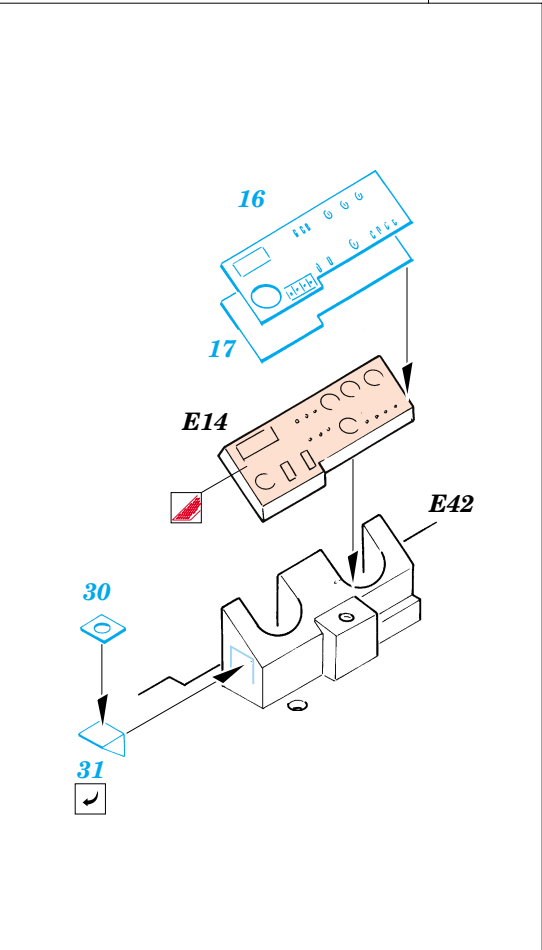

NIK2-J George

FE304

1/48 scale detail set for Hasegawa kit • sada detailů pro model Hasegawa 1/48

FE 304 + 49 304
NIK2-J George
FILM

- SYMMETRICAL ASSEMBLY
SYMETRICKÁ MONTÁŽ
- REMOVE
ODSTRANIT
- BEND
OHNOUT
- REPLACE
NAHRADIT
- GRIND
OBROUSIT
- OPTION
VOLBA

ORIGINAL KIT PARTS
PŮVODNÍ DÍLY STAVEBNICE

PHOTO-ETCHED PARTS
LEPTANÉ DÍLY

PARTS TO BE REMOVED
DÍLY K ODSTRANĚNÍ

FILL
TMELIT

REFERENCES:
Aero Detail # 26 - Kawanishi N1K2-2 "George" SHIDEN-KAI