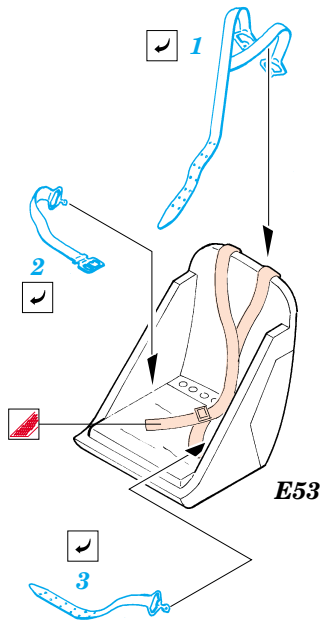

NIK2-J George

FE304

1/48 scale detail set for Hasegawa kit • sada detailů pro model Hasegawa 1/48

FE 304 + 49 304
NIK2-J George
FILM

- SYMMETRICAL ASSEMBLY
SYMETRICKÁ MONTÁŽ
- REMOVE
ODSTRANIT
- BEND
OHNOUT
- REPLACE
NAHRADIT
- GRIND
OBROUSIT
- OPTION
VOLBA

ORIGINAL KIT PARTS
PŮVODNÍ DÍLY STAVEBNICE

PHOTO-ETCHED PARTS
LEPTANÉ DÍLY

PARTS TO BE REMOVED
DÍLY K ODSTRANĚNÍ

FILL
TMELIT

REFERENCES:
Aero Detail # 26 - Kawanishi N1K2-2 "George" SHIDEN-KAI