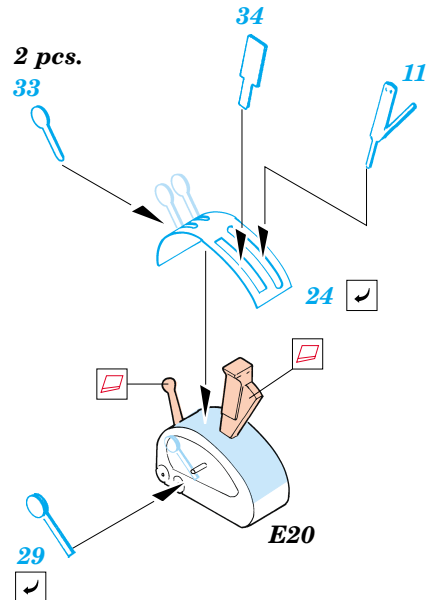

NIK2-J George

FE304

1/48 scale detail set for Hasegawa kit • sada detailů pro model Hasegawa 1/48

FE 304 + 49 304
NIK2-J George
FILM

- SYMMETRICAL ASSEMBLY
SYMETRICKÁ MONTÁŽ
- REMOVE
ODSTRANIT
- BEND
OHNOUT
- REPLACE
NAHRADIT
- GRIND
OBROUSIT
- OPTION
VOLBA

ORIGINAL KIT PARTS
PŮVODNÍ DÍLY STAVEBNICE

PHOTO-ETCHED PARTS
LEPTANÉ DÍLY

PARTS TO BE REMOVED
DÍLY K ODSTRANĚNÍ

FILL
TMELIT

REFERENCES:
Aero Detail # 26 - Kawanishi N1K2-2 "George" SHIDEN-KAI