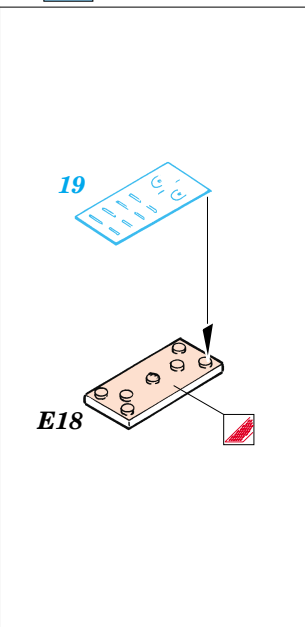

NIK2-J George

FE304

1/48 scale detail set for Hasegawa kit • sada detailů pro model Hasegawa 1/48

FE 304 + 49 304
NIK2-J George
FILM

- SYMMETRICAL ASSEMBLY
SYMETRICKÁ MONTÁŽ
- REMOVE
ODSTRANIT
- BEND
OHNOUT
- REPLACE
NAHRADIT
- GRIND
OBROUSIT
- OPTION
VOLBA

ORIGINAL KIT PARTS
PŮVODNÍ DÍLY STAVEBNICE

PHOTO-ETCHED PARTS
LEPTANÉ DÍLY

PARTS TO BE REMOVED
DÍLY K ODSTRANĚNÍ

FILL
TMELIT

REFERENCES:
Aero Detail # 26 - Kawanishi N1K2-2 "George" SHIDEN-KAI