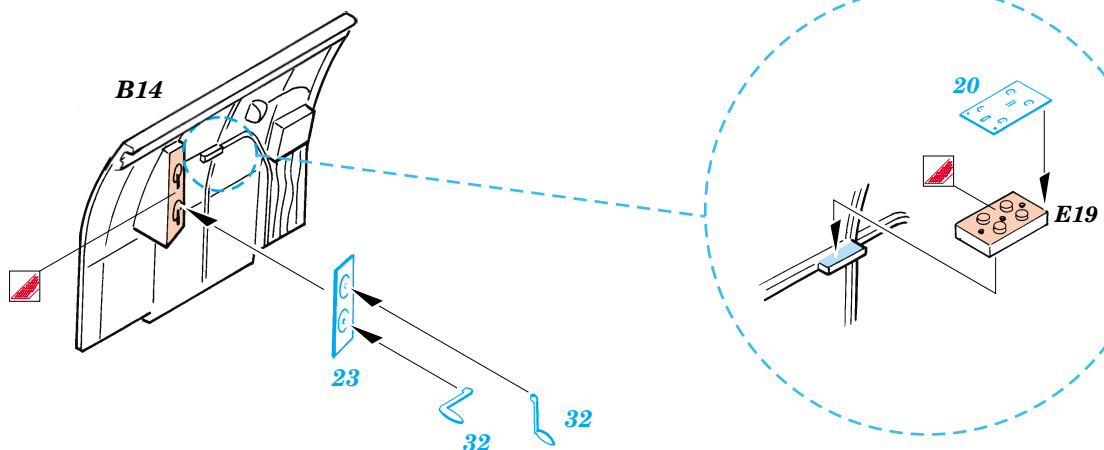

NIK2-J George

FE304

1/48 scale detail set for Hasegawa kit • sada detailů pro model Hasegawa 1/48

FE 304 + 49 304
NIK2-J George
FILM

- SYMMETRICAL ASSEMBLY
SYMETRICKÁ MONTÁŽ
- REMOVE
ODSTRANIT
- BEND
OHNOUT
- REPLACE
NAHRADIT
- GRIND
OBROUSIT
- OPTION
VOLBA

ORIGINAL KIT PARTS
PŮVODNÍ DÍLY STAVEBNICE

PHOTO-ETCHED PARTS
LEPTANÉ DÍLY

PARTS TO BE REMOVED
DÍLY K ODSTRANĚNÍ

FILL
TMELIT

REFERENCES:
Aero Detail # 26 - Kawanishi N1K2-2 "George" SHIDEN-KAI