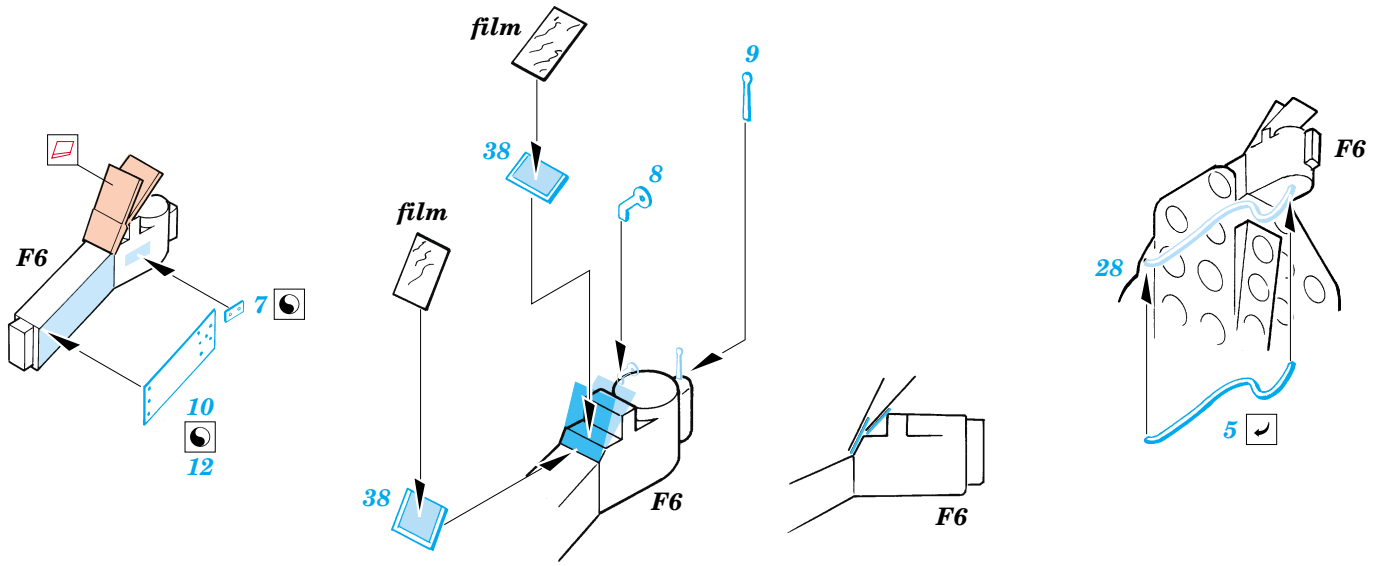

NIK2-J George

FE304

1/48 scale detail set for Hasegawa kit • sada detailů pro model Hasegawa 1/48

FE 304 + 49 304
NIK2-J George
FILM

- SYMMETRICAL ASSEMBLY
SYMETRICKÁ MONTÁŽ
- REMOVE
ODSTRANIT
- BEND
OHNOUT
- REPLACE
NAHRADIT
- GRIND
OBROUSIT
- OPTION
VOLBA

ORIGINAL KIT PARTS
PŮVODNÍ DÍLY STAVEBNICE

PHOTO-ETCHED PARTS
LEPTANÉ DÍLY

PARTS TO BE REMOVED
DÍLY K ODSTRANĚNÍ

FILL
TMELIT

REFERENCES:
Aero Detail # 26 - Kawanishi N1K2-2 "George" SHIDEN-KAI