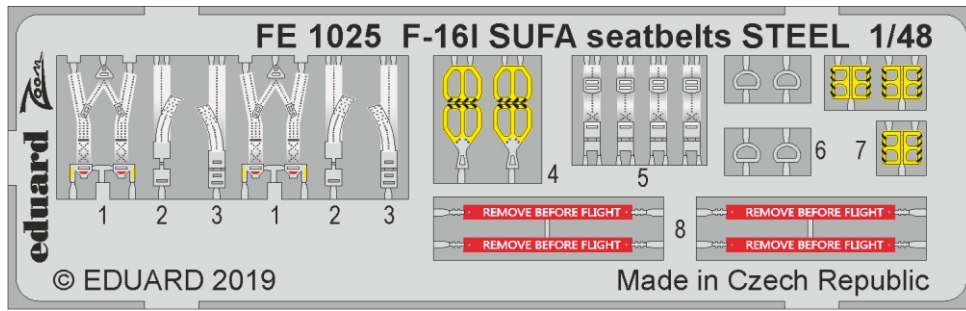

# F-16I SUFA seatbelts STEEL

detail set for 1/48 HASEGAWA kit • sada detailů pro stavebnici 1/48 HASEGAWA

- APPLY EXPRESS MASK AND PAINT BEFORE GLUING  
POUŽIT EXPRESS MASK NABARVIT PŘED SLEPENÍM
- SYMMETRICAL ASSEMBLY  
SYMETRICKÁ MONTÁŽ
- REMOVE  
ODSTRANIT
- GRIND  
OBROUSIT
- DRILL HOLE  
VRTAT OTVOR
- BEND  
OHNOUT
- OPTION  
VOLBA
- REPLACE  
NAHRADIT
- 1** COLORED ETCHED PARTS  
LEPTANÉ BAREVNÉ DÍLY
- 1** ETCHED PARTS  
LEPTANÉ NEBAREVNÉ DÍLY
- 1** ORIGINAL KIT PARTS  
PŮVODNÍ DÍLY STAVEBNICE

ORIGINAL KIT PARTS  
PŮVODNÍ DÍLY STAVEBNICE

PHOTO-ETCHED PARTS  
LEPTANÉ DÍLY

PARTS TO BE REMOVED  
DÍLY K ODSTRANĚNÍ

FILL  
TMELIT