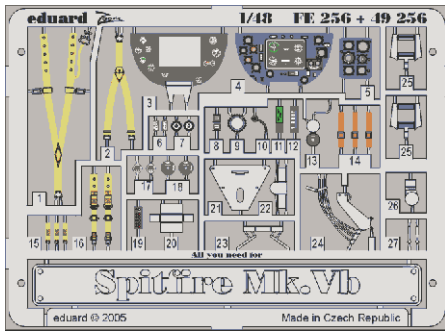

# Spitfire Mk.Vb

eduard

49 256

1/48 scale detail set for Tamiya kit • sada detailů pro model 1/48 Tamiya

- ★ APPLY EXPRESS MASK AND PAINT BEFORE GLUING  
POUŽIT EXPRESS MASK NABARVIT PŘED SLEPENÍM
- ◐ SYMMETRICAL ASSEMBLY  
SYMETRICKÁ MONTÁŽ
- ◻ REMOVE  
ODSTRANIT
- ◻ GRIND  
OBROUSIT
- ◻ DRILL HOLE  
VRTAT OTVOR
- ↪ BEND  
OHNOUT
- ? OPTION  
VOLBA
- Ⓜ REPLACE  
NAHRADIT

FILM

ORIGINAL KIT PARTS  
PŮVODNÍ DÍLY STAVEBNICE

PHOTO-ETCHED PARTS  
LEPTANÉ DÍLY

PARTS TO BE REMOVED  
DÍLY K ODSTRANĚNÍ

FILL  
TMELIT

**A**

**B**

**REFERENCES:**  
Aero Detail # 8 - Spitfire Mk.I- V  
Aero Team # 2 - Spitfire Mk.V