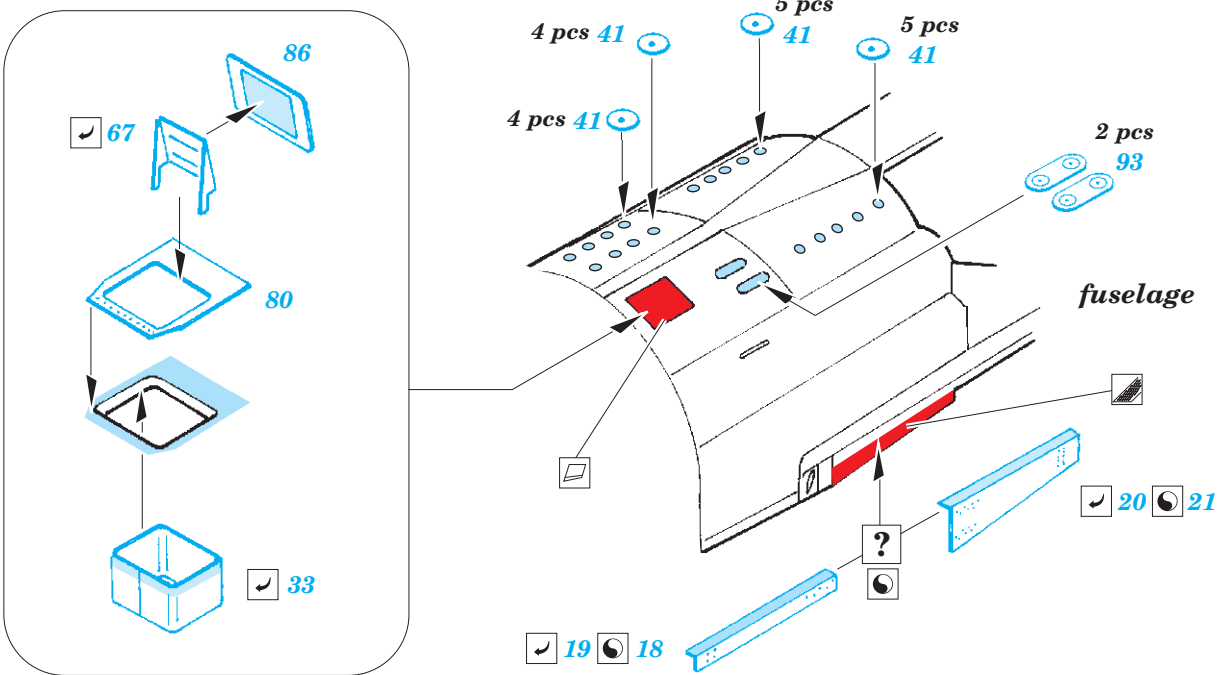

ORIGINAL KIT PARTS
PŮVODNÍ DÍLY STAVEBNICE

PHOTO-ETCHED PARTS
LEPTANÉ DÍLY

PARTS TO BE REMOVED
DÍLY K ODSTRANĚNÍ

FILL
TMELIT

nose landing gear strut

main wheel well