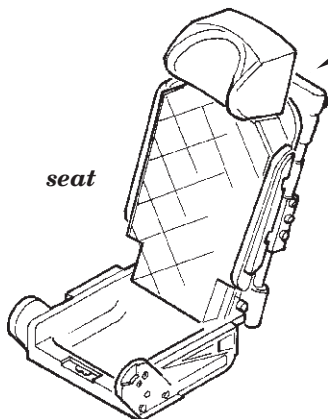

MiG-23ML upgrade set

eduard

48 966

1/48

detail set for EDUARD/TRUMPETER 1/48 kit • sada detailů pro stavebnici EDUARD/TRUMPETER 1/48

- APPLY EXPRESS MASK AND PAINT BEFORE GLUING
POUŽIT EXPRESS MASK NABARVIT PŘED SLEPENÍM
 - SYMMETRICAL ASSEMBLY
SYMETRICKÁ MONTÁŽ
 - REMOVE
ODSTRANIT
 - GRIND
OBROUSIT
 - DRILL HOLE
VRTAT OTVOR
 - COLORED ETCHED PARTS
LEPTANÉ BAREVNÉ DÍLY
 - ETCHED PARTS
LEPTANÉ NEBAREVNÉ DÍLY
 - ORIGINAL KIT PARTS
PŮVODNÍ DÍLY STAVEBNICE
- BEND
OHNOUT
 - OPTION
VOLBA
 - REPLACE
NAHRADIT

ORIGINAL KIT PARTS
PŮVODNÍ DÍLY STAVEBNICE

PHOTO-ETCHED PARTS
LEPTANÉ DÍLY

PARTS TO BE REMOVED
DÍLY K ODSTRANĚNÍ

FILL
TMELIT

nose landing gear strut

main wheel well