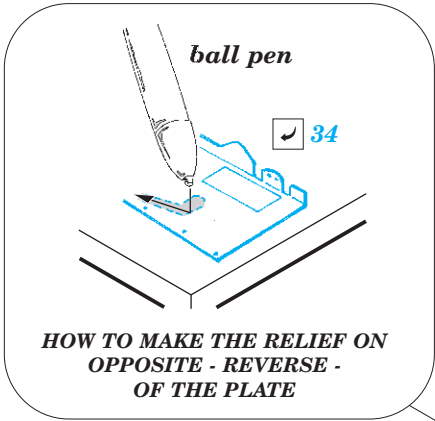

ORIGINAL KIT PARTS
PŮVODNÍ DÍLY STAVEBNICE

PHOTO-ETCHED PARTS
LEPTANÉ DÍLY

PARTS TO BE REMOVED
DÍLY K ODSTRANĚNÍ

FILL
TMELIT

nose landing gear strut

main wheel well