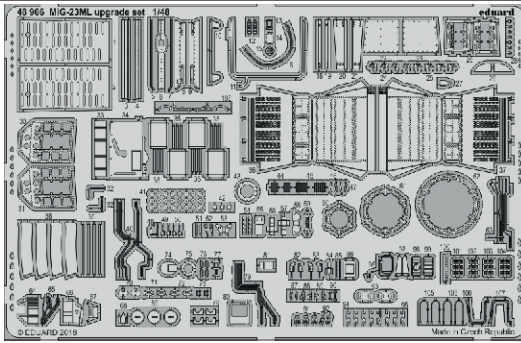

MiG-23ML upgrade set

eduard

48 966

1/48

detail set for EDUARD/TRUMPETER 1/48 kit • sada detailů pro stavebnici EDUARD/TRUMPETER 1/48

- APPLY EXPRESS MASK AND PAINT BEFORE GLUING
POUŽIT EXPRESS MASK NABARVIT PŘED SLEPENÍM
 - SYMMETRICAL ASSEMBLY
SYMETRICKÁ MONTÁŽ
 - REMOVE
ODSTRANIT
 - GRIND
OBROUSIT
 - DRILL HOLE
VRTAT OTVOR
 - COLORED ETCHED PARTS
LEPTANÉ BAREVNÉ DÍLY
 - ETCHED PARTS
LEPTANÉ NEBAREVNÉ DÍLY
 - ORIGINAL KIT PARTS
PŮVODNÍ DÍLY STAVEBNICE
- BEND
OHNOUT
 - OPTION
VOLBA
 - REPLACE
NAHRADIT

ORIGINAL KIT PARTS
PŮVODNÍ DÍLY STAVEBNICE

PHOTO-ETCHED PARTS
LEPTANÉ DÍLY

PARTS TO BE REMOVED
DÍLY K ODSTRANĚNÍ

FILL
TMELIT

nose landing gear strut

main wheel well