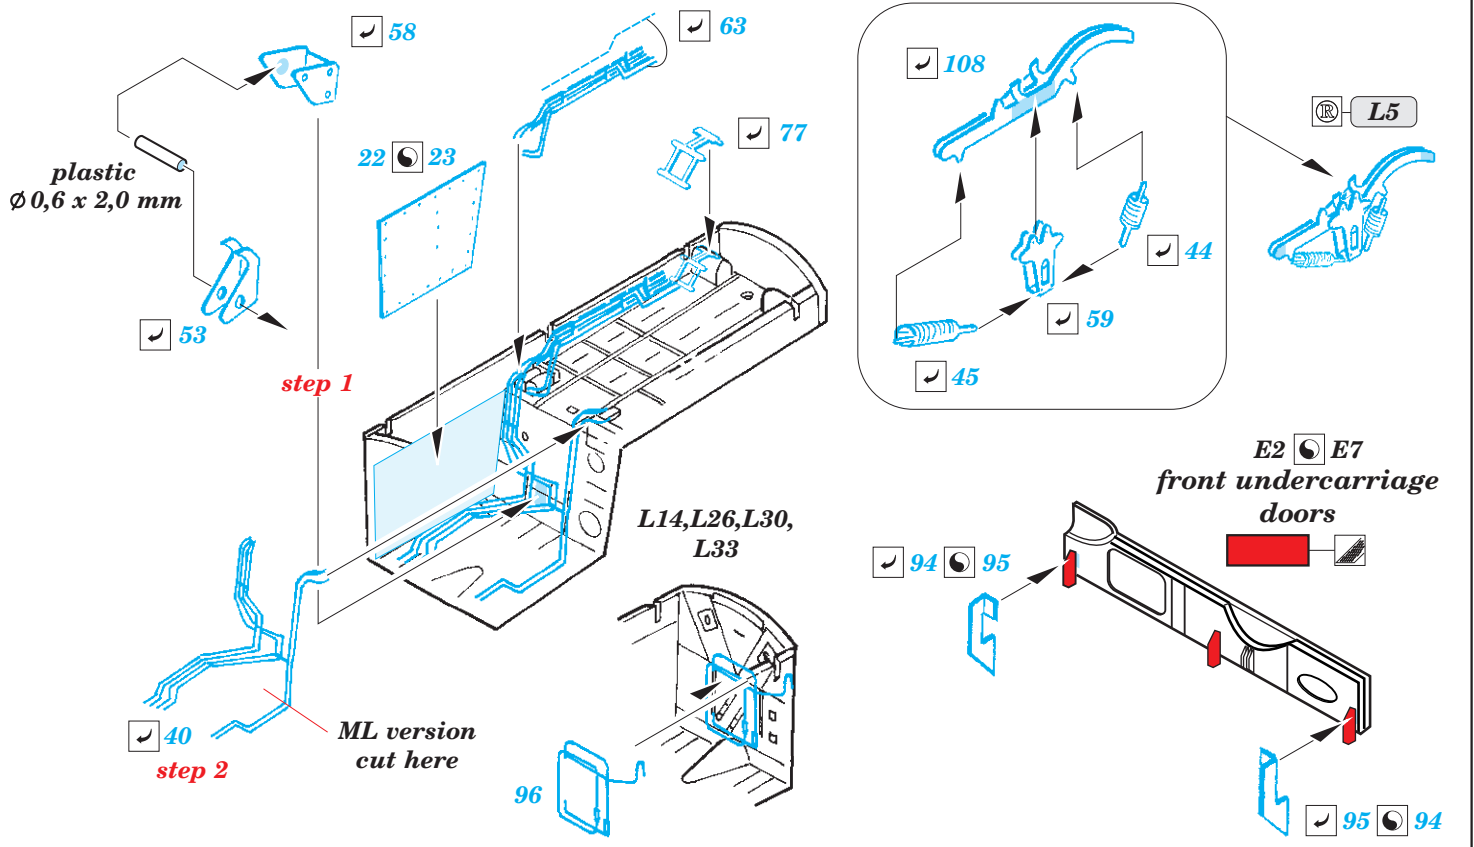

MiG-23ML upgrade set

eduard

48 966

1/48

detail set for EDUARD/TRUMPETER 1/48 kit • sada detailů pro stavebnici EDUARD/TRUMPETER 1/48

- APPLY EXPRESS MASK AND PAINT BEFORE GLUING
POUŽIT EXPRESS MASK NABARVIT PŘED SLEPENÍM
 - SYMMETRICAL ASSEMBLY
SYMETRICKÁ MONTÁŽ
 - REMOVE
ODSTRANIT
 - GRIND
OBROUSIT
 - DRILL HOLE
VRTAT OTVOR
 - COLORED ETCHED PARTS
LEPTANÉ BAREVNÉ DÍLY
 - ETCHED PARTS
LEPTANÉ NEBAREVNÉ DÍLY
 - ORIGINAL KIT PARTS
PŮVODNÍ DÍLY STAVEBNICE
- BEND
OHNOUT
 - OPTION
VOLBA
 - REPLACE
NAHRADIT

ORIGINAL KIT PARTS
PŮVODNÍ DÍLY STAVEBNICE

PHOTO-ETCHED PARTS
LEPTANÉ DÍLY

PARTS TO BE REMOVED
DÍLY K ODSTRANĚNÍ

FILL
TMELIT

nose landing gear strut

main wheel well