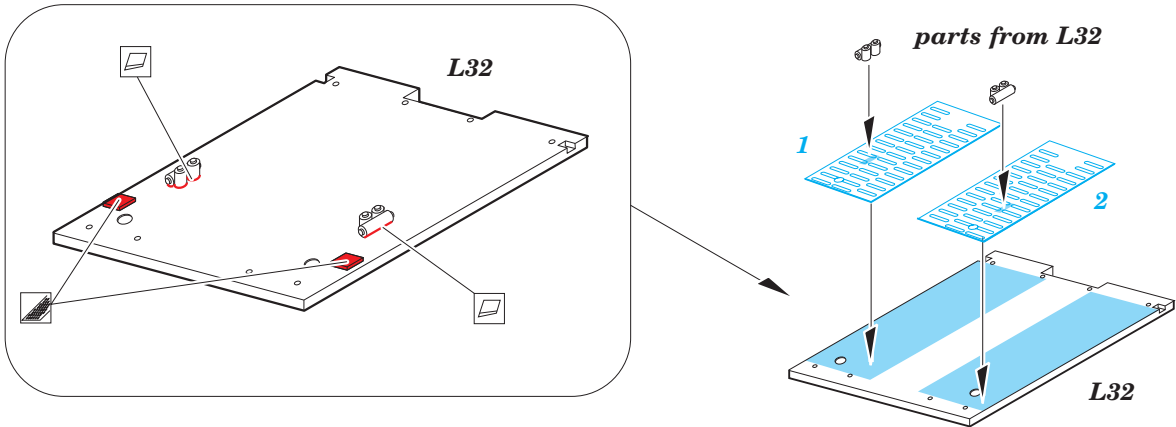

ORIGINAL KIT PARTS
PŮVODNÍ DÍLY STAVEBNICE

PHOTO-ETCHED PARTS
LEPTANÉ DÍLY

PARTS TO BE REMOVED
DÍLY K ODSTRANĚNÍ

FILL
TMELIT

nose landing gear strut

main wheel well