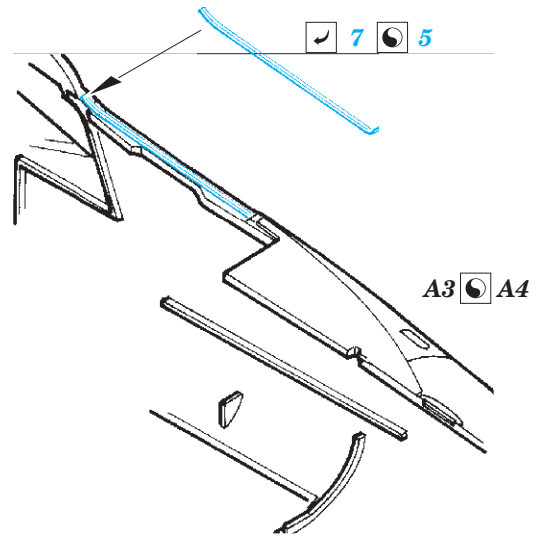

MiG-23ML upgrade set

eduard

48 966

1/48

detail set for EDUARD/TRUMPETER 1/48 kit • sada detailů pro stavebnici EDUARD/TRUMPETER 1/48

- APPLY EXPRESS MASK AND PAINT BEFORE GLUING
POUŽIT EXPRESS MASK NABARVIT PŘED SLEPENÍM
 - SYMMETRICAL ASSEMBLY
SYMETRICKÁ MONTÁŽ
 - REMOVE
ODSTRANIT
 - GRIND
OBROUSIT
 - DRILL HOLE
VRTAT OTVOR
 - COLORED ETCHED PARTS
LEPTANÉ BAREVNÉ DÍLY
 - ETCHED PARTS
LEPTANÉ NEBAREVNÉ DÍLY
 - ORIGINAL KIT PARTS
PŮVODNÍ DÍLY STAVEBNICE
- BEND
OHNOUT
 - OPTION
VOLBA
 - REPLACE
NAHRADIT

ORIGINAL KIT PARTS
PŮVODNÍ DÍLY STAVEBNICE

PHOTO-ETCHED PARTS
LEPTANÉ DÍLY

PARTS TO BE REMOVED
DÍLY K ODSTRANĚNÍ

FILL
TMELIT

nose landing gear strut

main wheel well