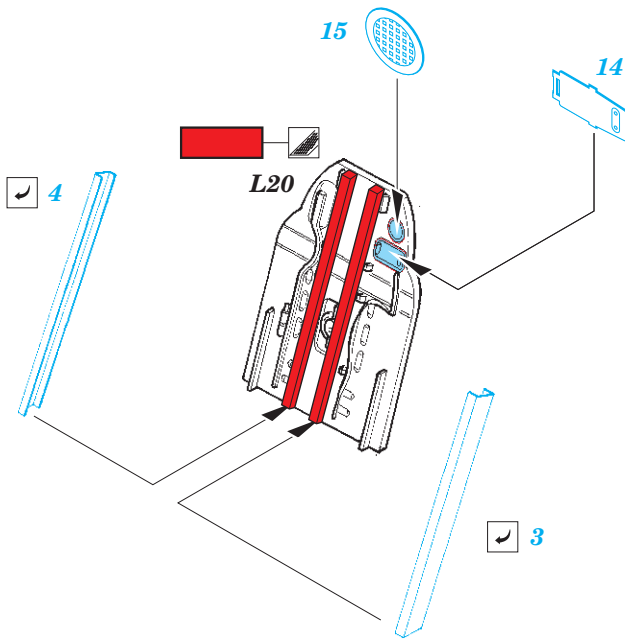

MiG-23ML upgrade set

eduard

48 966

1/48

detail set for EDUARD/TRUMPETER 1/48 kit • sada detailů pro stavebnici EDUARD/TRUMPETER 1/48

- APPLY EXPRESS MASK AND PAINT BEFORE GLUING
POUŽIT EXPRESS MASK NABARVIT PŘED SLEPENÍM
 - SYMMETRICAL ASSEMBLY
SYMETRICKÁ MONTÁŽ
 - REMOVE
ODSTRANIT
 - GRIND
OBROUSIT
 - DRILL HOLE
VRTAT OTVOR
 - COLORED ETCHED PARTS
LEPTANÉ BAREVNÉ DÍLY
 - ETCHED PARTS
LEPTANÉ NEBAREVNÉ DÍLY
 - ORIGINAL KIT PARTS
PŮVODNÍ DÍLY STAVEBNICE
- BEND
OHNOUT
 - OPTION
VOLBA
 - REPLACE
NAHRADIT

ORIGINAL KIT PARTS
PŮVODNÍ DÍLY STAVEBNICE

PHOTO-ETCHED PARTS
LEPTANÉ DÍLY

PARTS TO BE REMOVED
DÍLY K ODSTRANĚNÍ

FILL
TMELIT

nose landing gear strut

main wheel well