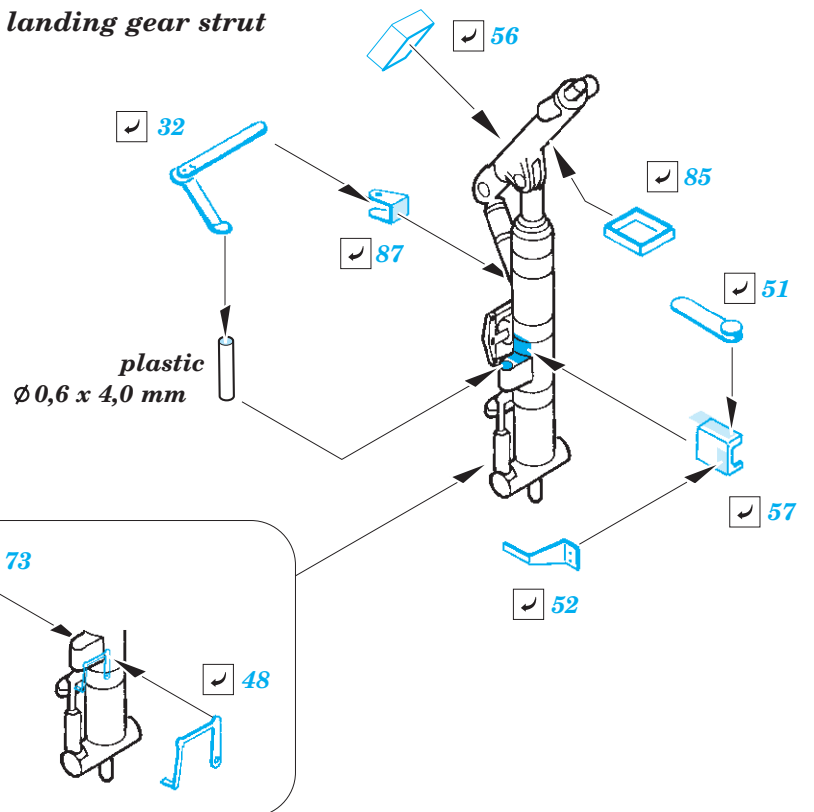

MiG-23ML upgrade set

eduard

48 966

1/48

detail set for EDUARD/TRUMPETER 1/48 kit • sada detailů pro stavebnici EDUARD/TRUMPETER 1/48

- APPLY EXPRESS MASK AND PAINT BEFORE GLUING
POUŽIT EXPRESS MASK NABARVIT PŘED SLEPENÍM
 - SYMMETRICAL ASSEMBLY
SYMETRICKÁ MONTÁŽ
 - REMOVE
ODSTRANIT
 - GRIND
OBROUSIT
 - DRILL HOLE
VRTAT OTVOR
 - COLORED ETCHED PARTS
LEPTANÉ BAREVNÉ DÍLY
 - ETCHED PARTS
LEPTANÉ NEBAREVNÉ DÍLY
 - ORIGINAL KIT PARTS
PŮVODNÍ DÍLY STAVEBNICE
- BEND
OHNOUT
 - OPTION
VOLBA
 - REPLACE
NAHRADIT

ORIGINAL KIT PARTS
PŮVODNÍ DÍLY STAVEBNICE

PHOTO-ETCHED PARTS
LEPTANÉ DÍLY

PARTS TO BE REMOVED
DÍLY K ODSTRANĚNÍ

FILL
TMELIT

nose landing gear strut

main wheel well