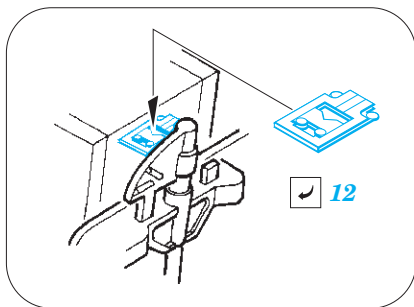

MiG-23ML upgrade set

eduard

48 966

1/48

detail set for EDUARD/TRUMPETER 1/48 kit • sada detailů pro stavebnici EDUARD/TRUMPETER 1/48

- APPLY EXPRESS MASK AND PAINT BEFORE GLUING
POUŽIT EXPRESS MASK NABARVIT PŘED SLEPENÍM
 - SYMMETRICAL ASSEMBLY
SYMETRICKÁ MONTÁŽ
 - REMOVE
ODSTRANIT
 - GRIND
OBROUSIT
 - DRILL HOLE
VRTAT OTVOR
 - COLORED ETCHED PARTS
LEPTANÉ BAREVNÉ DÍLY
 - ETCHED PARTS
LEPTANÉ NEBAREVNÉ DÍLY
 - ORIGINAL KIT PARTS
PŮVODNÍ DÍLY STAVEBNICE
- BEND
OHNOUT
 - OPTION
VOLBA
 - REPLACE
NAHRADIT

ORIGINAL KIT PARTS
PŮVODNÍ DÍLY STAVEBNICE

PHOTO-ETCHED PARTS
LEPTANÉ DÍLY

PARTS TO BE REMOVED
DÍLY K ODSTRANĚNÍ

FILL
TMELIT

nose landing gear strut

main wheel well