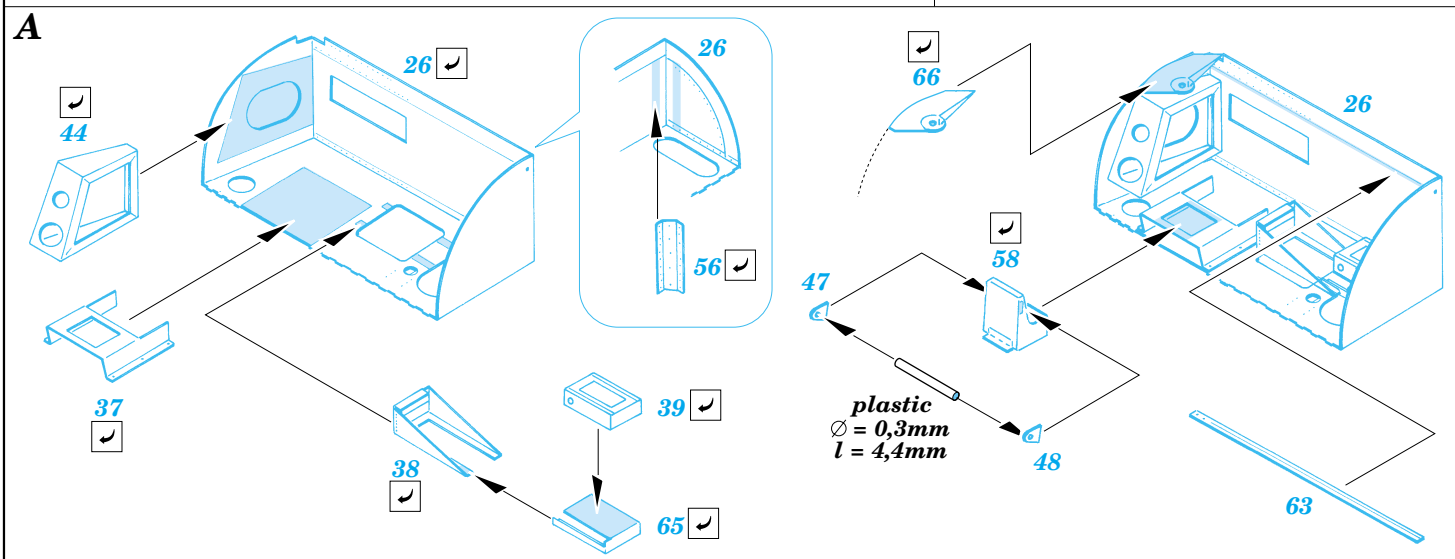

# He 162A Spatz exterior

eduard

32 540

1/32 scale detail set for Revell kit • sada detailů pro model 1/32 Revell

- APPLY EXPRESS MASK AND PAINT BEFORE GLUING  
POUŽIT EXPRESS MASK NABARVIT PŘED SLEPENÍM
- SYMMETRICAL ASSEMBLY  
SYMETRICKÁ MONTÁŽ
- REMOVE  
ODSTRANIT
- GRIND  
OBROUSIT
- DRILL HOLE  
VRTAT OTVOR
- BEND  
OHNOUT
- OPTION  
VOLBA
- REPLACE  
NAHRADIT

ORIGINAL KIT PARTS  
PŮVODNÍ DÍLY STAVEBNICE

PHOTO-ETCHED PARTS  
LEPTANÉ DÍLY

PARTS TO BE REMOVED  
DÍLY K ODSTRANĚNÍ

FILL  
TMELIT

**A** **Kit part 27**

**M.G.151**  
( Aires 2022 )

**Kit parts 25, 26**

**REFERENCES:**  
 Aero Detail #10 - Heinkel He 162  
 MBI - Heinkel He 162 Spatz  
 Aero Series #4 - Heinkel He 162

For further detail sets look for **eduard** 32 539 He 1962A Spatz interior (not included in this set)