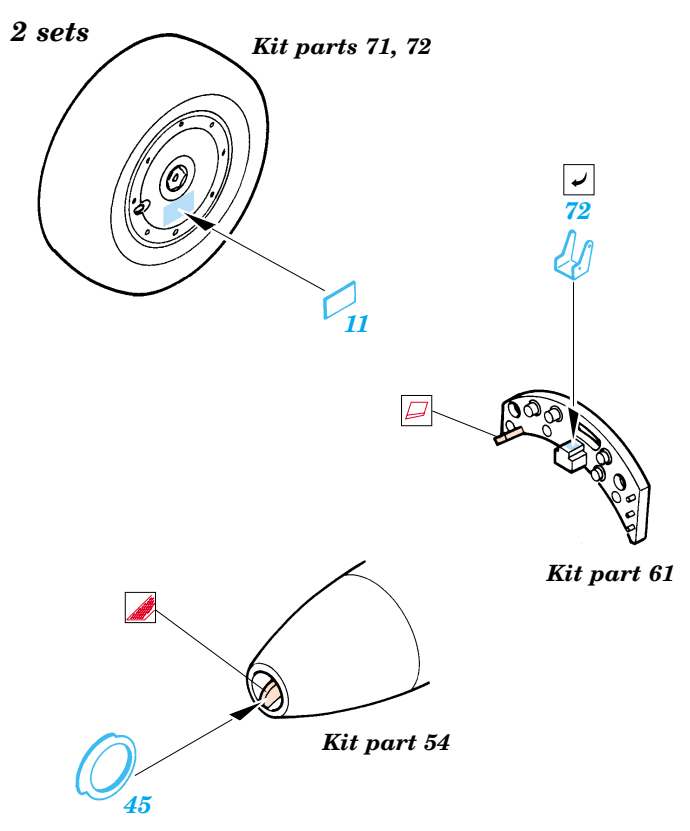

# He 162A Spatz exterior

eduard

32 540

1/32 scale detail set for Revell kit • sada detailů pro model 1/32 Revell

- APPLY EXPRESS MASK AND PAINT BEFORE GLUING  
POUŽIT EXPRESS MASK NABARVIT PŘED SLEPENÍM
- SYMMETRICAL ASSEMBLY  
SYMETRICKÁ MONTÁŽ
- REMOVE  
ODSTRANIT
- GRIND  
OBROUSIT
- DRILL HOLE  
VRTAT OTVOR
- BEND  
OHNOUT
- OPTION  
VOLBA
- REPLACE  
NAHRADIT

ORIGINAL KIT PARTS  
PŮVODNÍ DÍLY STAVEBNICE

PHOTO-ETCHED PARTS  
LEPTANÉ DÍLY

PARTS TO BE REMOVED  
DÍLY K ODSTRANĚNÍ

FILL  
TMELIT

**A** **Kit part 27**

**M.G.151**  
( Aires 2022 )

**Kit parts 25, 26**

**REFERENCES:**  
 Aero Detail #10 - Heinkel He 162  
 MBI - Heinkel He 162 Spatz  
 Aero Series #4 - Heinkel He 162

For further detail sets look for **eduard** 32 539 He 1962A Spatz interior (not included in this set)