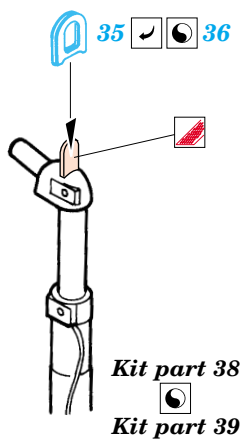

# He 162A Spatz exterior

eduard

32 540

1/32 scale detail set for Revell kit • sada detailů pro model 1/32 Revell

- APPLY EXPRESS MASK AND PAINT BEFORE GLUING  
POUŽIT EXPRESS MASK NABARVIT PŘED SLEPENÍM
- SYMMETRICAL ASSEMBLY  
SYMETRICKÁ MONTÁŽ
- REMOVE  
ODSTRANIT
- GRIND  
OBROUSIT
- DRILL HOLE  
VRTAT OTVOR
- BEND  
OHNOUT
- OPTION  
VOLBA
- REPLACE  
NAHRADIT

ORIGINAL KIT PARTS  
PŮVODNÍ DÍLY STAVEBNICE

PHOTO-ETCHED PARTS  
LEPTANÉ DÍLY

PARTS TO BE REMOVED  
DÍLY K ODSTRANĚNÍ

FILL  
TMELIT

**A** **Kit part 27**

**M.G.151**  
( Aires 2022 )

**Kit parts 25, 26**

**REFERENCES:**  
 Aero Detail #10 - Heinkel He 162  
 MBI - Heinkel He 162 Spatz  
 Aero Series #4 - Heinkel He 162

For further detail sets look for **eduard** 32 539 He 1962A Spatz interior (not included in this set)