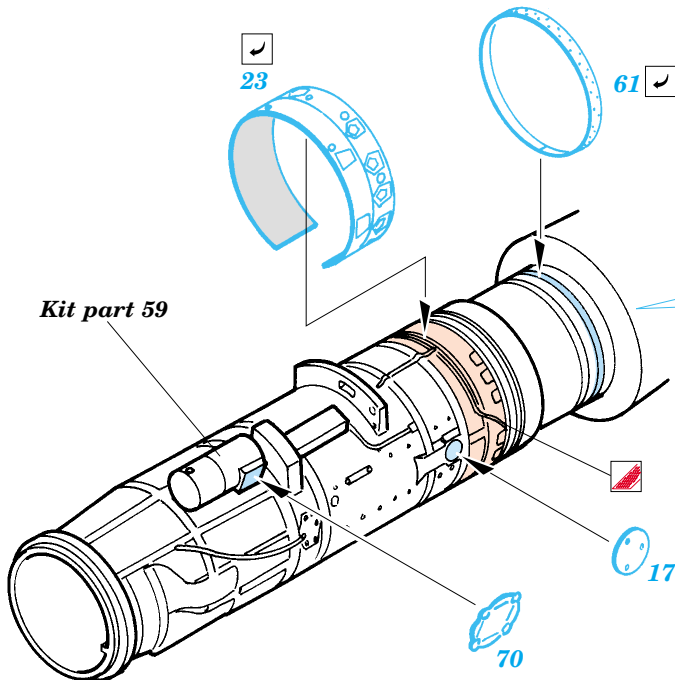

# He 162A Spatz exterior

eduard

32 540

1/32 scale detail set for Revell kit • sada detailů pro model 1/32 Revell

- APPLY EXPRESS MASK AND PAINT BEFORE GLUING  
POUŽIT EXPRESS MASK NABARVIT PŘED SLEPENÍM
- SYMMETRICAL ASSEMBLY  
SYMETRICKÁ MONTÁŽ
- REMOVE  
ODSTRANIT
- GRIND  
OBROUSIT
- DRILL HOLE  
VRTAT OTVOR
- BEND  
OHNOUT
- OPTION  
VOLBA
- REPLACE  
NAHRADIT

ORIGINAL KIT PARTS  
PŮVODNÍ DÍLY STAVEBNICE

PHOTO-ETCHED PARTS  
LEPTANÉ DÍLY

PARTS TO BE REMOVED  
DÍLY K ODSTRANĚNÍ

FILL  
TMELIT

**A** **Kit part 27**

**M.G.151**  
( Aires 2022 )

**Kit parts 25, 26**

**REFERENCES:**  
 Aero Detail #10 - Heinkel He 162  
 MBI - Heinkel He 162 Spatz  
 Aero Series #4 - Heinkel He 162

For further detail sets look for **eduard** 32 539 He 1962A Spatz interior (not included in this set)