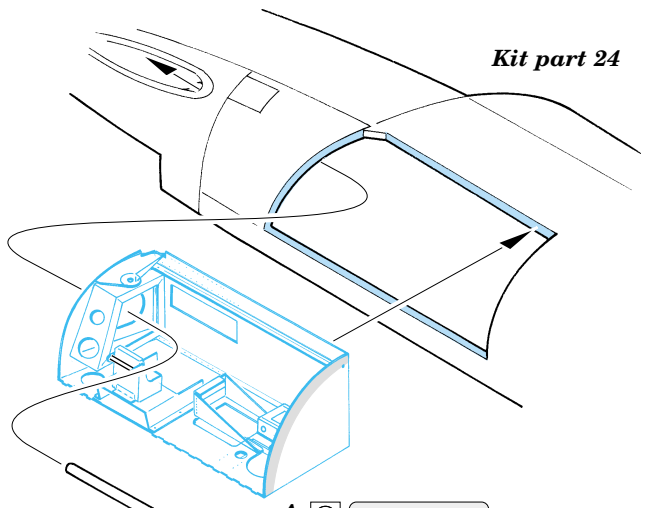

# He 162A Spatz exterior

eduard

32 540

1/32 scale detail set for Revell kit • sada detailů pro model 1/32 Revell

- APPLY EXPRESS MASK AND PAINT BEFORE GLUING  
POUŽIT EXPRESS MASK NABARVIT PŘED SLEPENÍM
- SYMMETRICAL ASSEMBLY  
SYMETRICKÁ MONTÁŽ
- REMOVE  
ODSTRANIT
- GRIND  
OBROUSIT
- DRILL HOLE  
VRTAT OTVOR
- BEND  
OHNOUT
- OPTION  
VOLBA
- REPLACE  
NAHRADIT

ORIGINAL KIT PARTS  
PŮVODNÍ DÍLY STAVEBNICE

PHOTO-ETCHED PARTS  
LEPTANÉ DÍLY

PARTS TO BE REMOVED  
DÍLY K ODSTRANĚNÍ

FILL  
TMELIT

**A** **Kit part 27**

**M.G.151**  
( Aires 2022 )

**Kit parts 25, 26**

**REFERENCES:**  
 Aero Detail #10 - Heinkel He 162  
 MBI - Heinkel He 162 Spatz  
 Aero Series #4 - Heinkel He 162