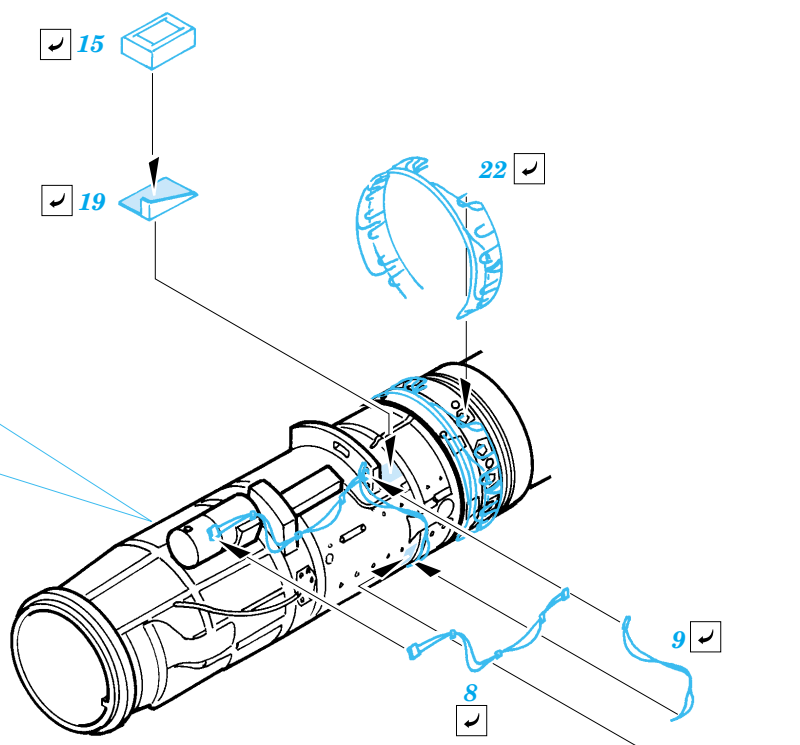

# He 162A Spatz exterior

eduard

32 540

1/32 scale detail set for Revell kit • sada detailů pro model 1/32 Revell

- APPLY EXPRESS MASK AND PAINT BEFORE GLUING  
POUŽIT EXPRESS MASK NABARVIT PŘED SLEPENÍM
- SYMMETRICAL ASSEMBLY  
SYMETRICKÁ MONTÁŽ
- REMOVE  
ODSTRANIT
- GRIND  
OBROUSIT
- DRILL HOLE  
VRTAT OTVOR
- BEND  
OHNOUT
- OPTION  
VOLBA
- REPLACE  
NAHRADIT

ORIGINAL KIT PARTS  
PŮVODNÍ DÍLY STAVEBNICE

PHOTO-ETCHED PARTS  
LEPTANÉ DÍLY

PARTS TO BE REMOVED  
DÍLY K ODSTRANĚNÍ

FILL  
TMELIT

**A** **Kit part 27**

**M.G.151**  
( Aires 2022 )

**Kit parts 25, 26**

**REFERENCES:**  
 Aero Detail #10 - Heinkel He 162  
 MBI - Heinkel He 162 Spatz  
 Aero Series #4 - Heinkel He 162

For further detail sets look for **eduard** 32 539 He 1962A Spatz interior (not included in this set)