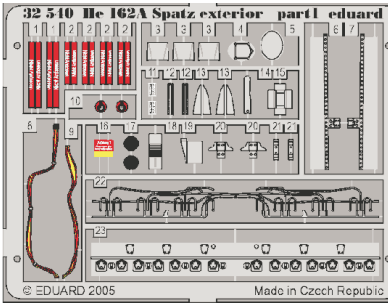

# He 162A Spatz exterior

eduard

32 540

1/32 scale detail set for Revell kit • sada detailů pro model 1/32 Revell

- APPLY EXPRESS MASK AND PAINT BEFORE GLUING  
POUŽIT EXPRESS MASK NABARVIT PŘED SLEPENÍM
- SYMMETRICAL ASSEMBLY  
SYMETRICKÁ MONTÁŽ
- REMOVE  
ODSTRANIT
- GRIND  
OBROUSIT
- DRILL HOLE  
VRTAT OTVOR
- BEND  
OHNOUT
- OPTION  
VOLBA
- REPLACE  
NAHRADIT

ORIGINAL KIT PARTS  
PŮVODNÍ DÍLY STAVEBNICE

PHOTO-ETCHED PARTS  
LEPTANÉ DÍLY

PARTS TO BE REMOVED  
DÍLY K ODSTRANĚNÍ

FILL  
TMELIT

**A** **Kit part 27**

**M.G.151**  
( Aires 2022 )

**Kit parts 25, 26**

**REFERENCES:**  
 Aero Detail #10 - Heinkel He 162  
 MBI - Heinkel He 162 Spatz  
 Aero Series #4 - Heinkel He 162

For further detail sets look for **eduard** 32 539 He 1962A Spatz interior (not included in this set)