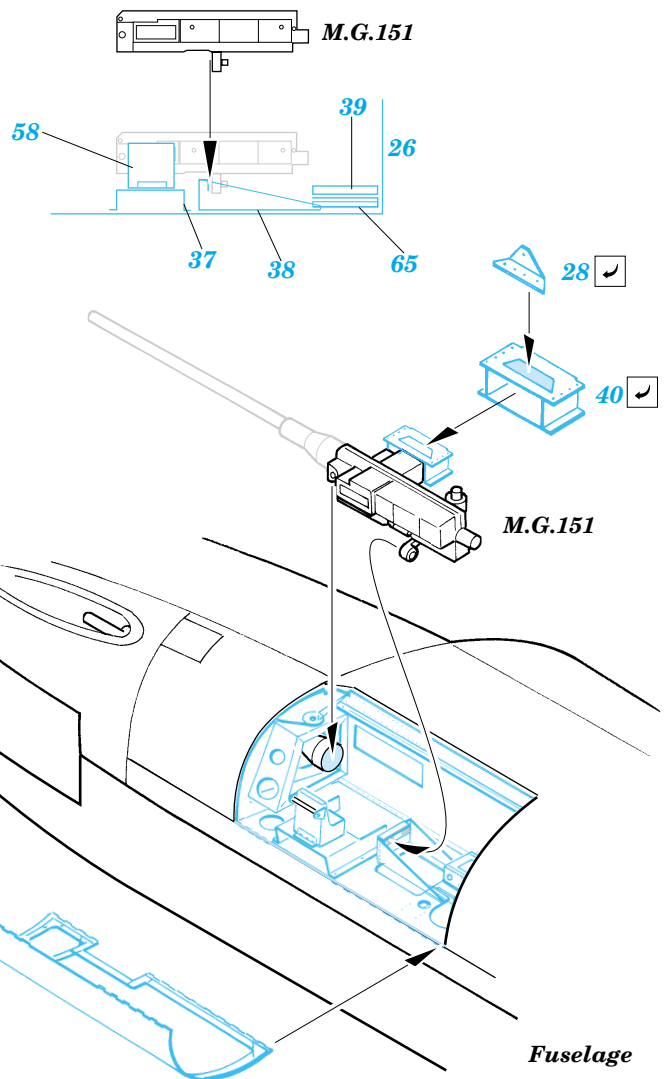

# He 162A Spatz exterior

eduard

32 540

1/32 scale detail set for Revell kit • sada detailů pro model 1/32 Revell

- APPLY EXPRESS MASK AND PAINT BEFORE GLUING  
POUŽIT EXPRESS MASK NABARVIT PŘED SLEPENÍM
- SYMMETRICAL ASSEMBLY  
SYMETRICKÁ MONTÁŽ
- REMOVE  
ODSTRANIT
- GRIND  
OBROUSIT
- DRILL HOLE  
VRTAT OTVOR
- BEND  
OHNOUT
- OPTION  
VOLBA
- REPLACE  
NAHRADIT

ORIGINAL KIT PARTS  
PŮVODNÍ DÍLY STAVEBNICE

PHOTO-ETCHED PARTS  
LEPTANÉ DÍLY

PARTS TO BE REMOVED  
DÍLY K ODSTRANĚNÍ

FILL  
TMELIT

**A** **Kit part 27**

**M.G.151**  
( Aires 2022 )

**Kit parts 25, 26**

**REFERENCES:**  
 Aero Detail #10 - Heinkel He 162  
 MBI - Heinkel He 162 Spatz  
 Aero Series #4 - Heinkel He 162

For further detail sets look for **eduard** 32 539 He 1962A Spatz interior (not included in this set)