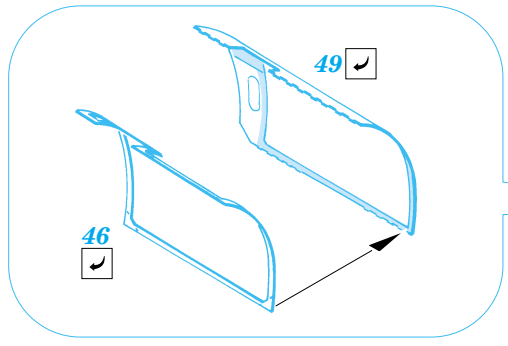

# He 162A Spatz exterior

eduard

32 540

1/32 scale detail set for Revell kit • sada detailů pro model 1/32 Revell

- APPLY EXPRESS MASK AND PAINT BEFORE GLUING  
POUŽIT EXPRESS MASK NABARVIT PŘED SLEPENÍM
- SYMMETRICAL ASSEMBLY  
SYMETRICKÁ MONTÁŽ
- REMOVE  
ODSTRANIT
- GRIND  
OBROUSIT
- DRILL HOLE  
VRTAT OTVOR
- BEND  
OHNOUT
- OPTION  
VOLBA
- REPLACE  
NAHRADIT

ORIGINAL KIT PARTS  
PŮVODNÍ DÍLY STAVEBNICE

PHOTO-ETCHED PARTS  
LEPTANÉ DÍLY

PARTS TO BE REMOVED  
DÍLY K ODSTRANĚNÍ

FILL  
TMELIT

**A** **Kit part 27**

**M.G.151**  
( Aires 2022 )

**Kit parts 25, 26**

**REFERENCES:**  
 Aero Detail #10 - Heinkel He 162  
 MBI - Heinkel He 162 Spatz  
 Aero Series #4 - Heinkel He 162

For further detail sets look for **eduard** 32 539 He 1962A Spatz interior (not included in this set)