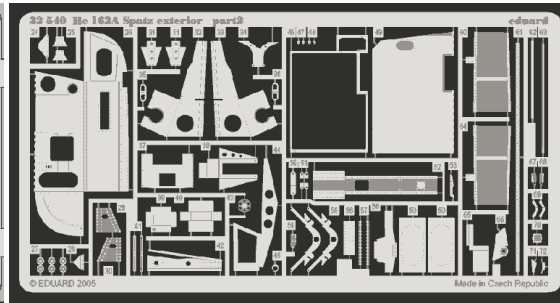

# He 162A Spatz exterior

eduard

32 540

1/32 scale detail set for Revell kit • sada detailů pro model 1/32 Revell

- APPLY EXPRESS MASK AND PAINT BEFORE GLUING  
POUŽIT EXPRESS MASK NABARVIT PŘED SLEPENÍM
- SYMMETRICAL ASSEMBLY  
SYMETRICKÁ MONTÁŽ
- REMOVE  
ODSTRANIT
- GRIND  
OBROUSIT
- DRILL HOLE  
VRTAT OTVOR
- BEND  
OHNOUT
- OPTION  
VOLBA
- REPLACE  
NAHRADIT

ORIGINAL KIT PARTS  
PŮVODNÍ DÍLY STAVEBNICE

PHOTO-ETCHED PARTS  
LEPTANÉ DÍLY

PARTS TO BE REMOVED  
DÍLY K ODSTRANĚNÍ

FILL  
TMELIT

**A** **Kit part 27**

**M.G.151**  
( Aires 2022 )

**Kit parts 25, 26**

**REFERENCES:**  
 Aero Detail #10 - Heinkel He 162  
 MBI - Heinkel He 162 Spatz  
 Aero Series #4 - Heinkel He 162

For further detail sets look for **eduard** 32 539 He 1962A Spatz interior (not included in this set)