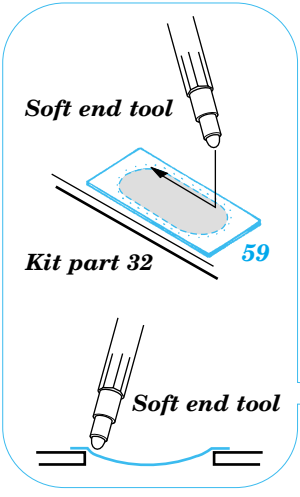

# He 162A Spatz exterior

eduard

32 540

1/32 scale detail set for Revell kit • sada detailů pro model 1/32 Revell

- APPLY EXPRESS MASK AND PAINT BEFORE GLUING  
POUŽIT EXPRESS MASK NABARVIT PŘED SLEPENÍM
- SYMMETRICAL ASSEMBLY  
SYMETRICKÁ MONTÁŽ
- REMOVE  
ODSTRANIT
- GRIND  
OBROUSIT
- DRILL HOLE  
VRTAT OTVOR
- BEND  
OHNOUT
- OPTION  
VOLBA
- REPLACE  
NAHRADIT

ORIGINAL KIT PARTS  
PŮVODNÍ DÍLY STAVEBNICE

PHOTO-ETCHED PARTS  
LEPTANÉ DÍLY

PARTS TO BE REMOVED  
DÍLY K ODSTRANĚNÍ

FILL  
TMELIT

**A** **Kit part 27**

**M.G.151**  
( Aires 2022 )

**Kit parts 25, 26**

**REFERENCES:**  
 Aero Detail #10 - Heinkel He 162  
 MBI - Heinkel He 162 Spatz  
 Aero Series #4 - Heinkel He 162

For further detail sets look for **eduard** 32 539 He 1962A Spatz interior (not included in this set)