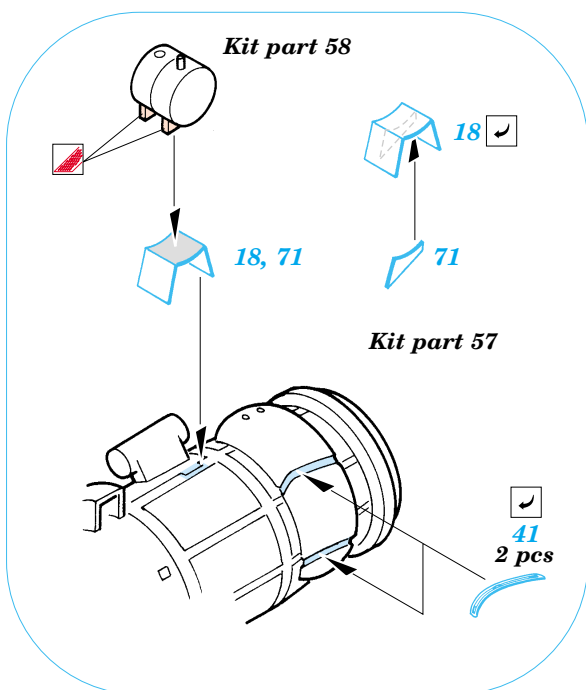

# He 162A Spatz exterior

eduard

32 540

1/32 scale detail set for Revell kit • sada detailů pro model 1/32 Revell

- APPLY EXPRESS MASK AND PAINT BEFORE GLUING  
POUŽIT EXPRESS MASK NABARVIT PŘED SLEPENÍM
- SYMMETRICAL ASSEMBLY  
SYMETRICKÁ MONTÁŽ
- REMOVE  
ODSTRANIT
- GRIND  
OBROUSIT
- DRILL HOLE  
VRTAT OTVOR
- BEND  
OHNOUT
- OPTION  
VOLBA
- REPLACE  
NAHRADIT

ORIGINAL KIT PARTS  
PŮVODNÍ DÍLY STAVEBNICE

PHOTO-ETCHED PARTS  
LEPTANÉ DÍLY

PARTS TO BE REMOVED  
DÍLY K ODSTRANĚNÍ

FILL  
TMELIT

**A** **Kit part 27**

**M.G.151**  
( Aires 2022 )

**Kit parts 25, 26**

**REFERENCES:**  
 Aero Detail #10 - Heinkel He 162  
 MBI - Heinkel He 162 Spatz  
 Aero Series #4 - Heinkel He 162

For further detail sets look for **eduard** 32 539 He 1962A Spatz interior (not included in this set)