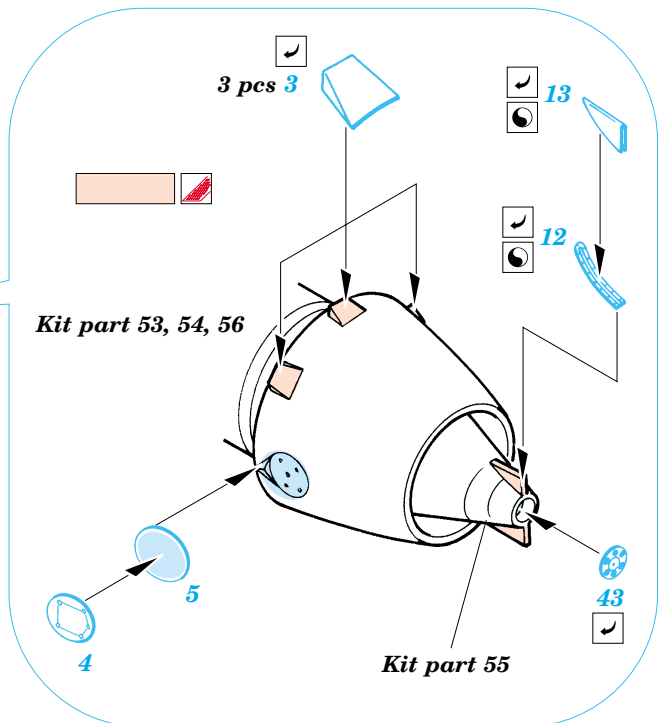

# He 162A Spatz exterior

eduard

32 540

1/32 scale detail set for Revell kit • sada detailů pro model 1/32 Revell

- APPLY EXPRESS MASK AND PAINT BEFORE GLUING  
POUŽIT EXPRESS MASK NABARVIT PŘED SLEPENÍM
- SYMMETRICAL ASSEMBLY  
SYMETRICKÁ MONTÁŽ
- REMOVE  
ODSTRANIT
- GRIND  
OBROUSIT
- DRILL HOLE  
VRTAT OTVOR
- BEND  
OHNOUT
- OPTION  
VOLBA
- REPLACE  
NAHRADIT

ORIGINAL KIT PARTS  
PŮVODNÍ DÍLY STAVEBNICE

PHOTO-ETCHED PARTS  
LEPTANÉ DÍLY

PARTS TO BE REMOVED  
DÍLY K ODSTRANĚNÍ

FILL  
TMELIT

**A** **Kit part 27**

**M.G.151**  
( Aires 2022 )

**Kit parts 25, 26**

**REFERENCES:**  
 Aero Detail #10 - Heinkel He 162  
 MBI - Heinkel He 162 Spatz  
 Aero Series #4 - Heinkel He 162

For further detail sets look for **eduard** 32 539 He 1962A Spatz interior (not included in this set)