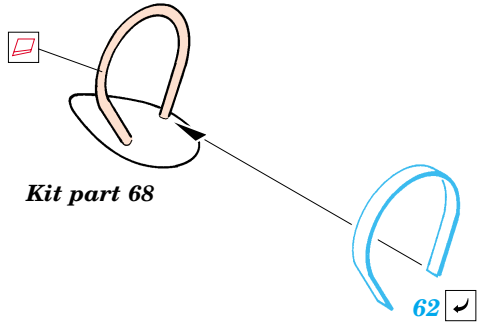

# He 162A Spatz exterior

eduard

32 540

1/32 scale detail set for Revell kit • sada detailů pro model 1/32 Revell

- APPLY EXPRESS MASK AND PAINT BEFORE GLUING  
POUŽIT EXPRESS MASK NABARVIT PŘED SLEPENÍM
- SYMMETRICAL ASSEMBLY  
SYMETRICKÁ MONTÁŽ
- REMOVE  
ODSTRANIT
- GRIND  
OBROUSIT
- DRILL HOLE  
VRTAT OTVOR
- BEND  
OHNOUT
- OPTION  
VOLBA
- REPLACE  
NAHRADIT

ORIGINAL KIT PARTS  
PŮVODNÍ DÍLY STAVEBNICE

PHOTO-ETCHED PARTS  
LEPTANÉ DÍLY

PARTS TO BE REMOVED  
DÍLY K ODSTRANĚNÍ

FILL  
TMELIT

**A** **Kit part 27**

**M.G.151**  
( Aires 2022 )

**Kit parts 25, 26**

**REFERENCES:**  
 Aero Detail #10 - Heinkel He 162  
 MBI - Heinkel He 162 Spatz  
 Aero Series #4 - Heinkel He 162

For further detail sets look for **eduard** 32 539 He 1962A Spatz interior (not included in this set)