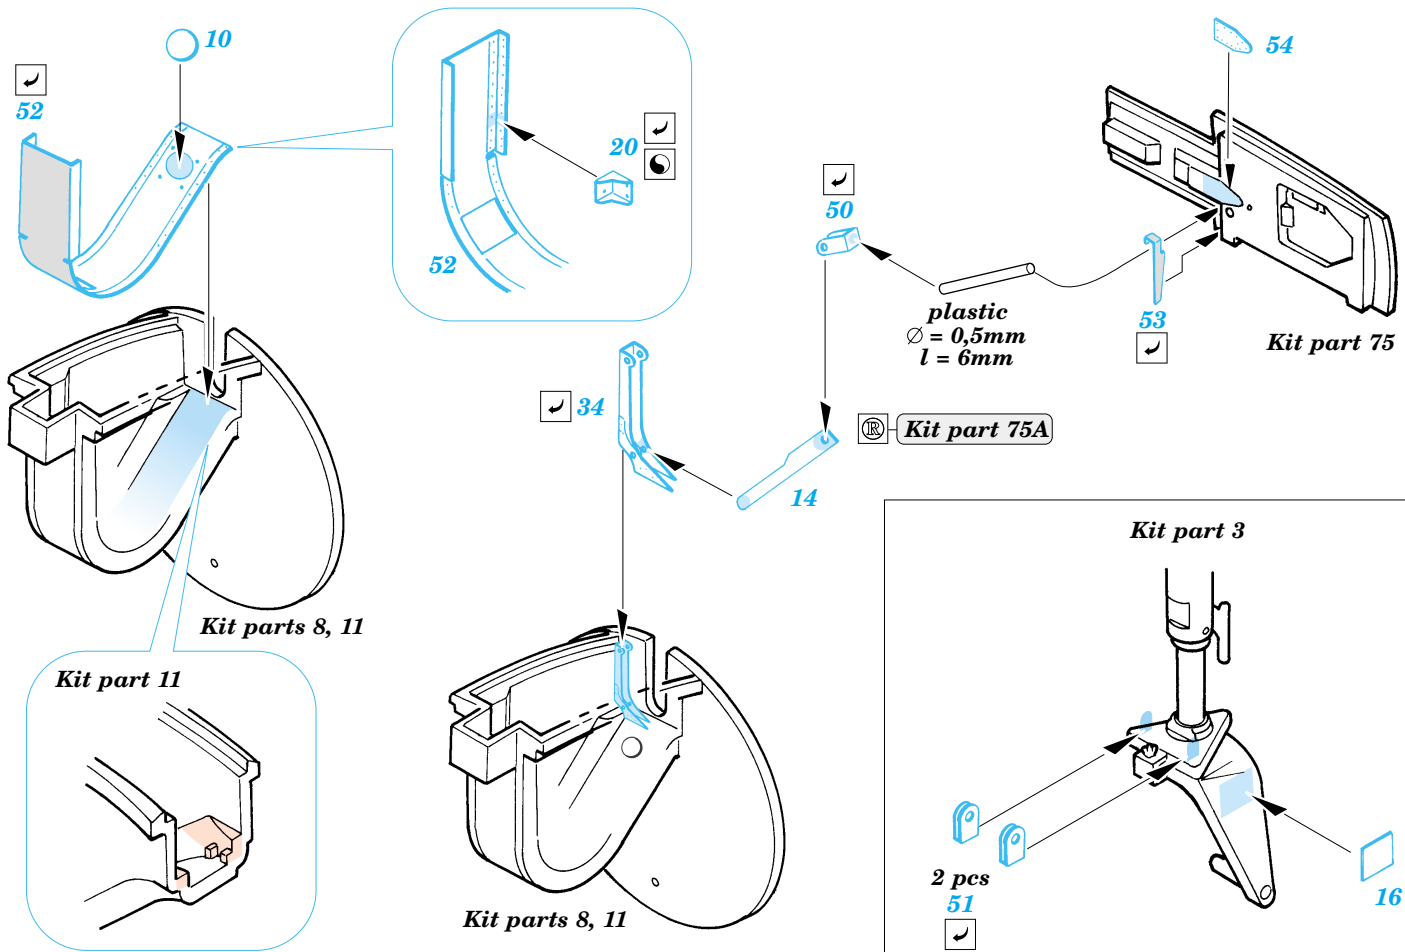

# He 162A Spatz exterior

eduard

32 540

1/32 scale detail set for Revell kit • sada detailů pro model 1/32 Revell

- APPLY EXPRESS MASK AND PAINT BEFORE GLUING  
POUŽIT EXPRESS MASK NABARVIT PŘED SLEPENÍM
- SYMMETRICAL ASSEMBLY  
SYMETRICKÁ MONTÁŽ
- REMOVE  
ODSTRANIT
- GRIND  
OBROUSIT
- DRILL HOLE  
VRTAT OTVOR
- BEND  
OHNOUT
- OPTION  
VOLBA
- REPLACE  
NAHRADIT

ORIGINAL KIT PARTS  
PŮVODNÍ DÍLY STAVEBNICE

PHOTO-ETCHED PARTS  
LEPTANÉ DÍLY

PARTS TO BE REMOVED  
DÍLY K ODSTRANĚNÍ

FILL  
TMELIT

**A** **Kit part 27**

**M.G.151**  
( Aires 2022 )

**Kit parts 25, 26**

**REFERENCES:**  
 Aero Detail #10 - Heinkel He 162  
 MBI - Heinkel He 162 Spatz  
 Aero Series #4 - Heinkel He 162

For further detail sets look for **eduard** 32 539 He 1962A Spatz interior (not included in this set)