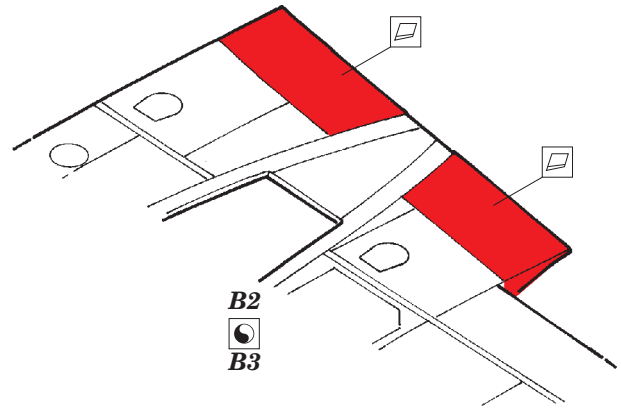

Do 215 landing flaps

eduard

48 819

1/48 scale detail set for ICM Club kit • sada detailů pro model 1/48 ICM

- APPLY EXPRESS MASK AND PAINT BEFORE GLUING
POUŽIT EXPRESS MASK NABARVIT PŘED SLEPENÍM
- SYMMETRICAL ASSEMBLY
SYMETRICKÁ MONTÁŽ
- REMOVE
ODSTRANIT
- GRIND
OBROUSIT
- DRILL HOLE
VRTAT OTVOR
- BEND
OHNOUT
- OPTION
VOLBA
- REPLACE
NAHRADIT
- 1** COLORED ETCHED PARTS
LEPTANÉ BAREVNÉ DÍLY
- 1** ETCHED PARTS
LEPTANÉ NEBAREVNÉ DÍLY
- 1** ORIGINAL KIT PARTS
PŮVODNÍ DÍLY STAVEBNICE

ORIGINAL KIT PARTS
PŮVODNÍ DÍLY STAVEBNICE

PHOTO-ETCHED PARTS
LEPTANÉ DÍLY

PARTS TO BE REMOVED
DÍLY K ODSTRANĚNÍ

FILL
TMELIT

SEE YOUR REFERENCES

*For further detail sets look for **eduard** 49 691 Do 215 S.A.
(not included in this set)*

*For further detail sets look for **eduard** 48 816 Do 215 undercarriage
(not included in this set)*

*For further detail sets look for **eduard** 48 818 Do 215 bomb bay
(not included in this set)*