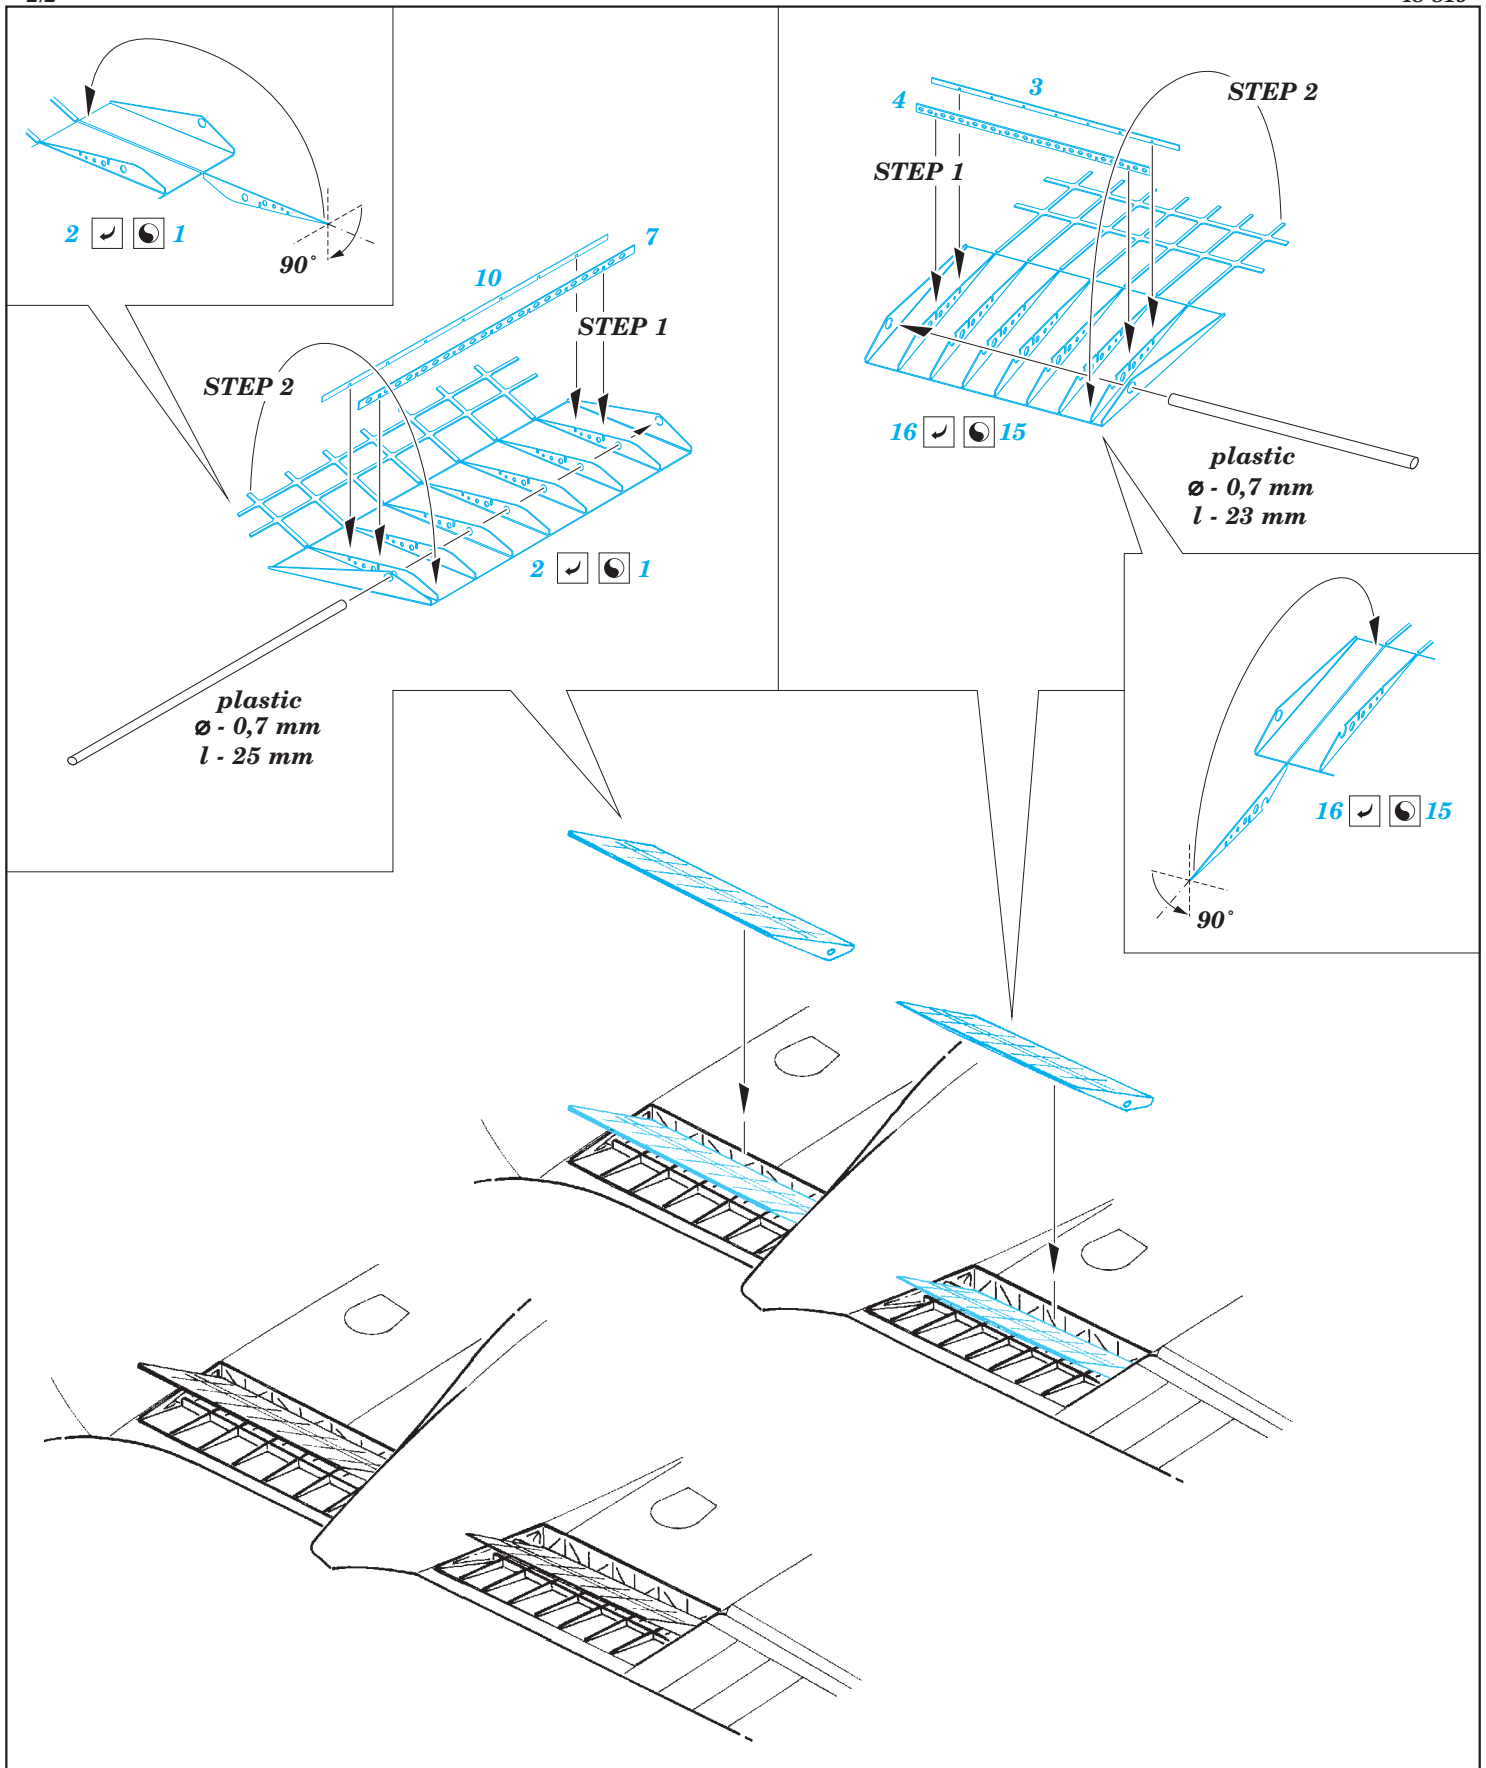

Do 215 landing flaps

eduard

48 819

1/48 scale detail set for ICM Club kit • sada detailů pro model 1/48 ICM

- APPLY EXPRESS MASK AND PAINT BEFORE GLUING
POUŽIT EXPRESS MASK NABARVIT PŘED SLEPENÍM
- SYMMETRICAL ASSEMBLY
SYMETRICKÁ MONTÁŽ
- REMOVE
ODSTRANIT
- GRIND
OBROUSIT
- DRILL HOLE
VRTAT OTVOR
- BEND
OHNOUT
- OPTION
VOLBA
- REPLACE
NAHRADIT
- 1** COLORED ETCHED PARTS
LEPTANÉ BAREVNÉ DÍLY
- 1** ETCHED PARTS
LEPTANÉ NEBAREVNÉ DÍLY
- 1** ORIGINAL KIT PARTS
PŮVODNÍ DÍLY STAVEBNICE

ORIGINAL KIT PARTS
PŮVODNÍ DÍLY STAVEBNICE

PHOTO-ETCHED PARTS
LEPTANÉ DÍLY

PARTS TO BE REMOVED
DÍLY K ODSTRANĚNÍ

FILL
TMELIT

SEE YOUR REFERENCES

*For further detail sets look for **eduard** 49 691 Do 215 S.A.
(not included in this set)*

*For further detail sets look for **eduard** 48 816 Do 215 undercarriage
(not included in this set)*

*For further detail sets look for **eduard** 48 818 Do 215 bomb bay
(not included in this set)*