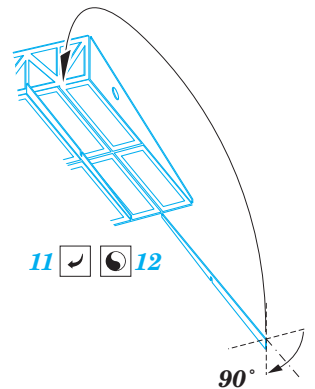

Do 215 landing flaps

eduard

48 819

1/48 scale detail set for ICM Club kit • sada detailů pro model 1/48 ICM

- APPLY EXPRESS MASK AND PAINT BEFORE GLUING
POUŽIT EXPRESS MASK NABARVIT PŘED SLEPENÍM
- SYMMETRICAL ASSEMBLY
SYMETRICKÁ MONTÁŽ
- REMOVE
ODSTRANIT
- GRIND
OBROUSIT
- DRILL HOLE
VRTAT OTVOR
- BEND
OHNOUT
- OPTION
VOLBA
- REPLACE
NAHRADIT
- 1** COLORED ETCHED PARTS
LEPTANÉ BAREVNÉ DÍLY
- 1** ETCHED PARTS
LEPTANÉ NEBAREVNÉ DÍLY
- 1** ORIGINAL KIT PARTS
PŮVODNÍ DÍLY STAVEBNICE

ORIGINAL KIT PARTS
PŮVODNÍ DÍLY STAVEBNICE

PHOTO-ETCHED PARTS
LEPTANÉ DÍLY

PARTS TO BE REMOVED
DÍLY K ODSTRANĚNÍ

FILL
TMELIT

SEE YOUR REFERENCES

*For further detail sets look for **eduard** 49 691 Do 215 S.A.
(not included in this set)*

*For further detail sets look for **eduard** 48 816 Do 215 undercarriage
(not included in this set)*

*For further detail sets look for **eduard** 48 818 Do 215 bomb bay
(not included in this set)*