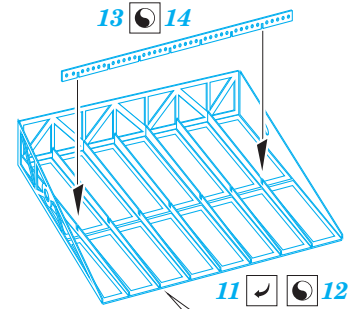

Do 215 landing flaps

eduard

48 819

1/48 scale detail set for ICM Club kit • sada detailů pro model 1/48 ICM

- APPLY EXPRESS MASK AND PAINT BEFORE GLUING
POUŽIT EXPRESS MASK NABARVIT PŘED SLEPENÍM
- SYMMETRICAL ASSEMBLY
SYMETRICKÁ MONTÁŽ
- REMOVE
ODSTRANIT
- GRIND
OBROUSIT
- DRILL HOLE
VRTAT OTVOR
- BEND
OHNOUT
- OPTION
VOLBA
- REPLACE
NAHRADIT
- 1** COLORED ETCHED PARTS
LEPTANÉ BAREVNÉ DÍLY
- 1** ETCHED PARTS
LEPTANÉ NEBAREVNÉ DÍLY
- 1** ORIGINAL KIT PARTS
PŮVODNÍ DÍLY STAVEBNICE

ORIGINAL KIT PARTS
PŮVODNÍ DÍLY STAVEBNICE

PHOTO-ETCHED PARTS
LEPTANÉ DÍLY

PARTS TO BE REMOVED
DÍLY K ODSTRANĚNÍ

FILL
TMELIT

SEE YOUR REFERENCES

*For further detail sets look for **eduard** 49 691 Do 215 S.A.
(not included in this set)*

*For further detail sets look for **eduard** 48 816 Do 215 undercarriage
(not included in this set)*

*For further detail sets look for **eduard** 48 818 Do 215 bomb bay
(not included in this set)*