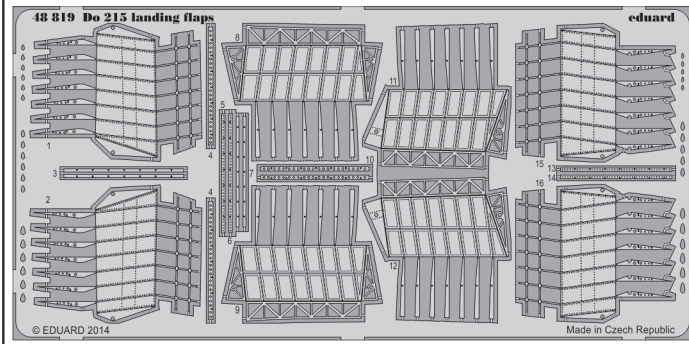

Do 215 landing flaps

eduard

48 819

1/48 scale detail set for ICM Club kit • sada detailů pro model 1/48 ICM

- APPLY EXPRESS MASK AND PAINT BEFORE GLUING
POUŽIT EXPRESS MASK NABARVIT PŘED SLEPENÍM
- SYMMETRICAL ASSEMBLY
SYMETRICKÁ MONTÁŽ
- REMOVE
ODSTRANIT
- GRIND
OBROUSIT
- DRILL HOLE
VRTAT OTVOR
- BEND
OHNOUT
- OPTION
VOLBA
- REPLACE
NAHRADIT
- 1** COLORED ETCHED PARTS
LEPTANÉ BAREVNÉ DÍLY
- 1** ETCHED PARTS
LEPTANÉ NEBAREVNÉ DÍLY
- 1** ORIGINAL KIT PARTS
PŮVODNÍ DÍLY STAVEBNICE

ORIGINAL KIT PARTS
PŮVODNÍ DÍLY STAVEBNICE

PHOTO-ETCHED PARTS
LEPTANÉ DÍLY

PARTS TO BE REMOVED
DÍLY K ODSTRANĚNÍ

FILL
TMELIT

SEE YOUR REFERENCES

*For further detail sets look for **eduard** 49 691 Do 215 S.A.
(not included in this set)*

*For further detail sets look for **eduard** 48 816 Do 215 undercarriage
(not included in this set)*

*For further detail sets look for **eduard** 48 818 Do 215 bomb bay
(not included in this set)*