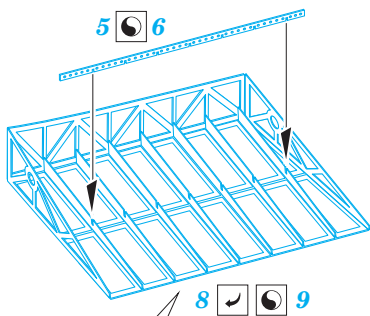

Do 215 landing flaps

eduard

48 819

1/48 scale detail set for ICM Club kit • sada detailů pro model 1/48 ICM

- APPLY EXPRESS MASK AND PAINT BEFORE GLUING
POUŽIT EXPRESS MASK NABARVIT PŘED SLEPENÍM
- SYMMETRICAL ASSEMBLY
SYMETRICKÁ MONTÁŽ
- REMOVE
ODSTRANIT
- GRIND
OBROUSIT
- DRILL HOLE
VRTAT OTVOR
- BEND
OHNOUT
- OPTION
VOLBA
- REPLACE
NAHRADIT
- 1** COLORED ETCHED PARTS
LEPTANÉ BAREVNÉ DÍLY
- 1** ETCHED PARTS
LEPTANÉ NEBAREVNÉ DÍLY
- 1** ORIGINAL KIT PARTS
PŮVODNÍ DÍLY STAVEBNICE

ORIGINAL KIT PARTS
PŮVODNÍ DÍLY STAVEBNICE

PHOTO-ETCHED PARTS
LEPTANÉ DÍLY

PARTS TO BE REMOVED
DÍLY K ODSTRANĚNÍ

FILL
TMELIT

SEE YOUR REFERENCES

*For further detail sets look for **eduard** 49 691 Do 215 S.A.
(not included in this set)*

*For further detail sets look for **eduard** 48 816 Do 215 undercarriage
(not included in this set)*

*For further detail sets look for **eduard** 48 818 Do 215 bomb bay
(not included in this set)*