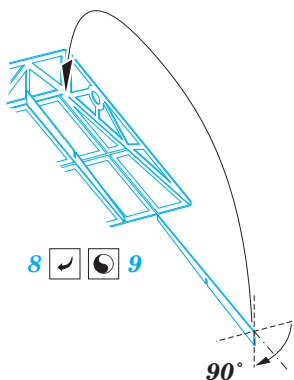

Do 215 landing flaps

eduard

48 819

1/48 scale detail set for ICM Club kit • sada detailů pro model 1/48 ICM

- APPLY EXPRESS MASK AND PAINT BEFORE GLUING
POUŽIT EXPRESS MASK NABARVIT PŘED SLEPENÍM
- SYMMETRICAL ASSEMBLY
SYMETRICKÁ MONTÁŽ
- REMOVE
ODSTRANIT
- GRIND
OBROUSIT
- DRILL HOLE
VRTAT OTVOR
- BEND
OHNOUT
- OPTION
VOLBA
- REPLACE
NAHRADIT
- 1** COLORED ETCHED PARTS
LEPTANÉ BAREVNÉ DÍLY
- 1** ETCHED PARTS
LEPTANÉ NEBAREVNÉ DÍLY
- 1** ORIGINAL KIT PARTS
PŮVODNÍ DÍLY STAVEBNICE

ORIGINAL KIT PARTS
PŮVODNÍ DÍLY STAVEBNICE

PHOTO-ETCHED PARTS
LEPTANÉ DÍLY

PARTS TO BE REMOVED
DÍLY K ODSTRANĚNÍ

FILL
TMELIT

SEE YOUR REFERENCES

*For further detail sets look for **eduard** 49 691 Do 215 S.A.
(not included in this set)*

*For further detail sets look for **eduard** 48 816 Do 215 undercarriage
(not included in this set)*

*For further detail sets look for **eduard** 48 818 Do 215 bomb bay
(not included in this set)*