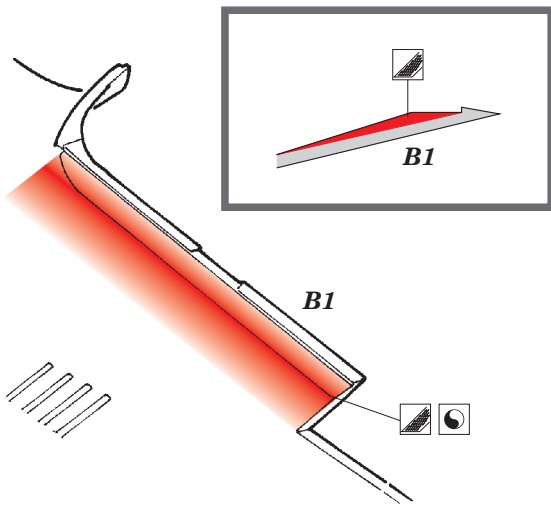

Do 215 landing flaps

eduard

48 819

1/48 scale detail set for ICM Club kit • sada detailů pro model 1/48 ICM

- APPLY EXPRESS MASK AND PAINT BEFORE GLUING
POUŽIT EXPRESS MASK NABARVIT PŘED SLEPENÍM
- SYMMETRICAL ASSEMBLY
SYMETRICKÁ MONTÁŽ
- REMOVE
ODSTRANIT
- GRIND
OBROUSIT
- DRILL HOLE
VRTAT OTVOR
- BEND
OHNOUT
- OPTION
VOLBA
- REPLACE
NAHRADIT
- 1** COLORED ETCHED PARTS
LEPTANÉ BAREVNÉ DÍLY
- 1** ETCHED PARTS
LEPTANÉ NEBAREVNÉ DÍLY
- 1** ORIGINAL KIT PARTS
PŮVODNÍ DÍLY STAVEBNICE

ORIGINAL KIT PARTS
PŮVODNÍ DÍLY STAVEBNICE

PHOTO-ETCHED PARTS
LEPTANÉ DÍLY

PARTS TO BE REMOVED
DÍLY K ODSTRANĚNÍ

FILL
TMELIT

SEE YOUR REFERENCES

*For further detail sets look for **eduard** 49 691 Do 215 S.A.
(not included in this set)*