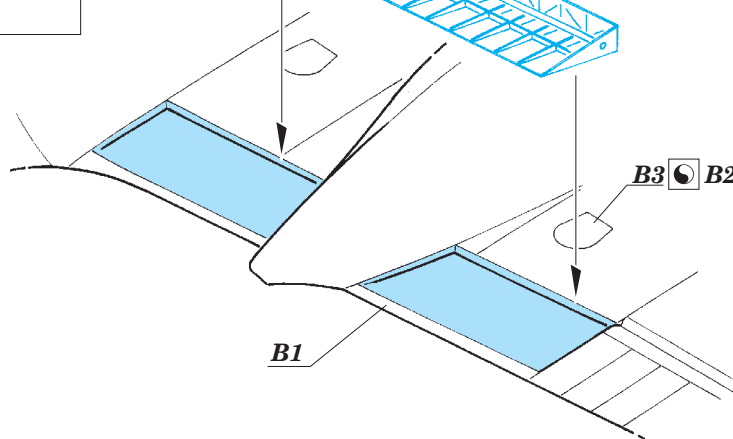

Do 215 landing flaps

eduard

48 819

1/48 scale detail set for ICM Club kit • sada detailů pro model 1/48 ICM

- APPLY EXPRESS MASK AND PAINT BEFORE GLUING
POUŽIT EXPRESS MASK NABARVIT PŘED SLEPENÍM
- SYMMETRICAL ASSEMBLY
SYMETRICKÁ MONTÁŽ
- REMOVE
ODSTRANIT
- GRIND
OBROUSIT
- DRILL HOLE
VRTAT OTVOR
- BEND
OHNOUT
- OPTION
VOLBA
- REPLACE
NAHRADIT
- 1** COLORED ETCHED PARTS
LEPTANÉ BAREVNÉ DÍLY
- 1** ETCHED PARTS
LEPTANÉ NEBAREVNÉ DÍLY
- 1** ORIGINAL KIT PARTS
PŮVODNÍ DÍLY STAVEBNICE

ORIGINAL KIT PARTS
PŮVODNÍ DÍLY STAVEBNICE

PHOTO-ETCHED PARTS
LEPTANÉ DÍLY

PARTS TO BE REMOVED
DÍLY K ODSTRANĚNÍ

FILL
TMELIT

SEE YOUR REFERENCES

*For further detail sets look for **eduard** 49 691 Do 215 S.A.
(not included in this set)*

*For further detail sets look for **eduard** 48 816 Do 215 undercarriage
(not included in this set)*

*For further detail sets look for **eduard** 48 818 Do 215 bomb bay
(not included in this set)*