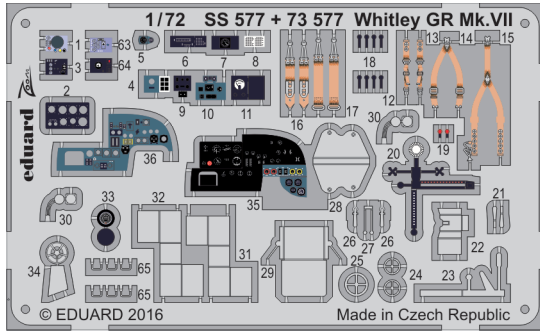

SS577

Whitley GR Mk.VII

detail set for 1/72 AIRFIX No. A09009 kit • sada detailů pro stavebnici 1/72 AIRFIX No. A09009

- APPLY EXPRESS MASK AND PAINT BEFORE GLUING
POUŽIT EXPRESS MASK NABARVIT PŘED SLEPENÍM
- SYMMETRICAL ASSEMBLY
SYMETRICKÁ MONTÁŽ
- REMOVE
ODSTRANIT
- GRIND
OBROUSIT
- DRILL HOLE
VRTAT OTVOR
- BEND
OHNOUT
- OPTION
VOLBA
- REPLACE
NAHRADIT
- I** COLORED ETCHED PARTS
LEPTANÉ BAREVNÉ DÍLY
- I** ETCHED PARTS
LEPTANÉ NEBAREVNÉ DÍLY
- I** ORIGINAL KIT PARTS
PŮVODNÍ DÍLY STAVEBNICE

 ORIGINAL KIT PARTS
PŮVODNÍ DÍLY STAVEBNICE
 PHOTO-ETCHED PARTS
LEPTANÉ DÍLY
 PARTS TO BE REMOVED
DÍLY K ODSTRANĚNÍ
 FILL
TMELIT