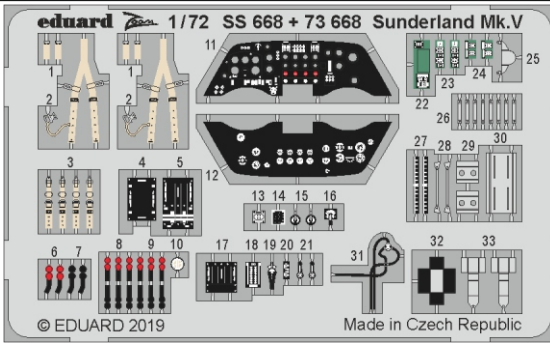

# Sunderland Mk.V

eduard

**SS 668**

**1/72**

detail set for SPECIAL HOBBY 1/72 kit • sada detailů pro stavebnici SPECIAL HOBBY 1/72

- APPLY EXPRESS MASK AND PAINT BEFORE GLUING  
POUŽIT EXPRESS MASK NABARVIT PŘED SLEPENÍM
- SYMMETRICAL ASSEMBLY  
SYMETRICKÁ MONTÁŽ
- REMOVE  
ODSTRANIT
- GRIND  
OBROUSIT
- DRILL HOLE  
VRTÁT OTVOR
- BEND  
OHNOUT
- OPTION  
VOLBA
- REPLACE  
NAHRADIT
- 1** COLORED ETCHED PARTS  
LEPTANÉ BAREVNÉ DÍLY
- 1** ETCHED PARTS  
LEPTANÉ NEBAREVNÉ DÍLY
- 1** ORIGINAL KIT PARTS  
PŮVODNÍ DÍLY STAVEBNICE

ORIGINAL KIT PARTS  
PŮVODNÍ DÍLY STAVEBNICE

PHOTO-ETCHED PARTS  
LEPTANÉ DÍLY

PARTS TO BE REMOVED  
DÍLY K ODSTRANĚNÍ

FILL  
TMELIT

CP2

A2

A1