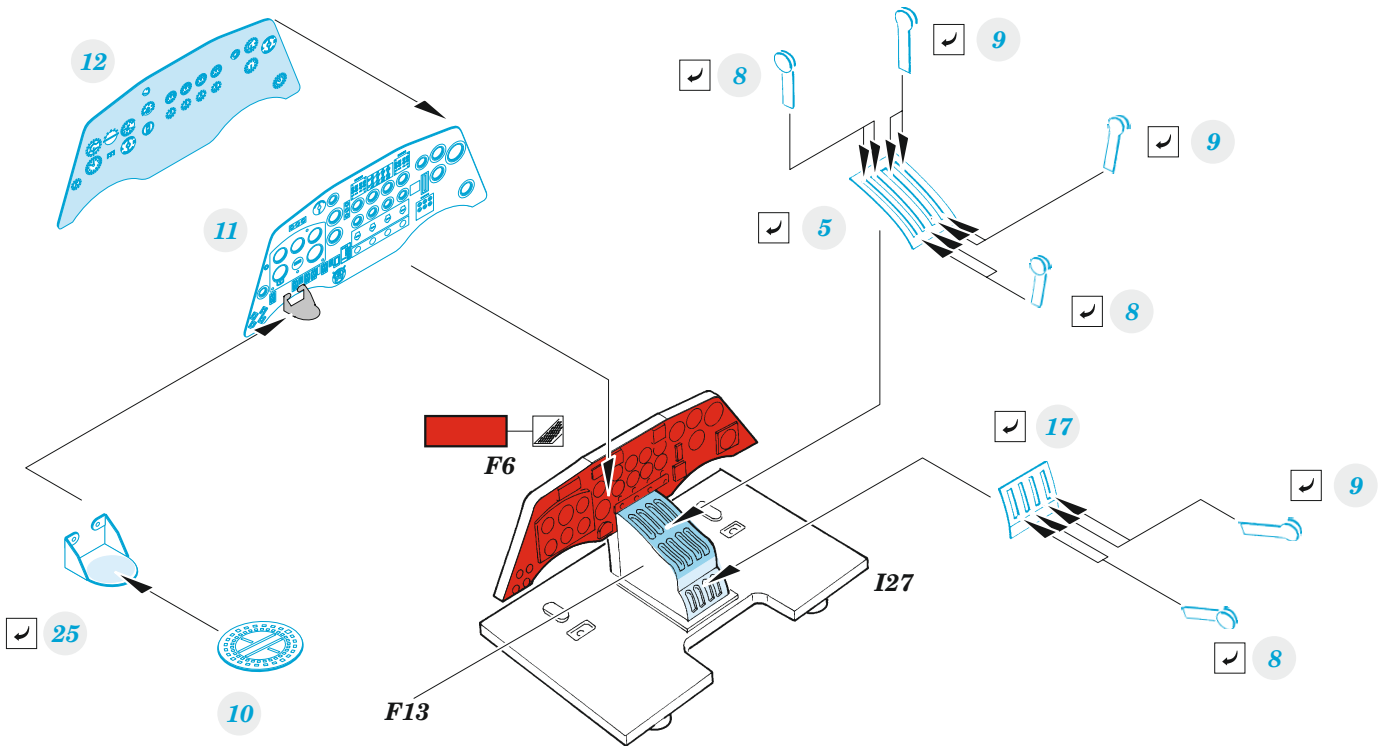

# Sunderland Mk.V

eduard

**SS 668**

**1/72**

detail set for SPECIAL HOBBY 1/72 kit • sada detailů pro stavebnici SPECIAL HOBBY 1/72

- APPLY EXPRESS MASK AND PAINT BEFORE GLUING  
POUŽIT EXPRESS MASK NABARVIT PŘED SLEPENÍM
- SYMMETRICAL ASSEMBLY  
SYMETRICKÁ MONTÁŽ
- REMOVE  
ODSTRANIT
- GRIND  
OBROUSIT
- DRILL HOLE  
VRTÁT OTVOR
- BEND  
OHNOUT
- OPTION  
VOLBA
- REPLACE  
NAHRADIT
- 1** COLORED ETCHED PARTS  
LEPTANÉ BAREVNÉ DÍLY
- 1** ETCHED PARTS  
LEPTANÉ NEBAREVNÉ DÍLY
- 1** ORIGINAL KIT PARTS  
PŮVODNÍ DÍLY STAVEBNICE

ORIGINAL KIT PARTS  
PŮVODNÍ DÍLY STAVEBNICE

PHOTO-ETCHED PARTS  
LEPTANÉ DÍLY

PARTS TO BE REMOVED  
DÍLY K ODSTRANĚNÍ

FILL  
TMELIT

CP2

A2

A1