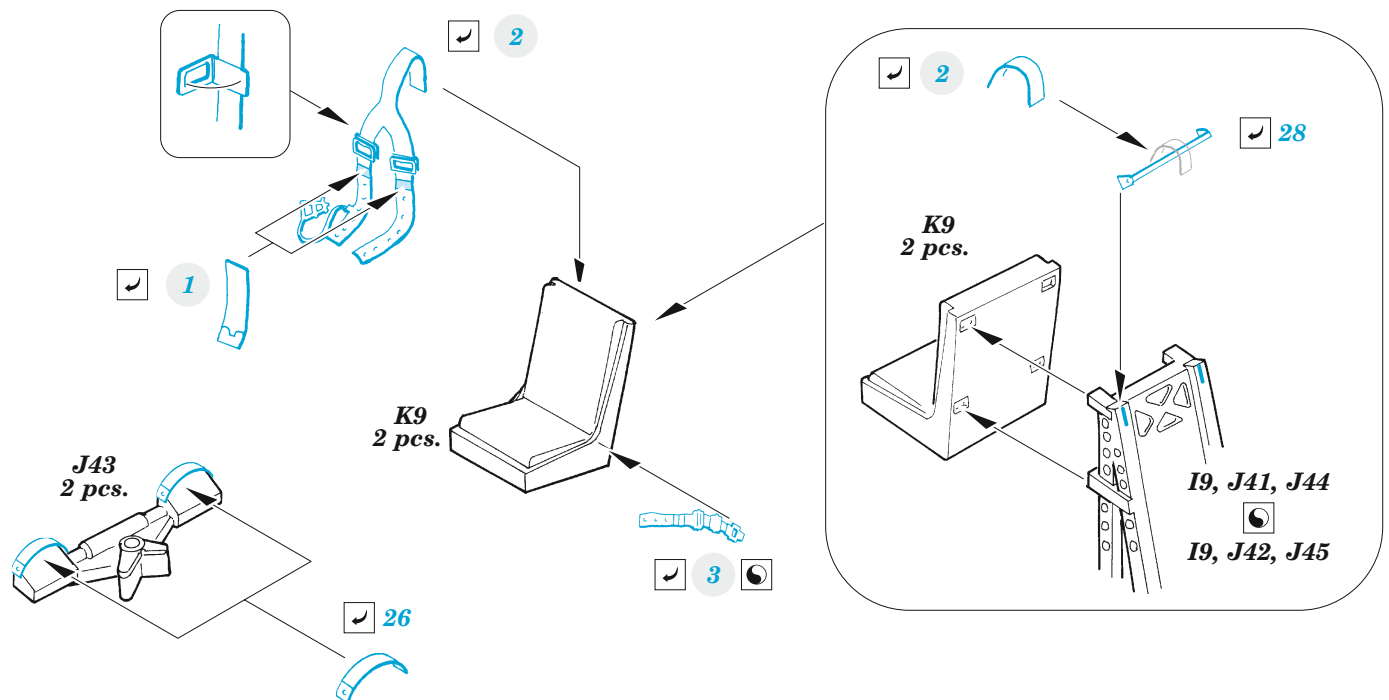

# Sunderland Mk.V

eduard

**SS 668**

**1/72**

detail set for SPECIAL HOBBY 1/72 kit • sada detailů pro stavebnici SPECIAL HOBBY 1/72

- APPLY EXPRESS MASK AND PAINT BEFORE GLUING  
POUŽIT EXPRESS MASK NABARVIT PŘED SLEPENÍM
- SYMMETRICAL ASSEMBLY  
SYMETRICKÁ MONTÁŽ
- REMOVE  
ODSTRANIT
- GRIND  
OBROUSIT
- DRILL HOLE  
VRTÁT OTVOR
- BEND  
OHNOUT
- OPTION  
VOLBA
- REPLACE  
NAHRADIT
- 1** COLORED ETCHED PARTS  
LEPTANÉ BAREVNÉ DÍLY
- 1** ETCHED PARTS  
LEPTANÉ NEBAREVNÉ DÍLY
- 1** ORIGINAL KIT PARTS  
PŮVODNÍ DÍLY STAVEBNICE

ORIGINAL KIT PARTS  
PŮVODNÍ DÍLY STAVEBNICE

PHOTO-ETCHED PARTS  
LEPTANÉ DÍLY

PARTS TO BE REMOVED  
DÍLY K ODSTRANĚNÍ

FILL  
TMELIT

CP2

A2

A1