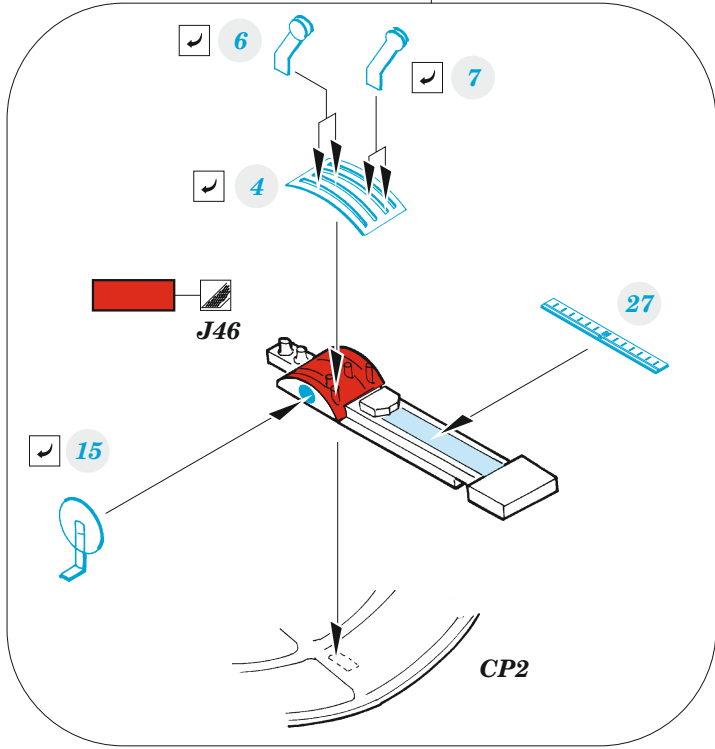

# Sunderland Mk.V

eduard

**SS 668**

**1/72**

detail set for SPECIAL HOBBY 1/72 kit • sada detailů pro stavebnici SPECIAL HOBBY 1/72

- APPLY EXPRESS MASK AND PAINT BEFORE GLUING  
POUŽIT EXPRESS MASK NABARVIT PŘED SLEPENÍM
- SYMMETRICAL ASSEMBLY  
SYMETRICKÁ MONTÁŽ
- REMOVE  
ODSTRANIT
- GRIND  
OBROUSIT
- DRILL HOLE  
VRTÁT OTVOR
- BEND  
OHNOUT
- OPTION  
VOLBA
- REPLACE  
NAHRADIT
- 1** COLORED ETCHED PARTS  
LEPTANÉ BAREVNÉ DÍLY
- 1** ETCHED PARTS  
LEPTANÉ NEBAREVNÉ DÍLY
- 1** ORIGINAL KIT PARTS  
PŮVODNÍ DÍLY STAVEBNICE

ORIGINAL KIT PARTS  
PŮVODNÍ DÍLY STAVEBNICE

PHOTO-ETCHED PARTS  
LEPTANÉ DÍLY

PARTS TO BE REMOVED  
DÍLY K ODSTRANĚNÍ

FILL  
TMELIT

CP2

A2

A1